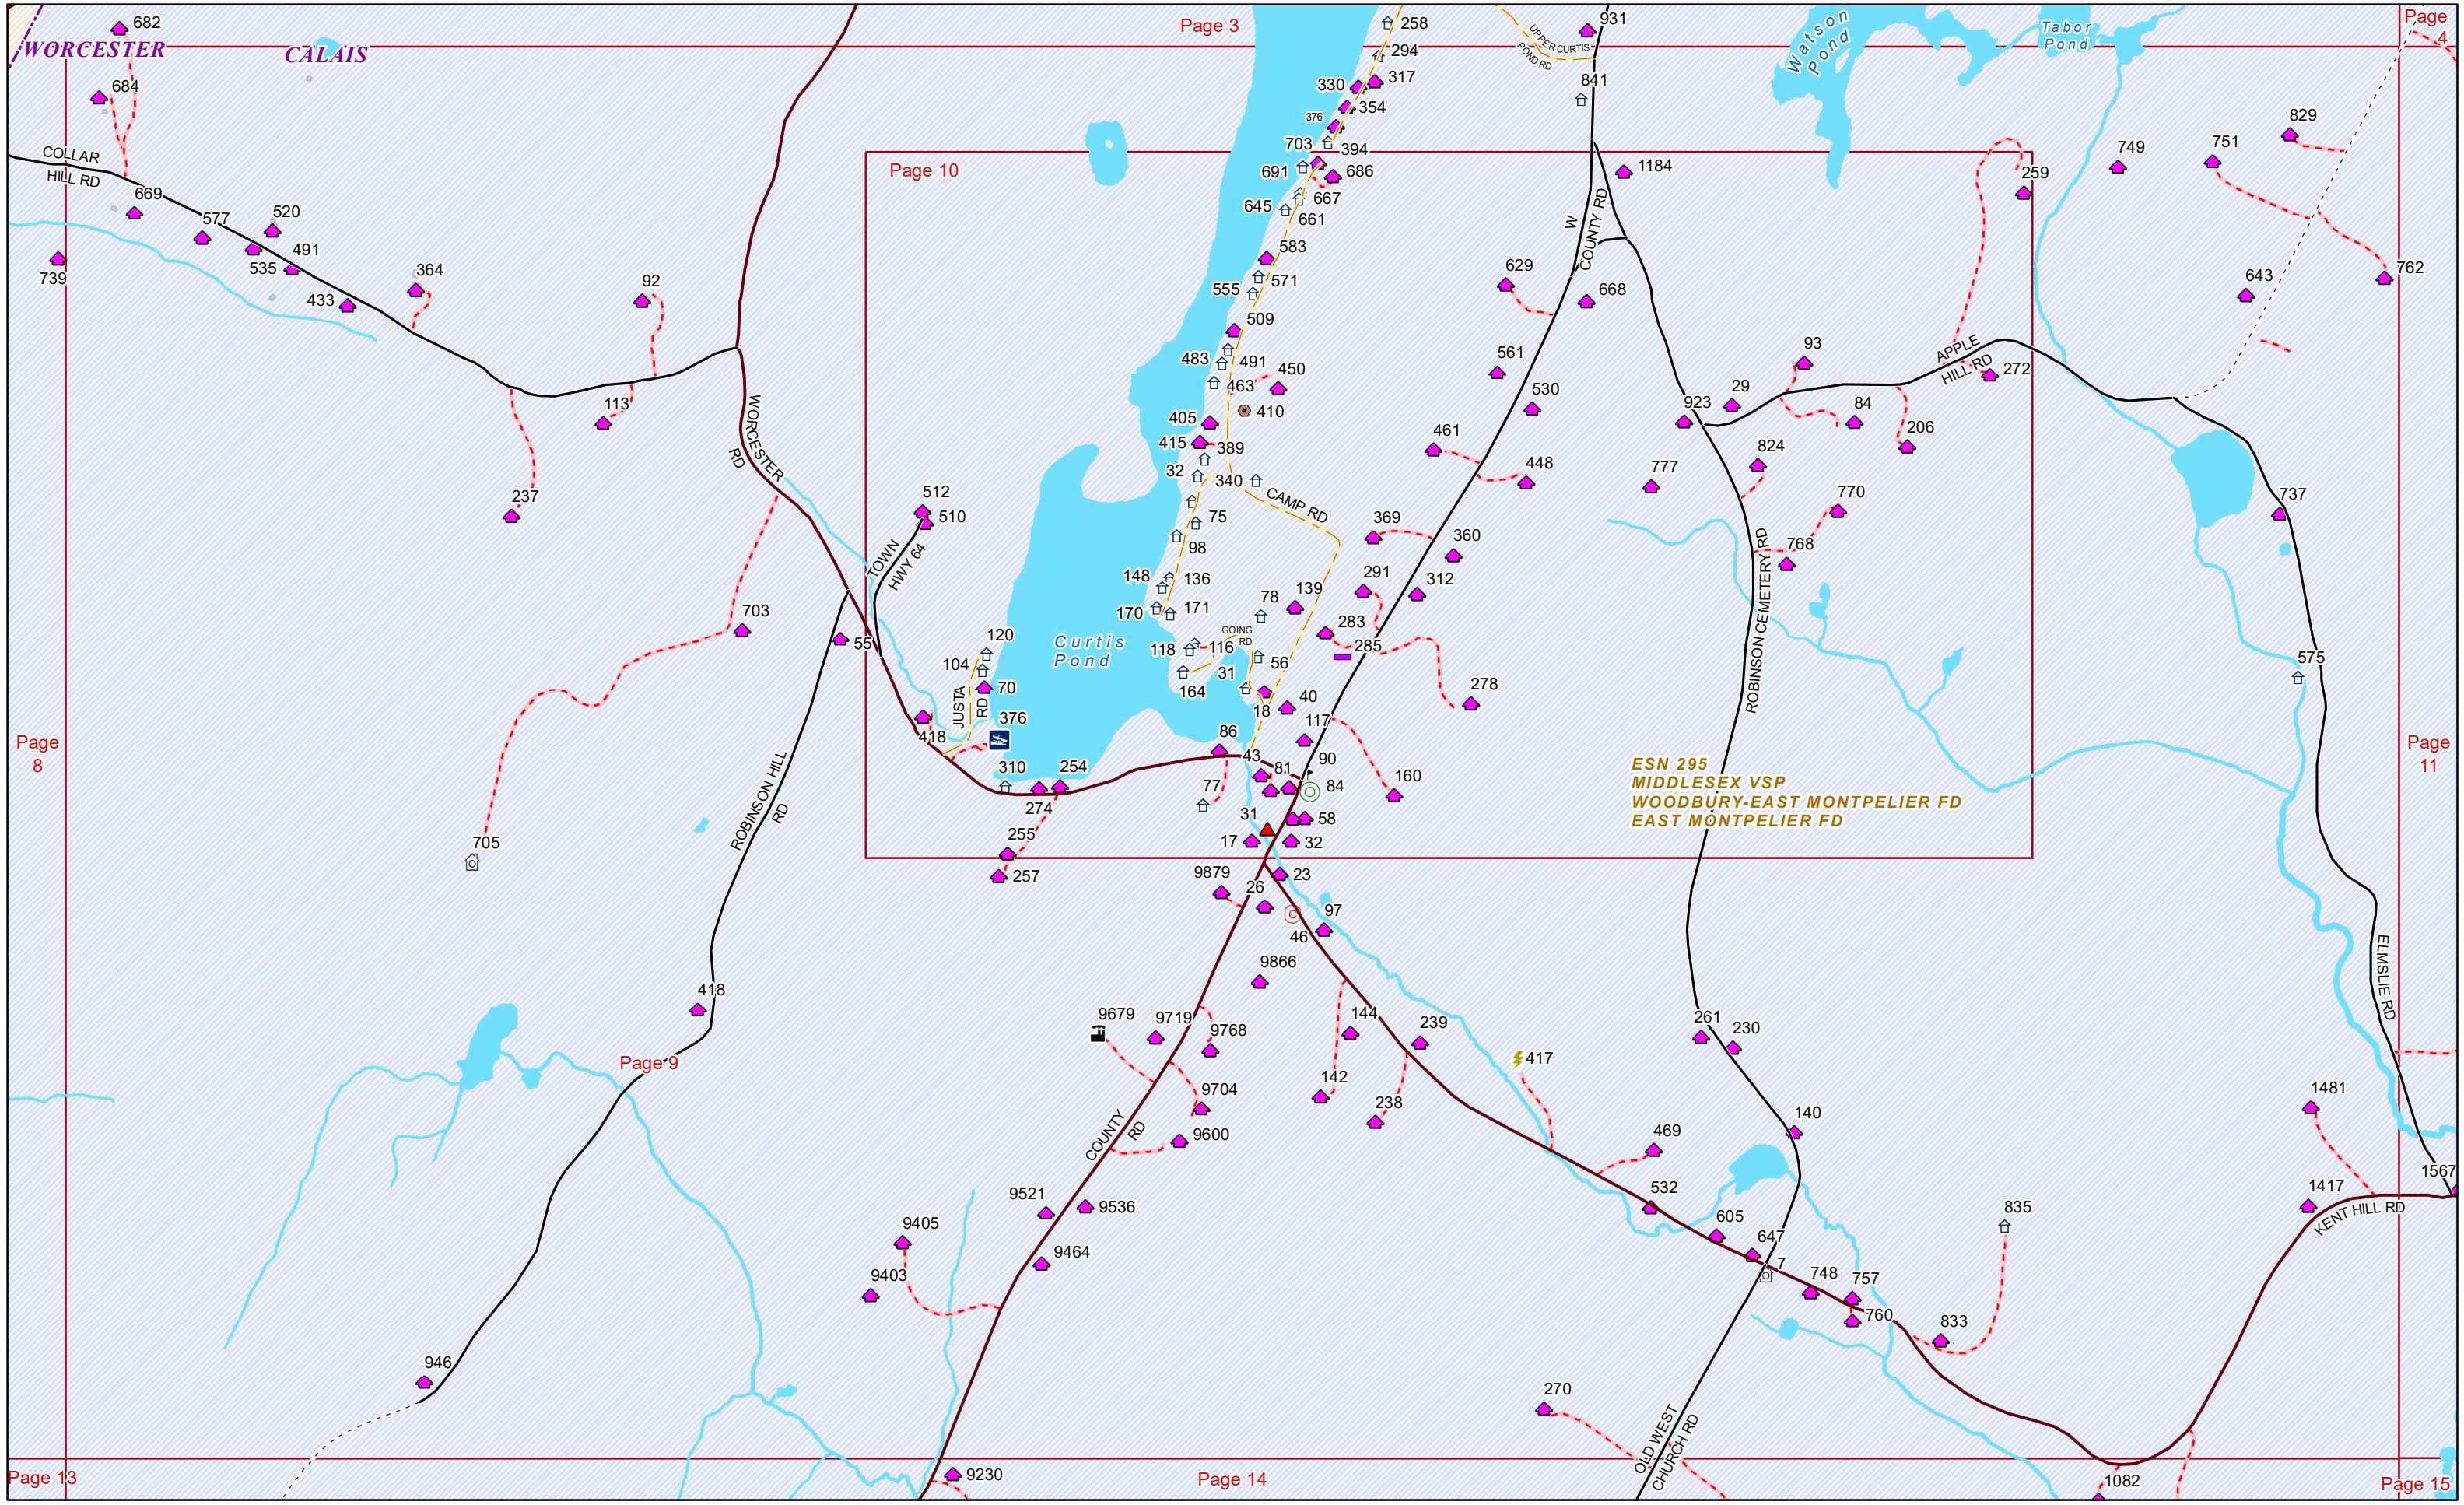

Page 8

Page 3

Page 4

Page 10

Page 9

Page 11

Page 13

Page 14

Page 15