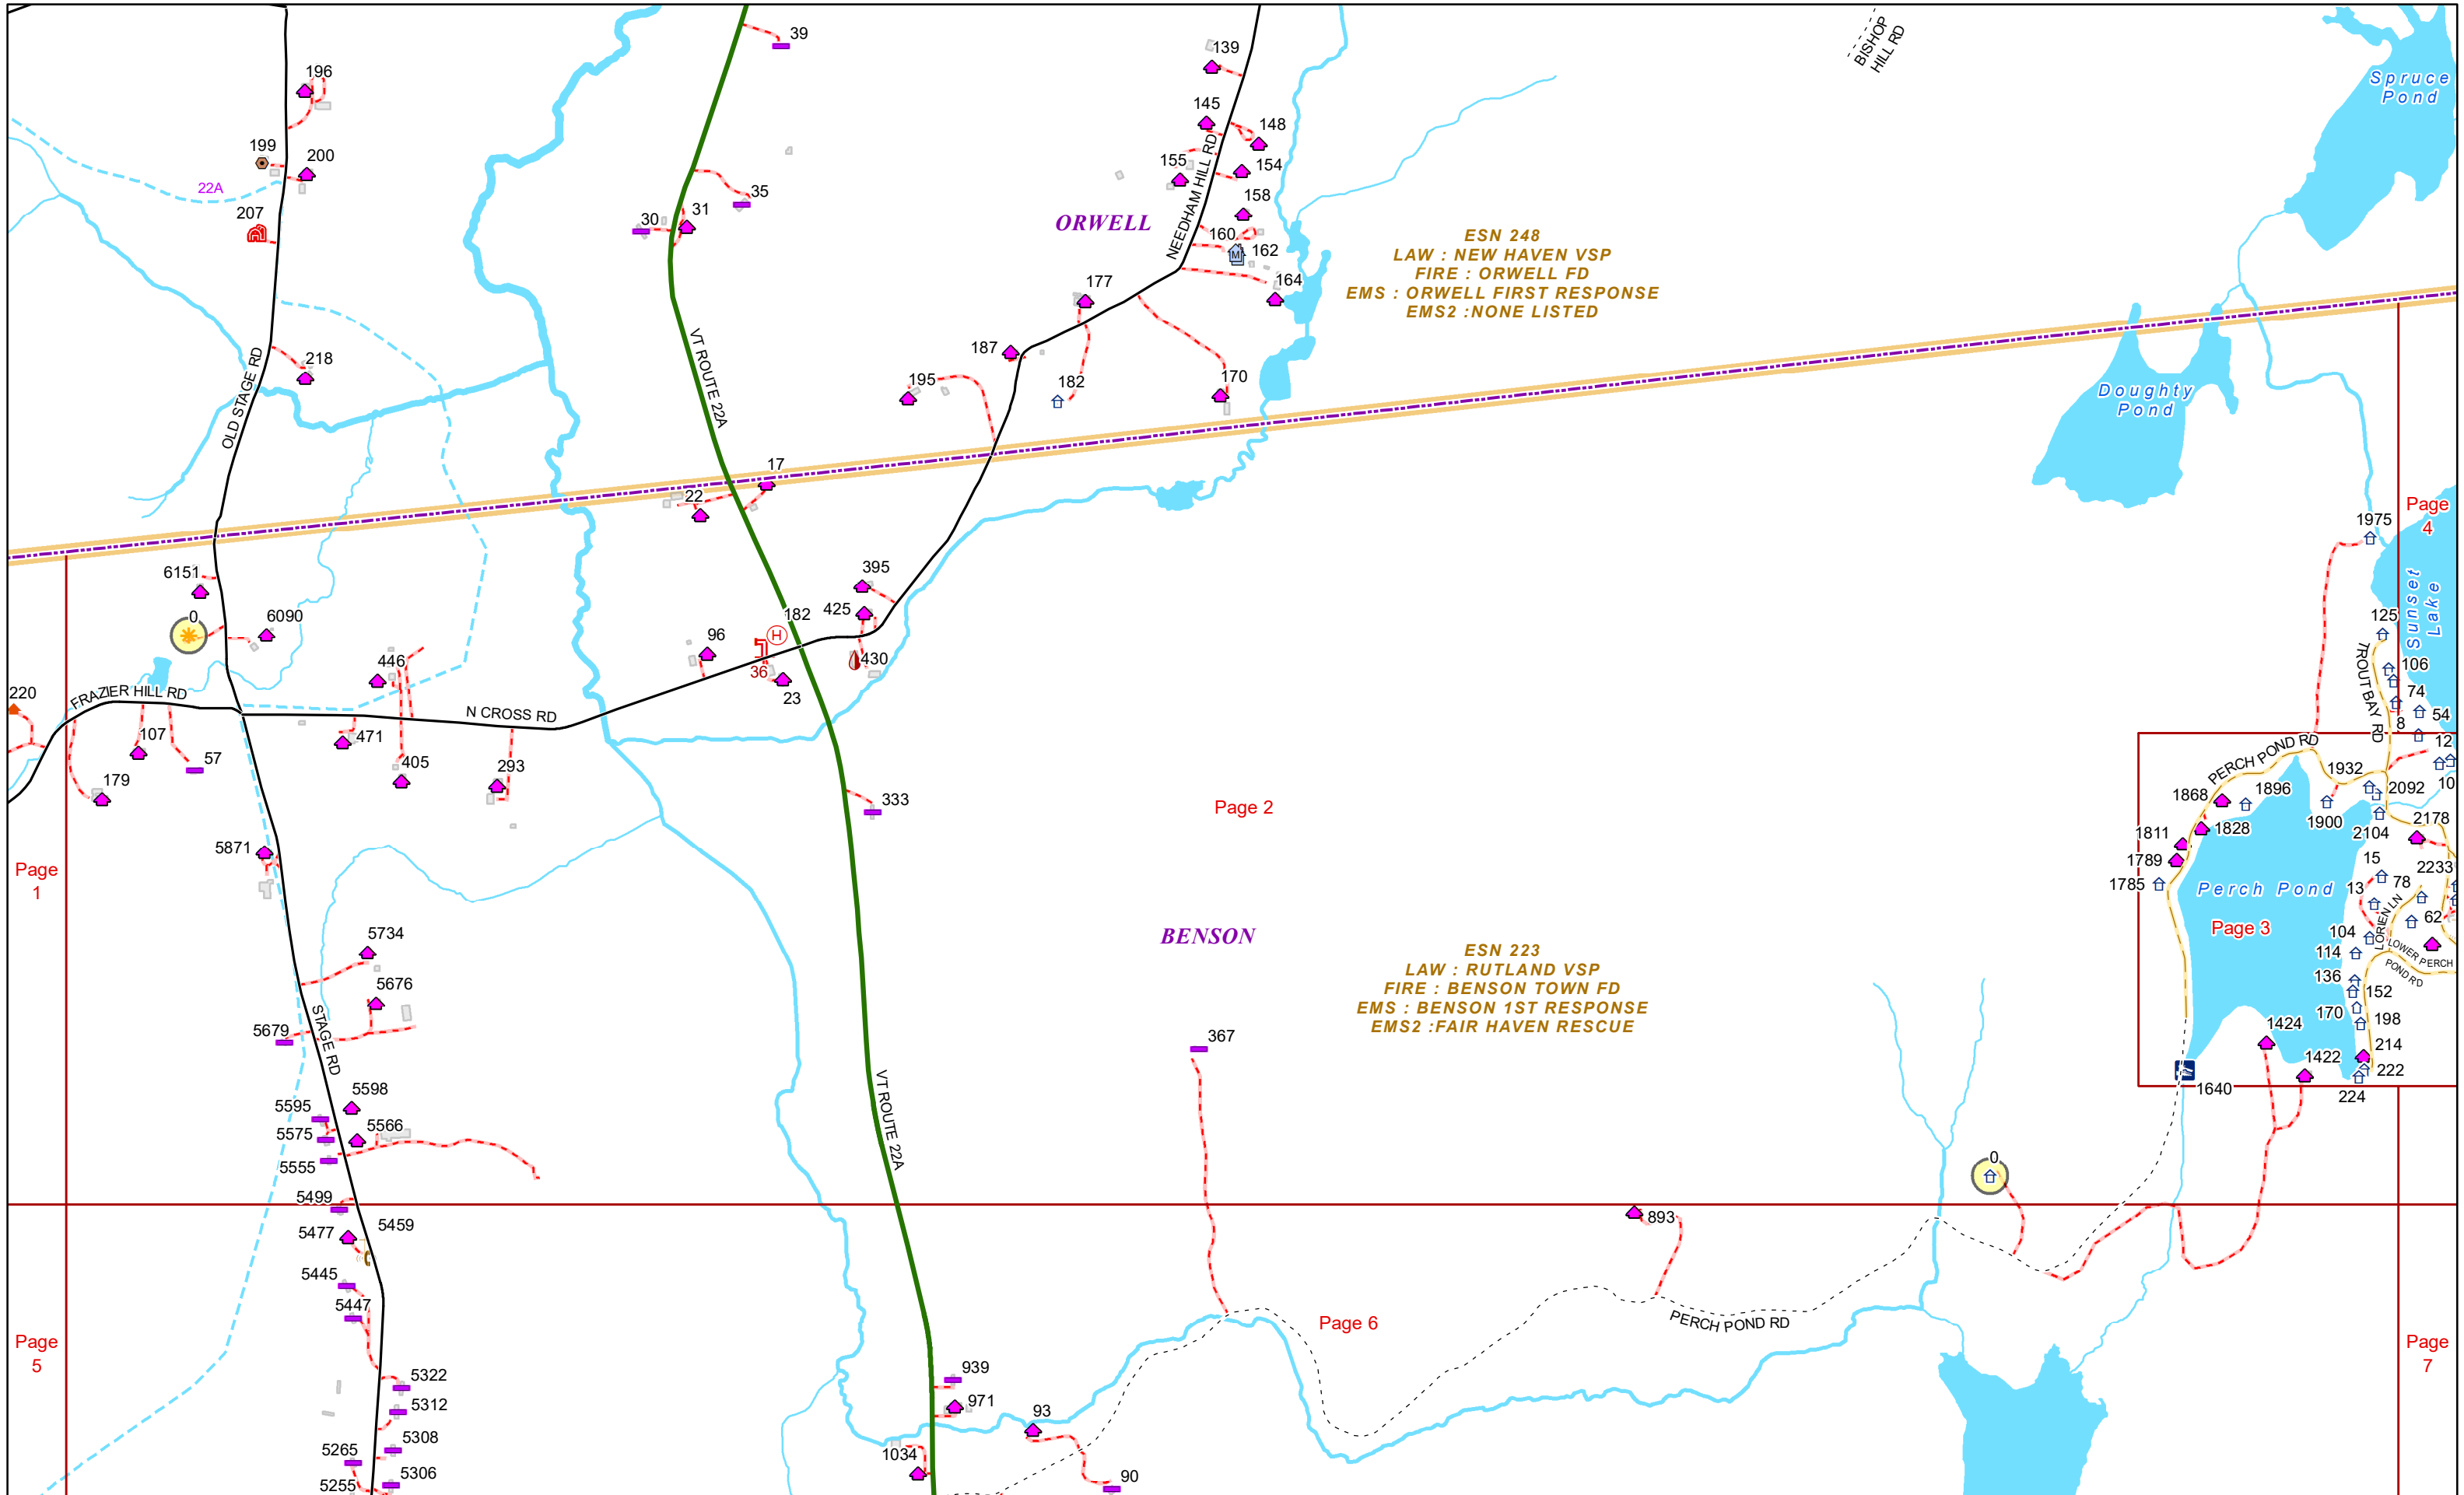

Page 1

Page 5

Page 2

Page 6

Page 4

Page 3

Page 7