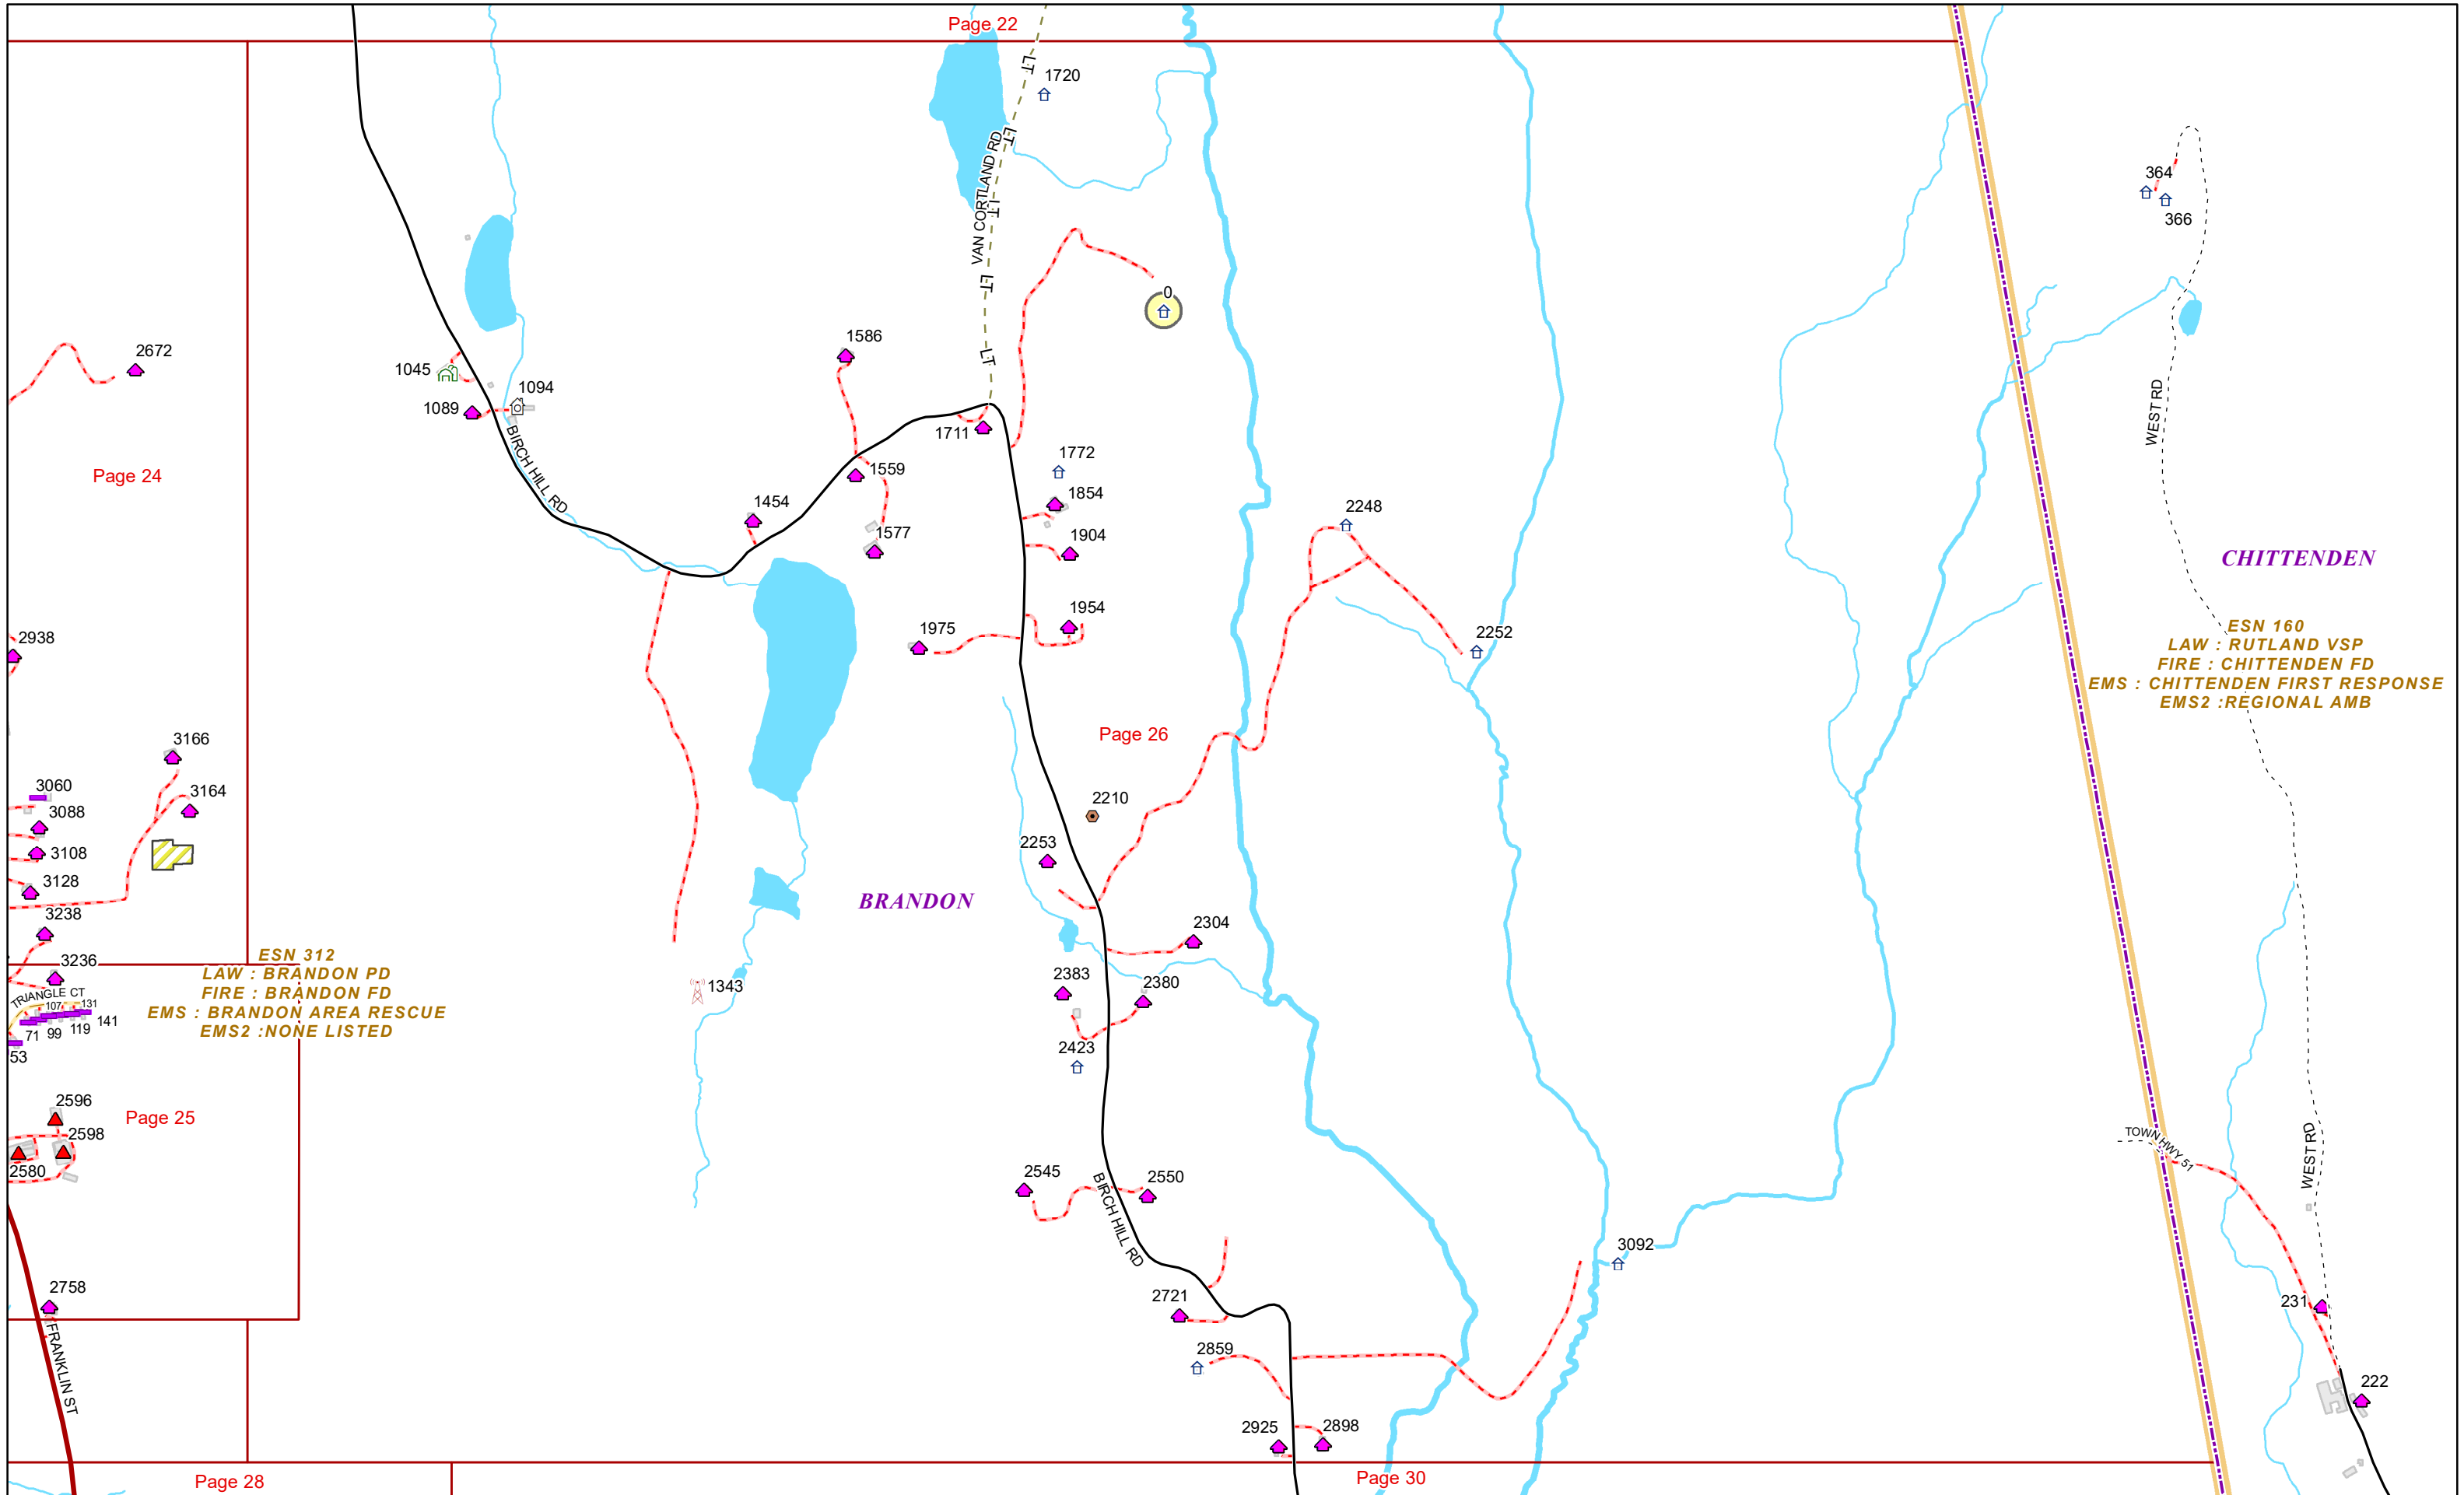

Page 22

Page 24

Page 26

Page 25

Page 28

Page 30

BRANDON

CHITTENDEN

ESN 160
LAW : RUTLAND VSP
FIRE : CHITTENDEN FD
EMS : CHITTENDEN FIRST RESPONSE
EMS2 : REGIONAL AMB

ESN 312
LAW : BRANDON PD
FIRE : BRANDON FD
EMS : BRANDON AREA RESCUE
EMS2 : NONE LISTED