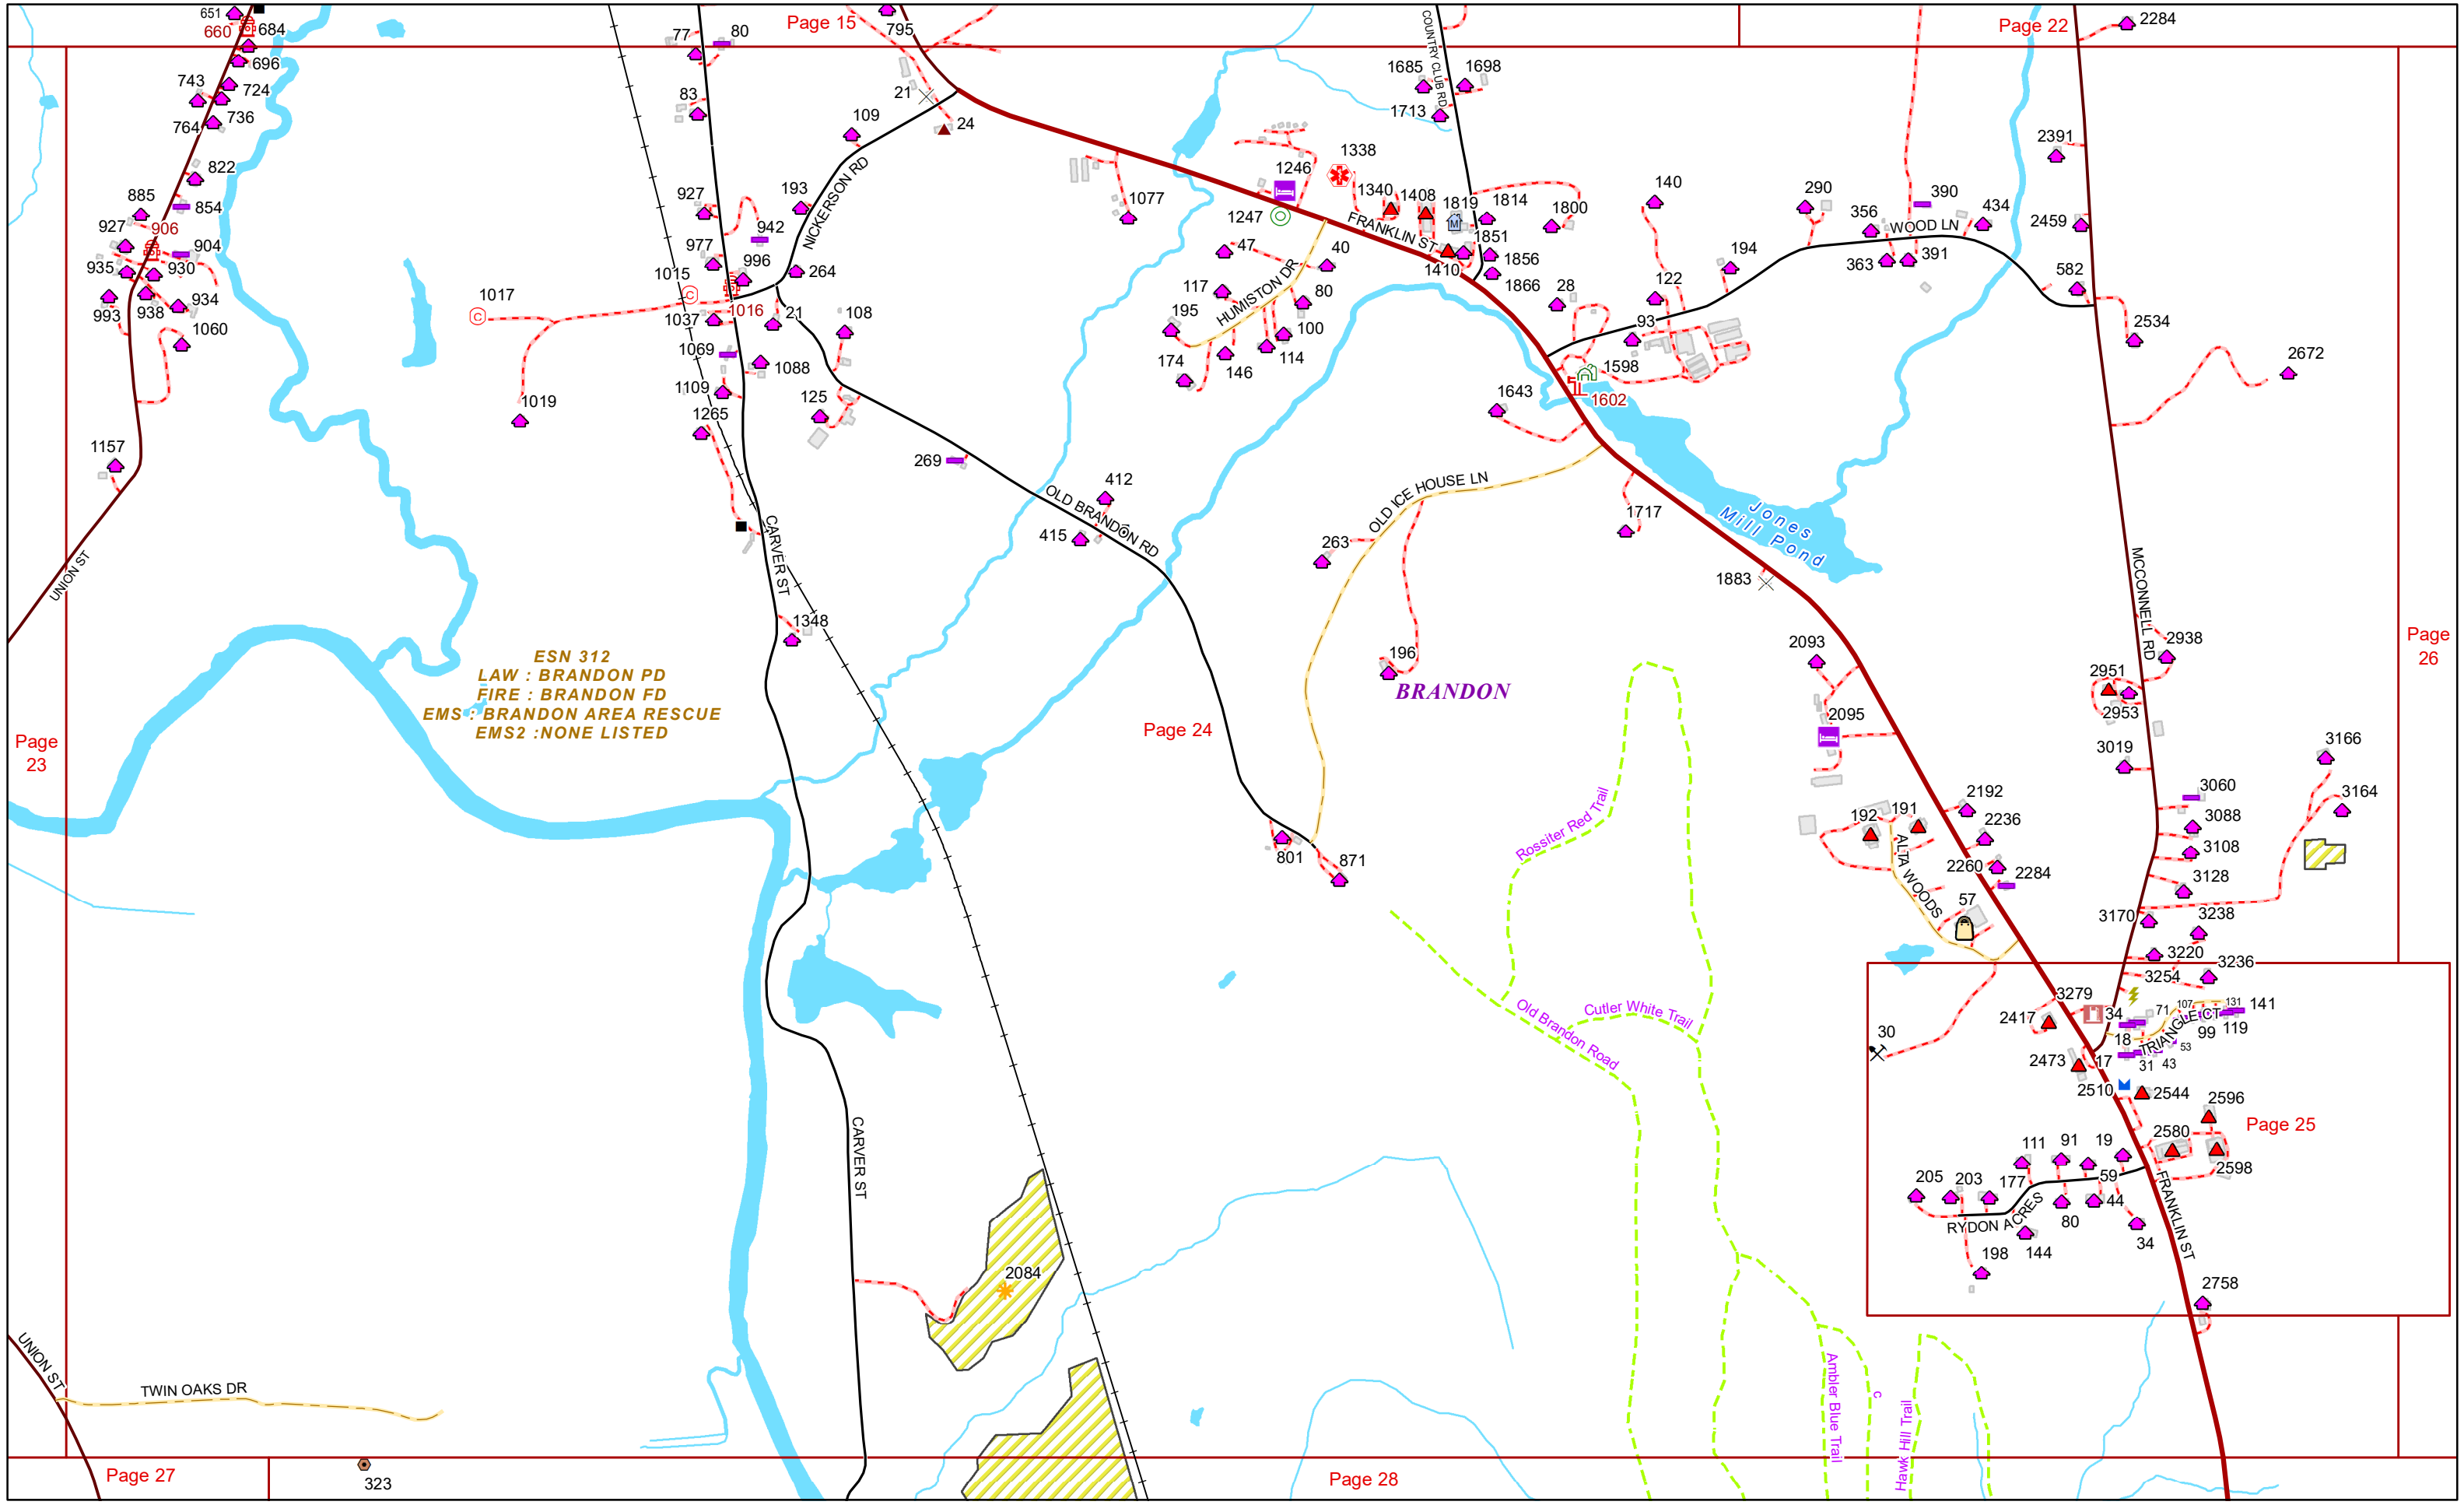

Page 23

Page 15

Page 22

Page 26

Page 24

Page 25

Page 27

Page 28