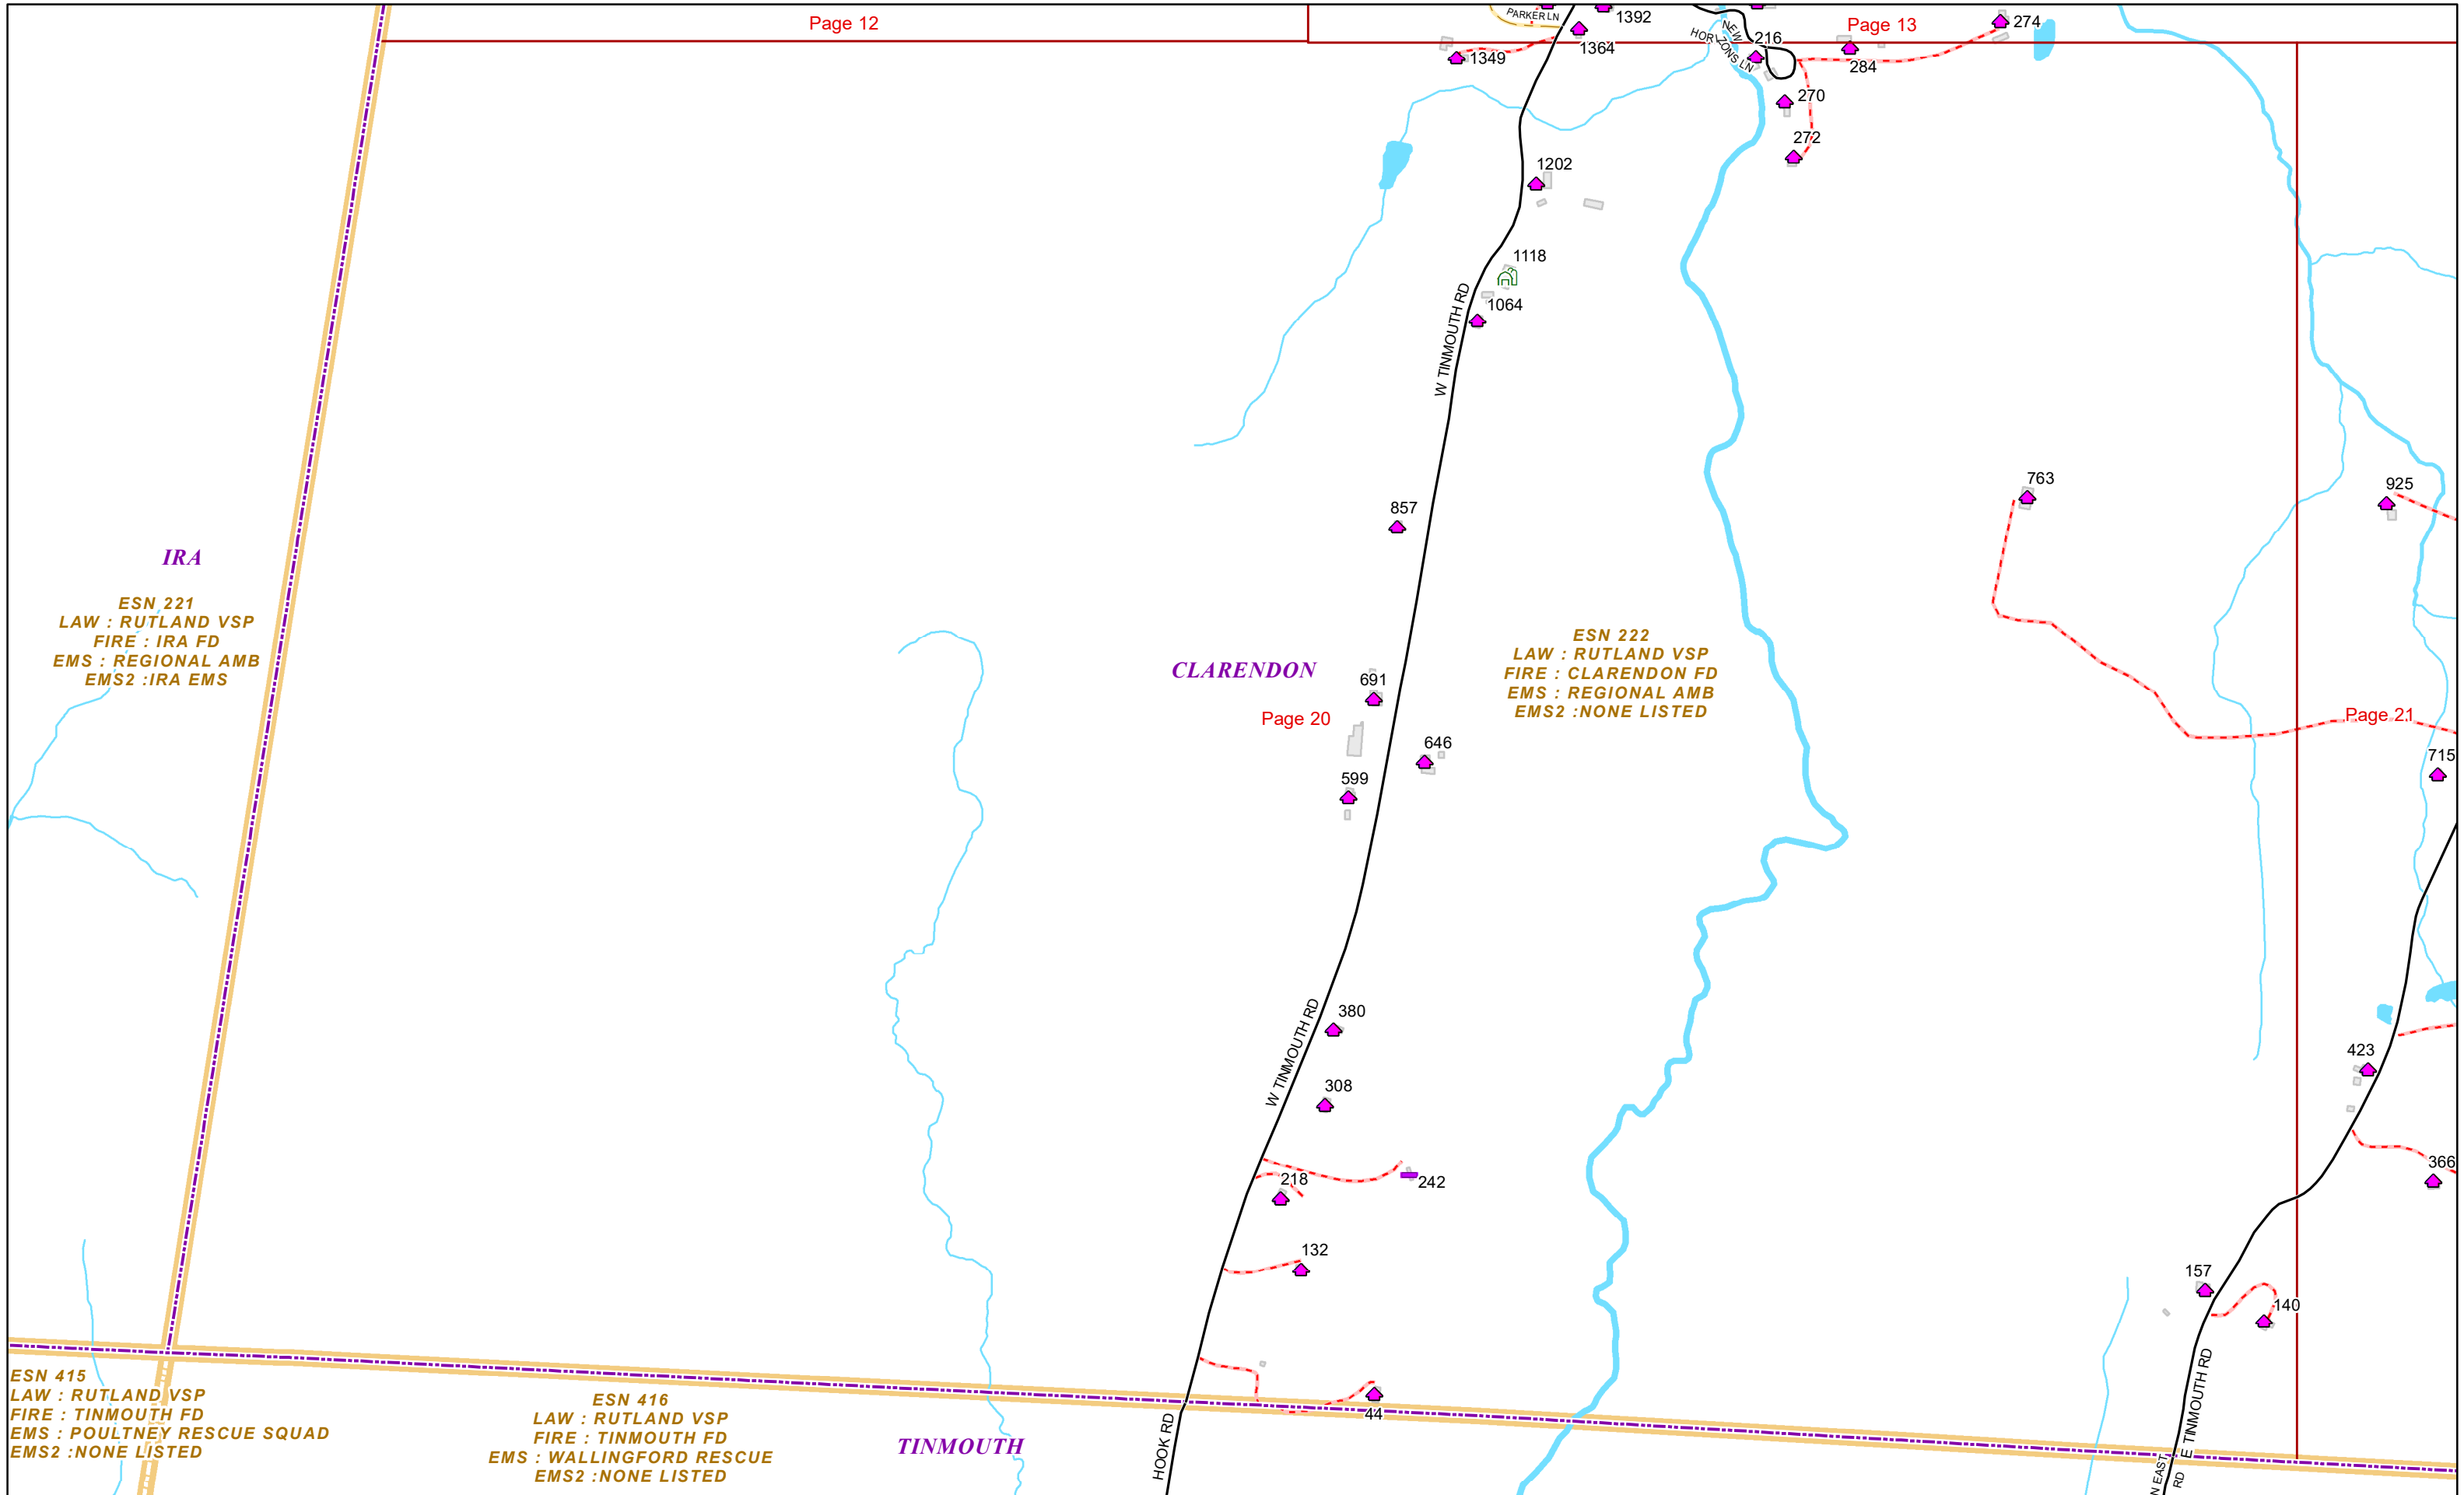

IRA

ESN 221
LAW : RUTLAND VSP
FIRE : IRA FD
EMS : REGIONAL AMB
EMS2 :IRA EMS

CLARENDON

ESN 222
LAW : RUTLAND VSP
FIRE : CLARENDON FD
EMS : REGIONAL AMB
EMS2 :NONE LISTED

TINMOUTH

ESN 415
LAW : RUTLAND VSP
FIRE : TINMOUTH FD
EMS : POULTNEY RESCUE SQUAD
EMS2 :NONE LISTED

ESN 416
LAW : RUTLAND VSP
FIRE : TINMOUTH FD
EMS : WALLINGFORD RESCUE
EMS2 :NONE LISTED