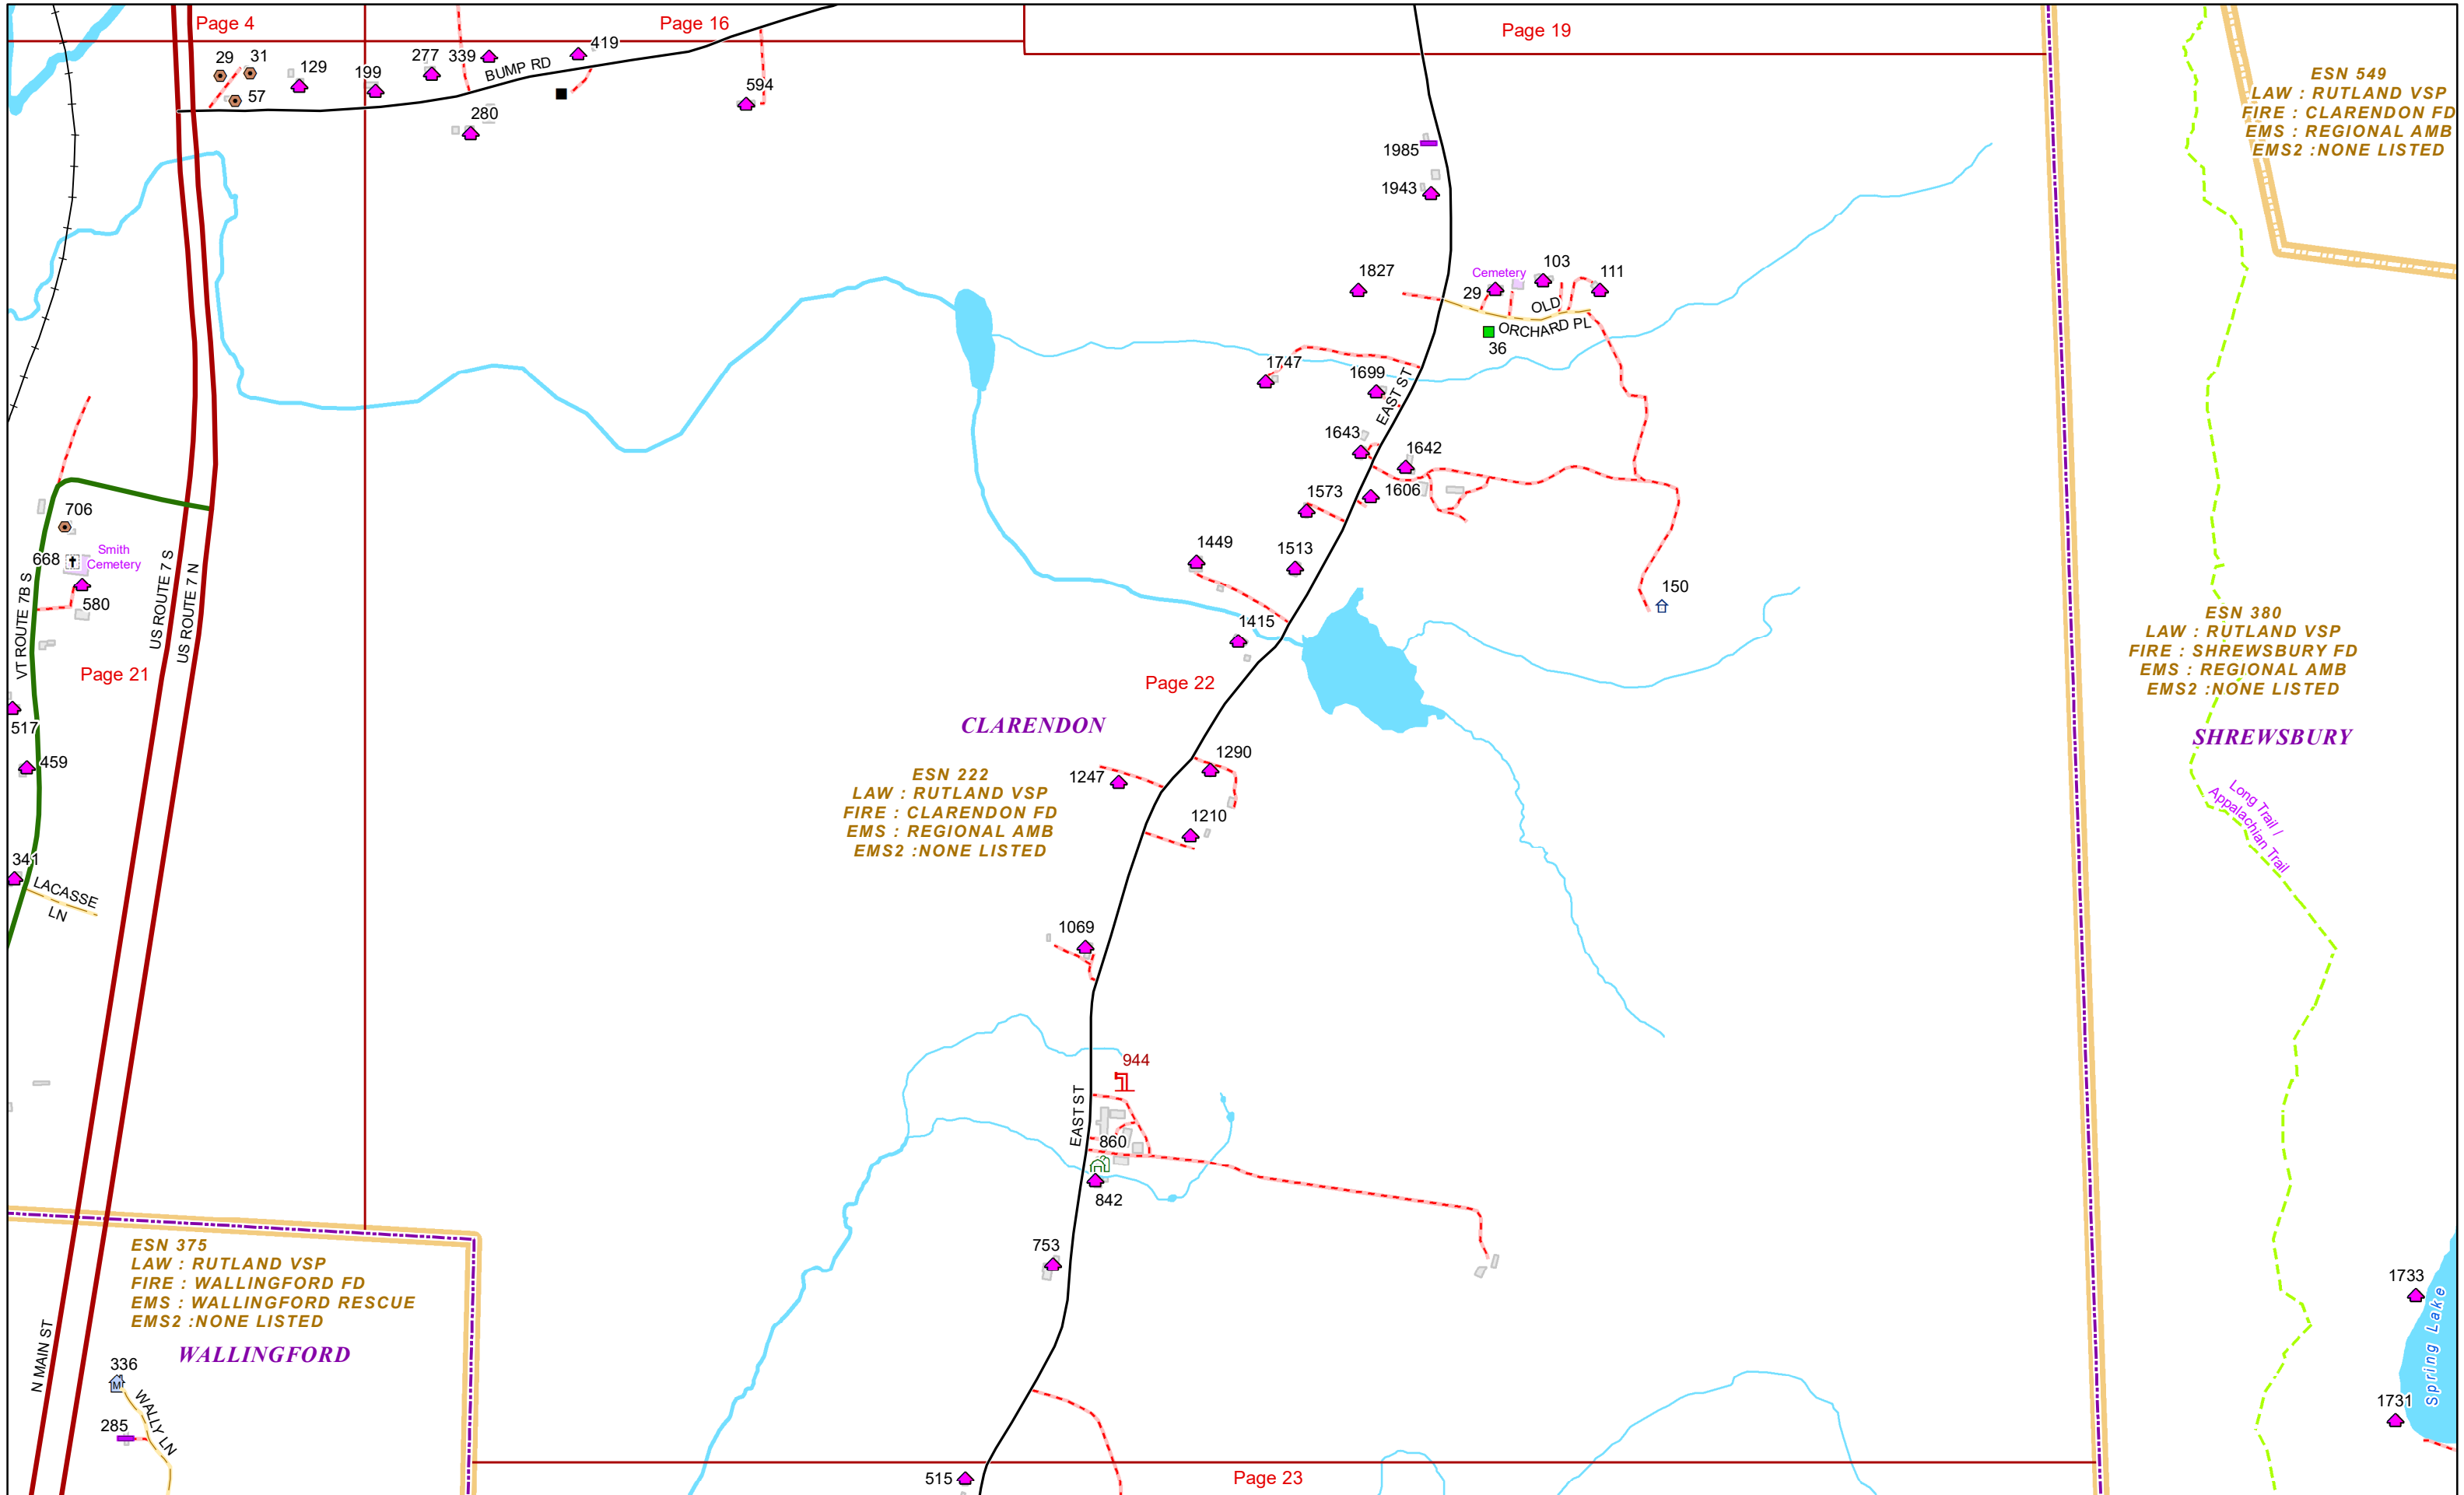

Page 4

Page 16

Page 19

Page 21

Page 22

Page 23

CLARENDON

ESN 222
LAW : RUTLAND VSP
FIRE : CLARENDON FD
EMS : REGIONAL AMB
EMS2 : NONE LISTED

ESN 375
LAW : RUTLAND VSP
FIRE : WALLINGFORD FD
EMS : WALLINGFORD RESCUE
EMS2 : NONE LISTED

WALLINGFORD

ESN 380
LAW : RUTLAND VSP
FIRE : SHREWSBURY FD
EMS : REGIONAL AMB
EMS2 : NONE LISTED

SHREWSBURY

ESN 549
LAW : RUTLAND VSP
FIRE : CLARENDON FD
EMS : REGIONAL AMB
EMS2 : NONE LISTED