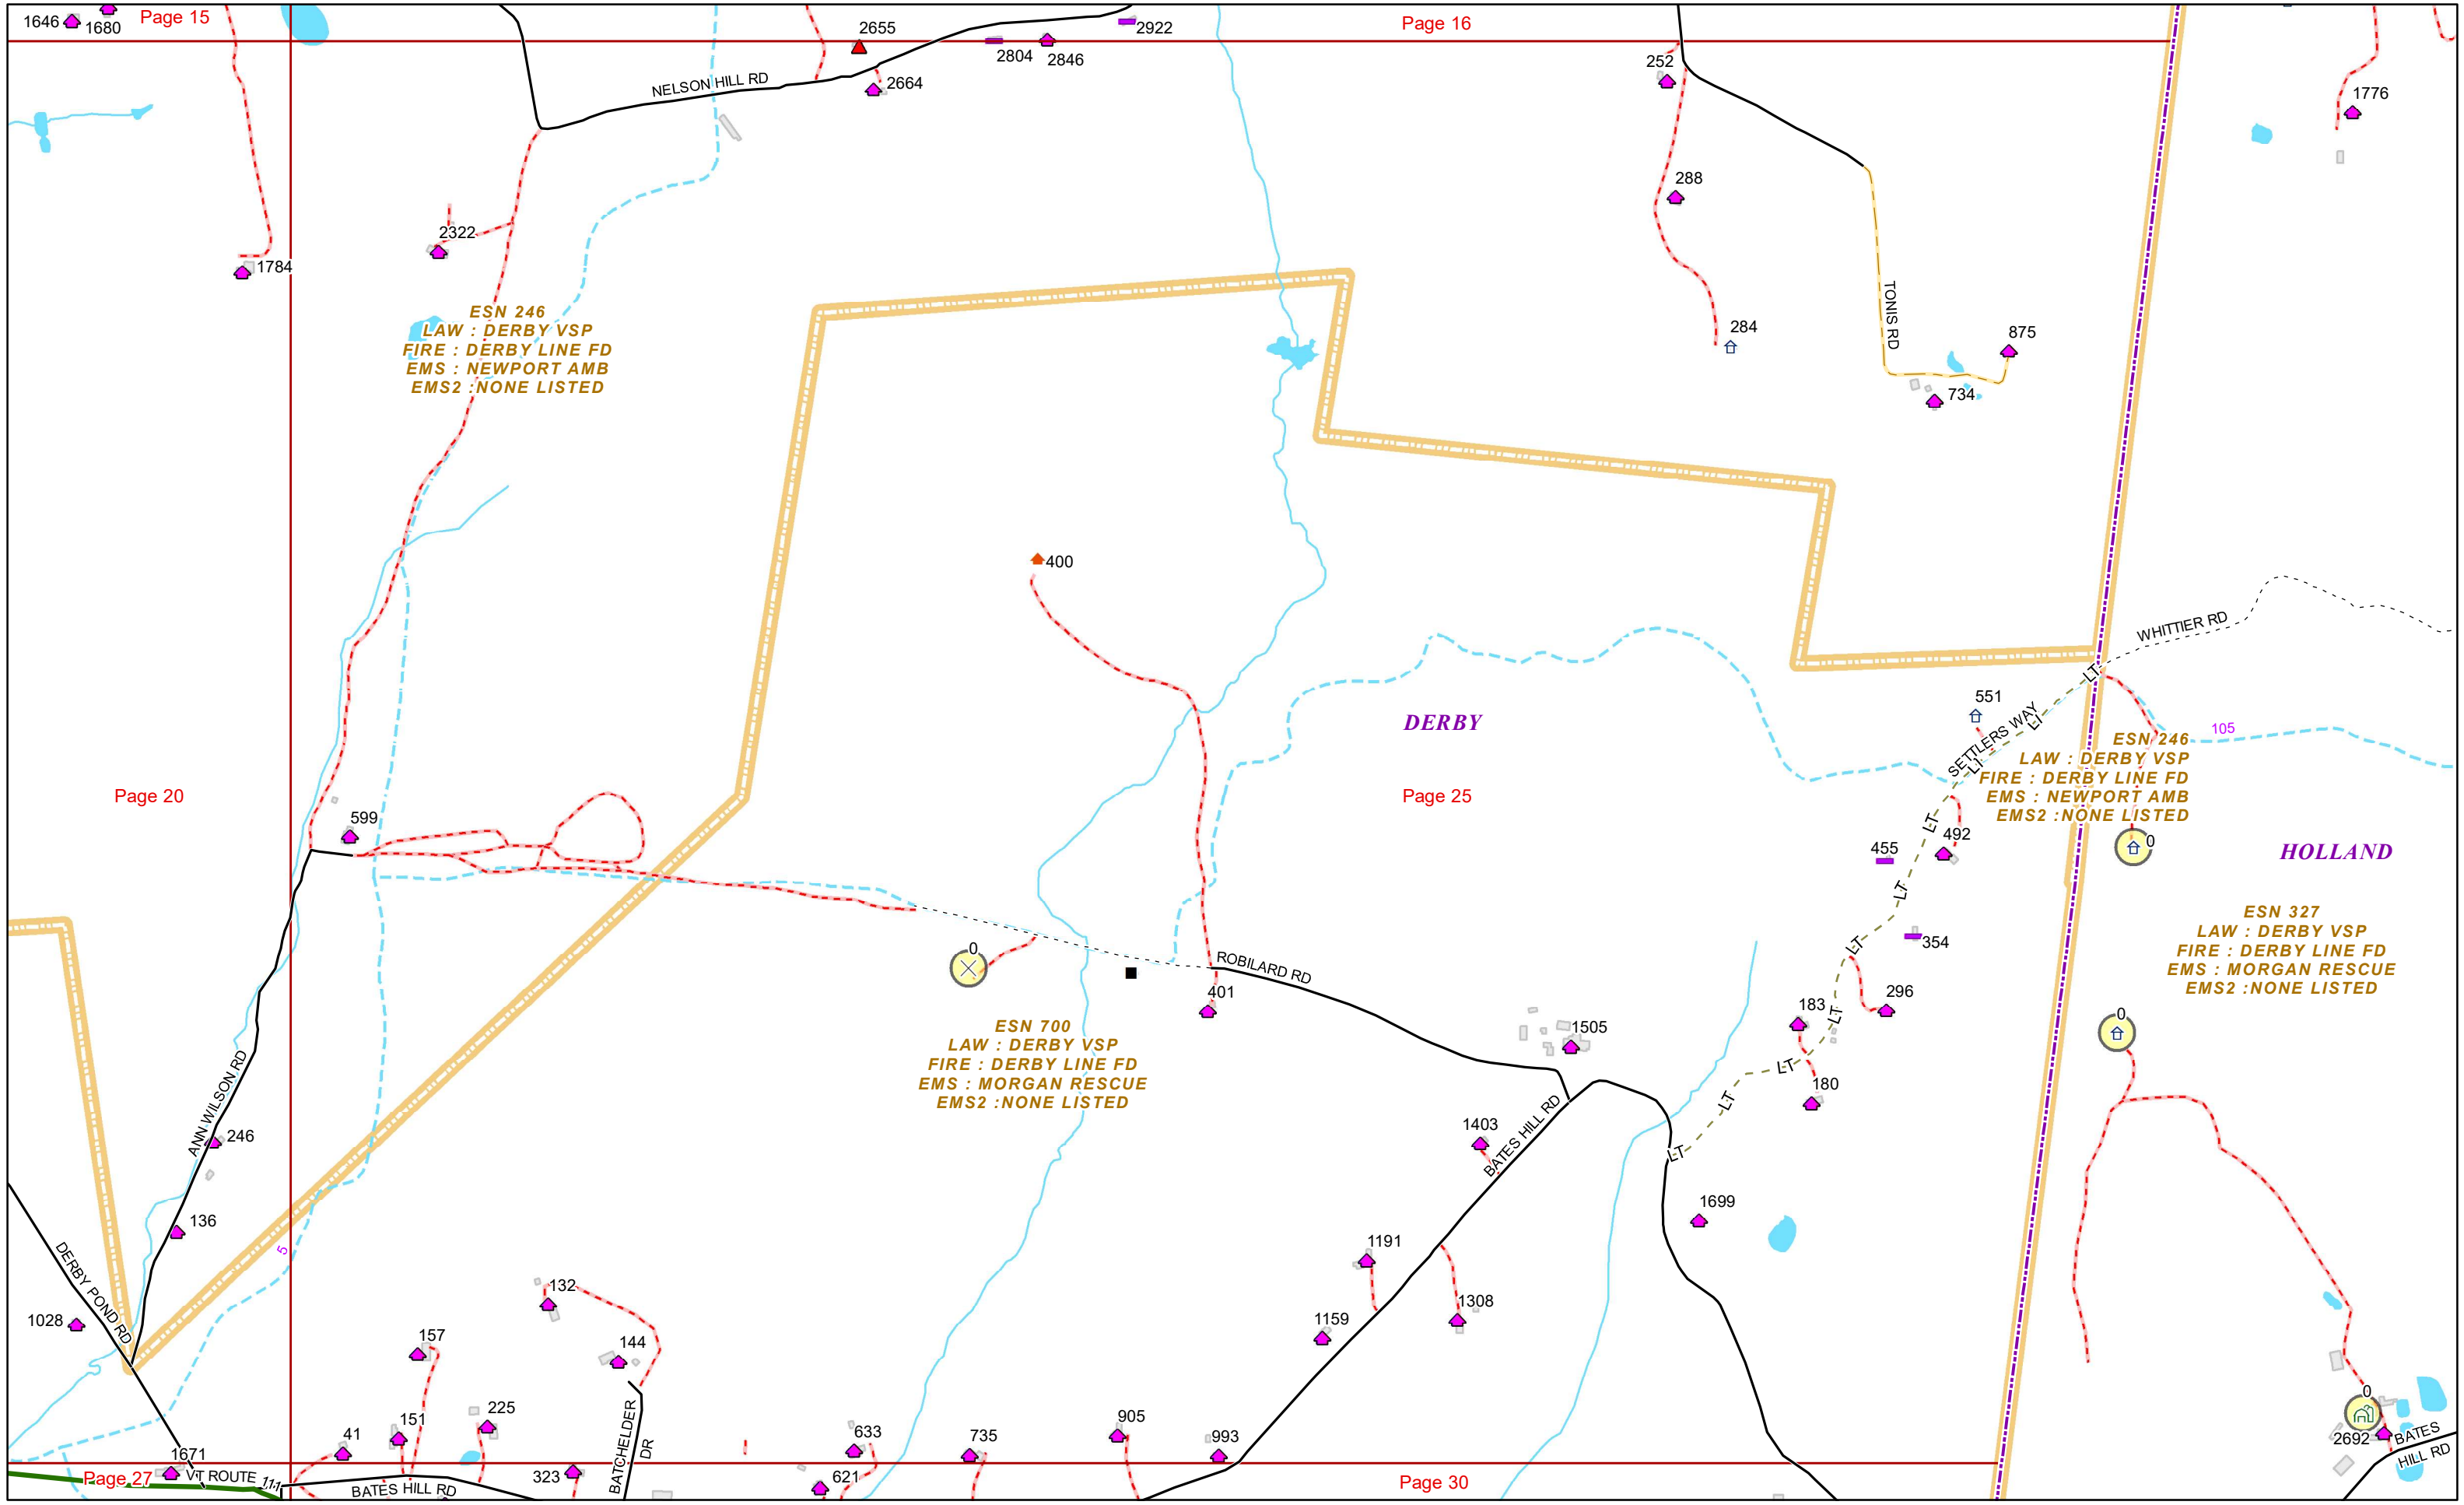

ESN 246
LAW : DERBY VSP
FIRE : DERBY LINE FD
EMS : NEWPORT AMB
EMS2 : NONE LISTED

ESN 246
LAW : DERBY VSP
FIRE : DERBY LINE FD
EMS : NEWPORT AMB
EMS2 : NONE LISTED

ESN 327
LAW : DERBY VSP
FIRE : DERBY LINE FD
EMS : MORGAN RESCUE
EMS2 : NONE LISTED

ESN 700
LAW : DERBY VSP
FIRE : DERBY LINE FD
EMS : MORGAN RESCUE
EMS2 : NONE LISTED

NELSON HILL RD

ROBILARD RD

BATES HILL RD

TONIS RD

WHITTIER RD

SETTLERS WAY

AM WILSON RD

DERBY POND RD

BATES HILL RD

BATCHELDER DR

BATES HILL RD

1646 1680

2655 2664 2804 2846 2922

252 288

1776

1784

2322

284

875

734

400

599

105

551

455

492

354

183

296

180

1505

1403

1699

1028

136

1671

41

151

157

225

132

144

633

621

735

905

993

1159

1191

1308

2692