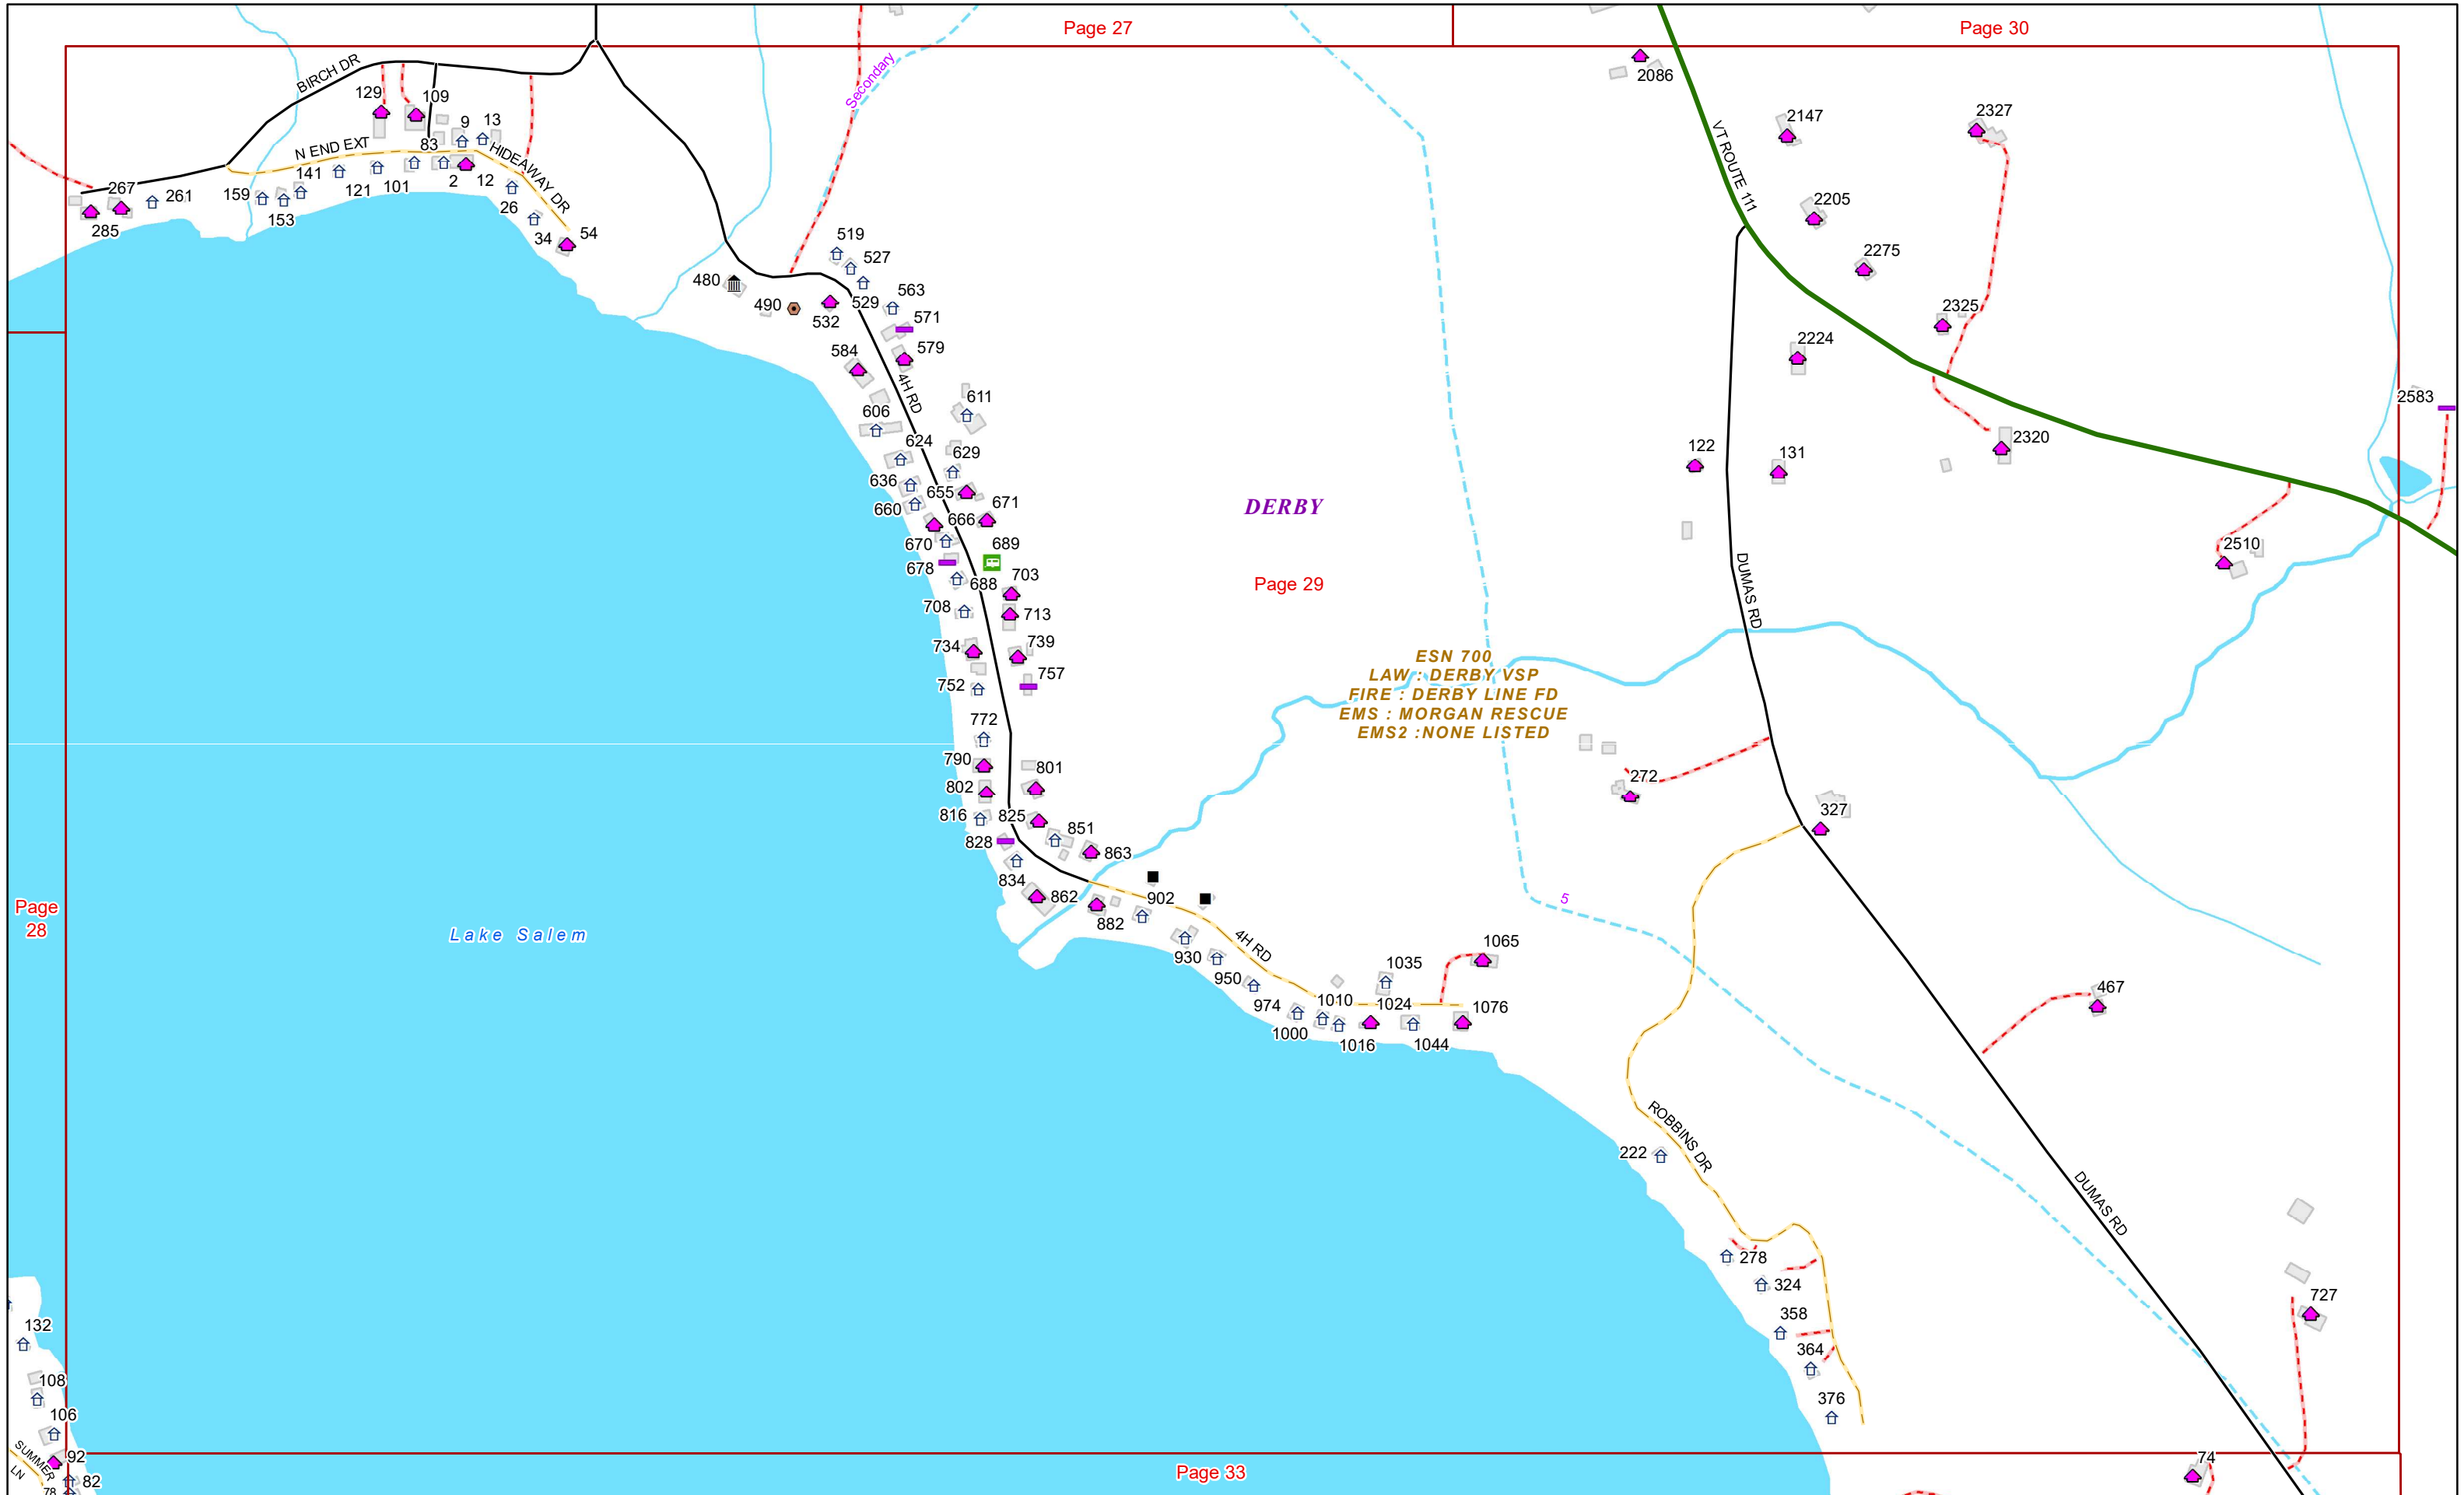

DERBY

Page 29

ESN 700
LAW : DERBY VSP
FIRE : DERBY LINE FD
EMS : MORGAN RESCUE
EMS2 : NONE LISTED

Lake Salem