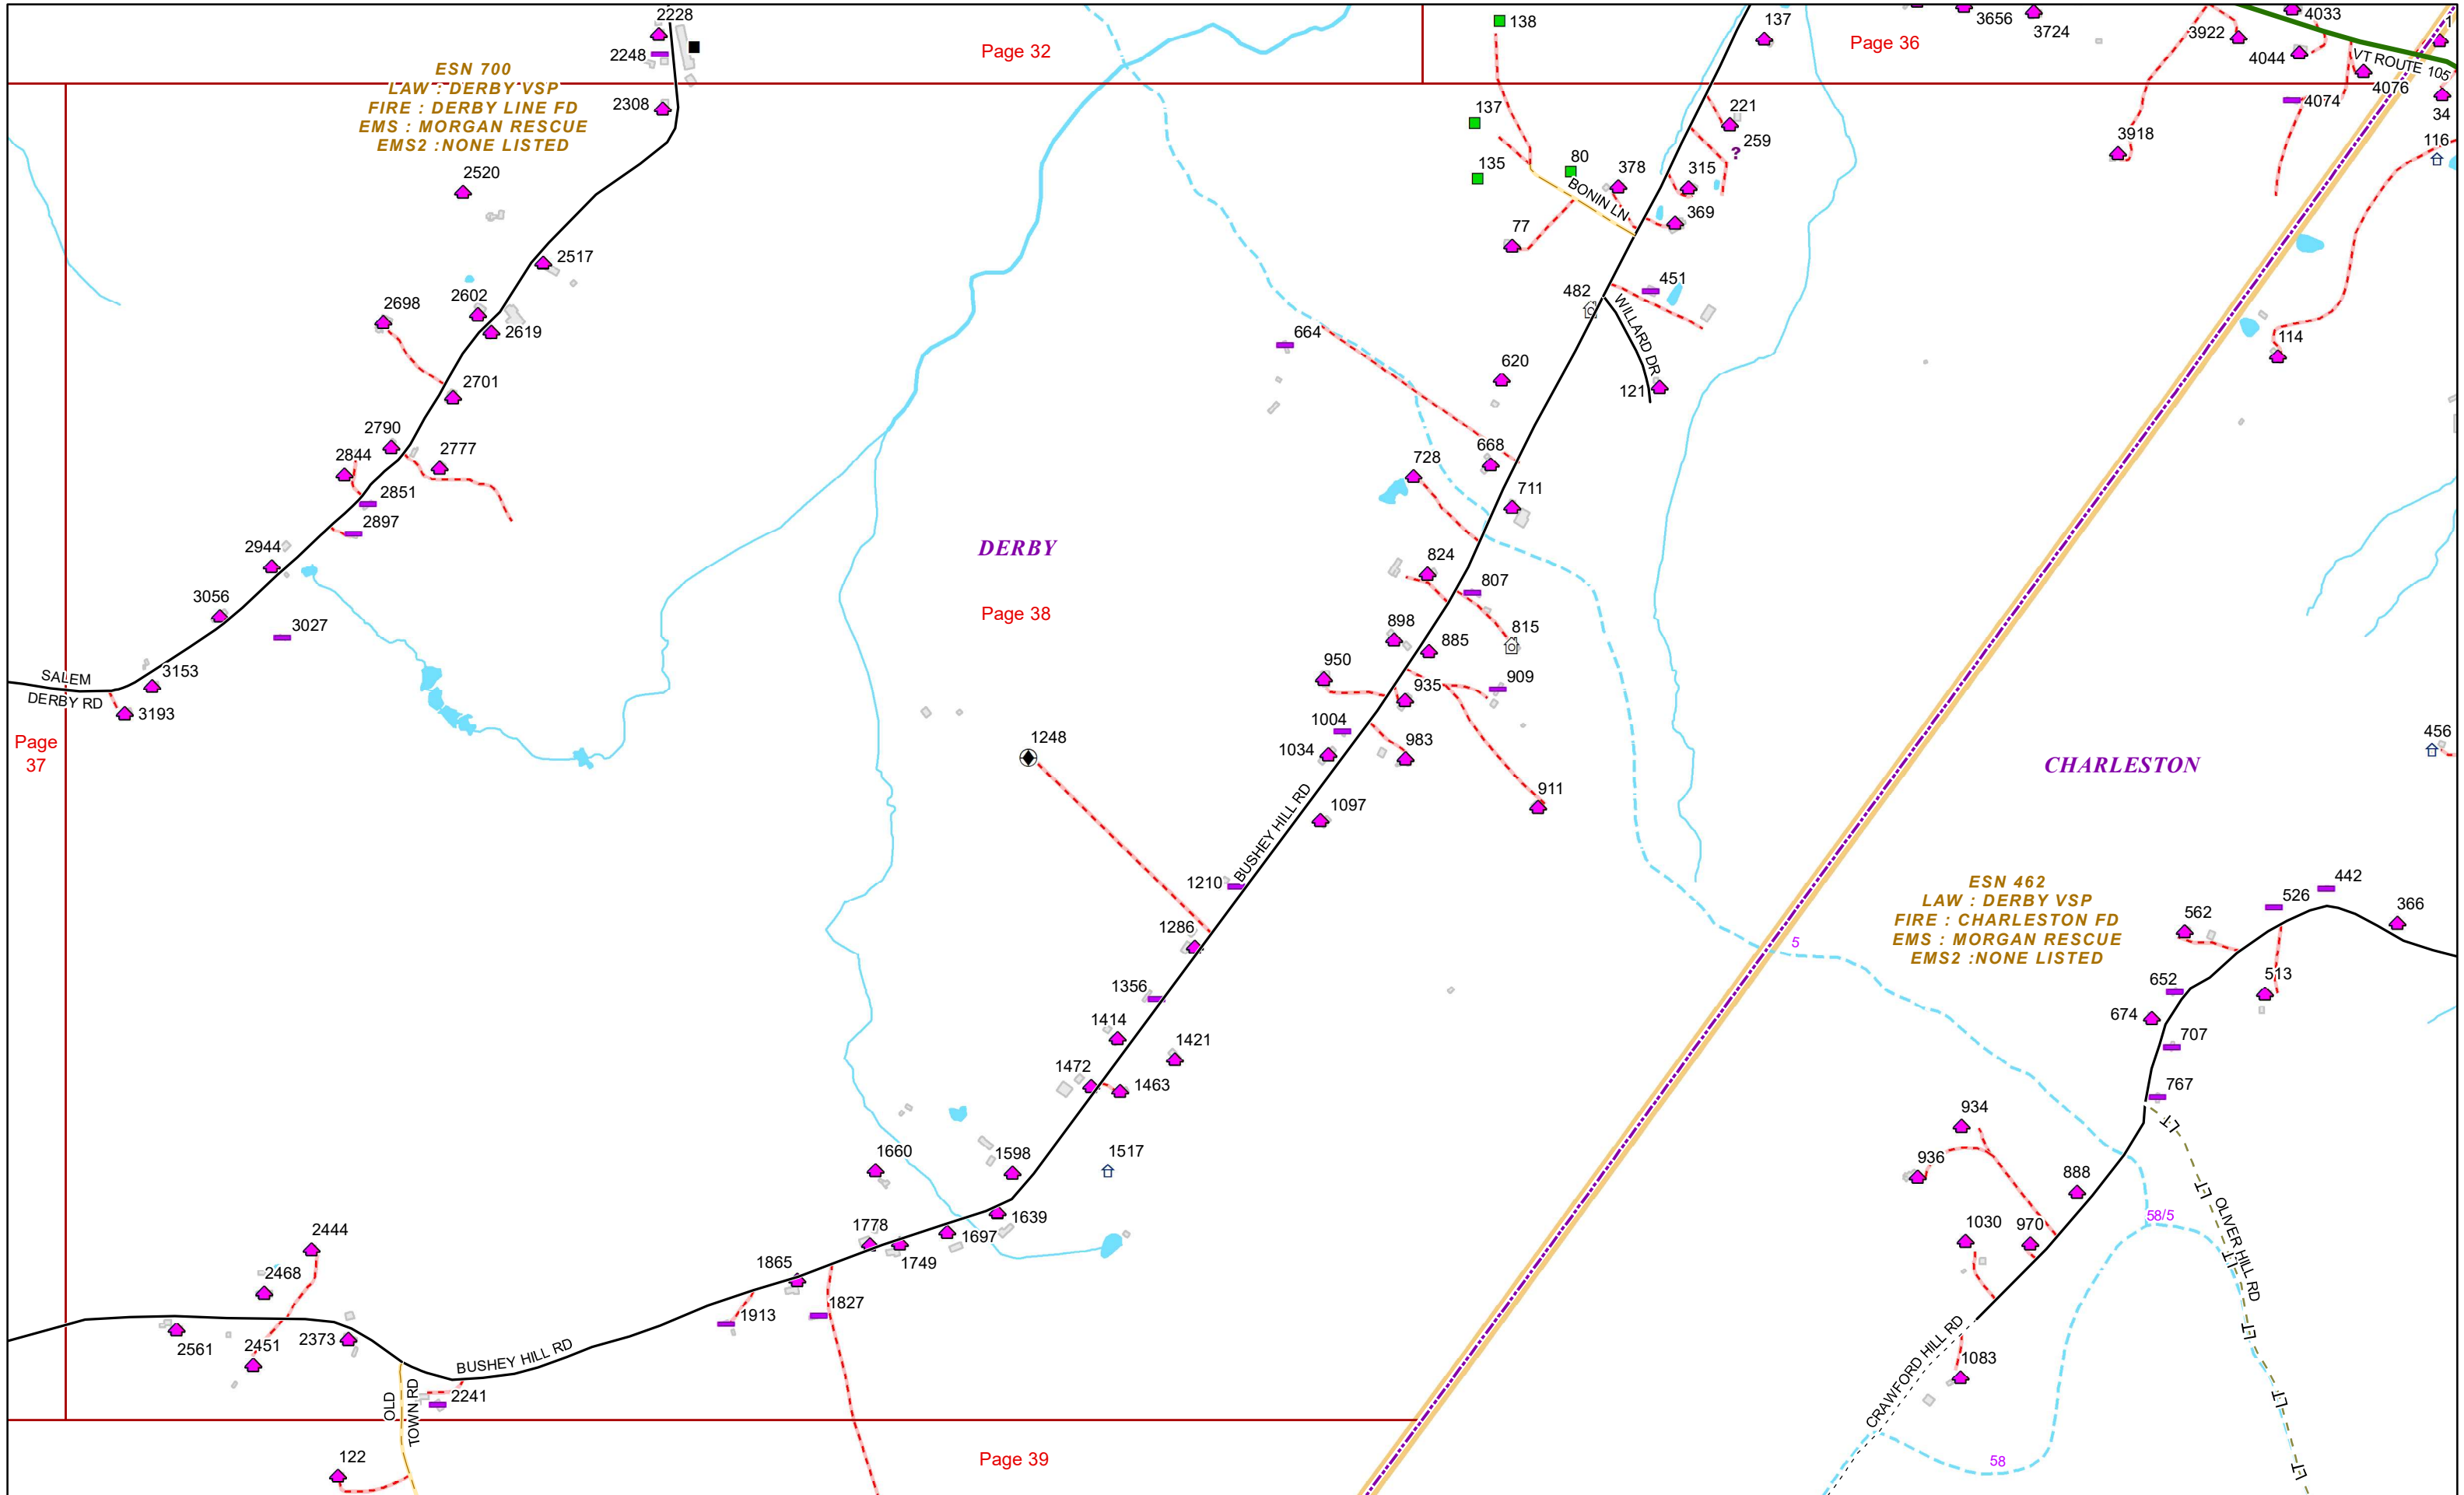

ESN 141
LAW : DERBY VSP
FIRE : ORLEANS FD
EMS : ORLEANS AMB
EMS2 : NONE LISTED

ESN 246
LAW : DERBY VSP
FIRE : DERBY LINE FD
EMS : NEWPORT AMB
EMS2 : NONE LISTED

ESN 700
LAW : DERBY VSP
FIRE : DERBY LINE FD
EMS : MORGAN RESCUE
EMS2 : NONE LISTED