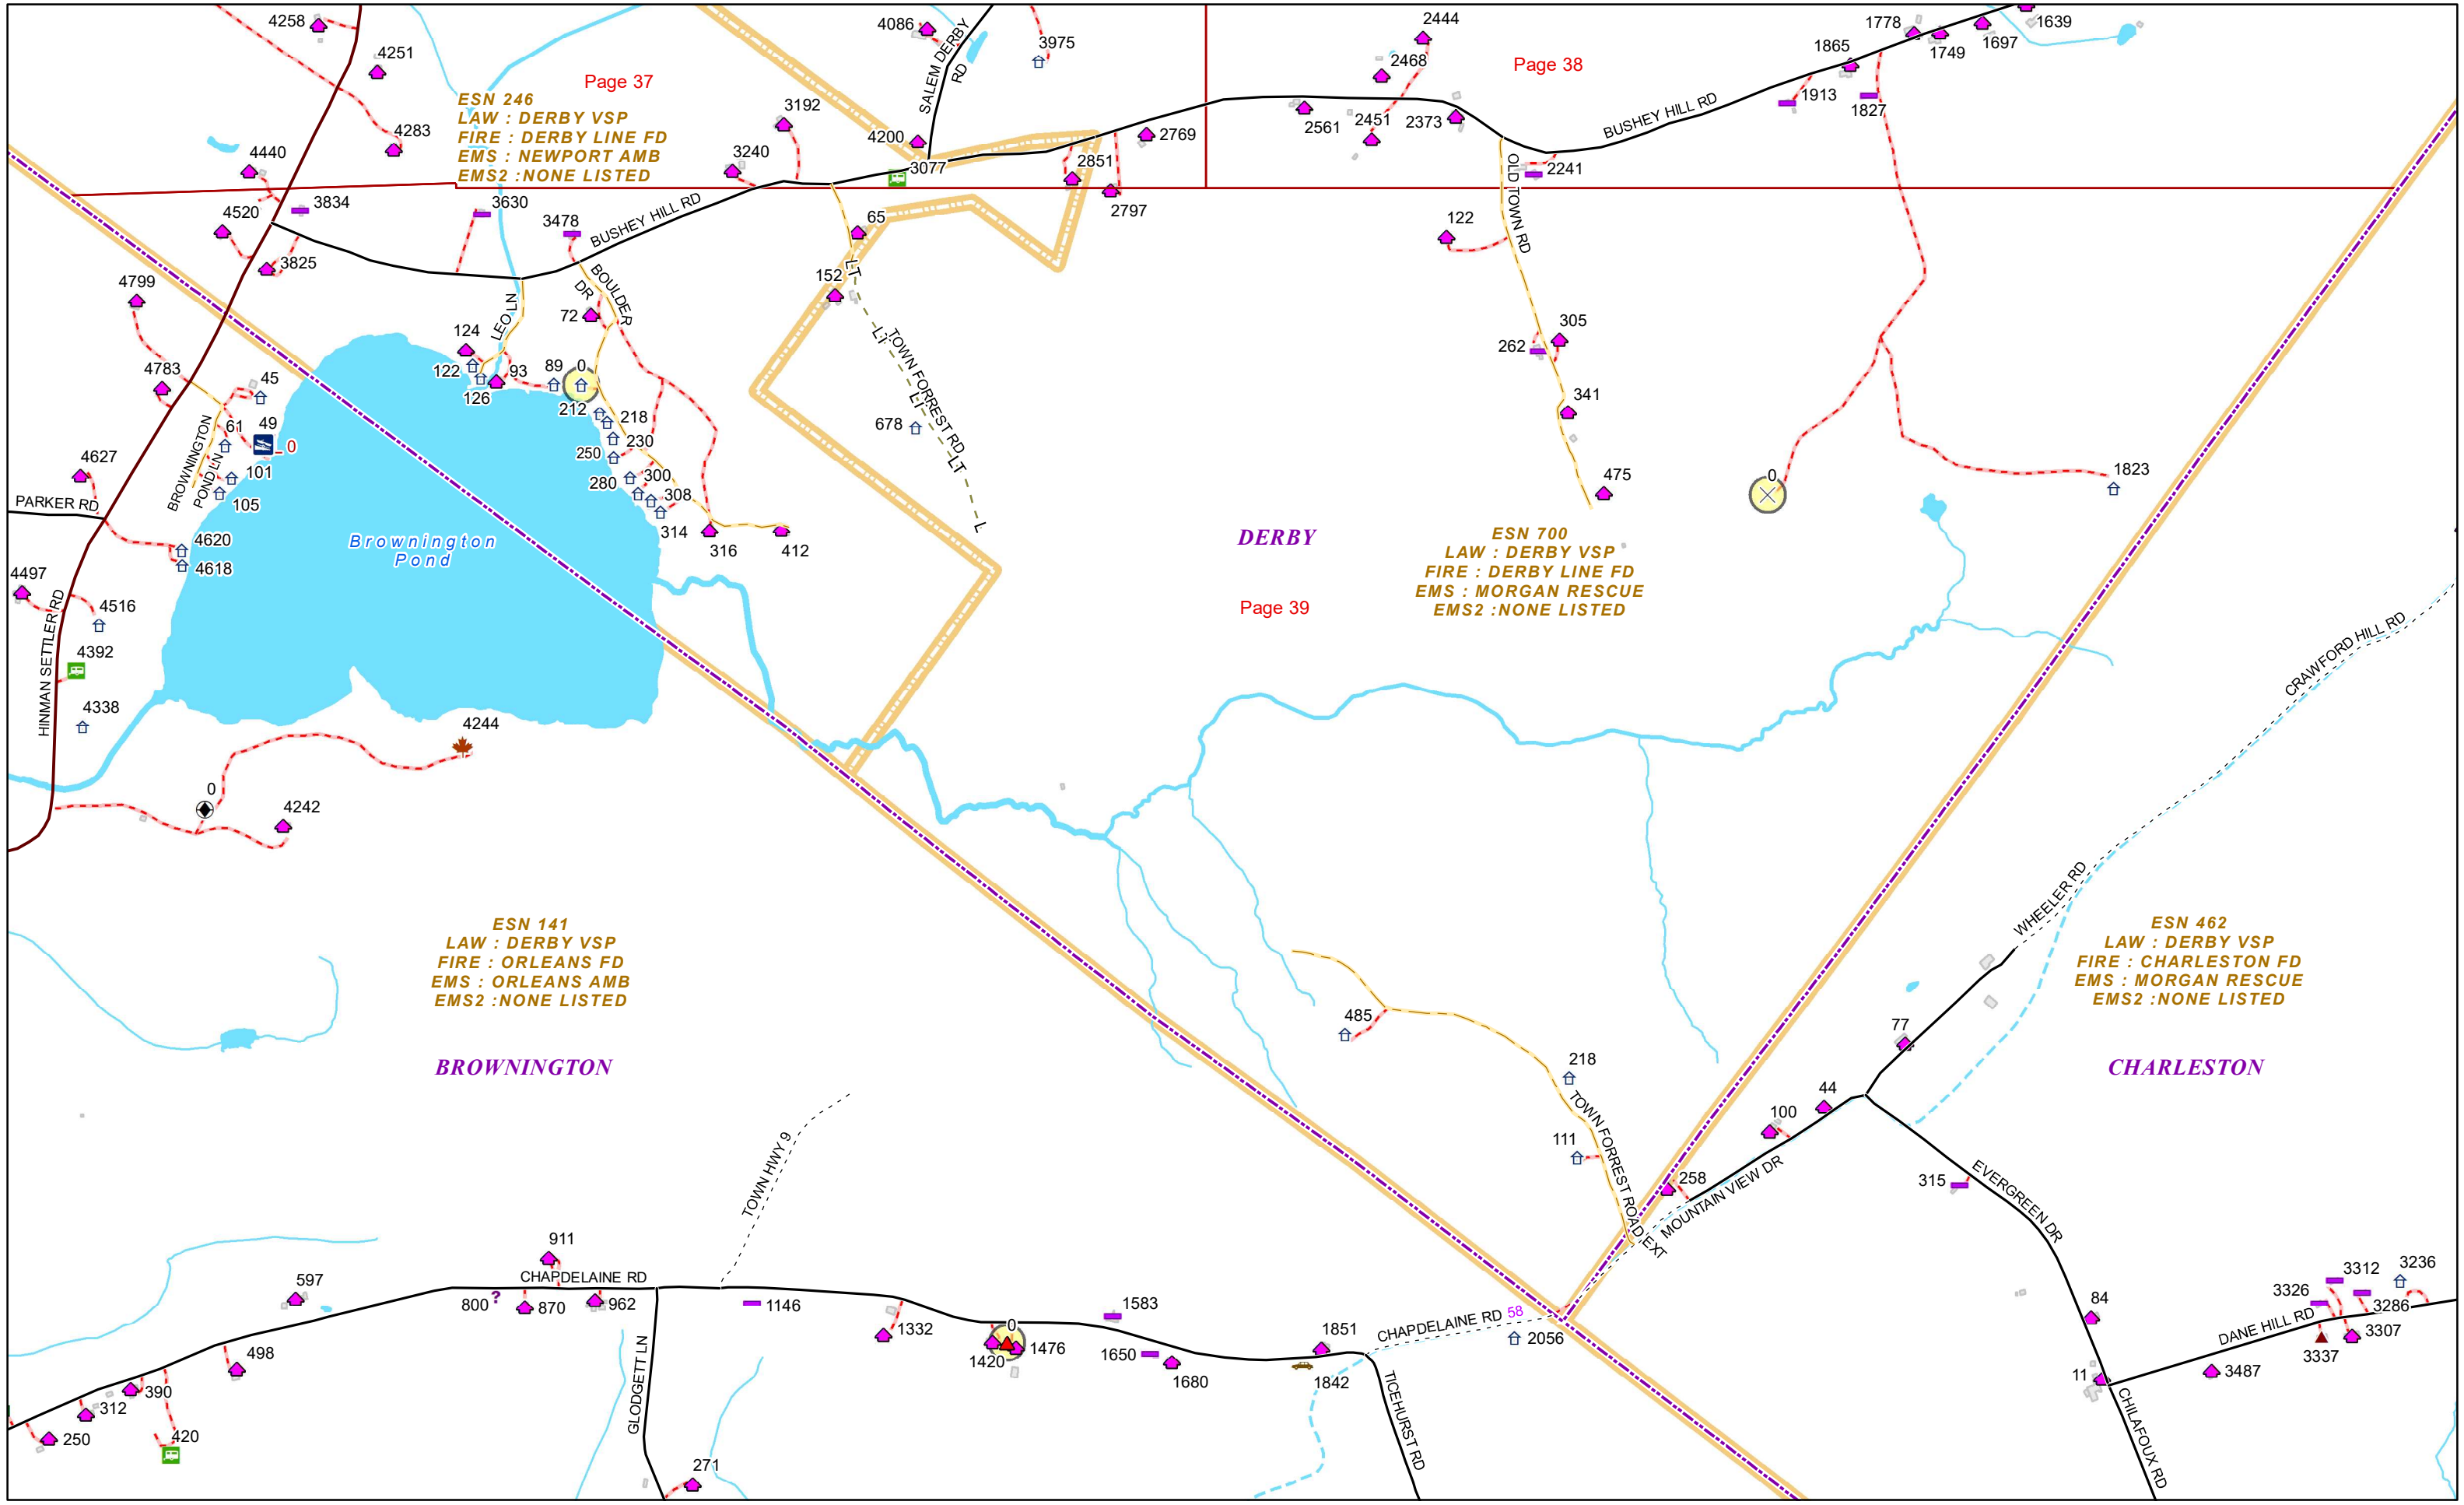

ESN 141
LAW : DERBY VSP
FIRE : ORLEANS FD
EMS : ORLEANS AMB
EMS2 : NONE LISTED

ESN 246
LAW : DERBY VSP
FIRE : DERBY LINE FD
EMS : NEWPORT AMB
EMS2 : NONE LISTED

ESN 700
LAW : DERBY VSP
FIRE : DERBY LINE FD
EMS : MORGAN RESCUE
EMS2 : NONE LISTED