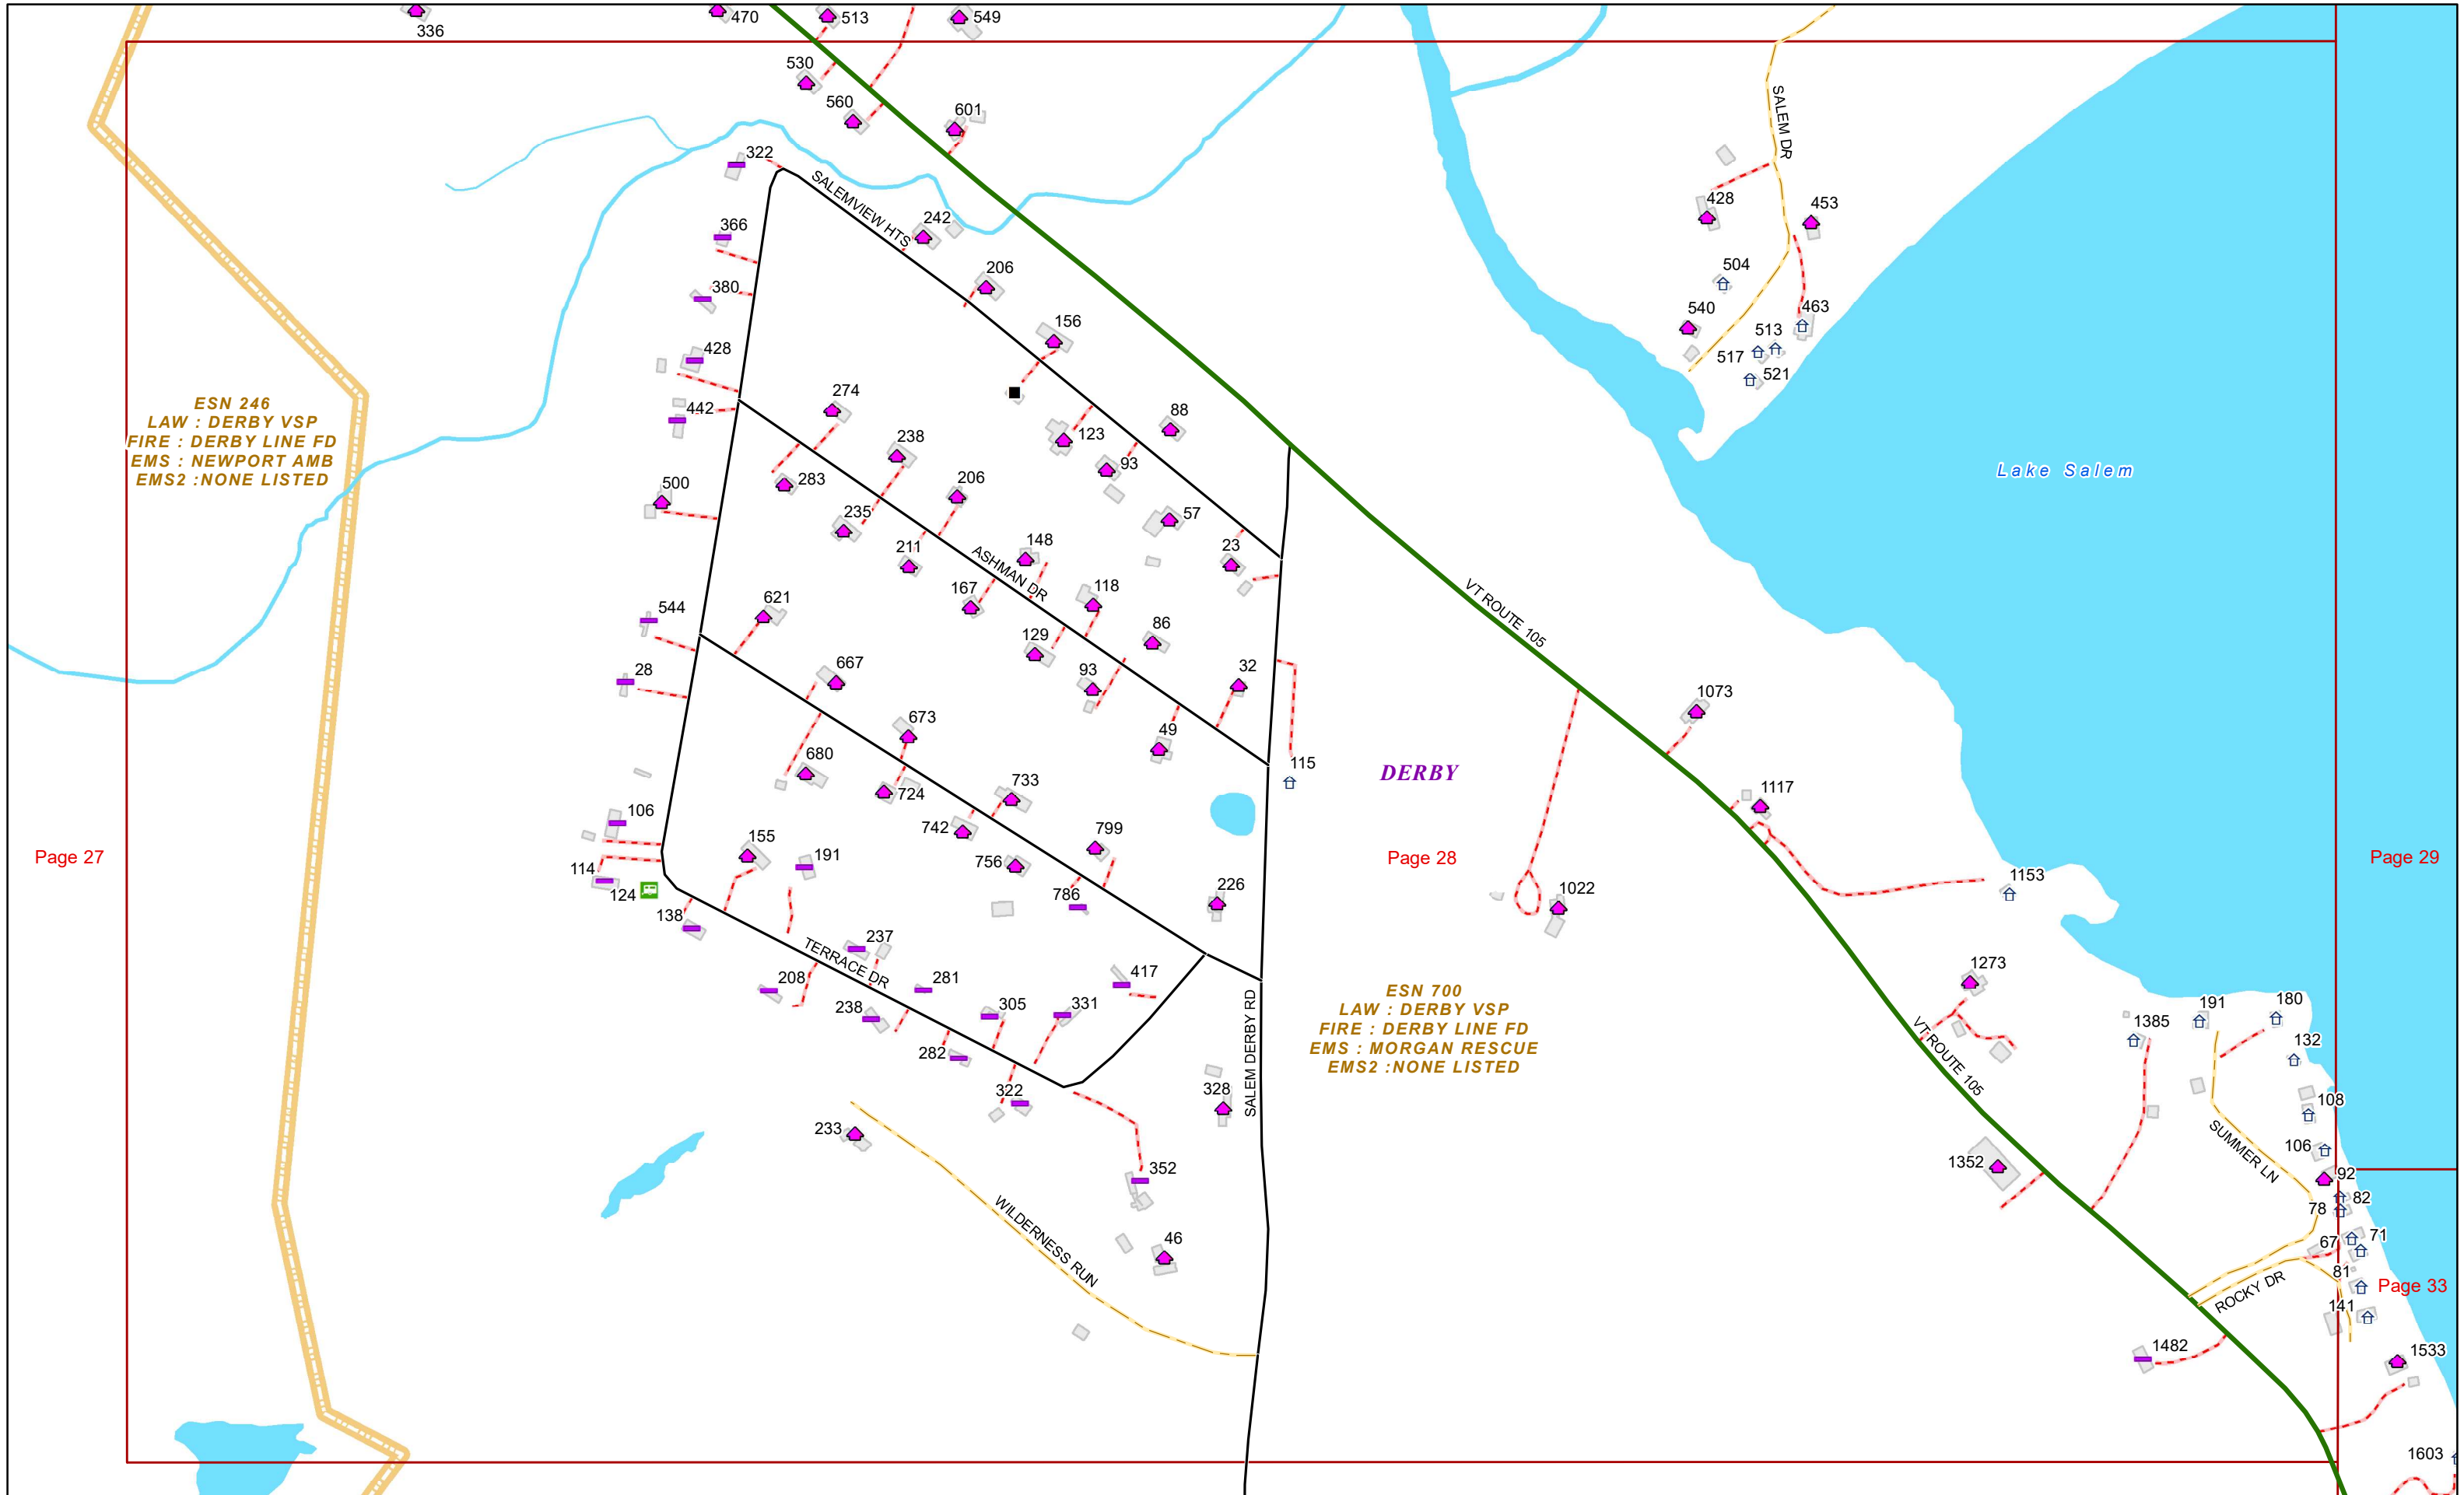

1159

1191

1308

2692

ESN 246
LAW : DERBY VSP
FIRE : DERBY LINE FD
EMS : NEWPORT AMB
EMS2 : NONE LISTED

ESN 700
LAW : DERBY VSP
FIRE : DERBY LINE FD
EMS : MORGAN RESCUE
EMS2 : NONE LISTED

DERBY

Page 27