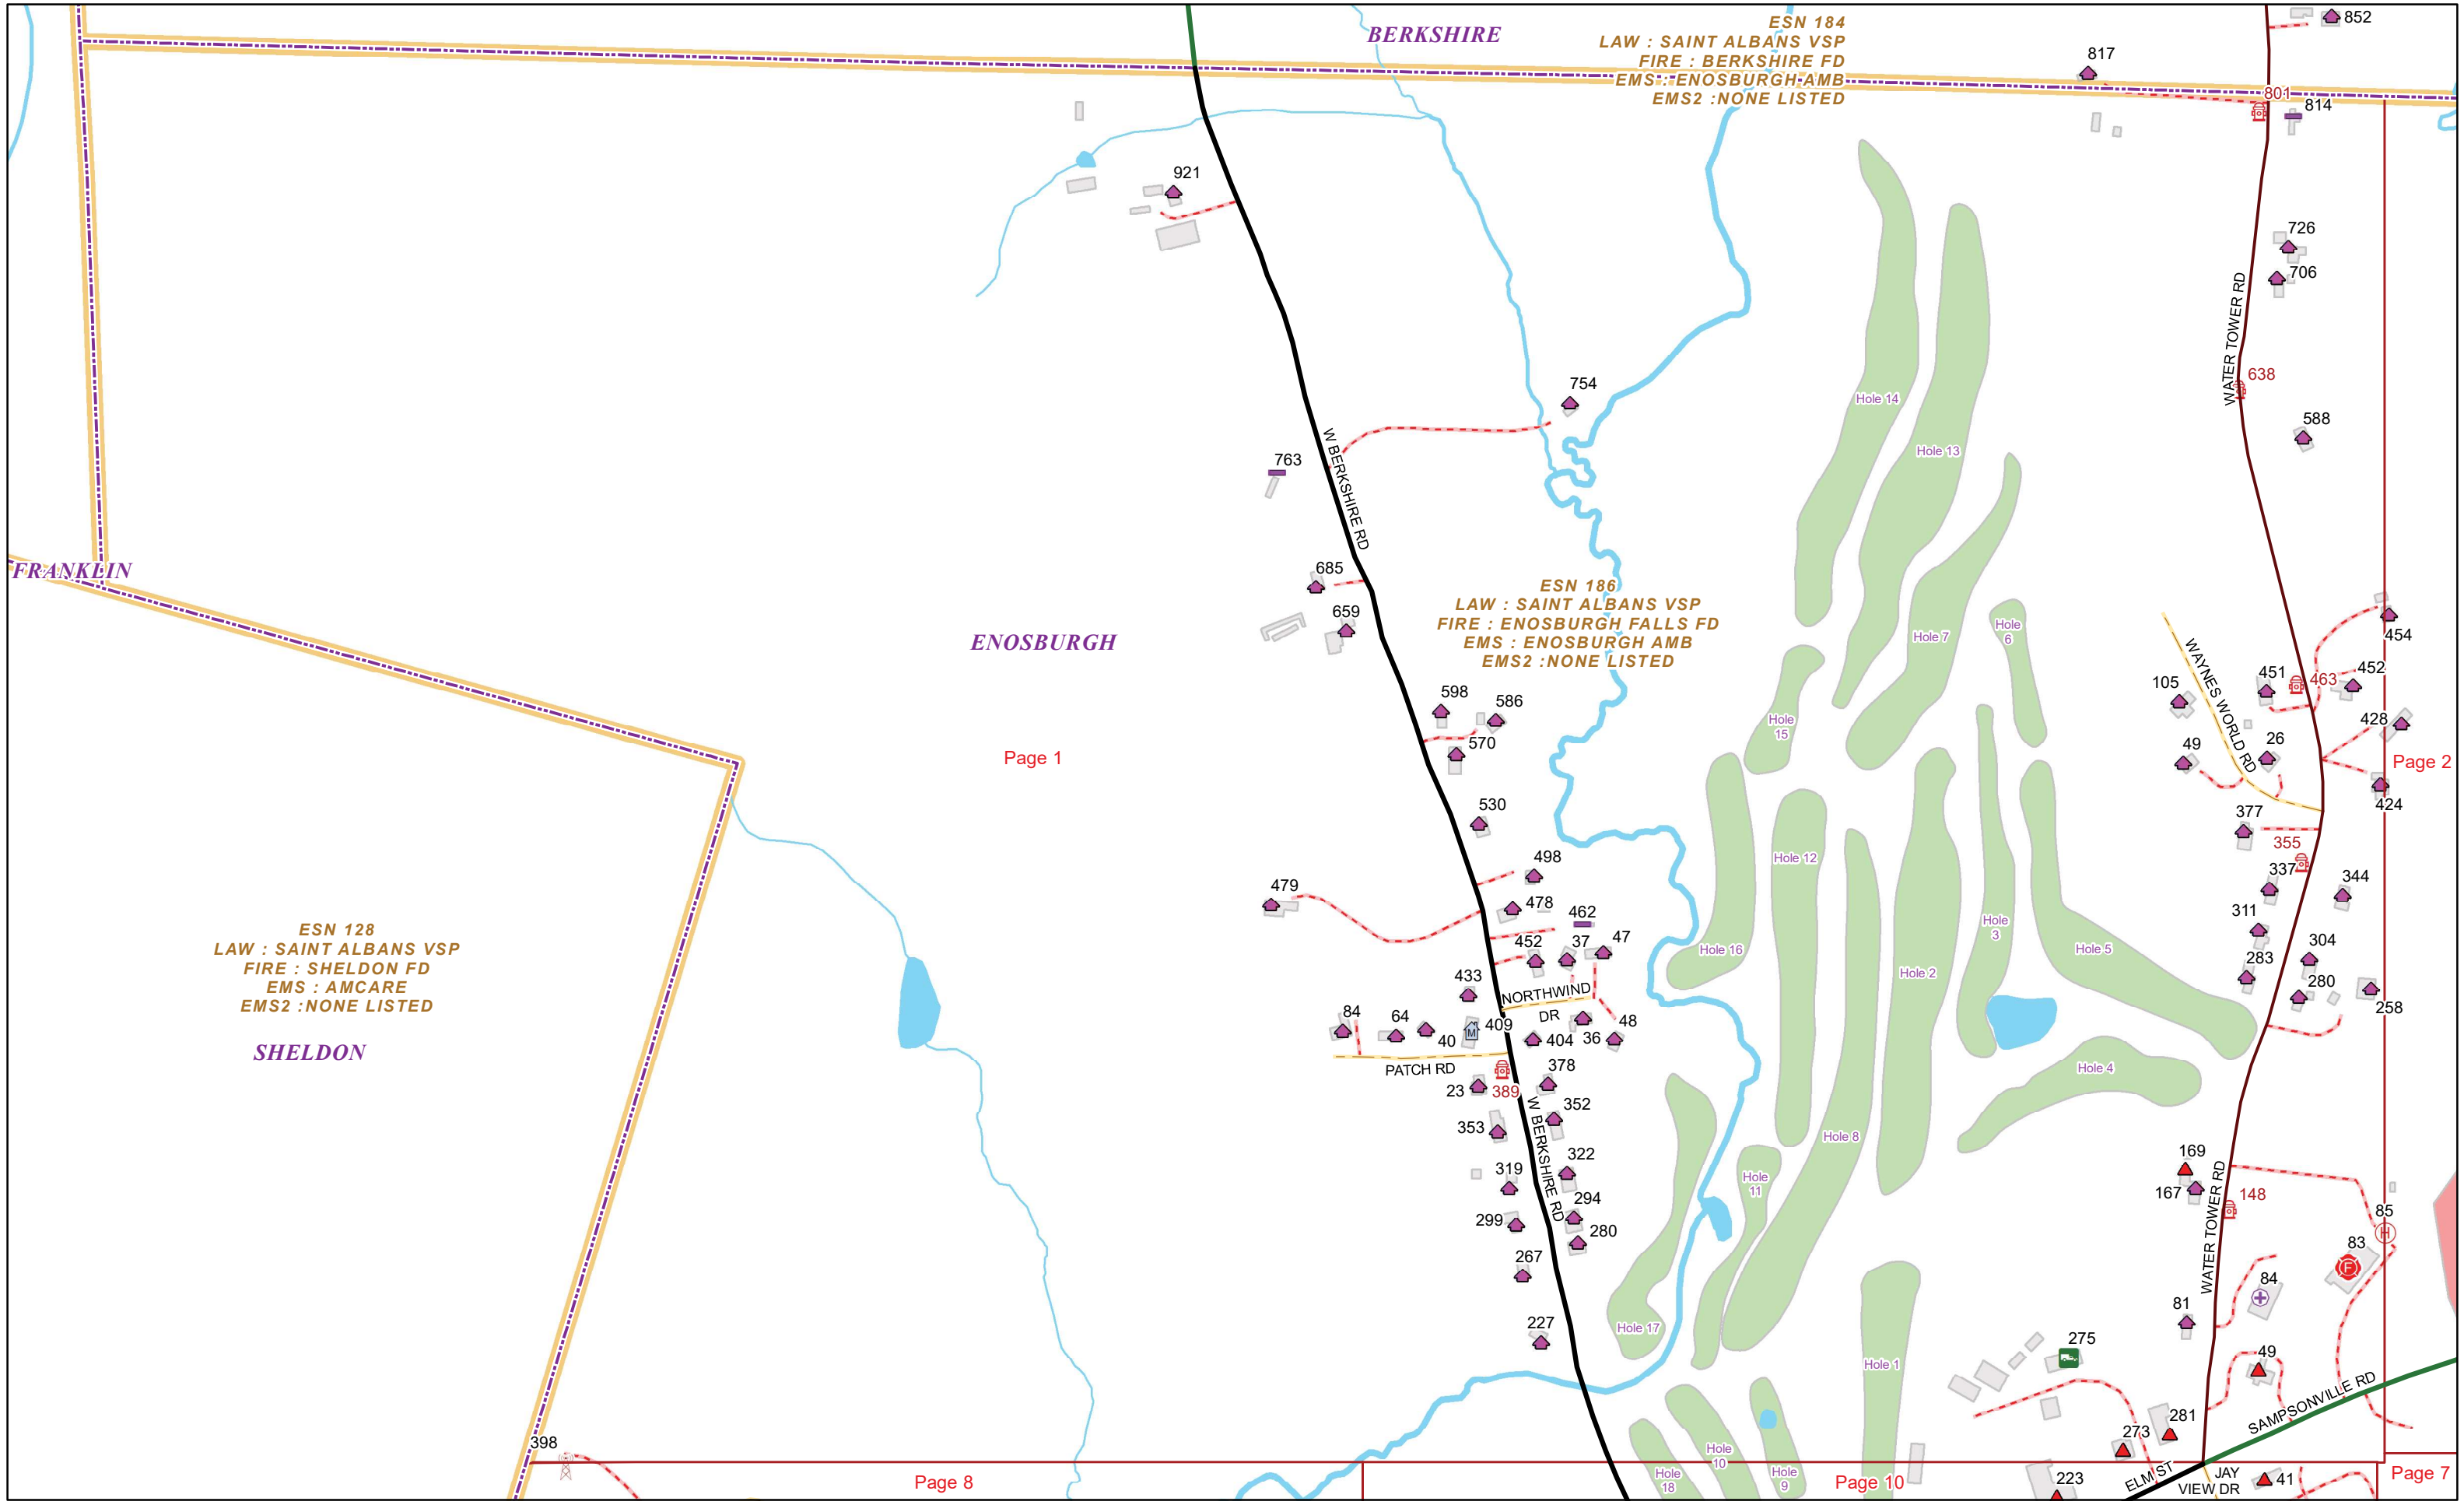

ESN 184
LAW : SAINT ALBANS VSP
FIRE : BERKSHIRE FD
EMS : ENOSBURGH-AMB
EMS2 : NONE LISTED

ESN 186
LAW : SAINT ALBANS VSP
FIRE : ENOSBURGH FALLS FD
EMS : ENOSBURGH AMB
EMS2 : NONE LISTED

ESN 128
LAW : SAINT ALBANS VSP
FIRE : SHELDON FD
EMS : AMCARE
EMS2 : NONE LISTED

FRANKLIN

ENOSBURGH

SHELDON

Page 1

Page 2

Page 8

Page 10

Page 7