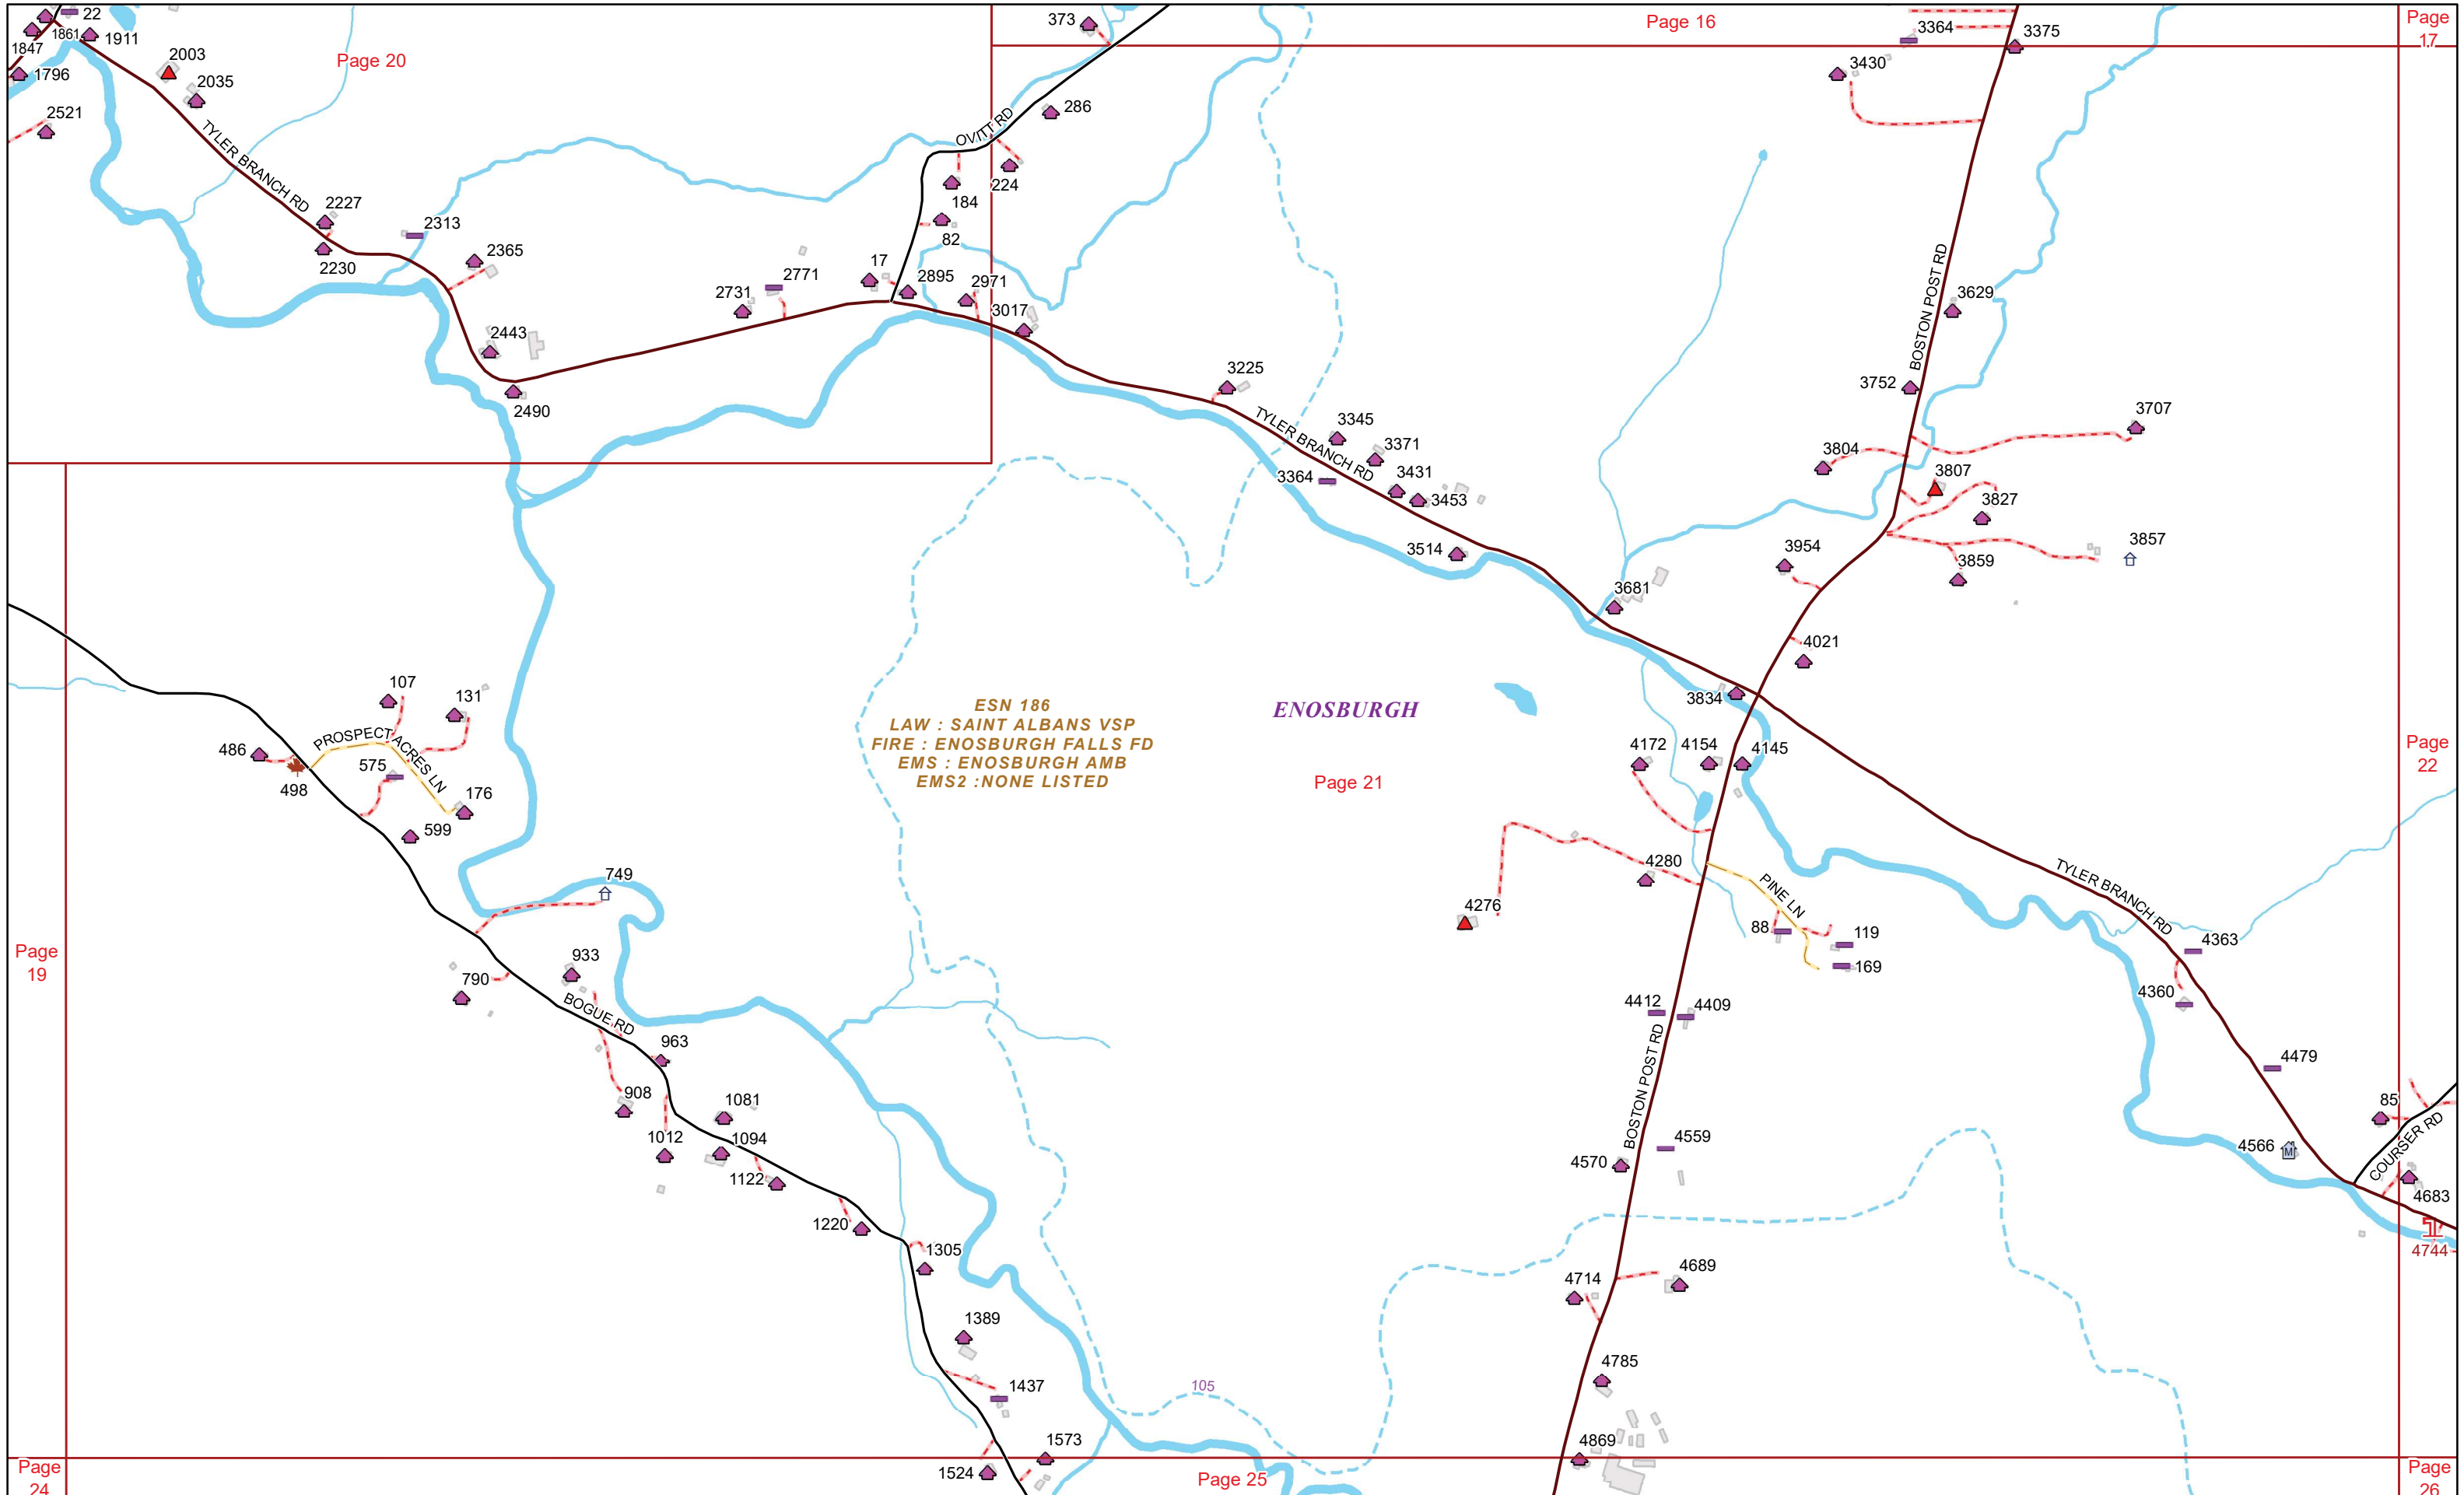

Page 19

Page 24

Page 20

Page 25

Page 21

Page 21

Page 16

Page 17

Page 22

Page 26

ESN 186
LAW : SAINT ALBANS VSP
FIRE : ENOSBURGH FALLS FD
EMS : ENOSBURGH AMB
EMS2 : NONE LISTED

ENOSBURGH

Date: 8/19/2022

1 in = 798 feet