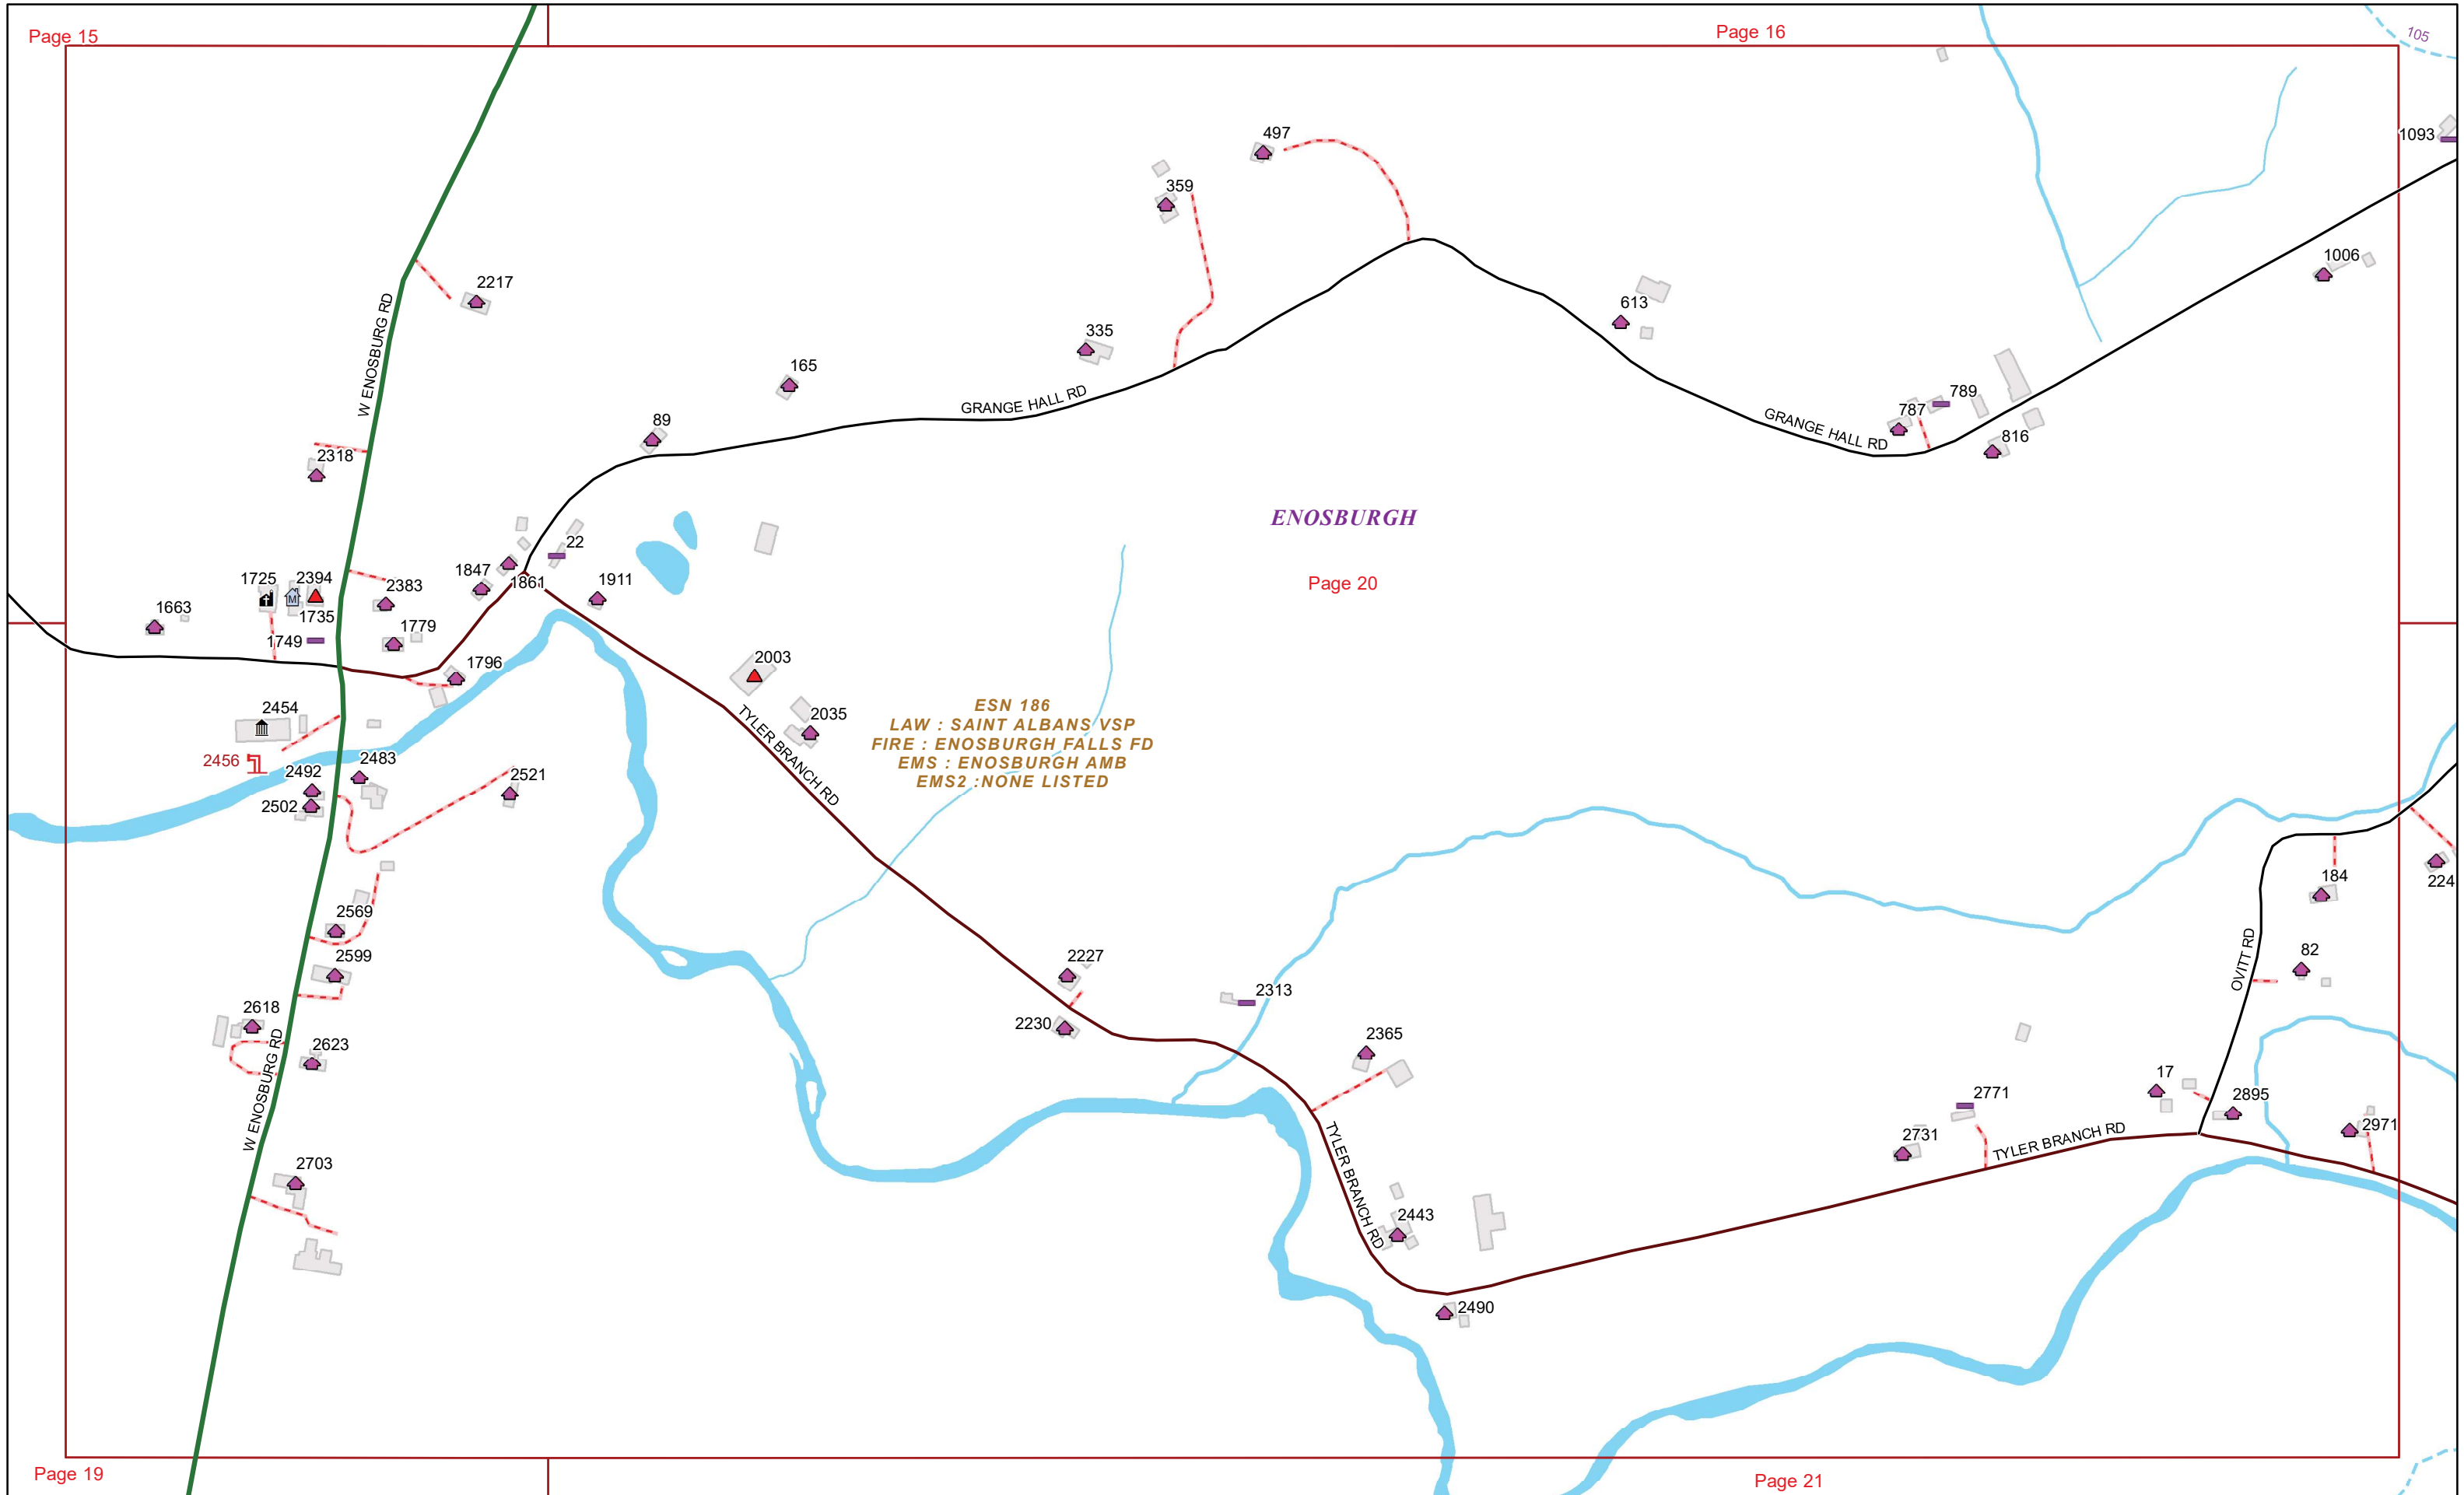

ENOSBURGH

ESN 186
LAW : SAINT ALBANS VSP
FIRE : ENOSBURGH FALLS FD
EMS : ENOSBURGH AMB
EMS2 : NONE LISTED