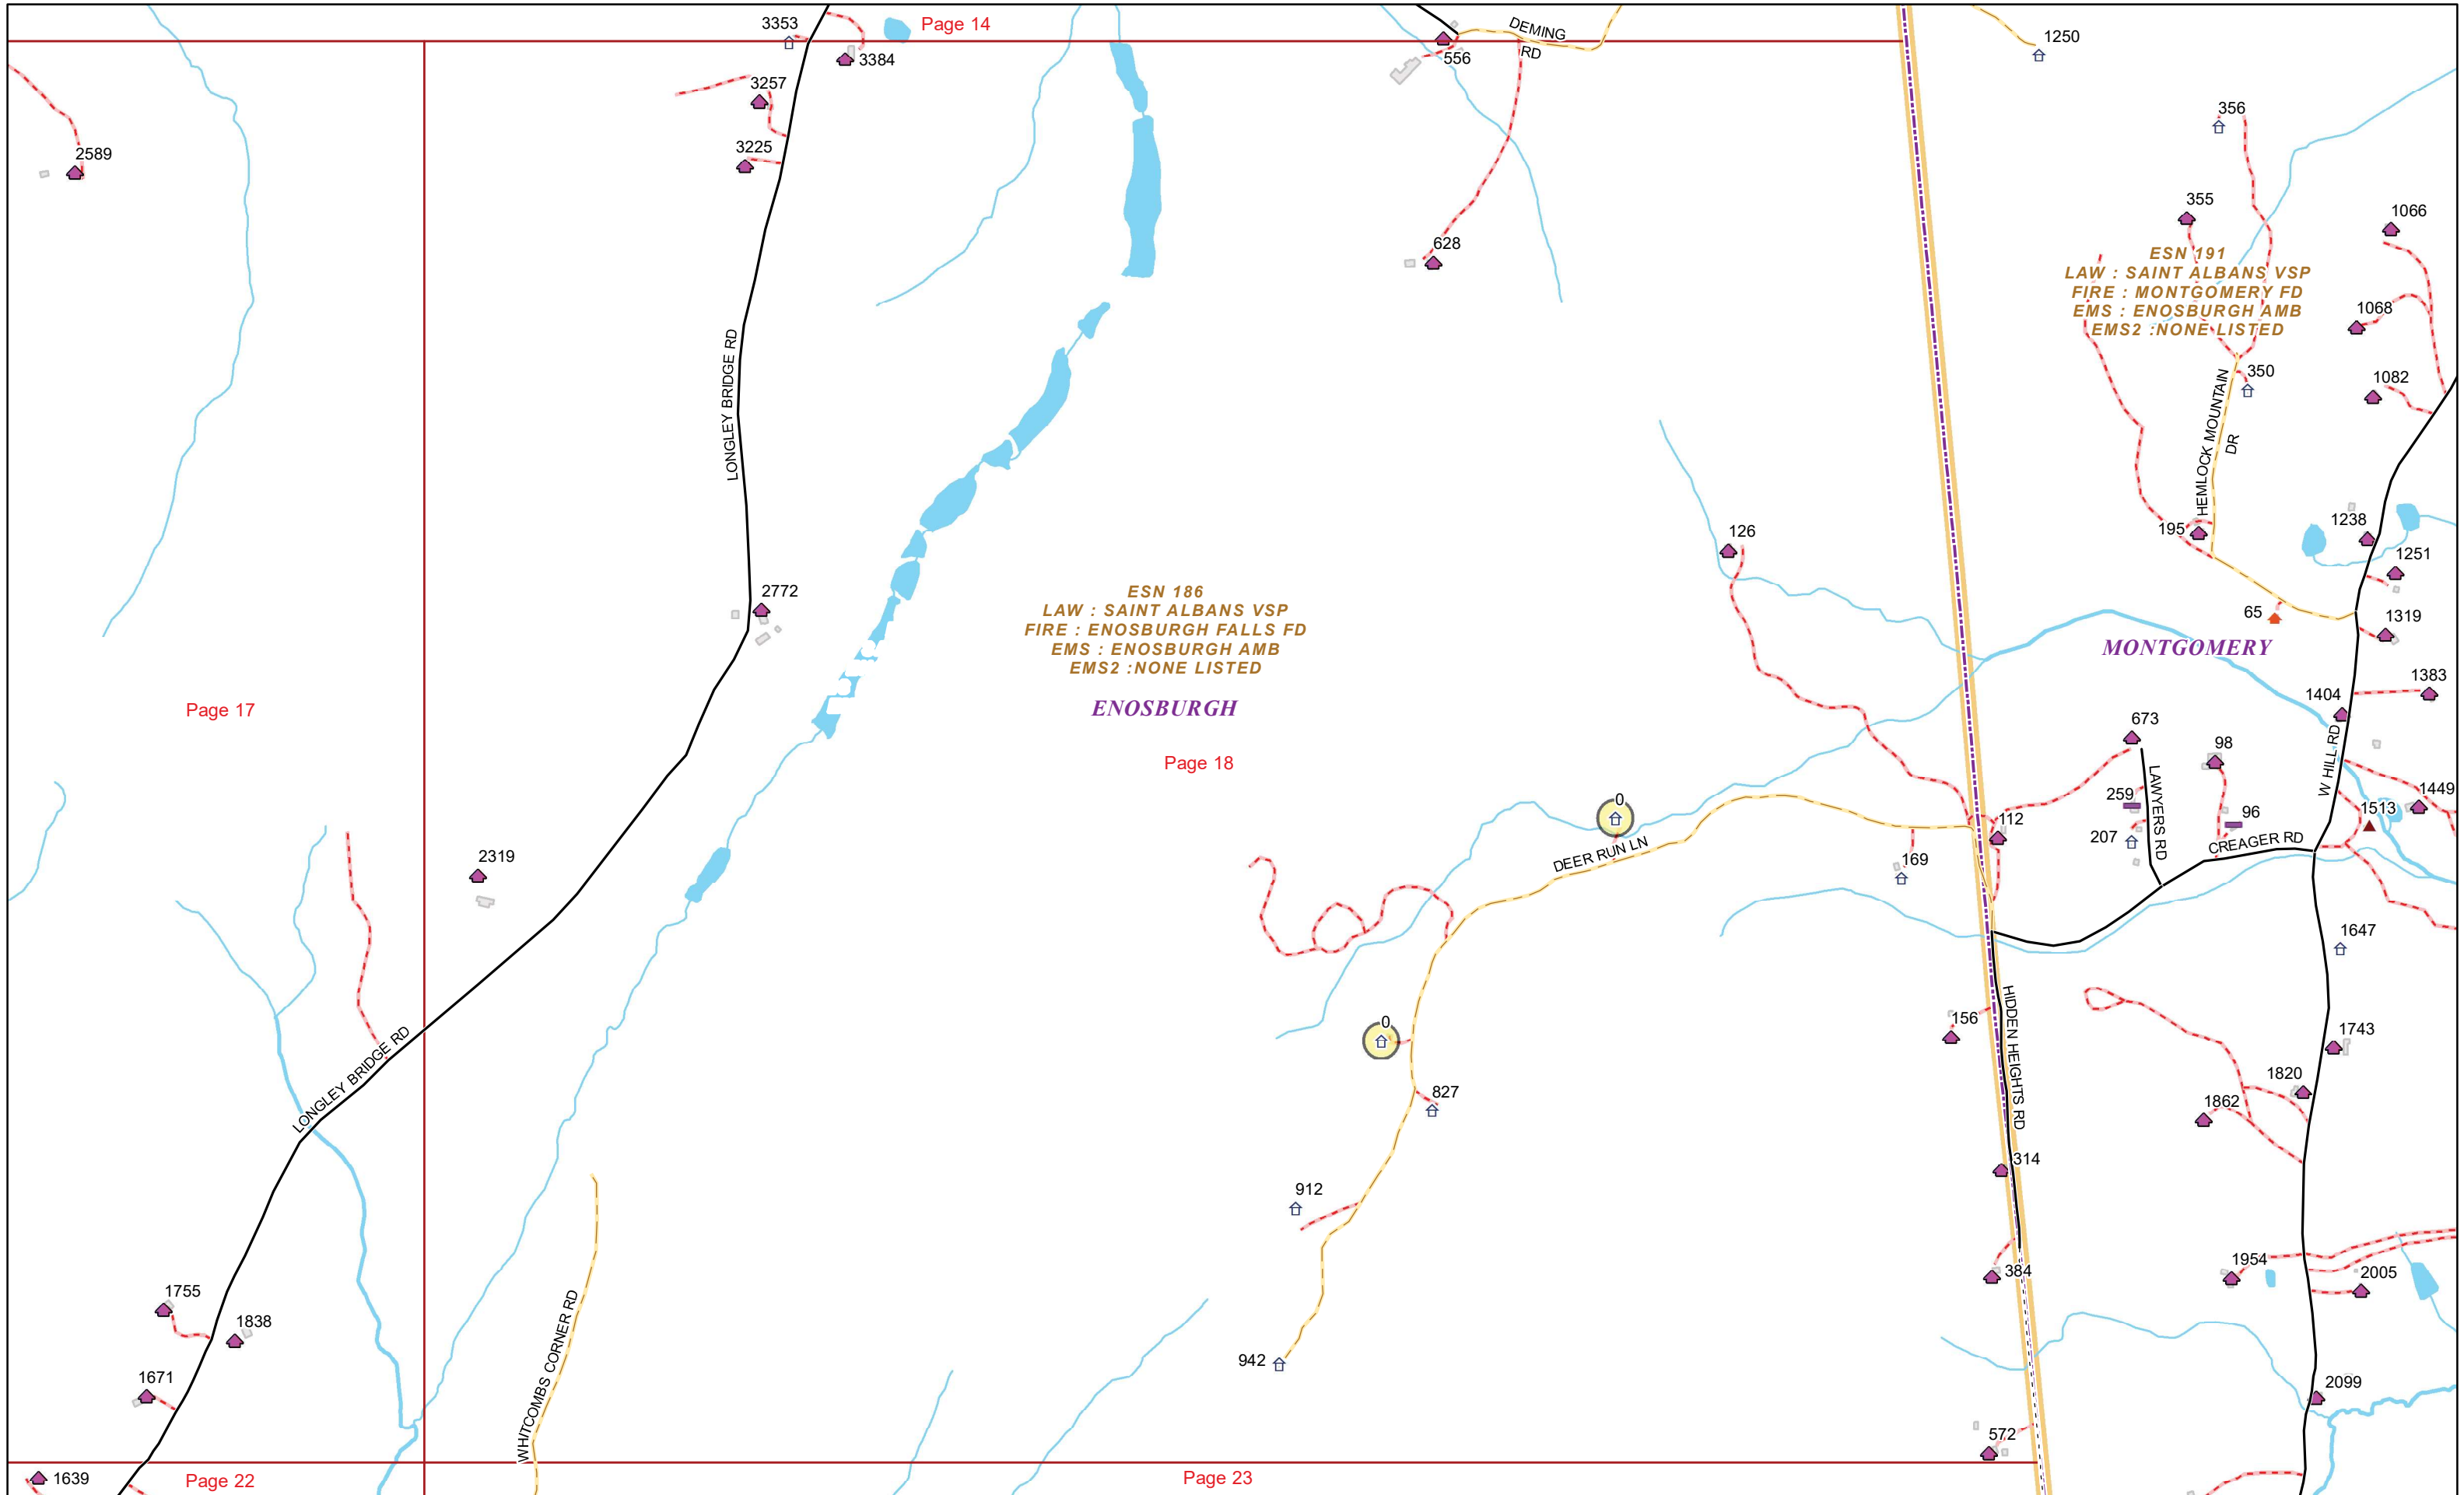

Page 17

Page 14

Page 18

Page 22

Page 23