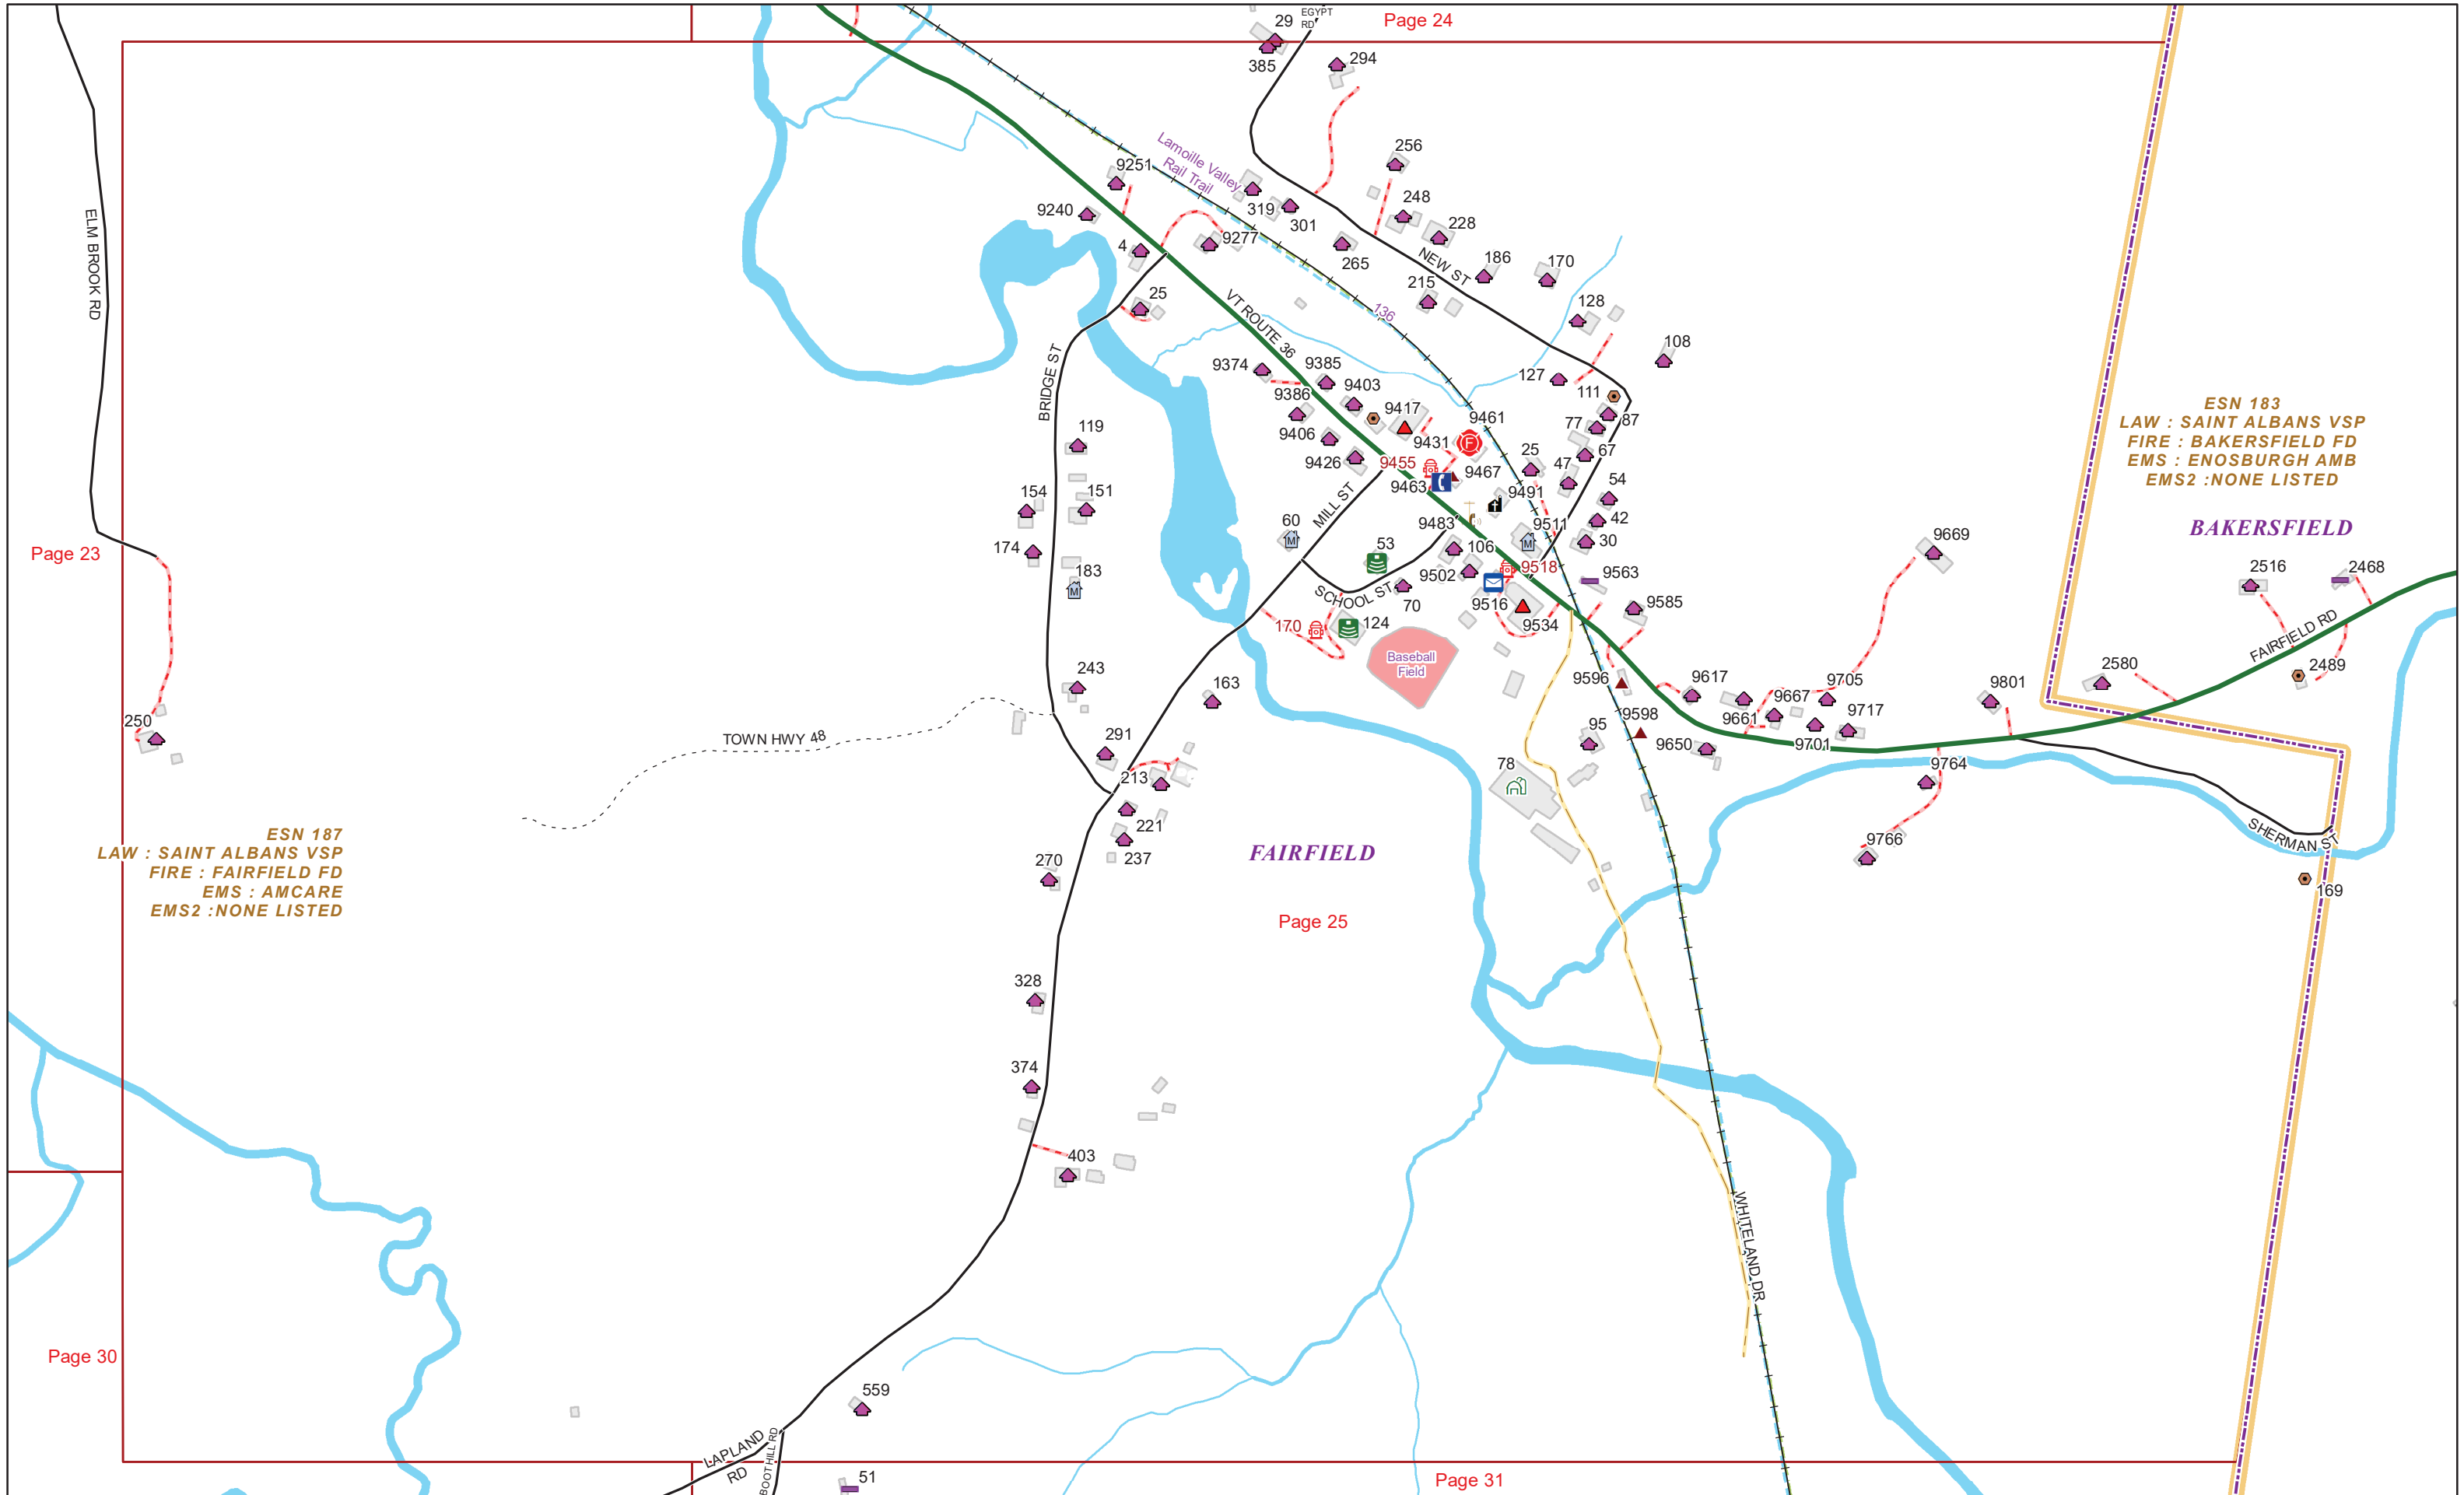

ESN 187
 LAW : SAINT ALBANS VSP
 FIRE : FAIRFIELD FD
 EMS : AMCARE
 EMS2 : NONE LISTED

FAIRFIELD

0

250

ESN 187
LAW : SAINT ALBANS VSP
FIRE : FAIRFIELD FD
EMS : AMCARE
EMS2 : NONE LISTED

ESN 183
LAW : SAINT ALBANS VSP
FIRE : BAKERSFIELD FD
EMS : ENOSBURGH AMB
EMS2 : NONE LISTED