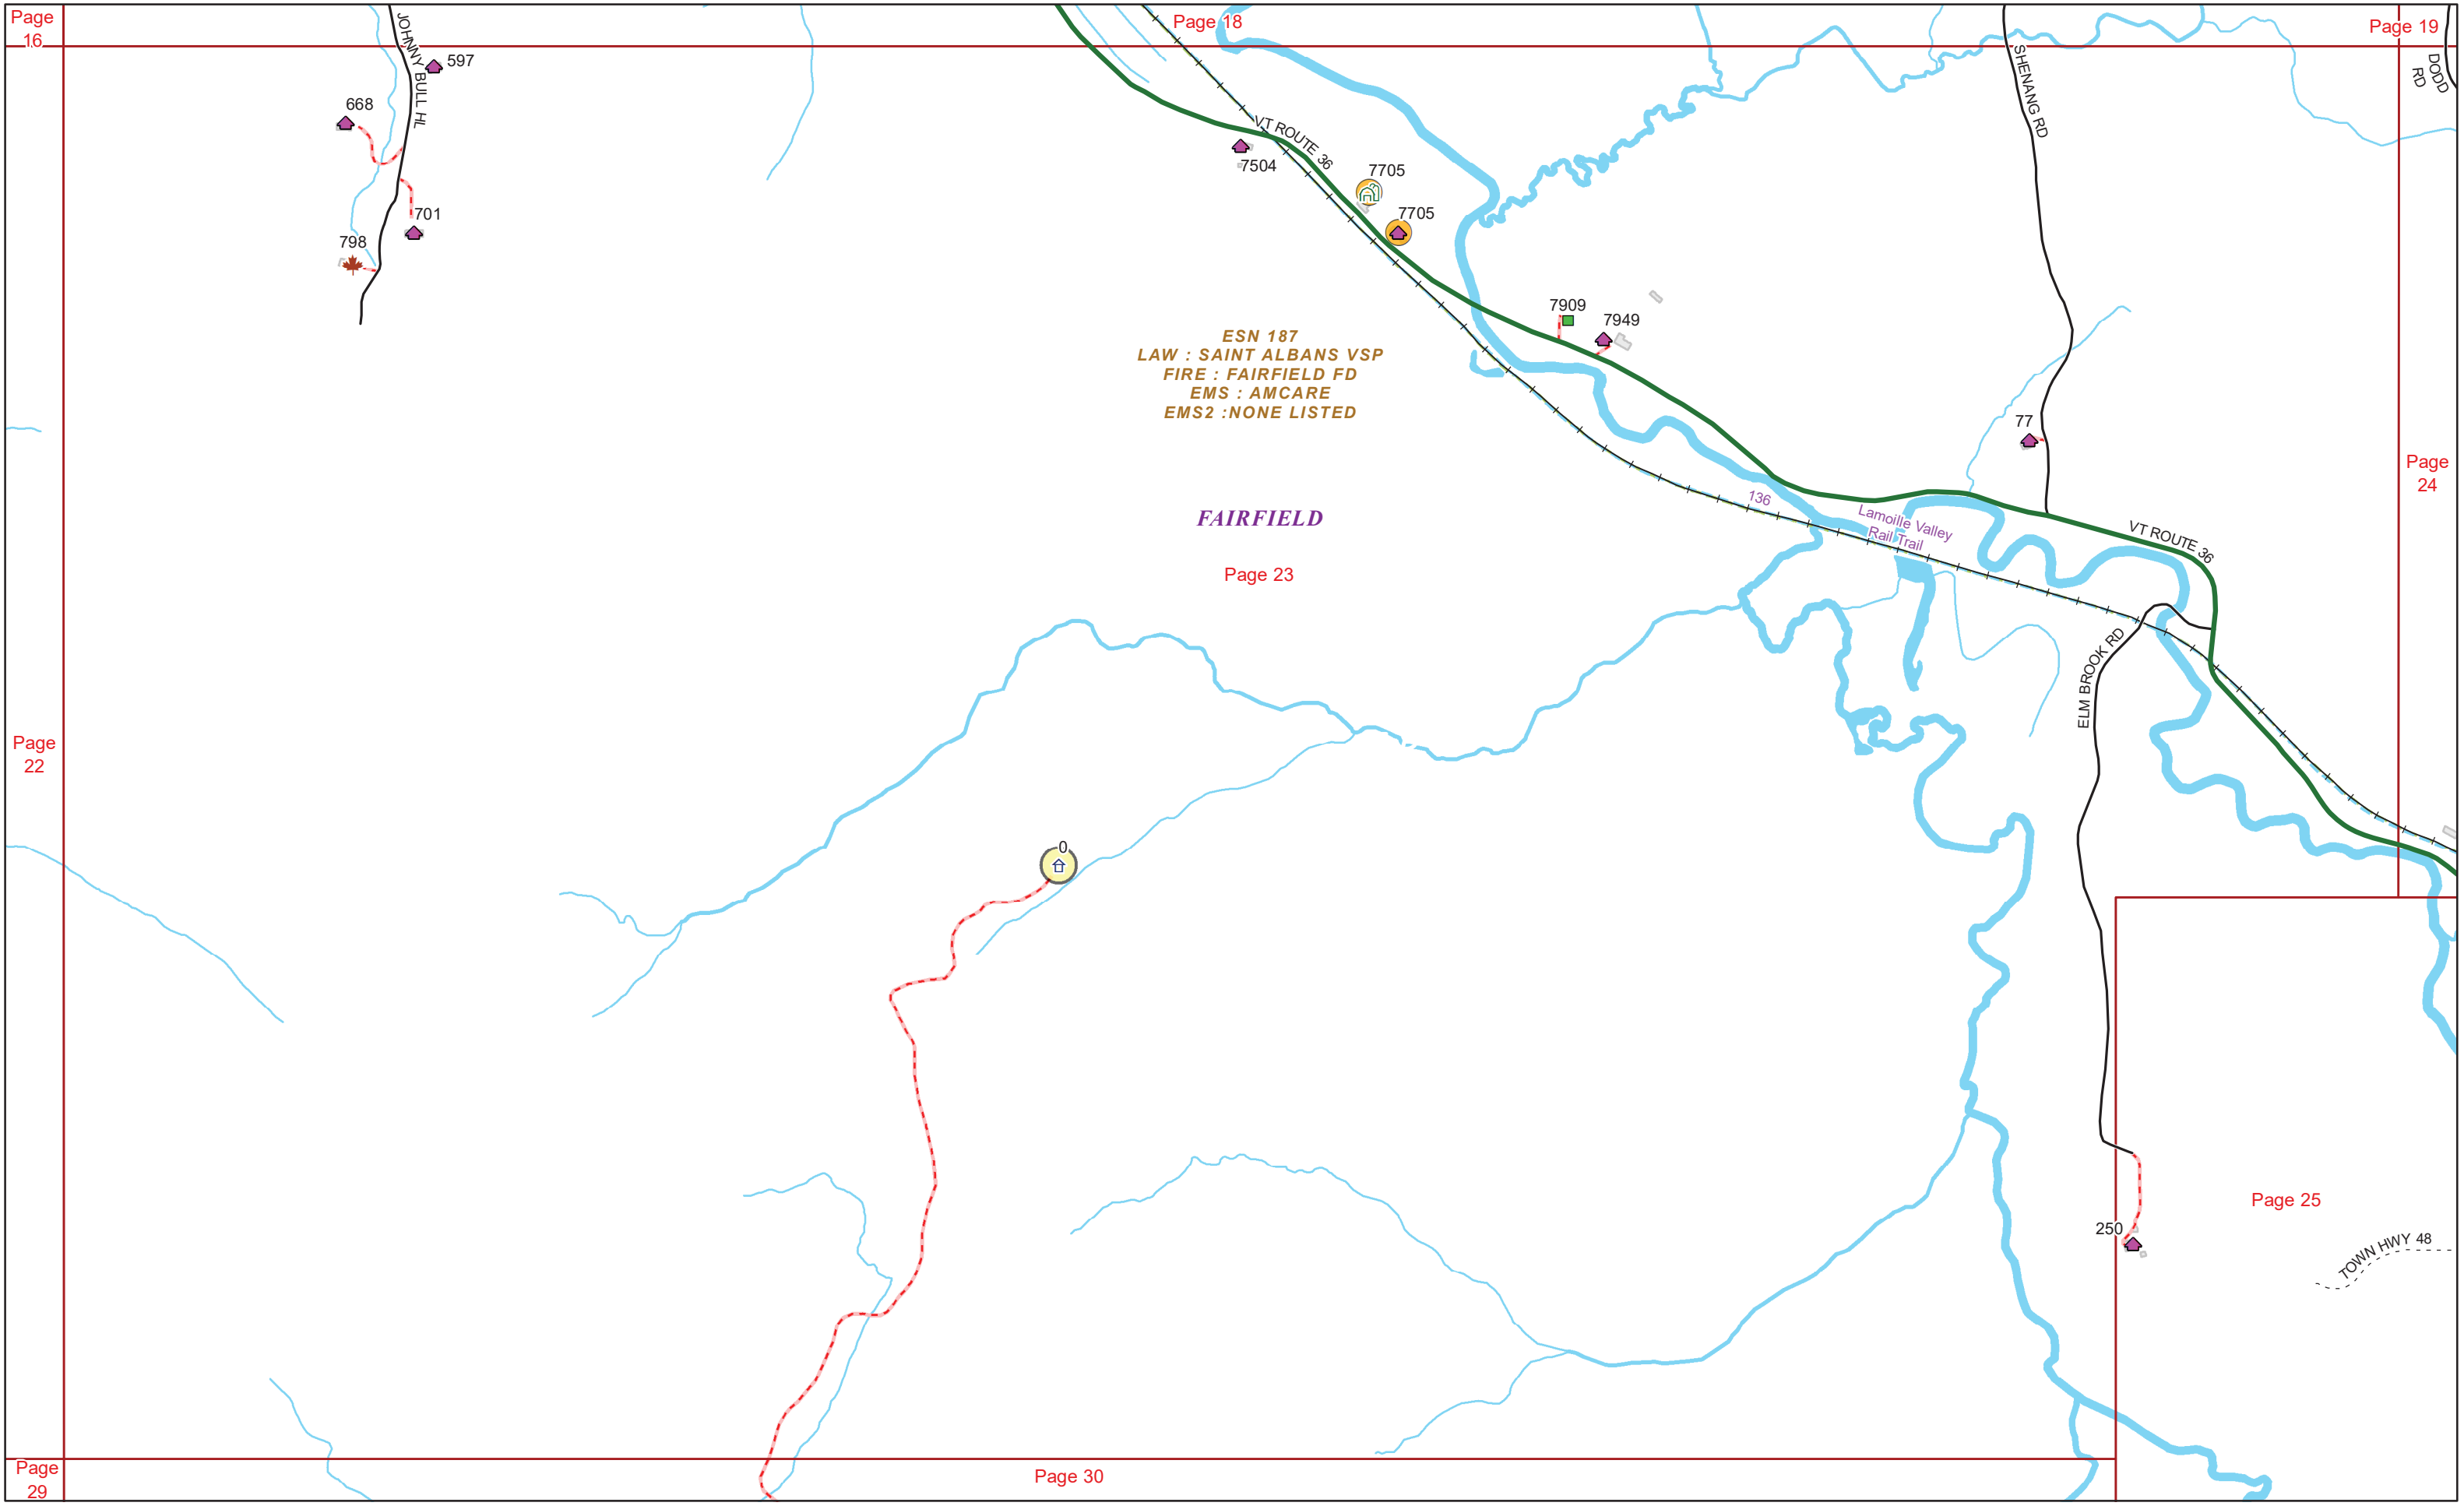

JOHNS BULL HI

668

798

701

597

ESN 187
LAW : SAINT ALBANS VSP
FIRE : FAIRFIELD FD
EMS : AMCARE
EMS2 : NONE LISTED

FAIRFIELD

0

250