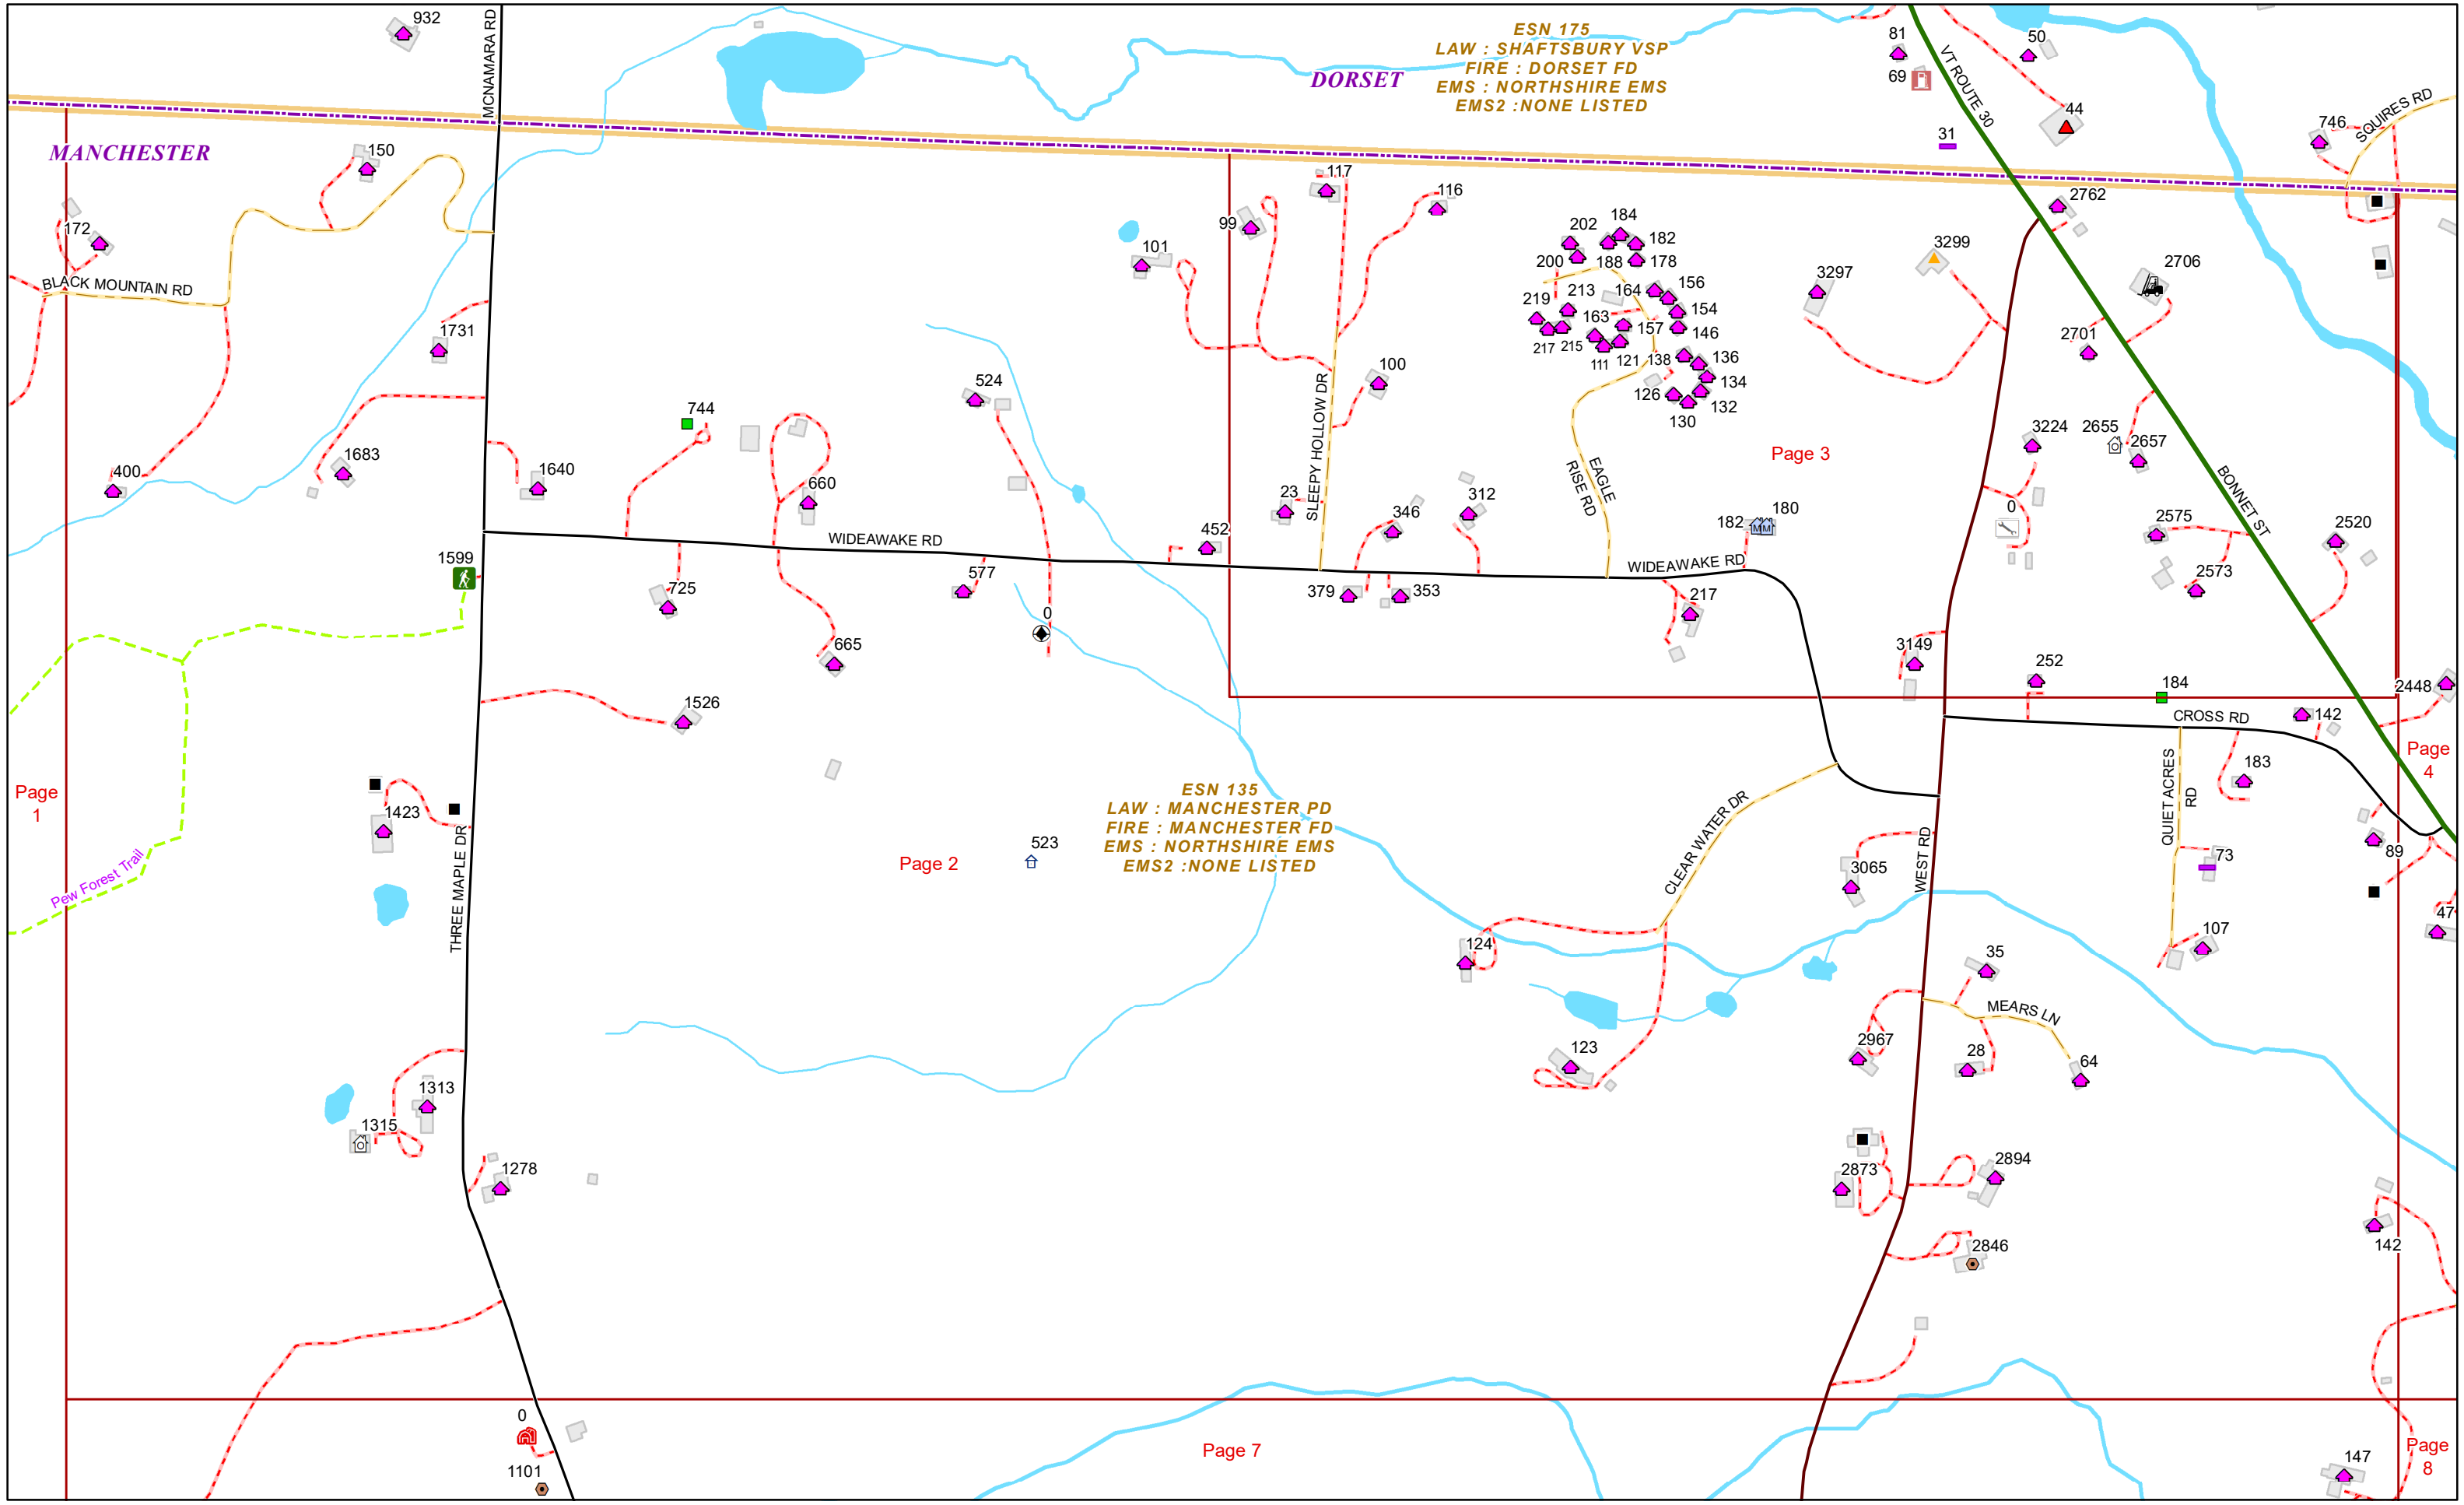

Page 10

Page 2

Page 7

312  
255  
352  
350  
352  
172  
200  
BLACK MOUNTAIN RD  
300  
400  
1280  
1278  
1276  
1213  
220  
CAMPTOWN RD  
312

SPRUCE LN  
BEARTOWN RD

Pew Forest Trail

**DORSET**  
ESN 175  
LAW : SHAFTSBURY VSP  
FIRE : DORSET FD  
EMS : NORTHSHIRE EMS  
EMS2 : NONE LISTED