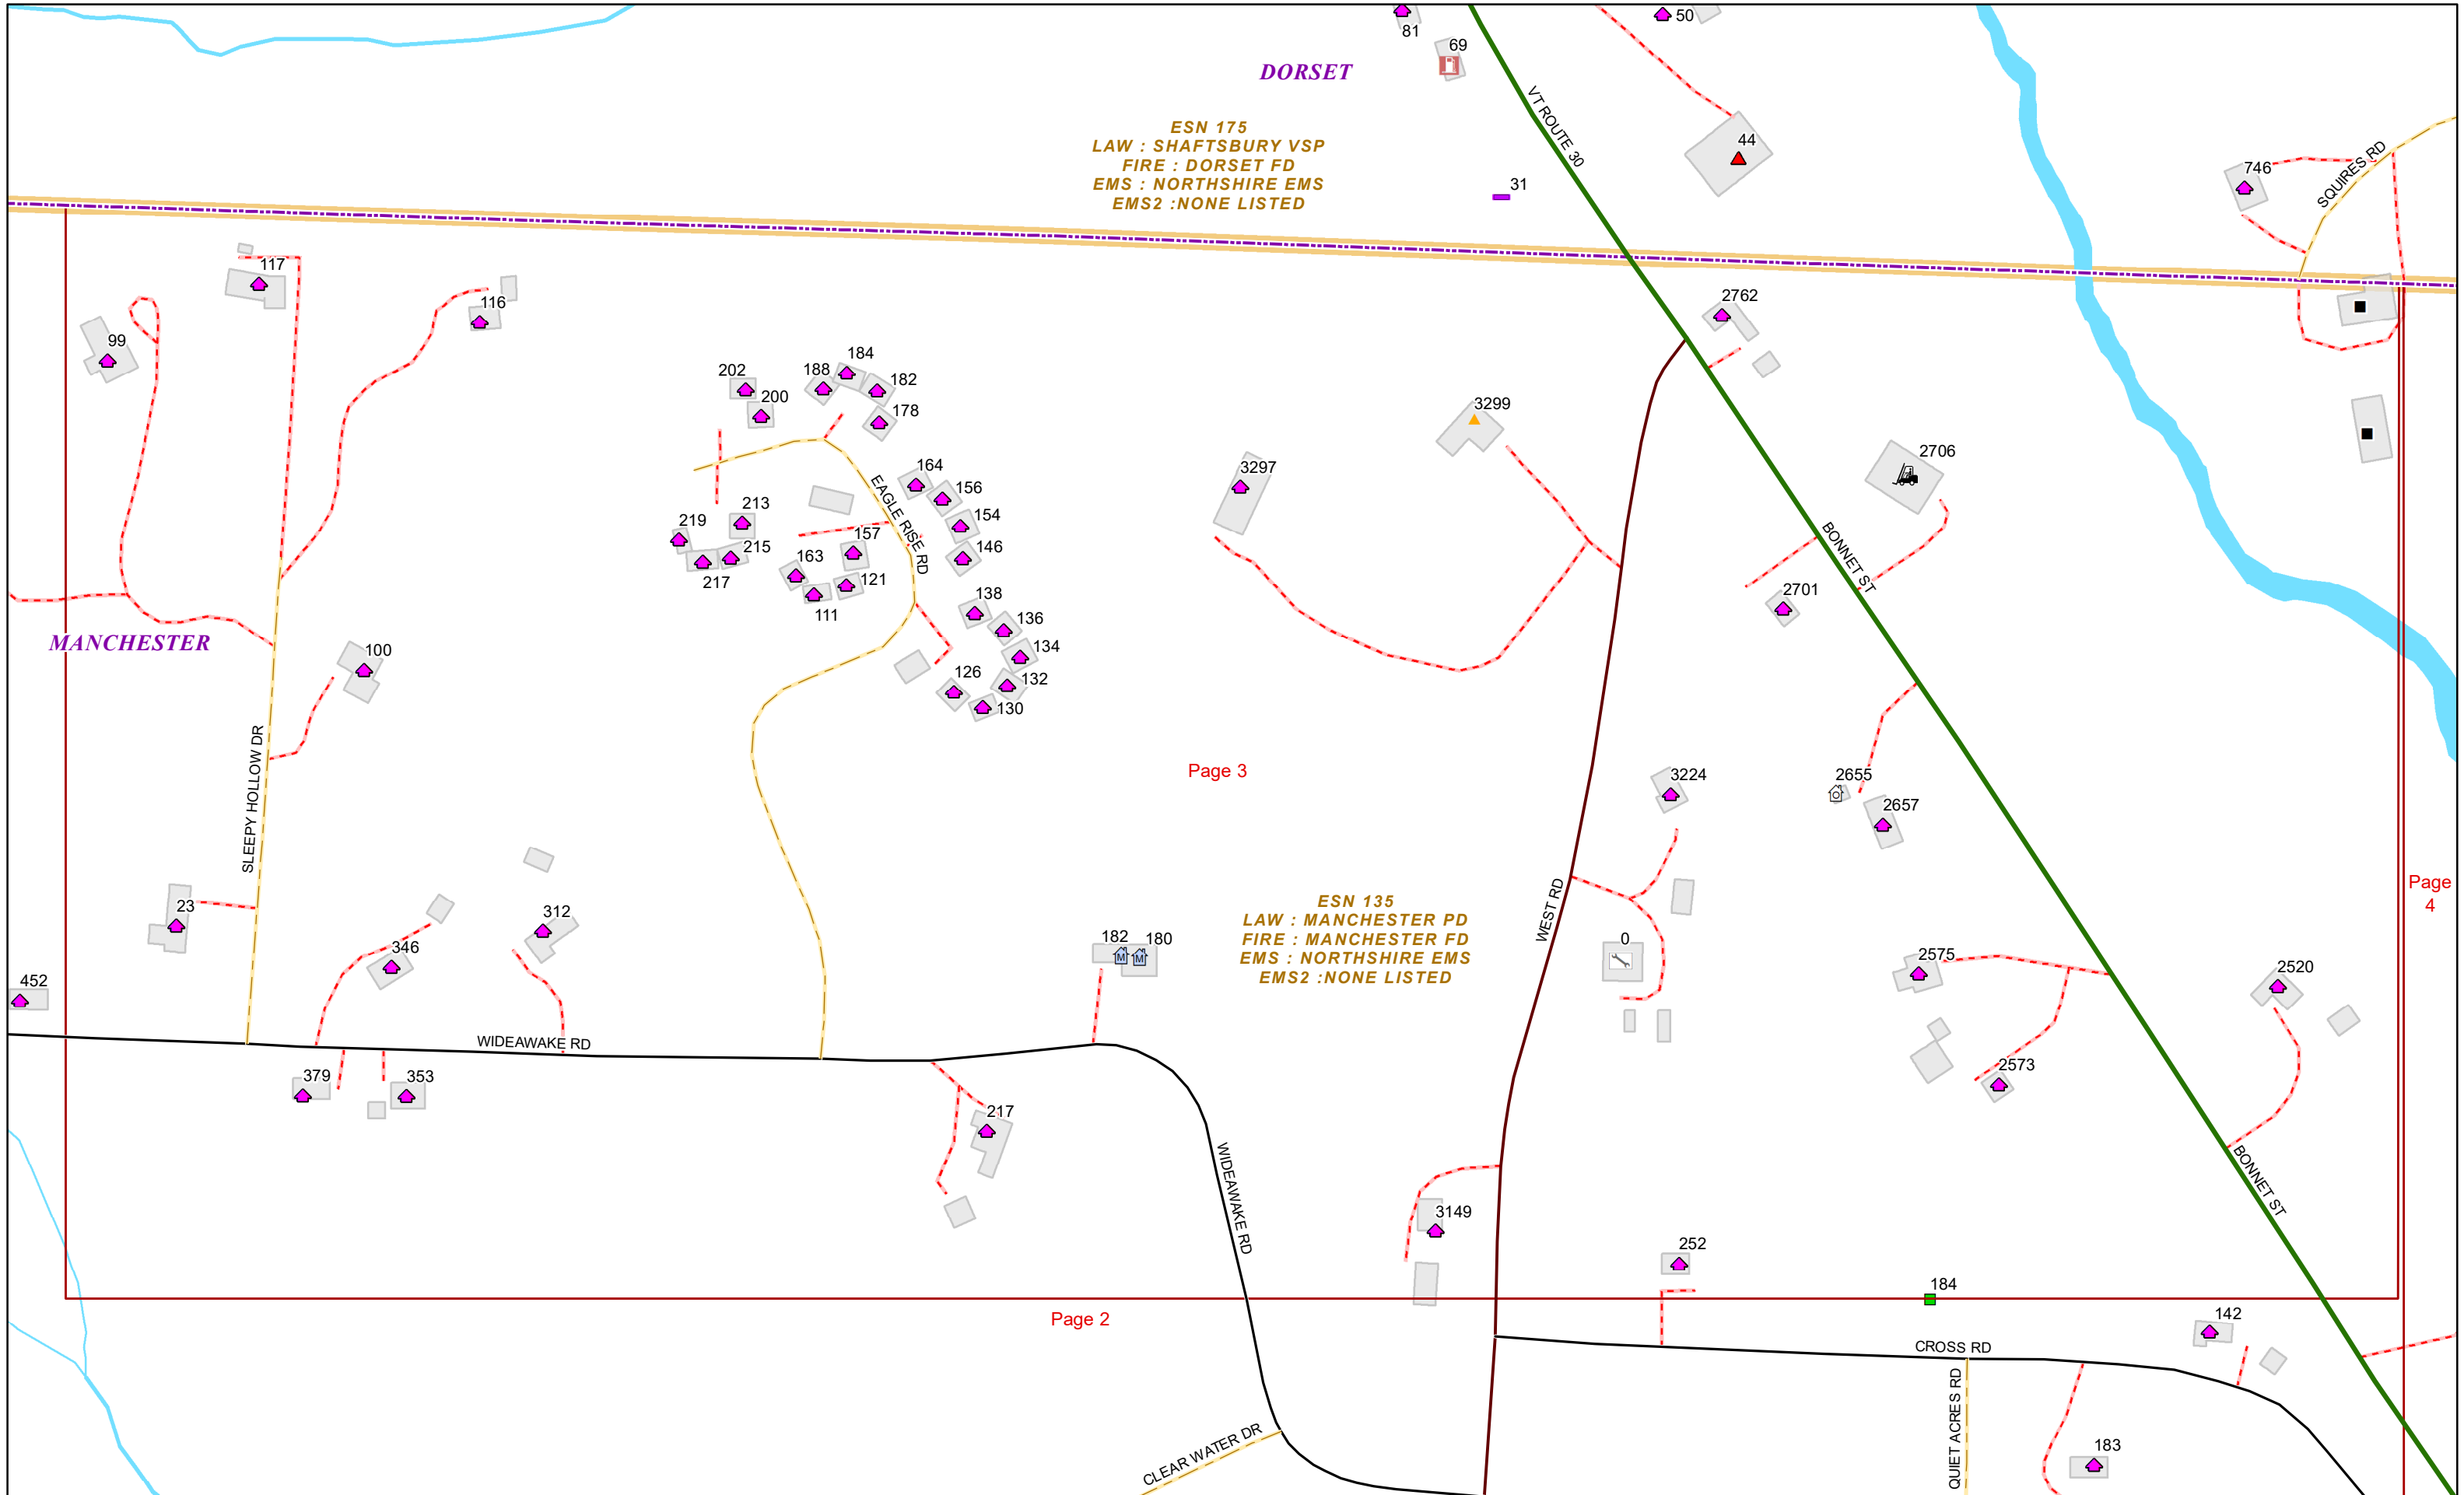

Page 10

Page 2

Page 7

312  
255  
352  
350  
352  
172  
200  
BLACK MOUNTAIN RD  
300  
400  
1280  
1278  
1276  
1213  
220  
CAMPTOWN RD  
312

SPRUCE LN  
BEARTOWN RD

Pew Forest Trail

**DORSET**  
ESN 175  
LAW : SHAFTSBURY VSP  
FIRE : DORSET FD  
EMS : NORTHSHIRE EMS  
EMS2 : NONE LISTED