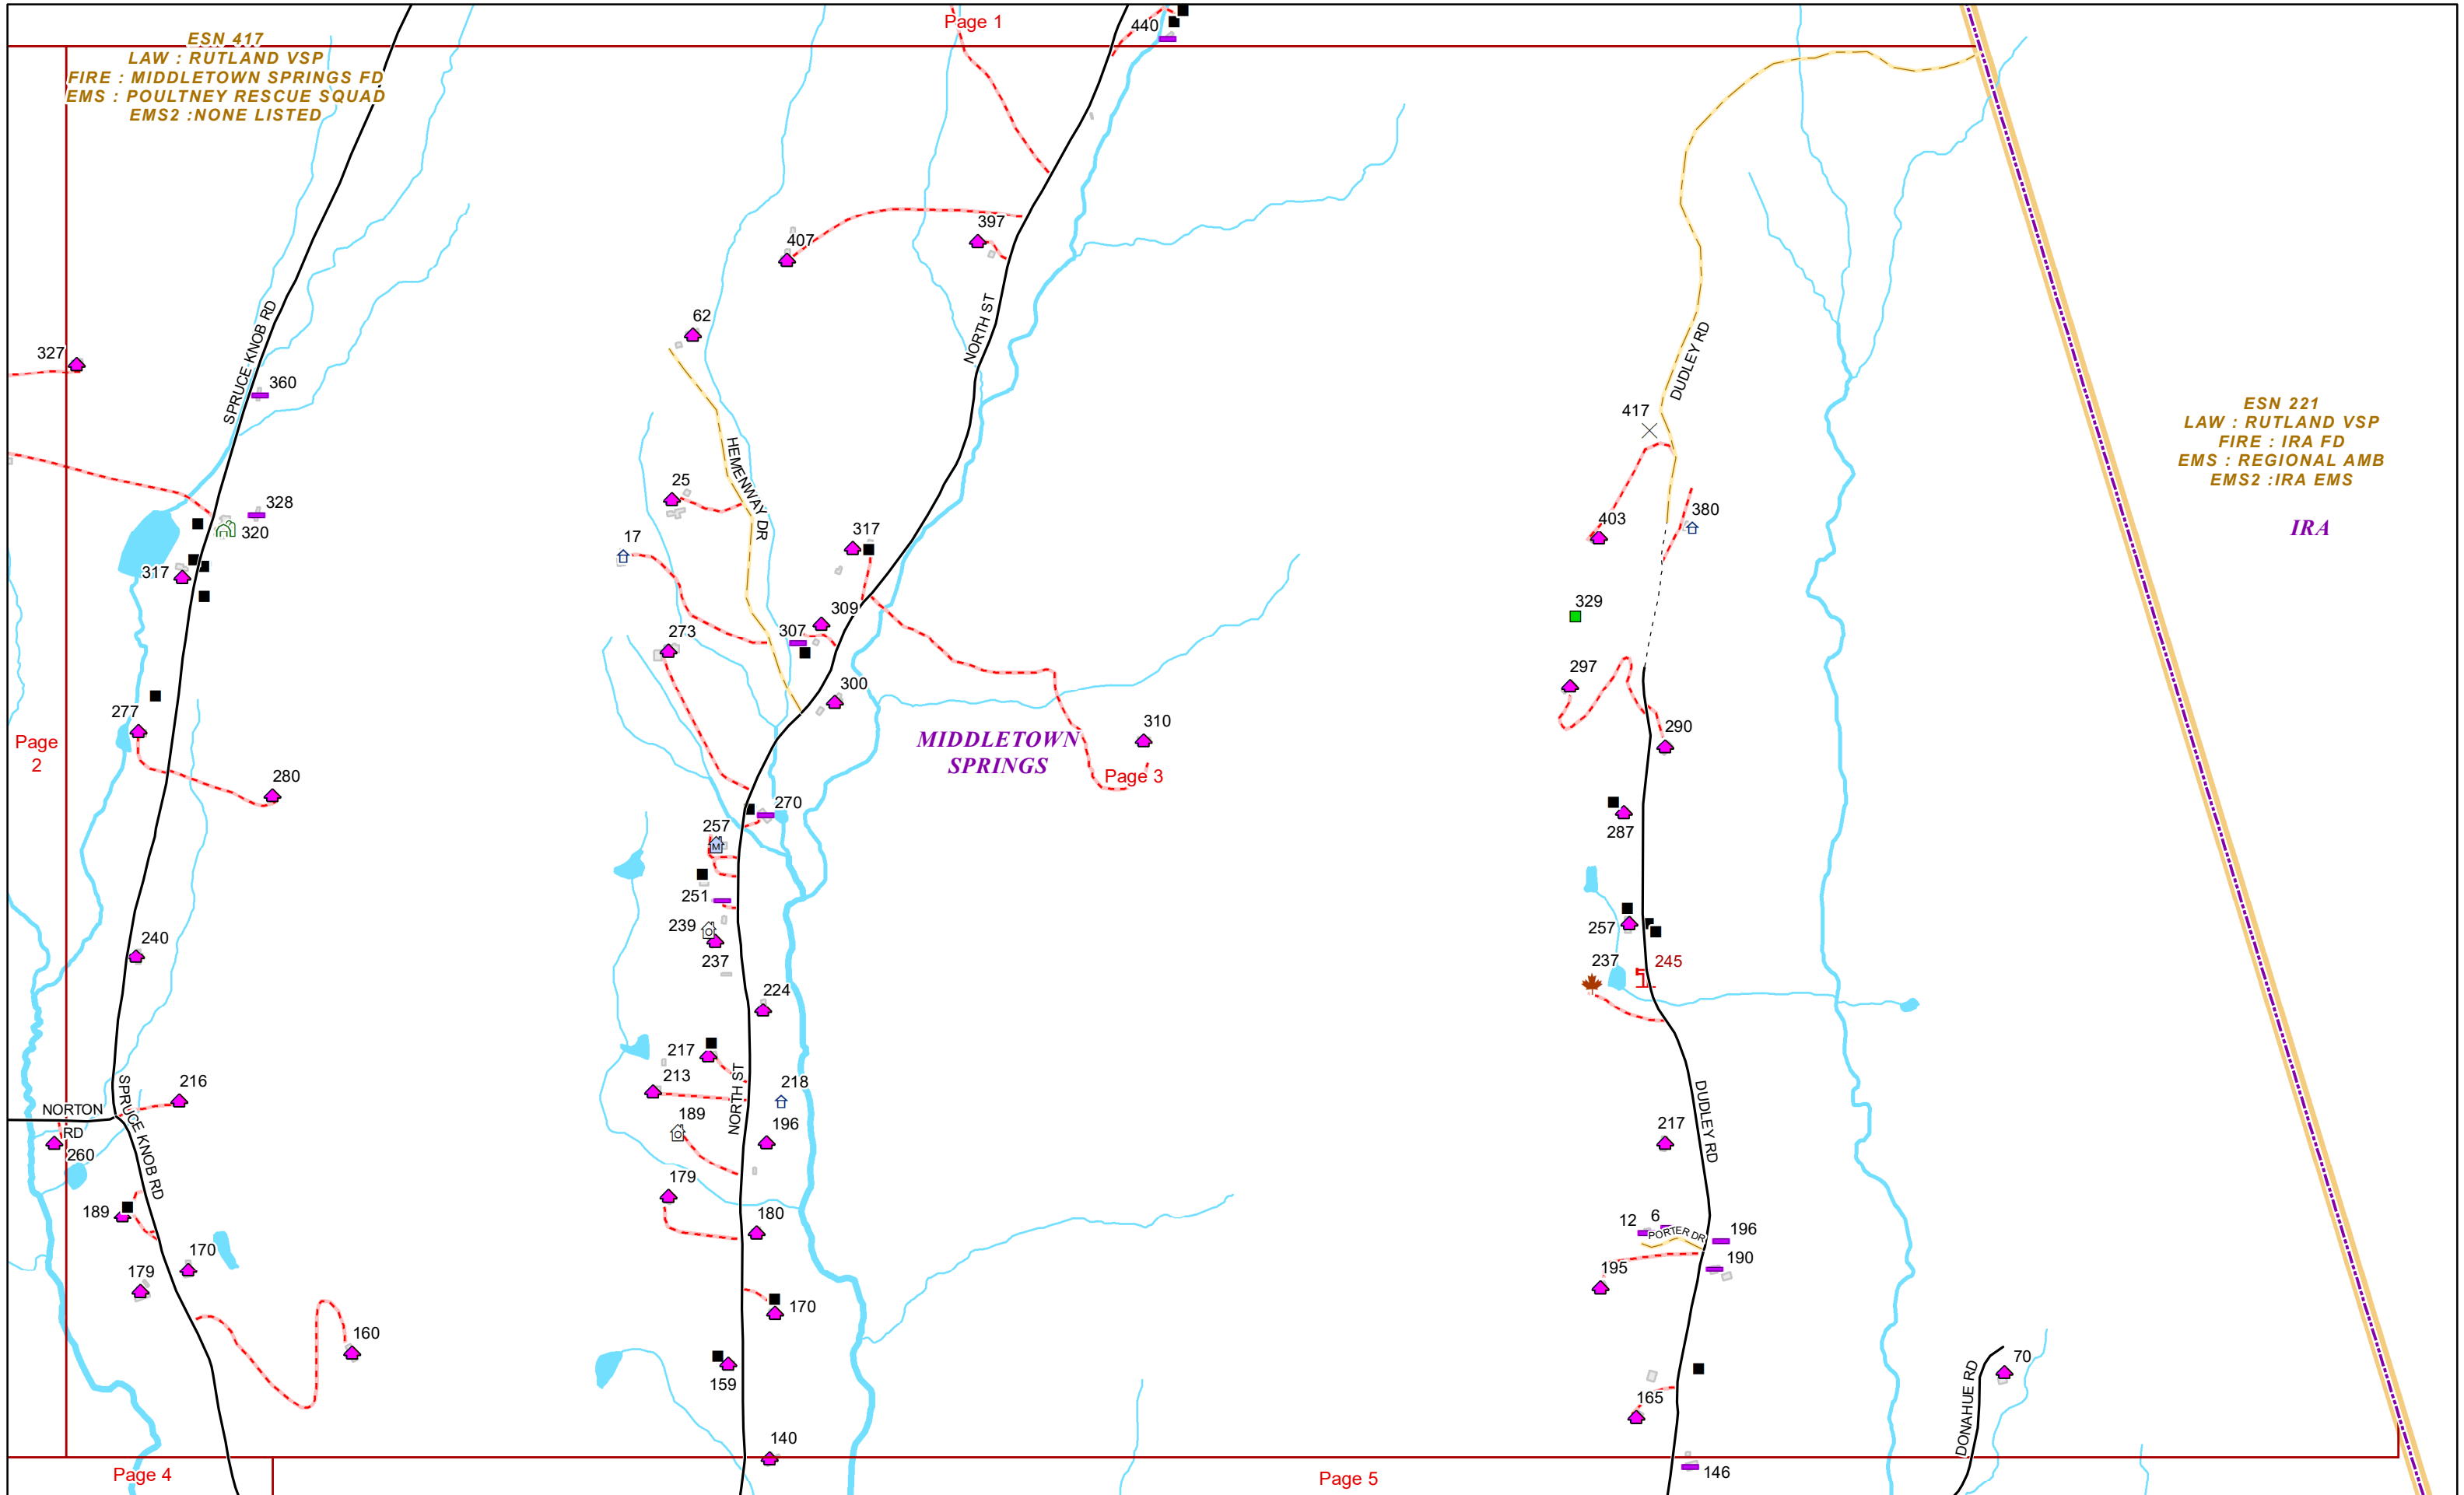

ESN 417
LAW : RUTLAND VSP
FIRE : MIDDLETOWN SPRINGS FD
EMS : POULTNEY RESCUE SQUAD
EMS2 : NONE LISTED

Page 1

ESN 221
LAW : RUTLAND VSP
FIRE : IRA FD
EMS : REGIONAL AMB
EMS2 : IRA EMS

IRA