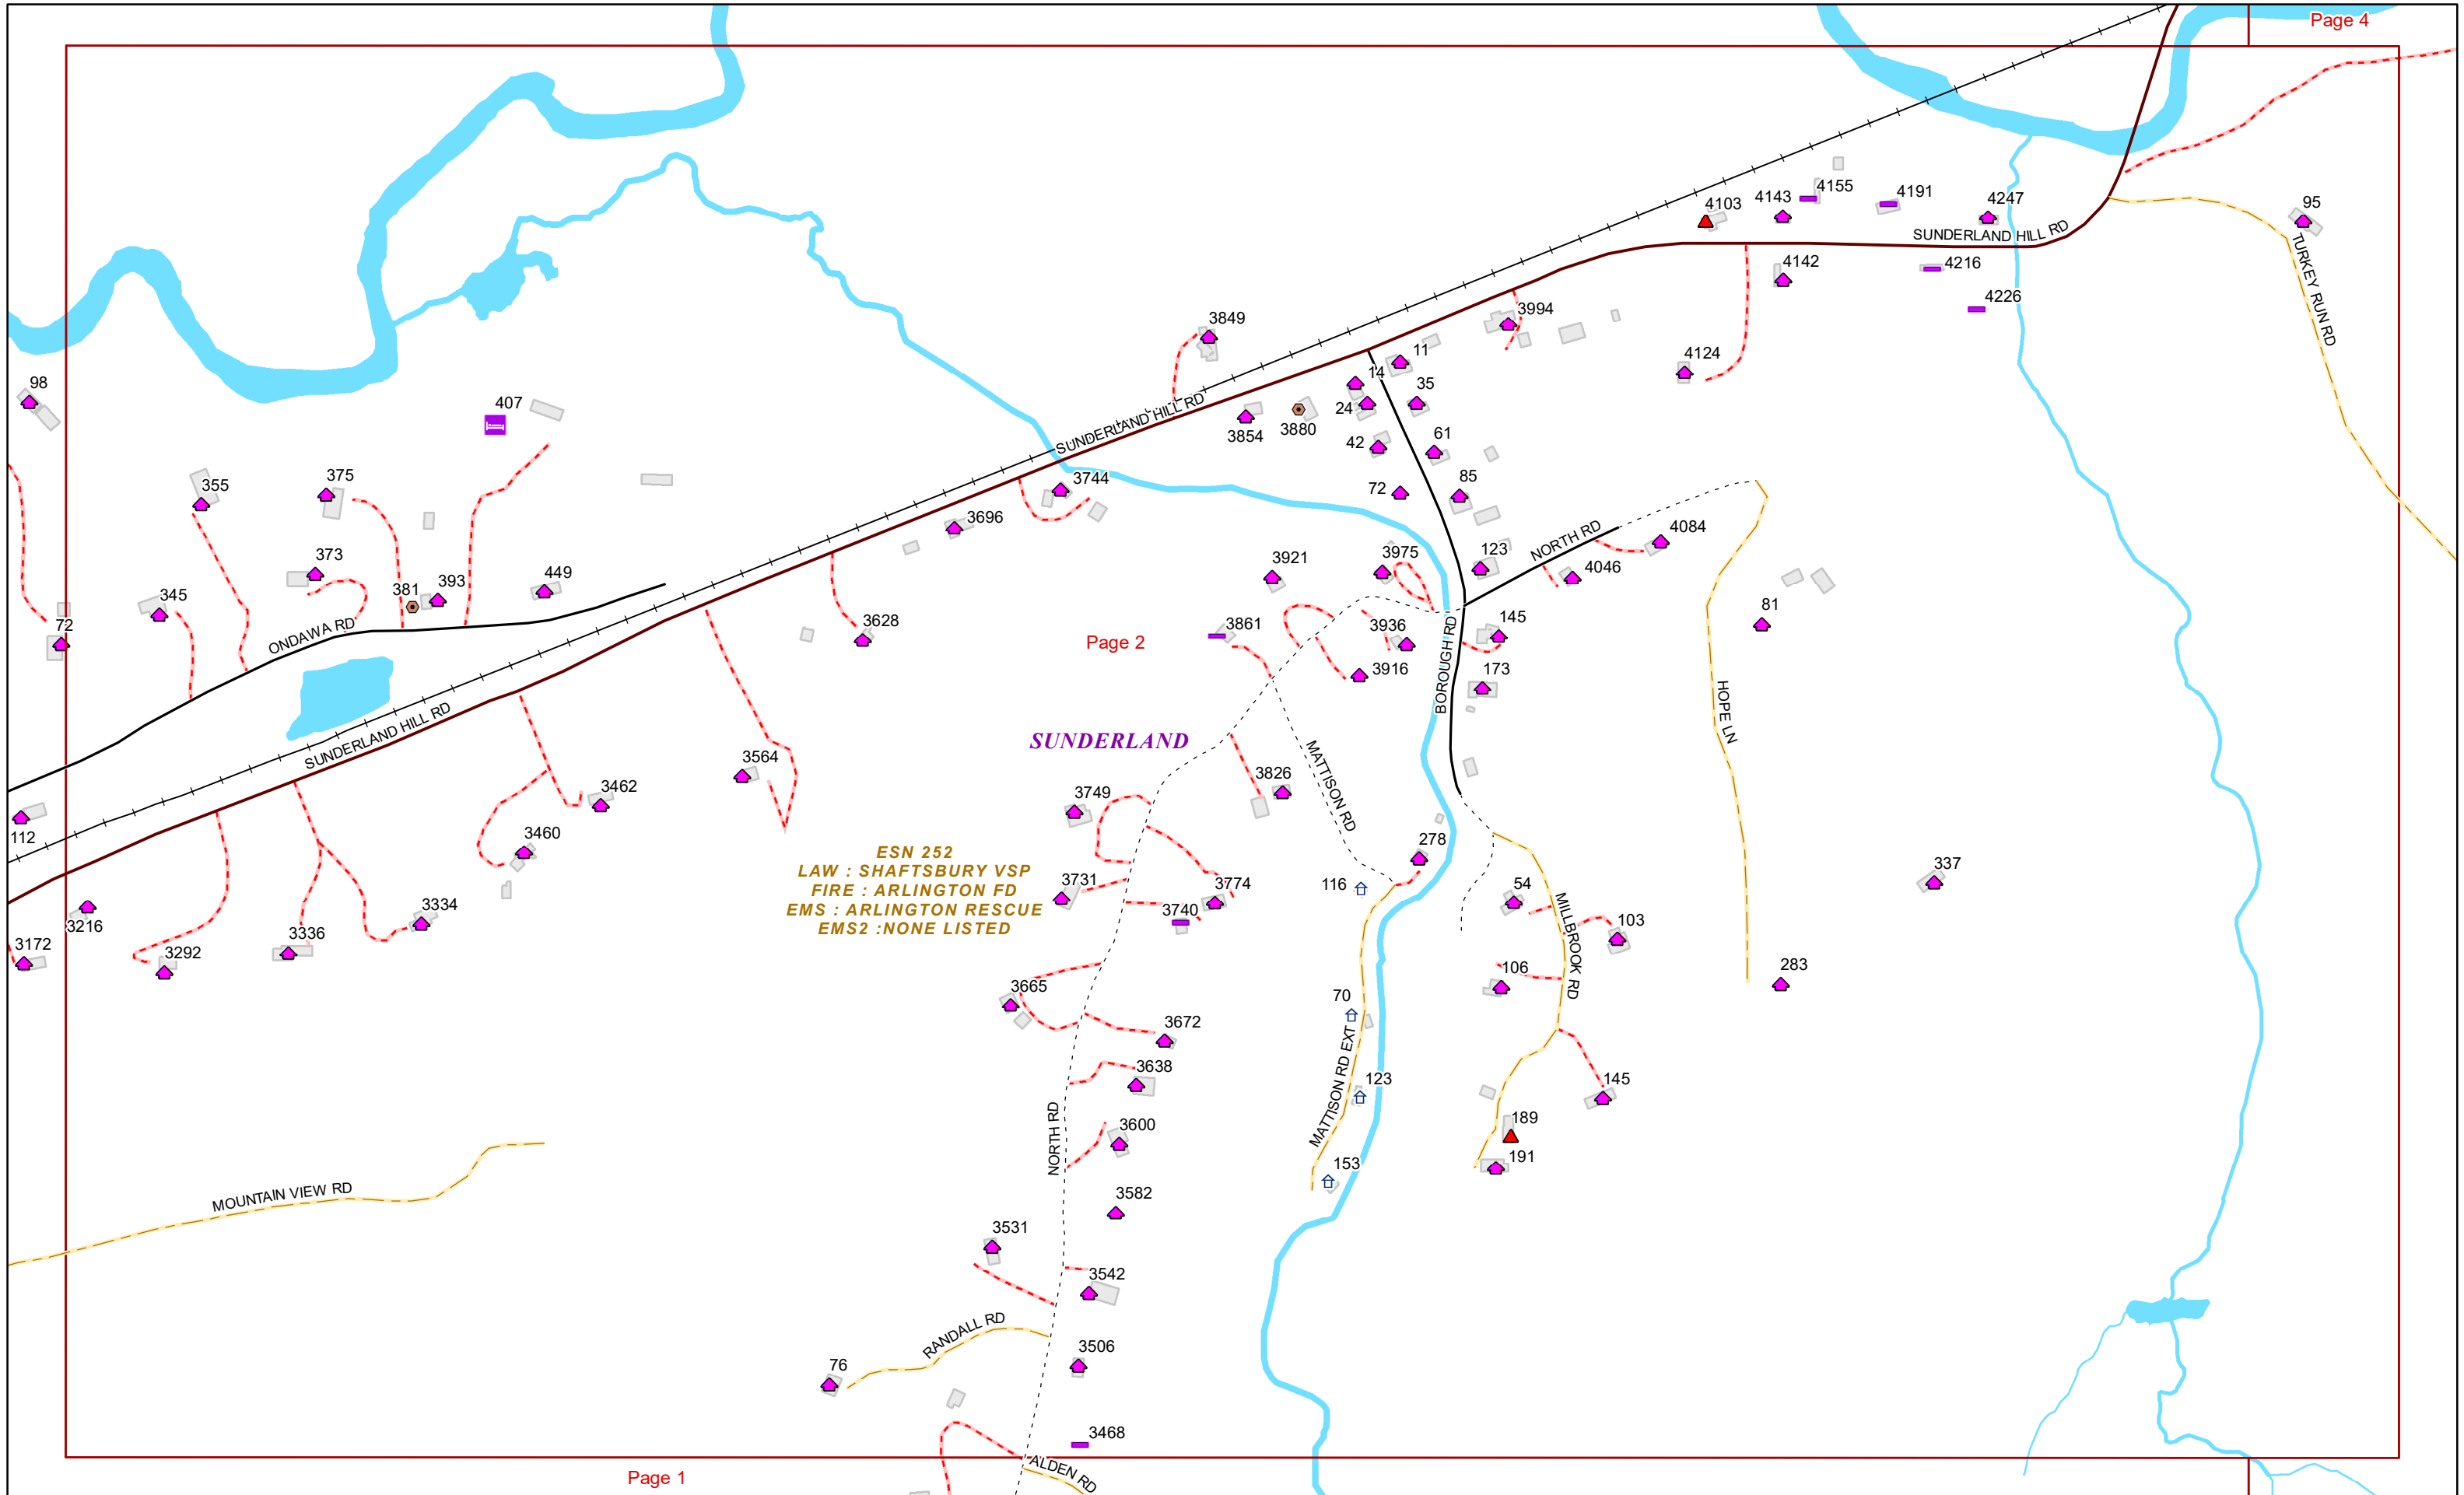

Page 1

Page 2

Page 3

Page 4

**ESN 252**  
**LAW : SHAFTSBURY VSP**  
**FIRE : ARLINGTON FD**  
**EMS : ARLINGTON RESCUE**  
**EMS2 : NONE LISTED**

**SUNDERLAND**

Page 2

Page 1