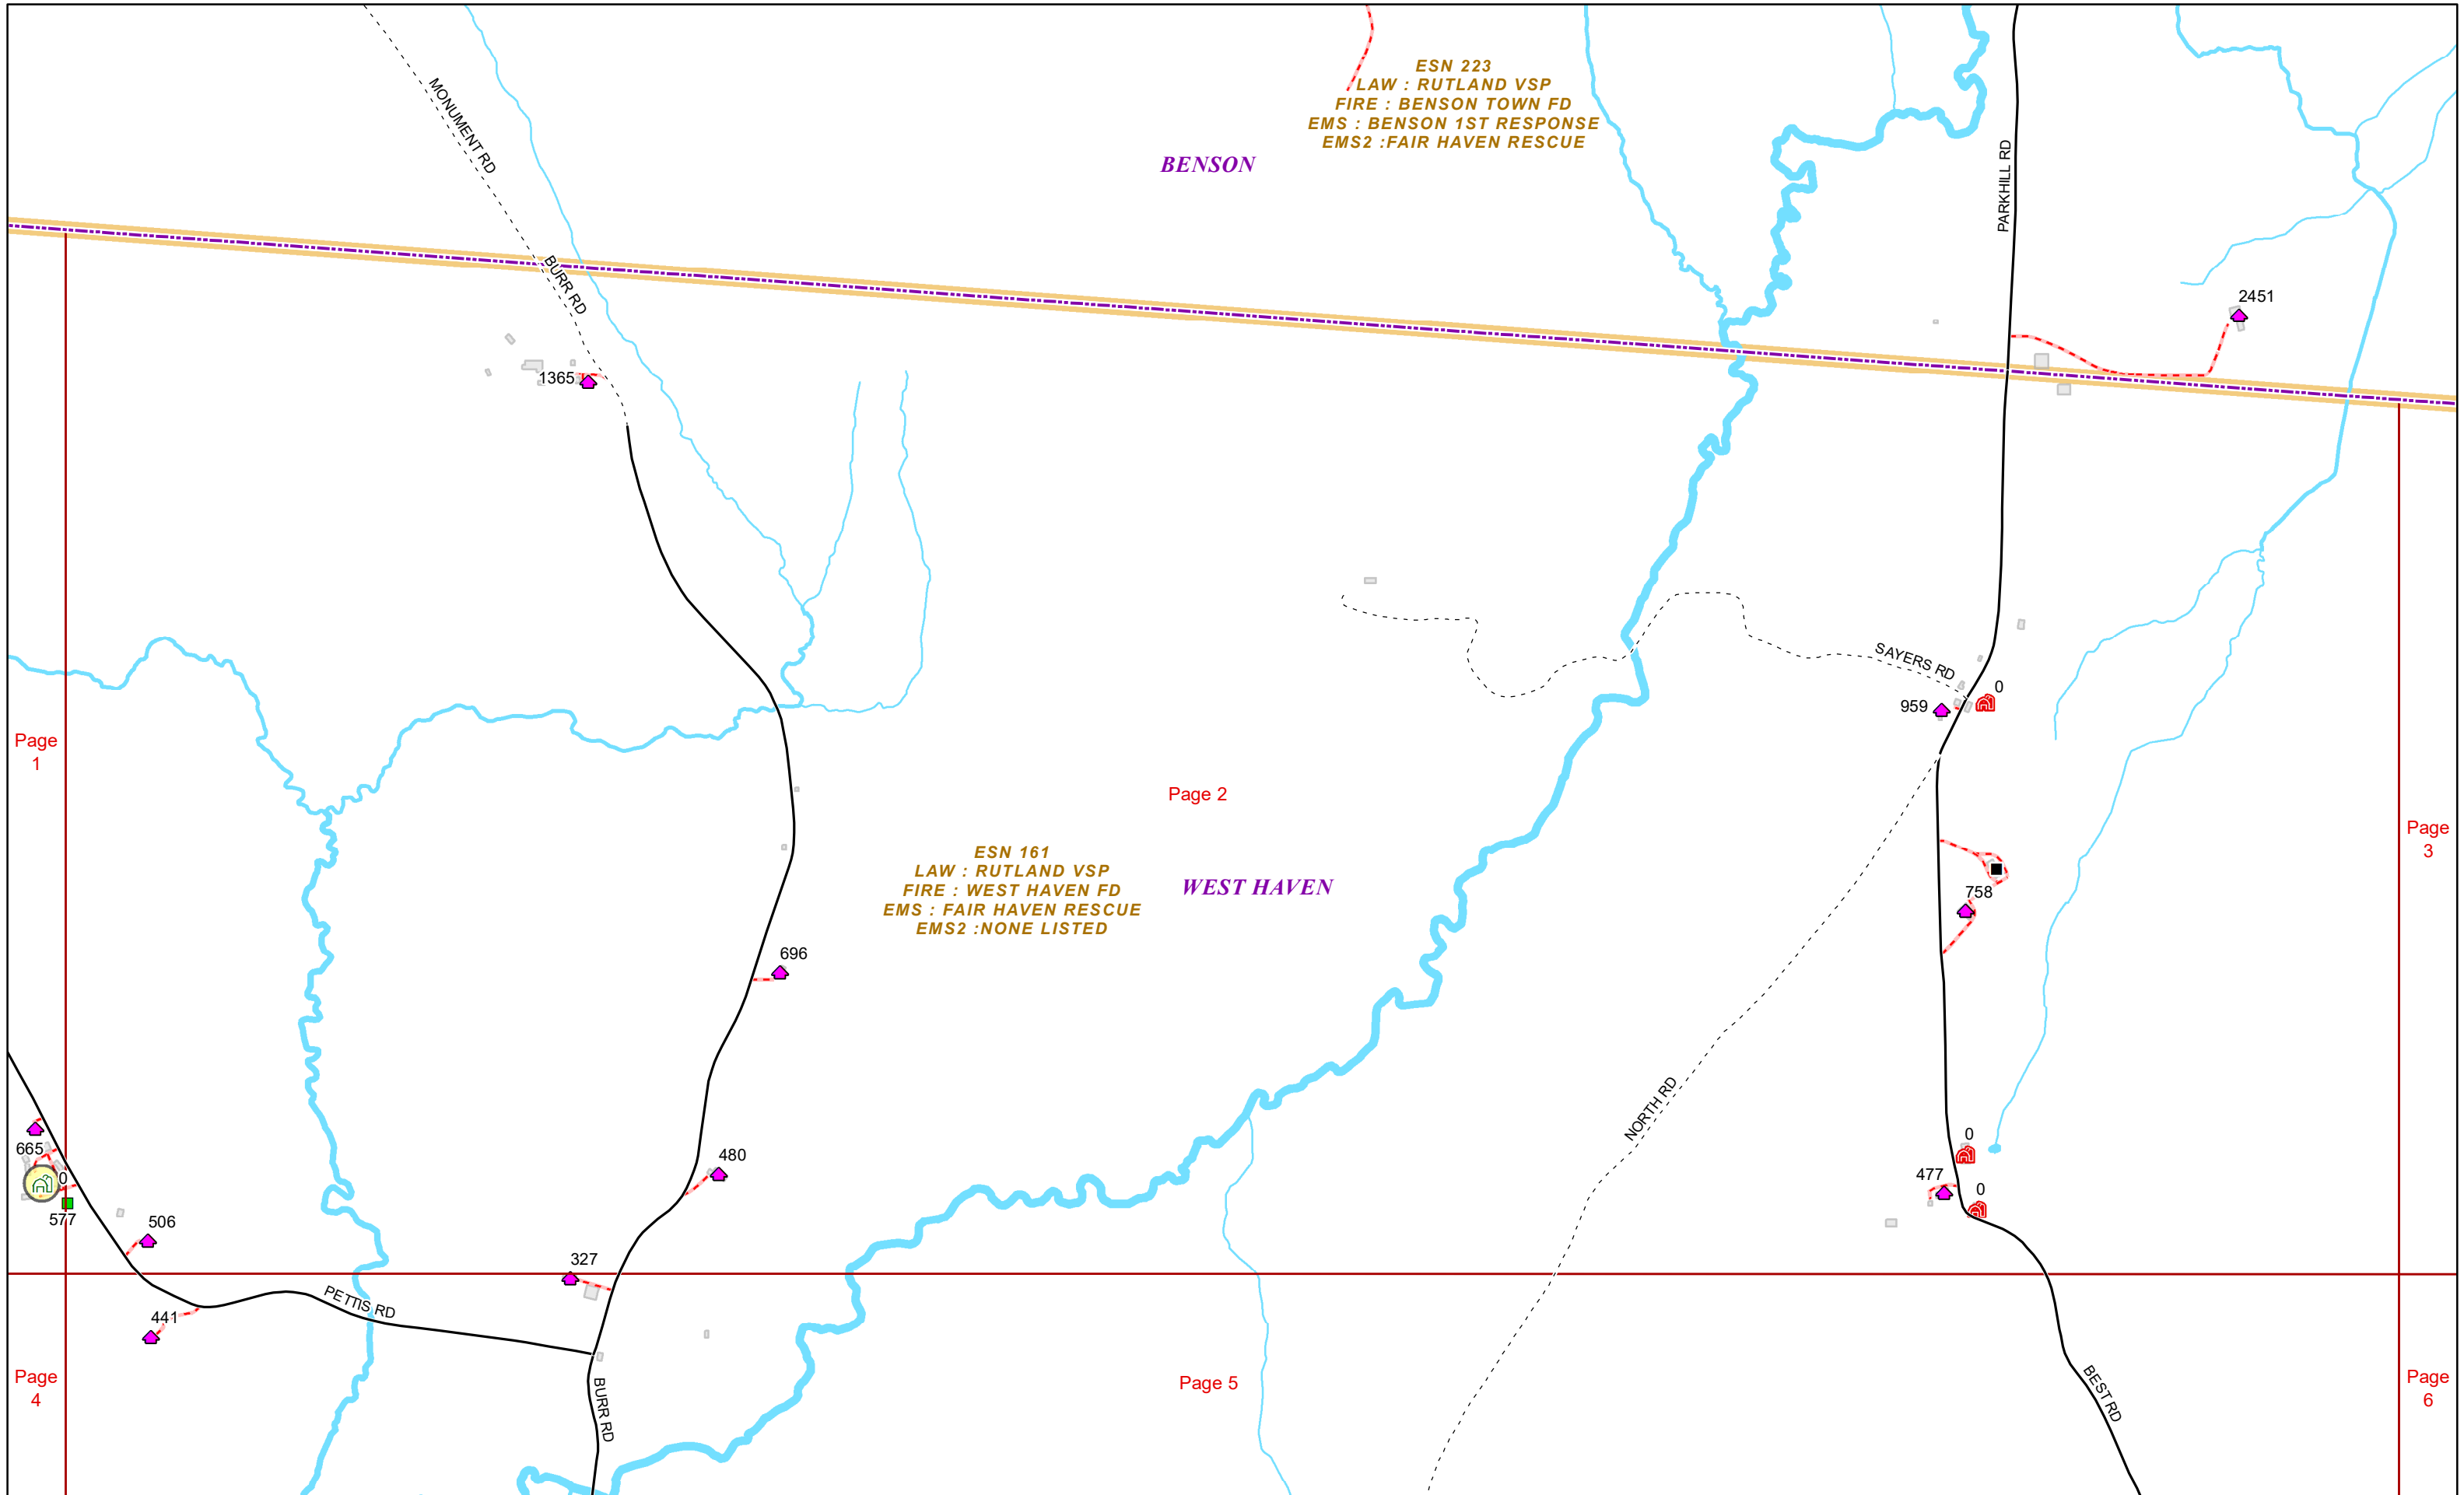

-- T --

TEMPLE RD	BENSON	10651	3841
TOWN HWY 6	WEST HAVEN	1	18 11

-- V --

VT ROUTE 22A	WEST HAVEN	1	516 9
VT ROUTE 22A	WEST HAVEN	517	28803,6,9
VT ROUTE 22A N	FAIR HAVEN	25903	1139

-- W --

WESTON HOLLOW RD	WEST HAVEN	1	676 4,7
------------------	------------	---	---------