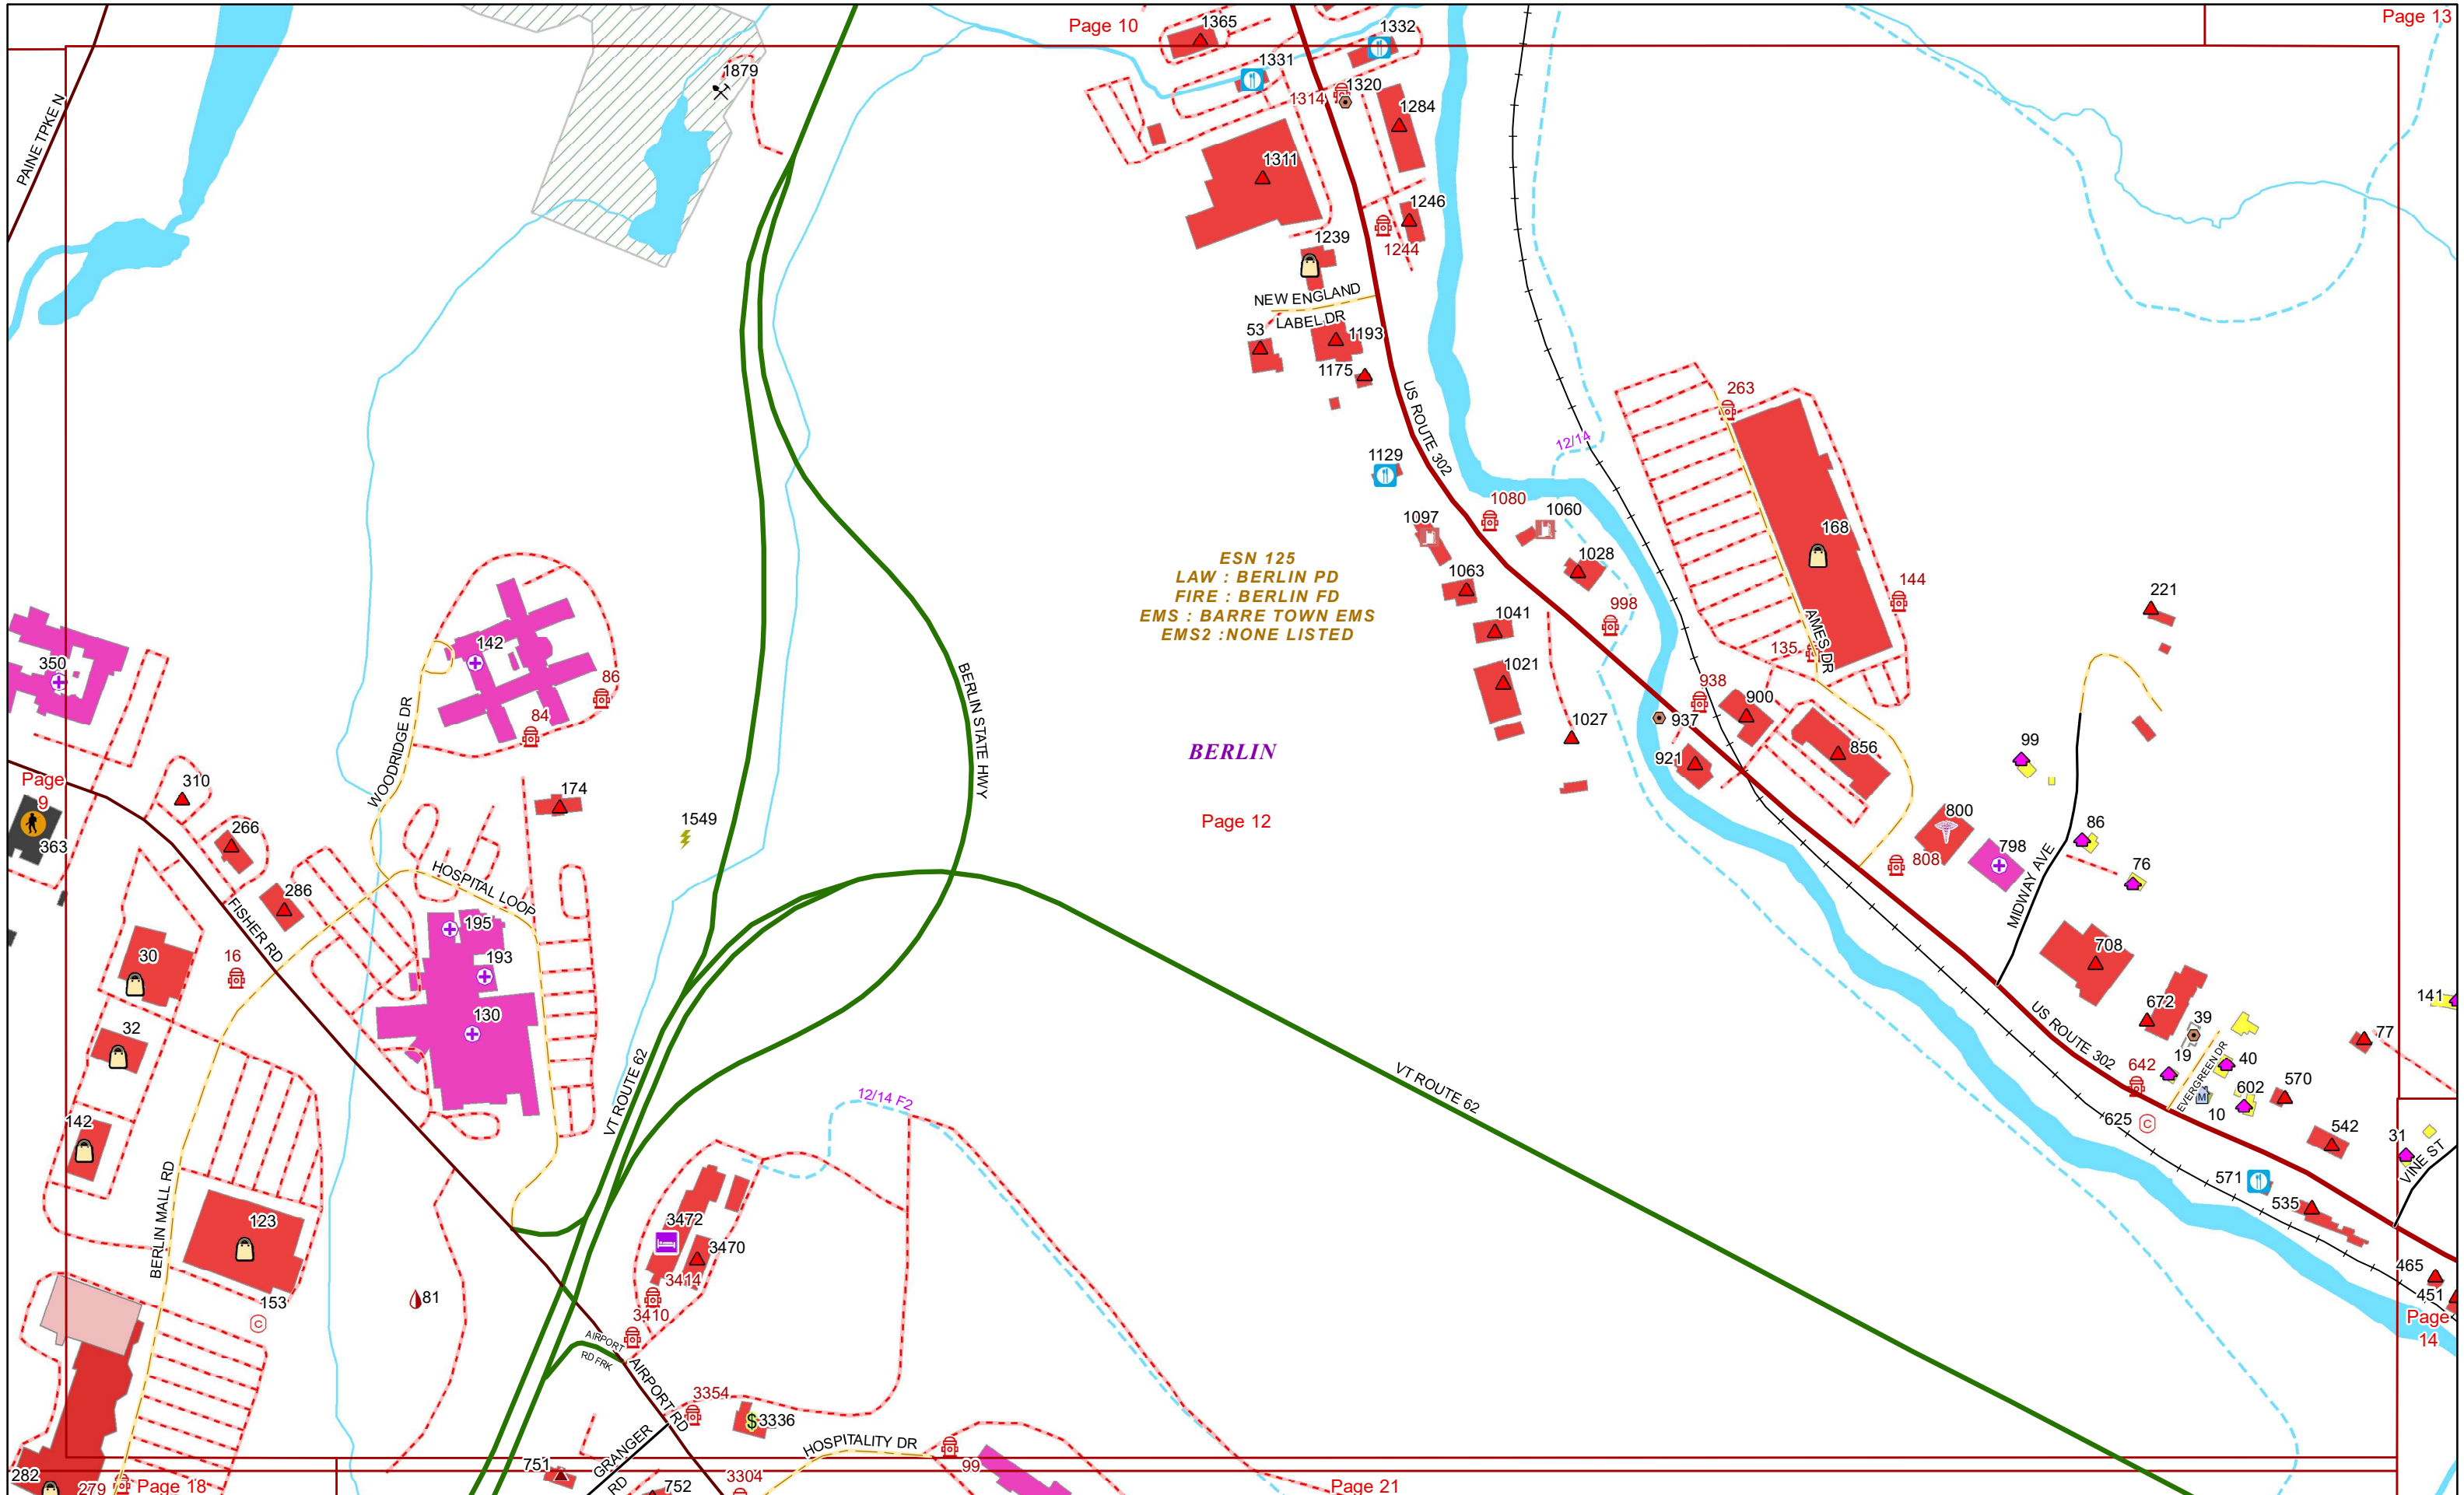

ESN 125
LAW : BERLIN PD
FIRE : BERLIN FD
EMS : BARRE TOWN EMS
EMS2 : NONE LISTED

BERLIN