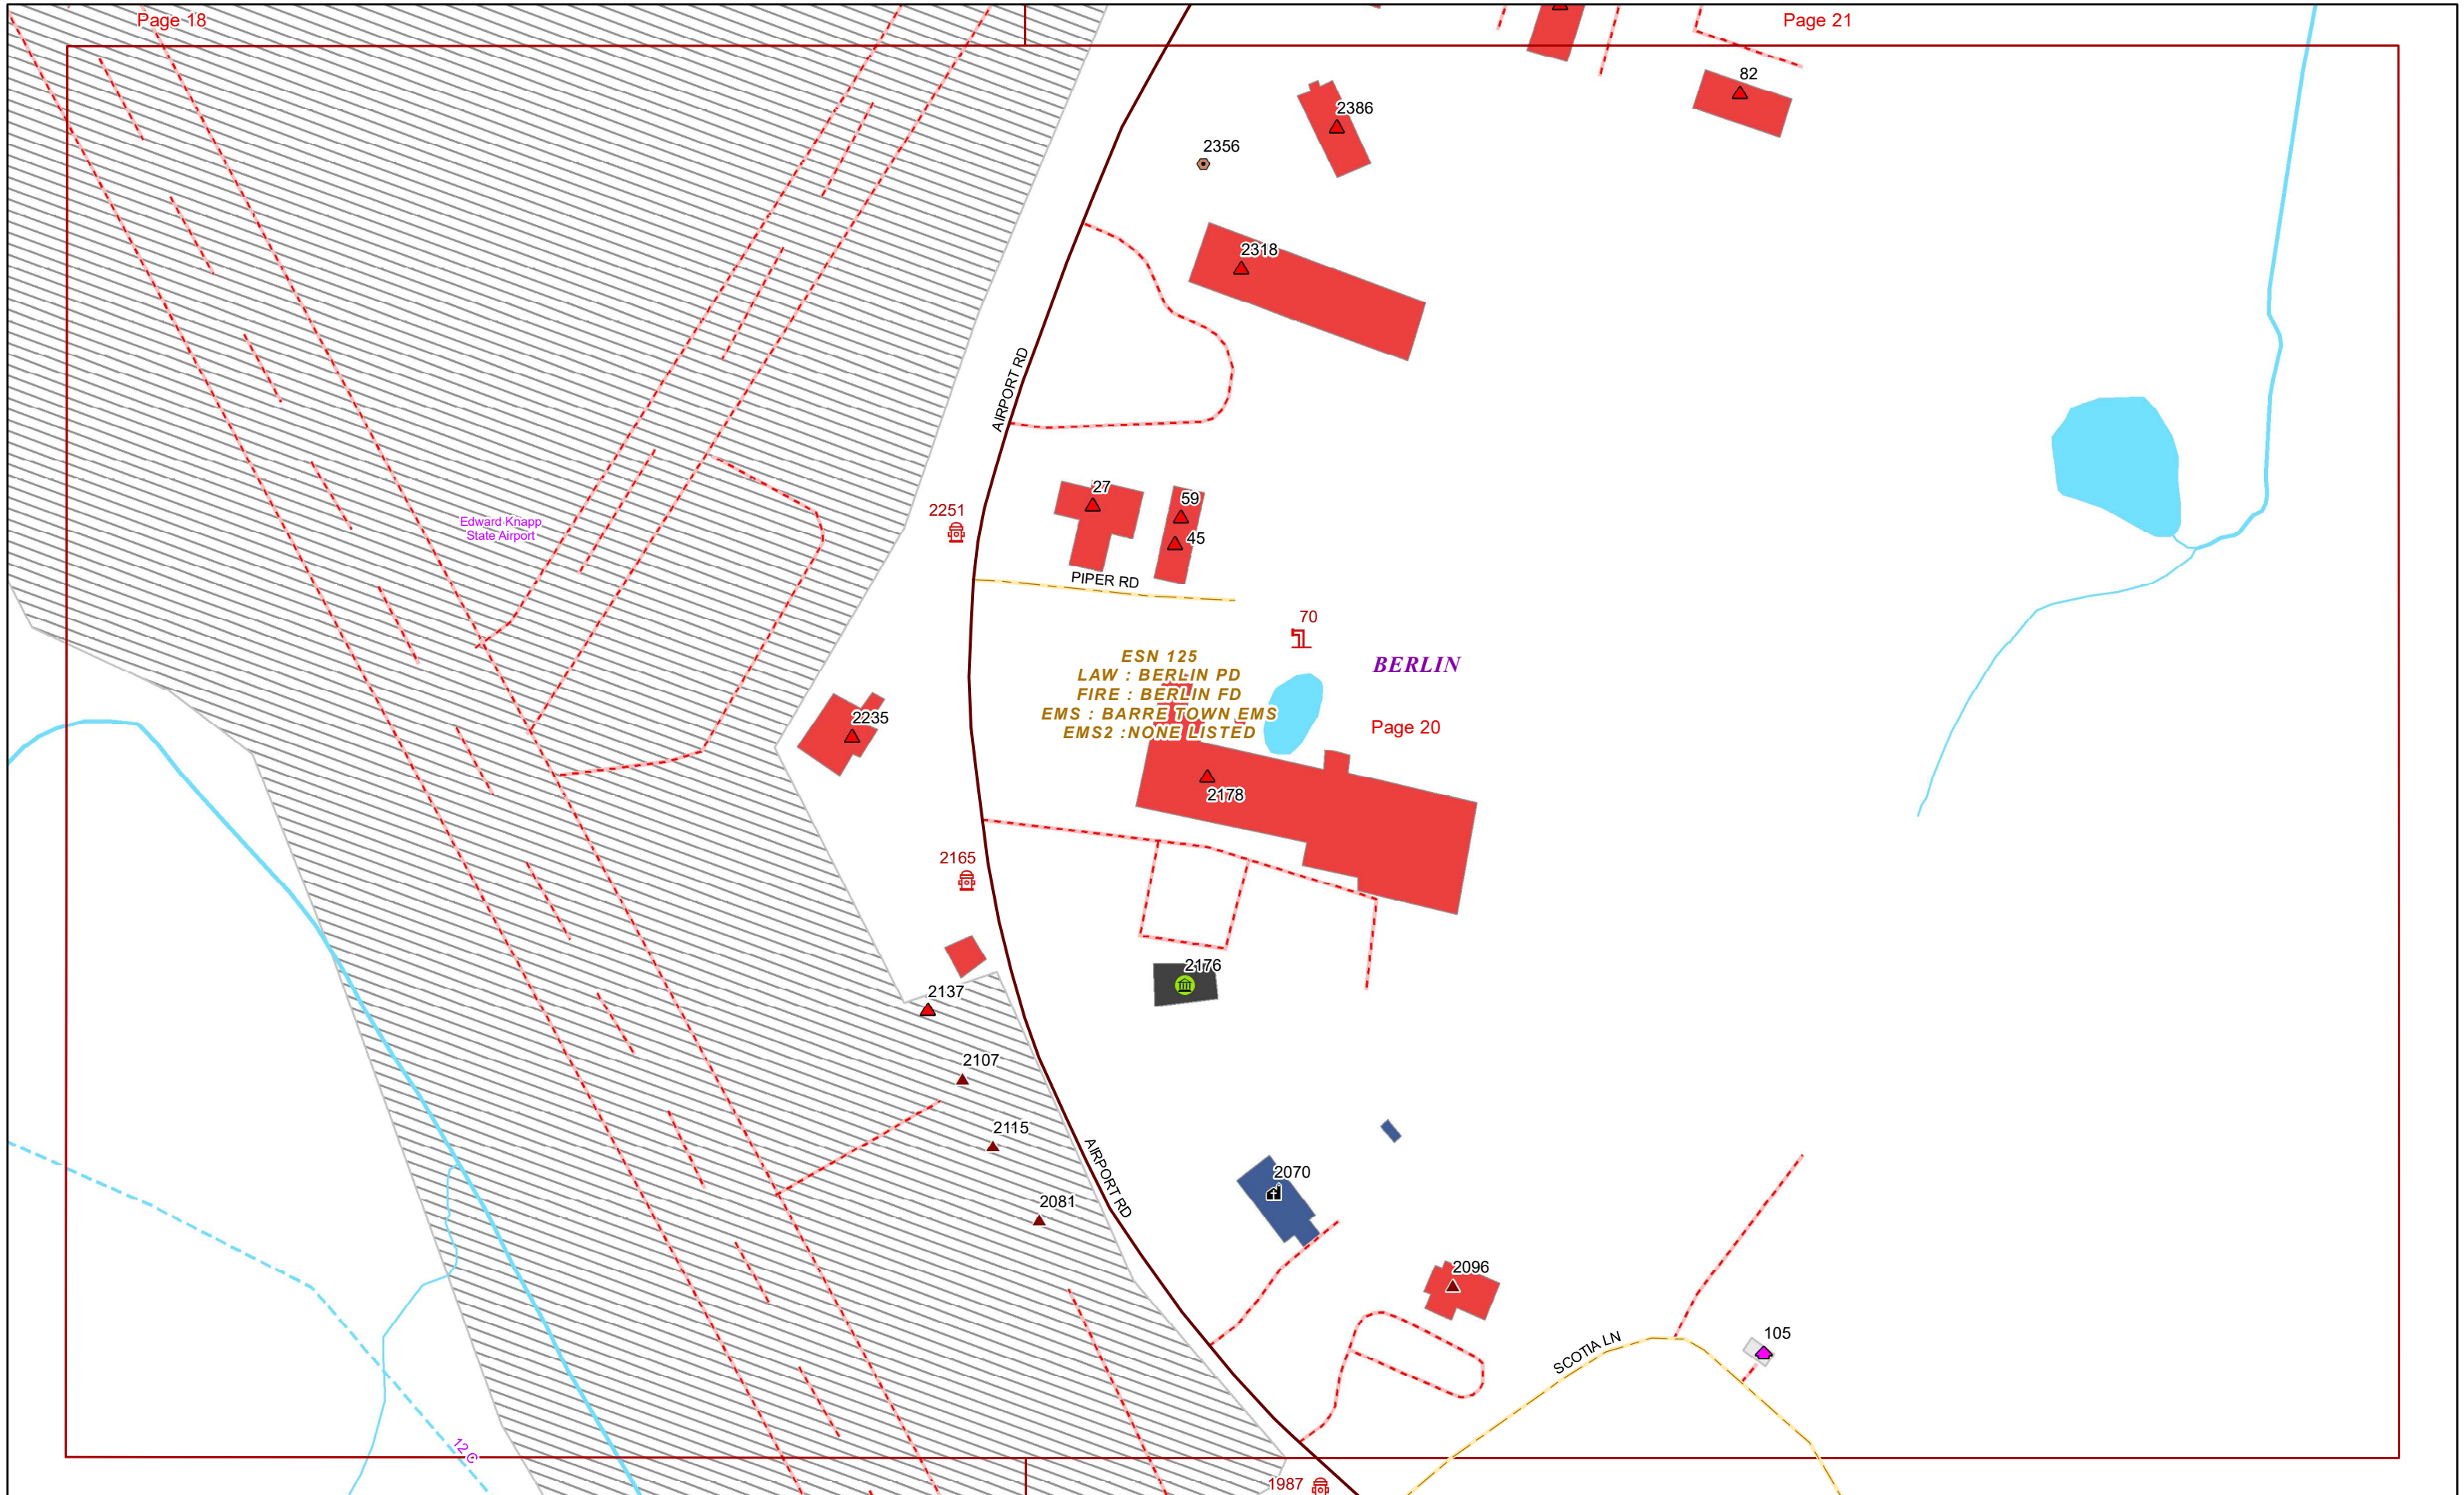

Edward Knapp
State Airport

AIRPORT RD

PIPER RD

ESN 125
LAW : BERLIN PD
FIRE : BERLIN FD
EMS : BARRE TOWN EMS
EMS2 : NONE LISTED

BERLIN

Page 20

SCOTIA LN

126