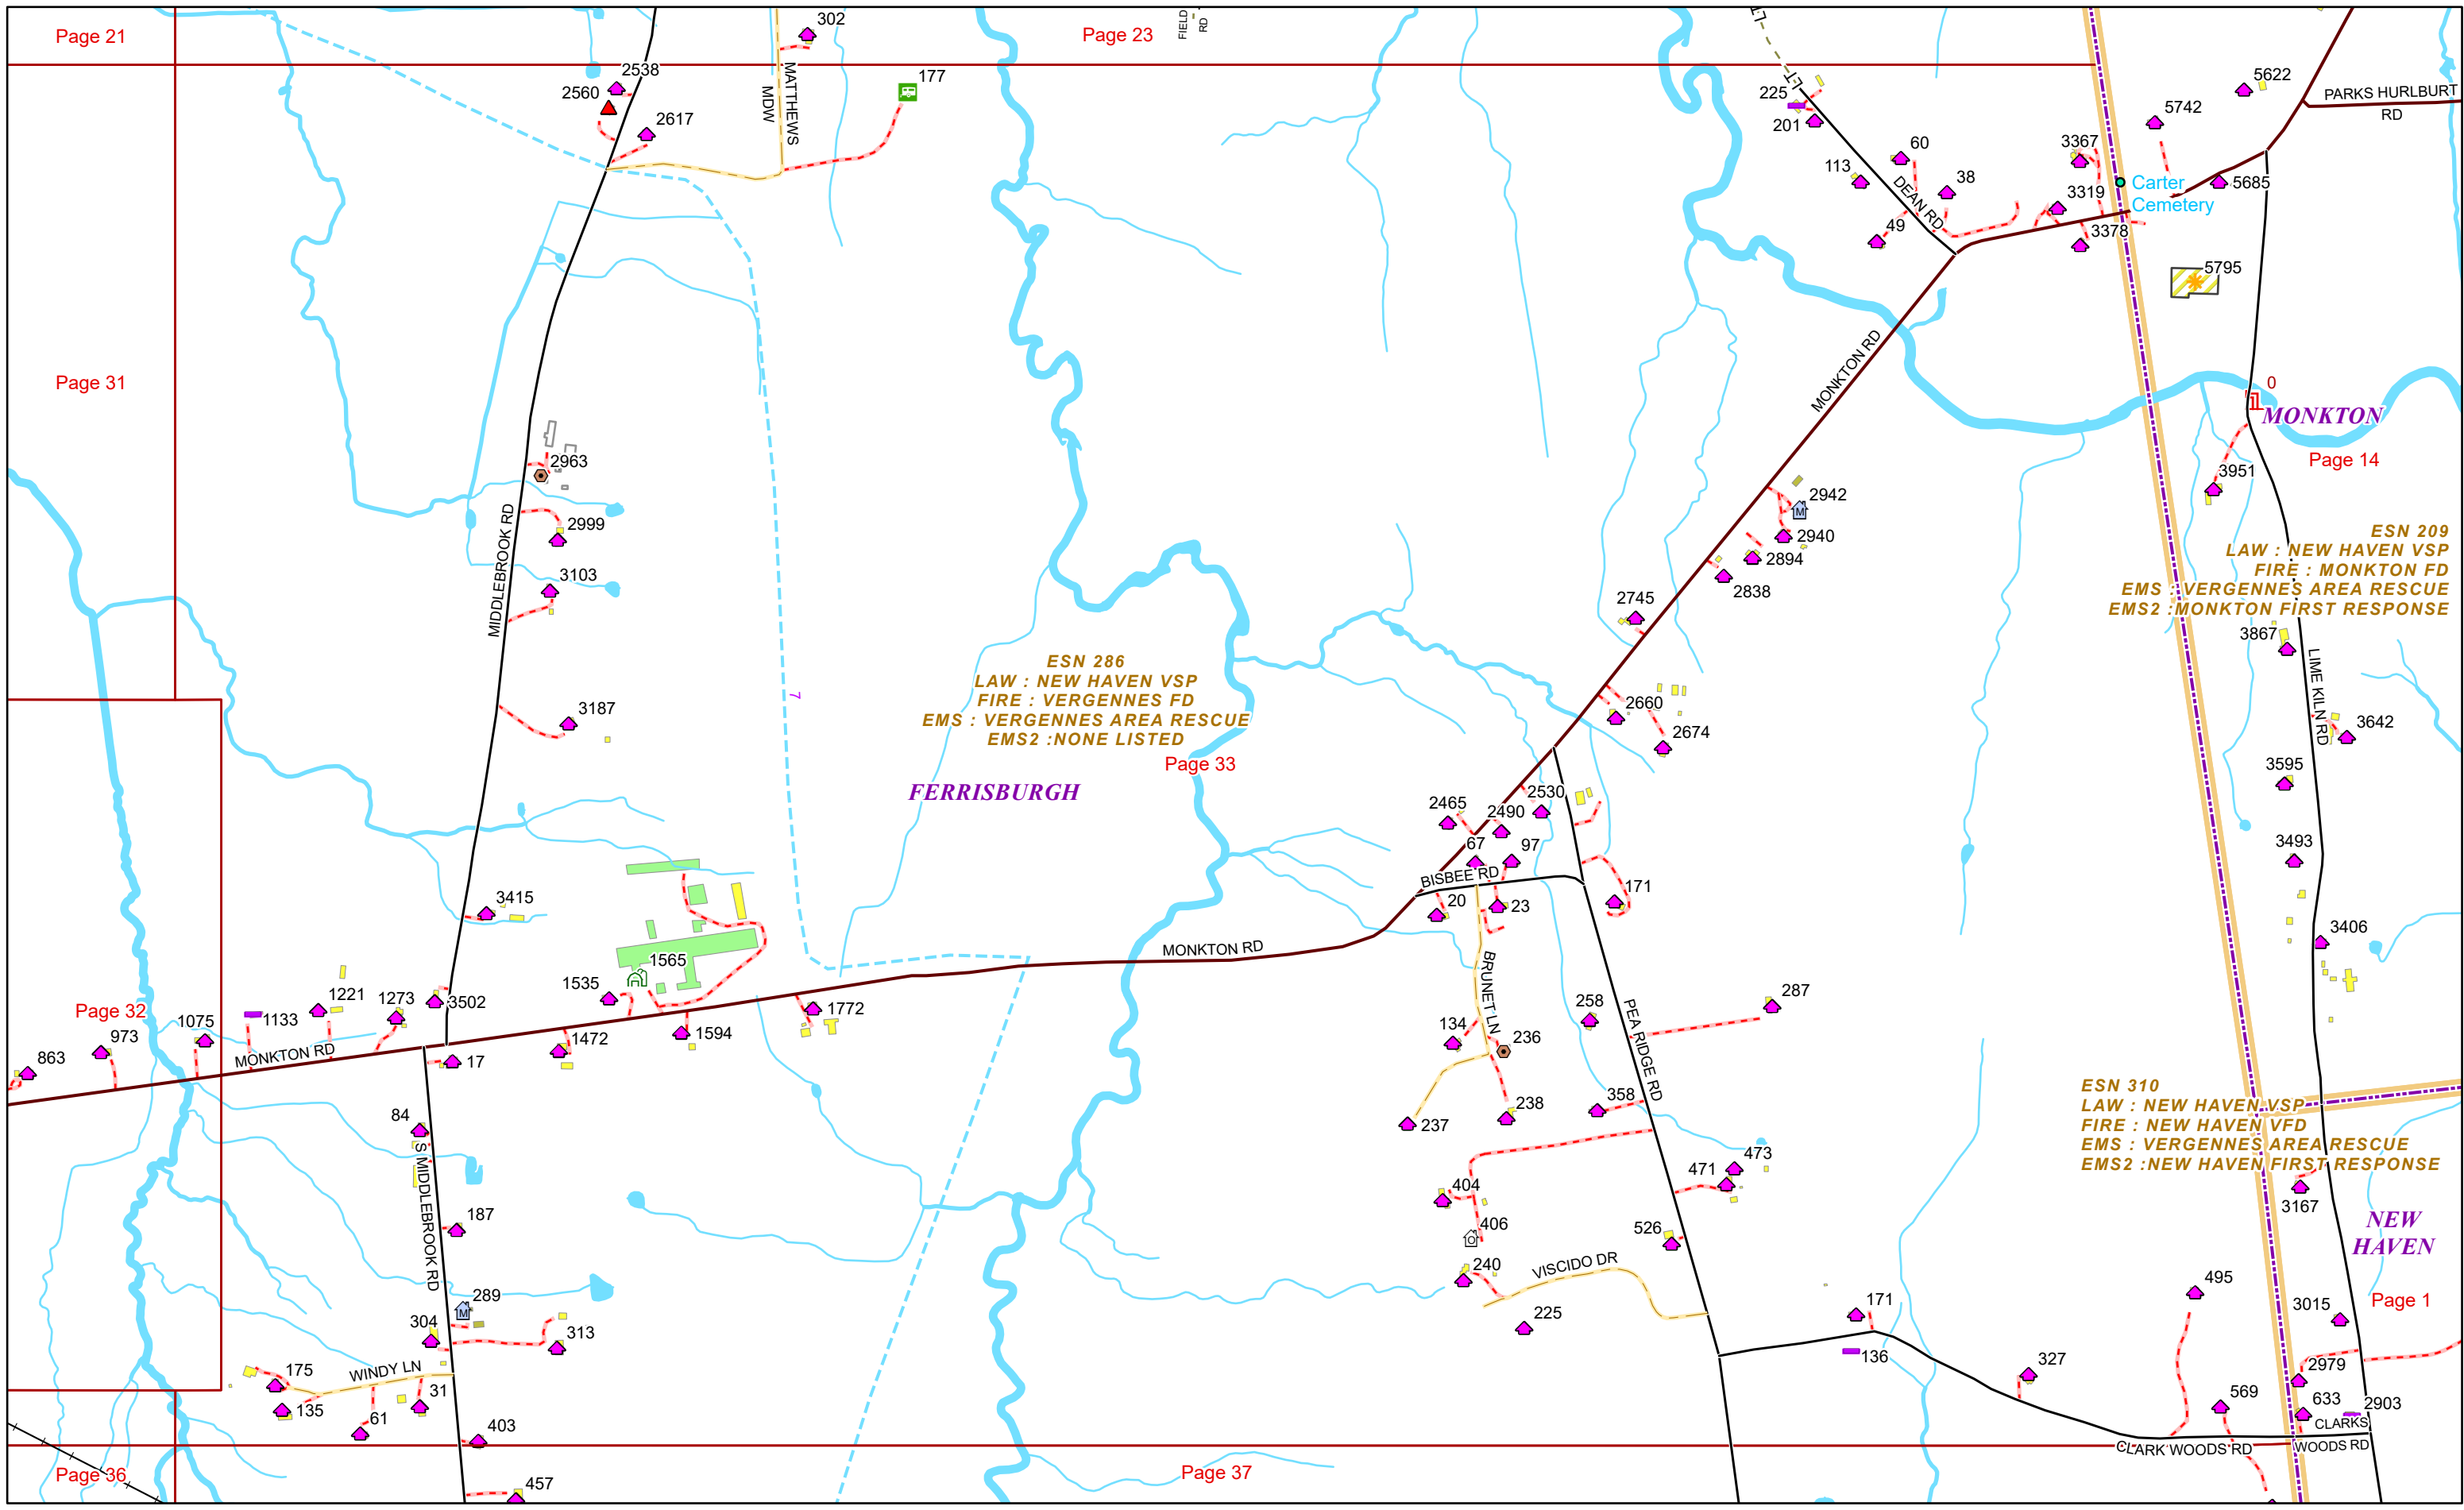

9/16/2024

FERRISBURGH