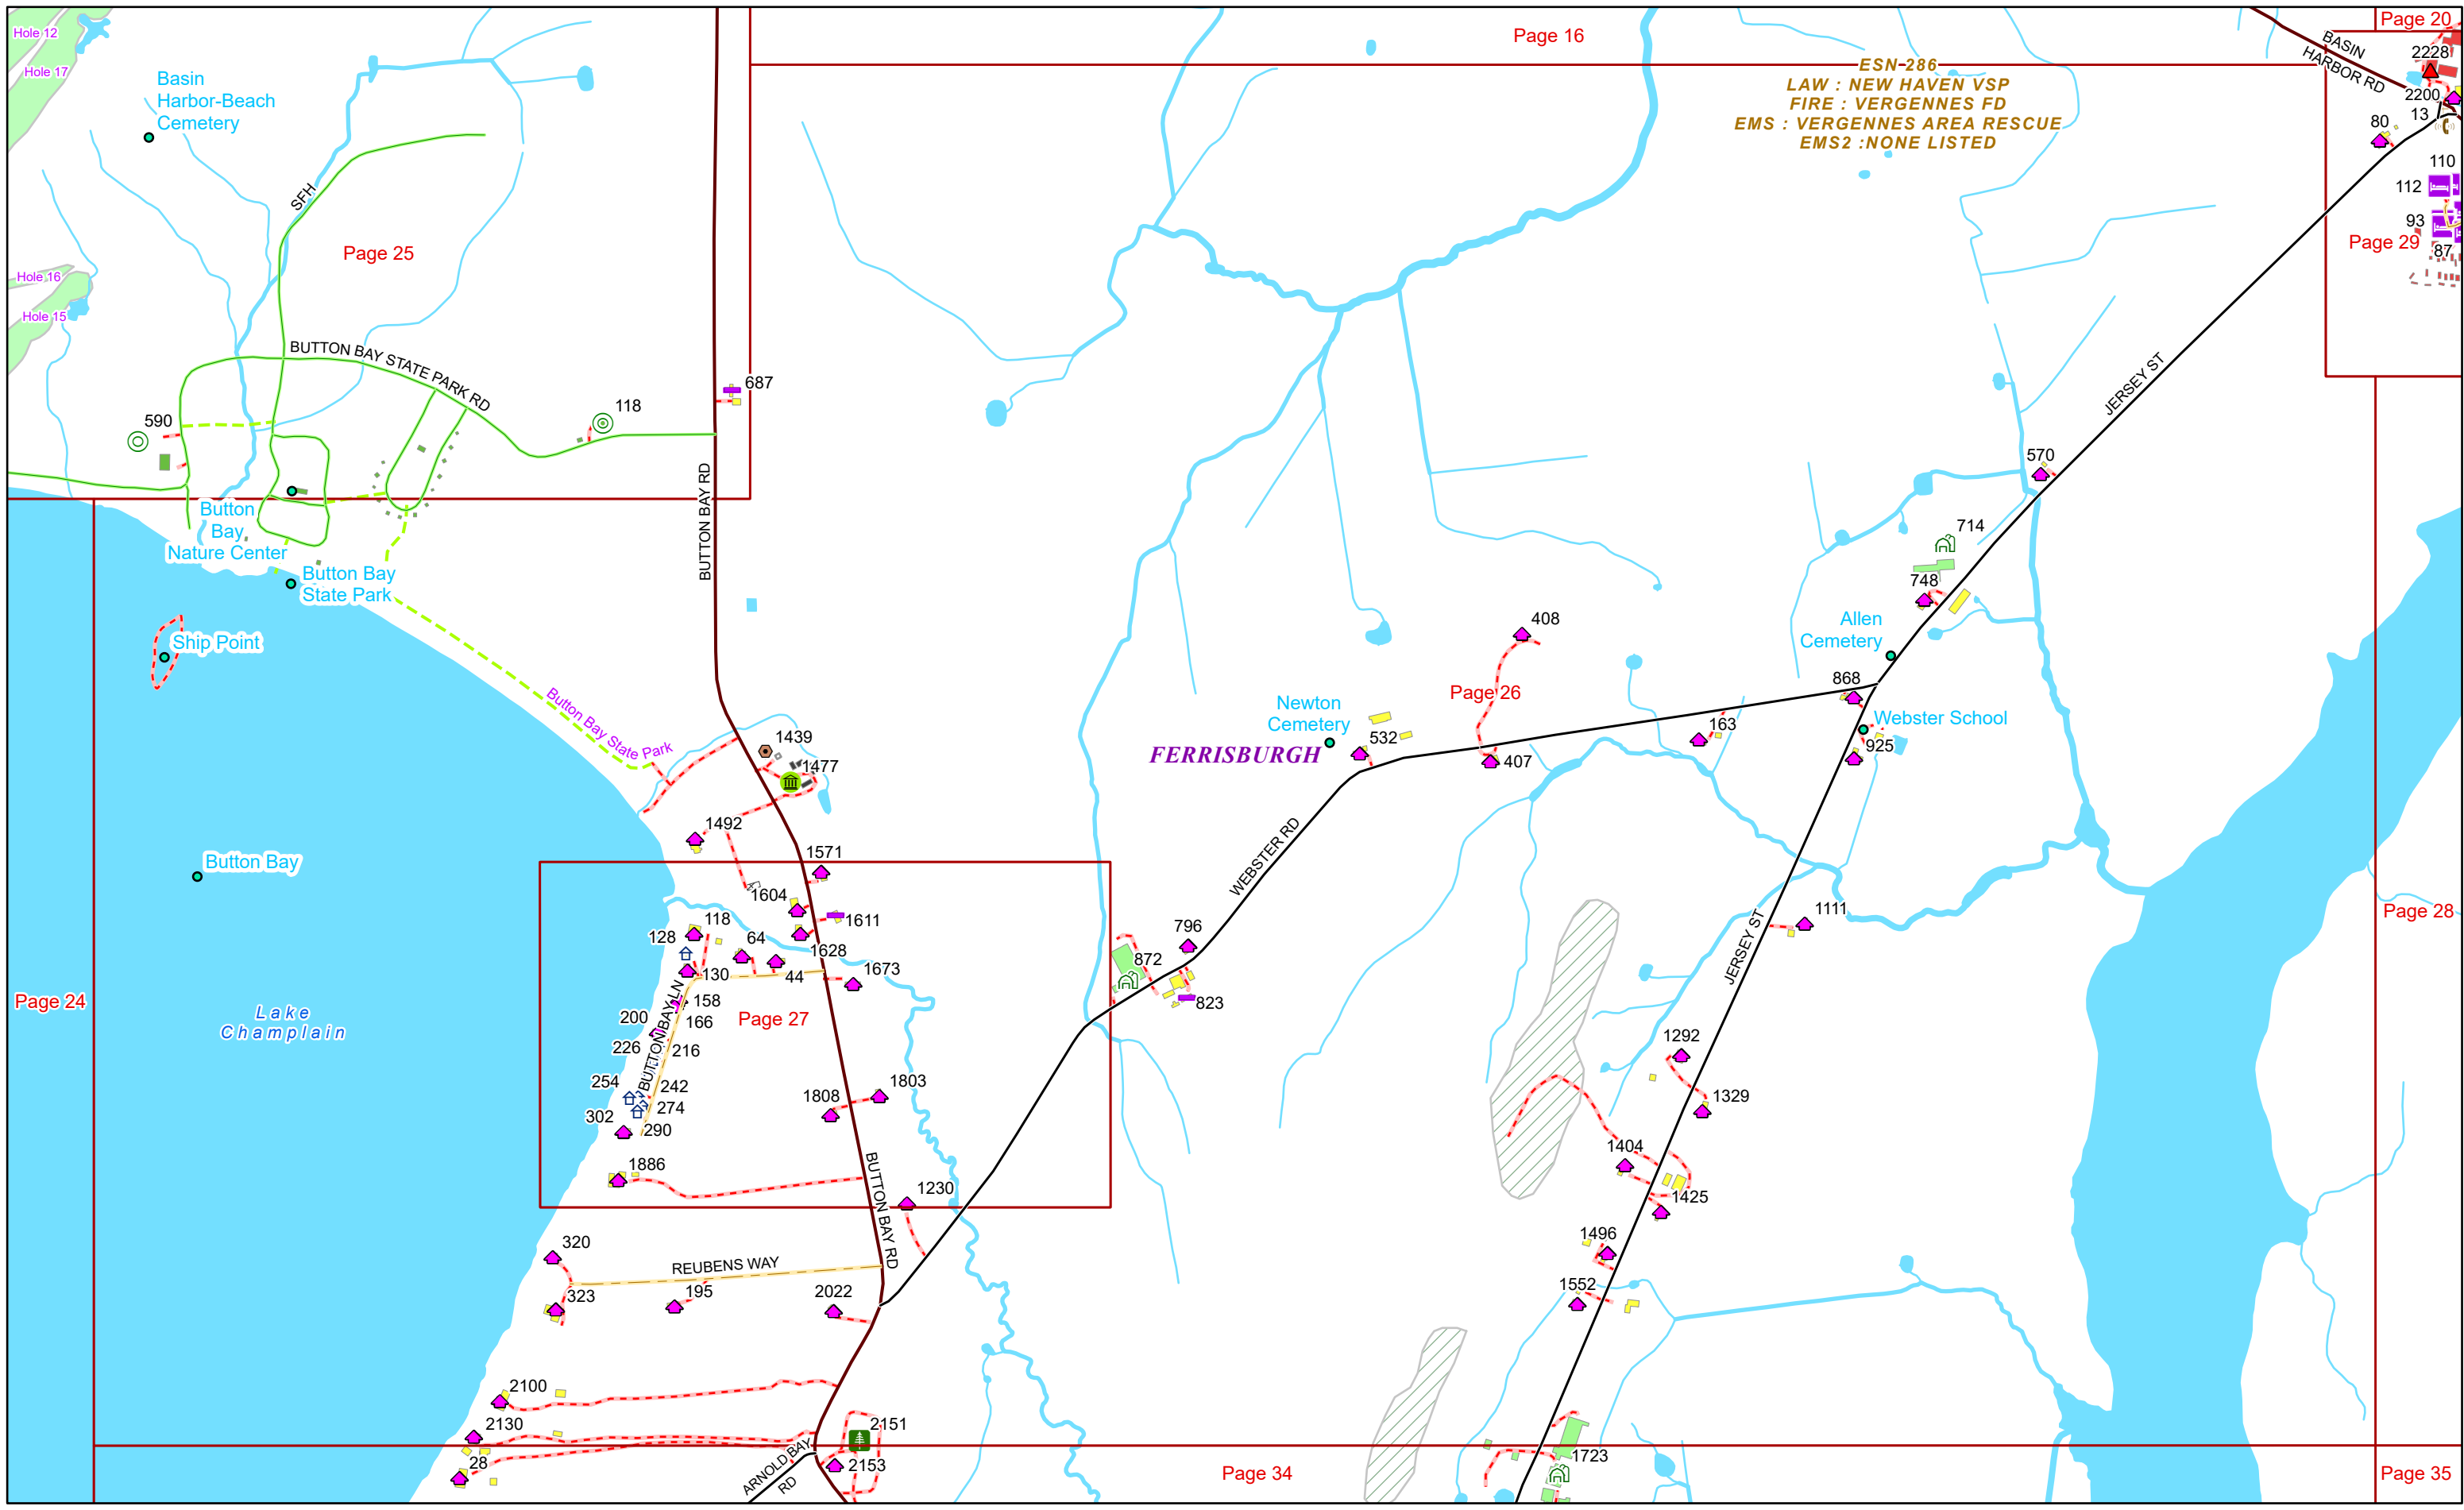

9/16/2024

FERRISBURGH

ESN-286
LAW : NEW HAVEN VSP
FIRE : VERGENNES FD
EMS : VERGENNES AREA RESCUE
EMS2 : NONE LISTED

Page 24

Page 25

Page 16

Page 20

Page 29