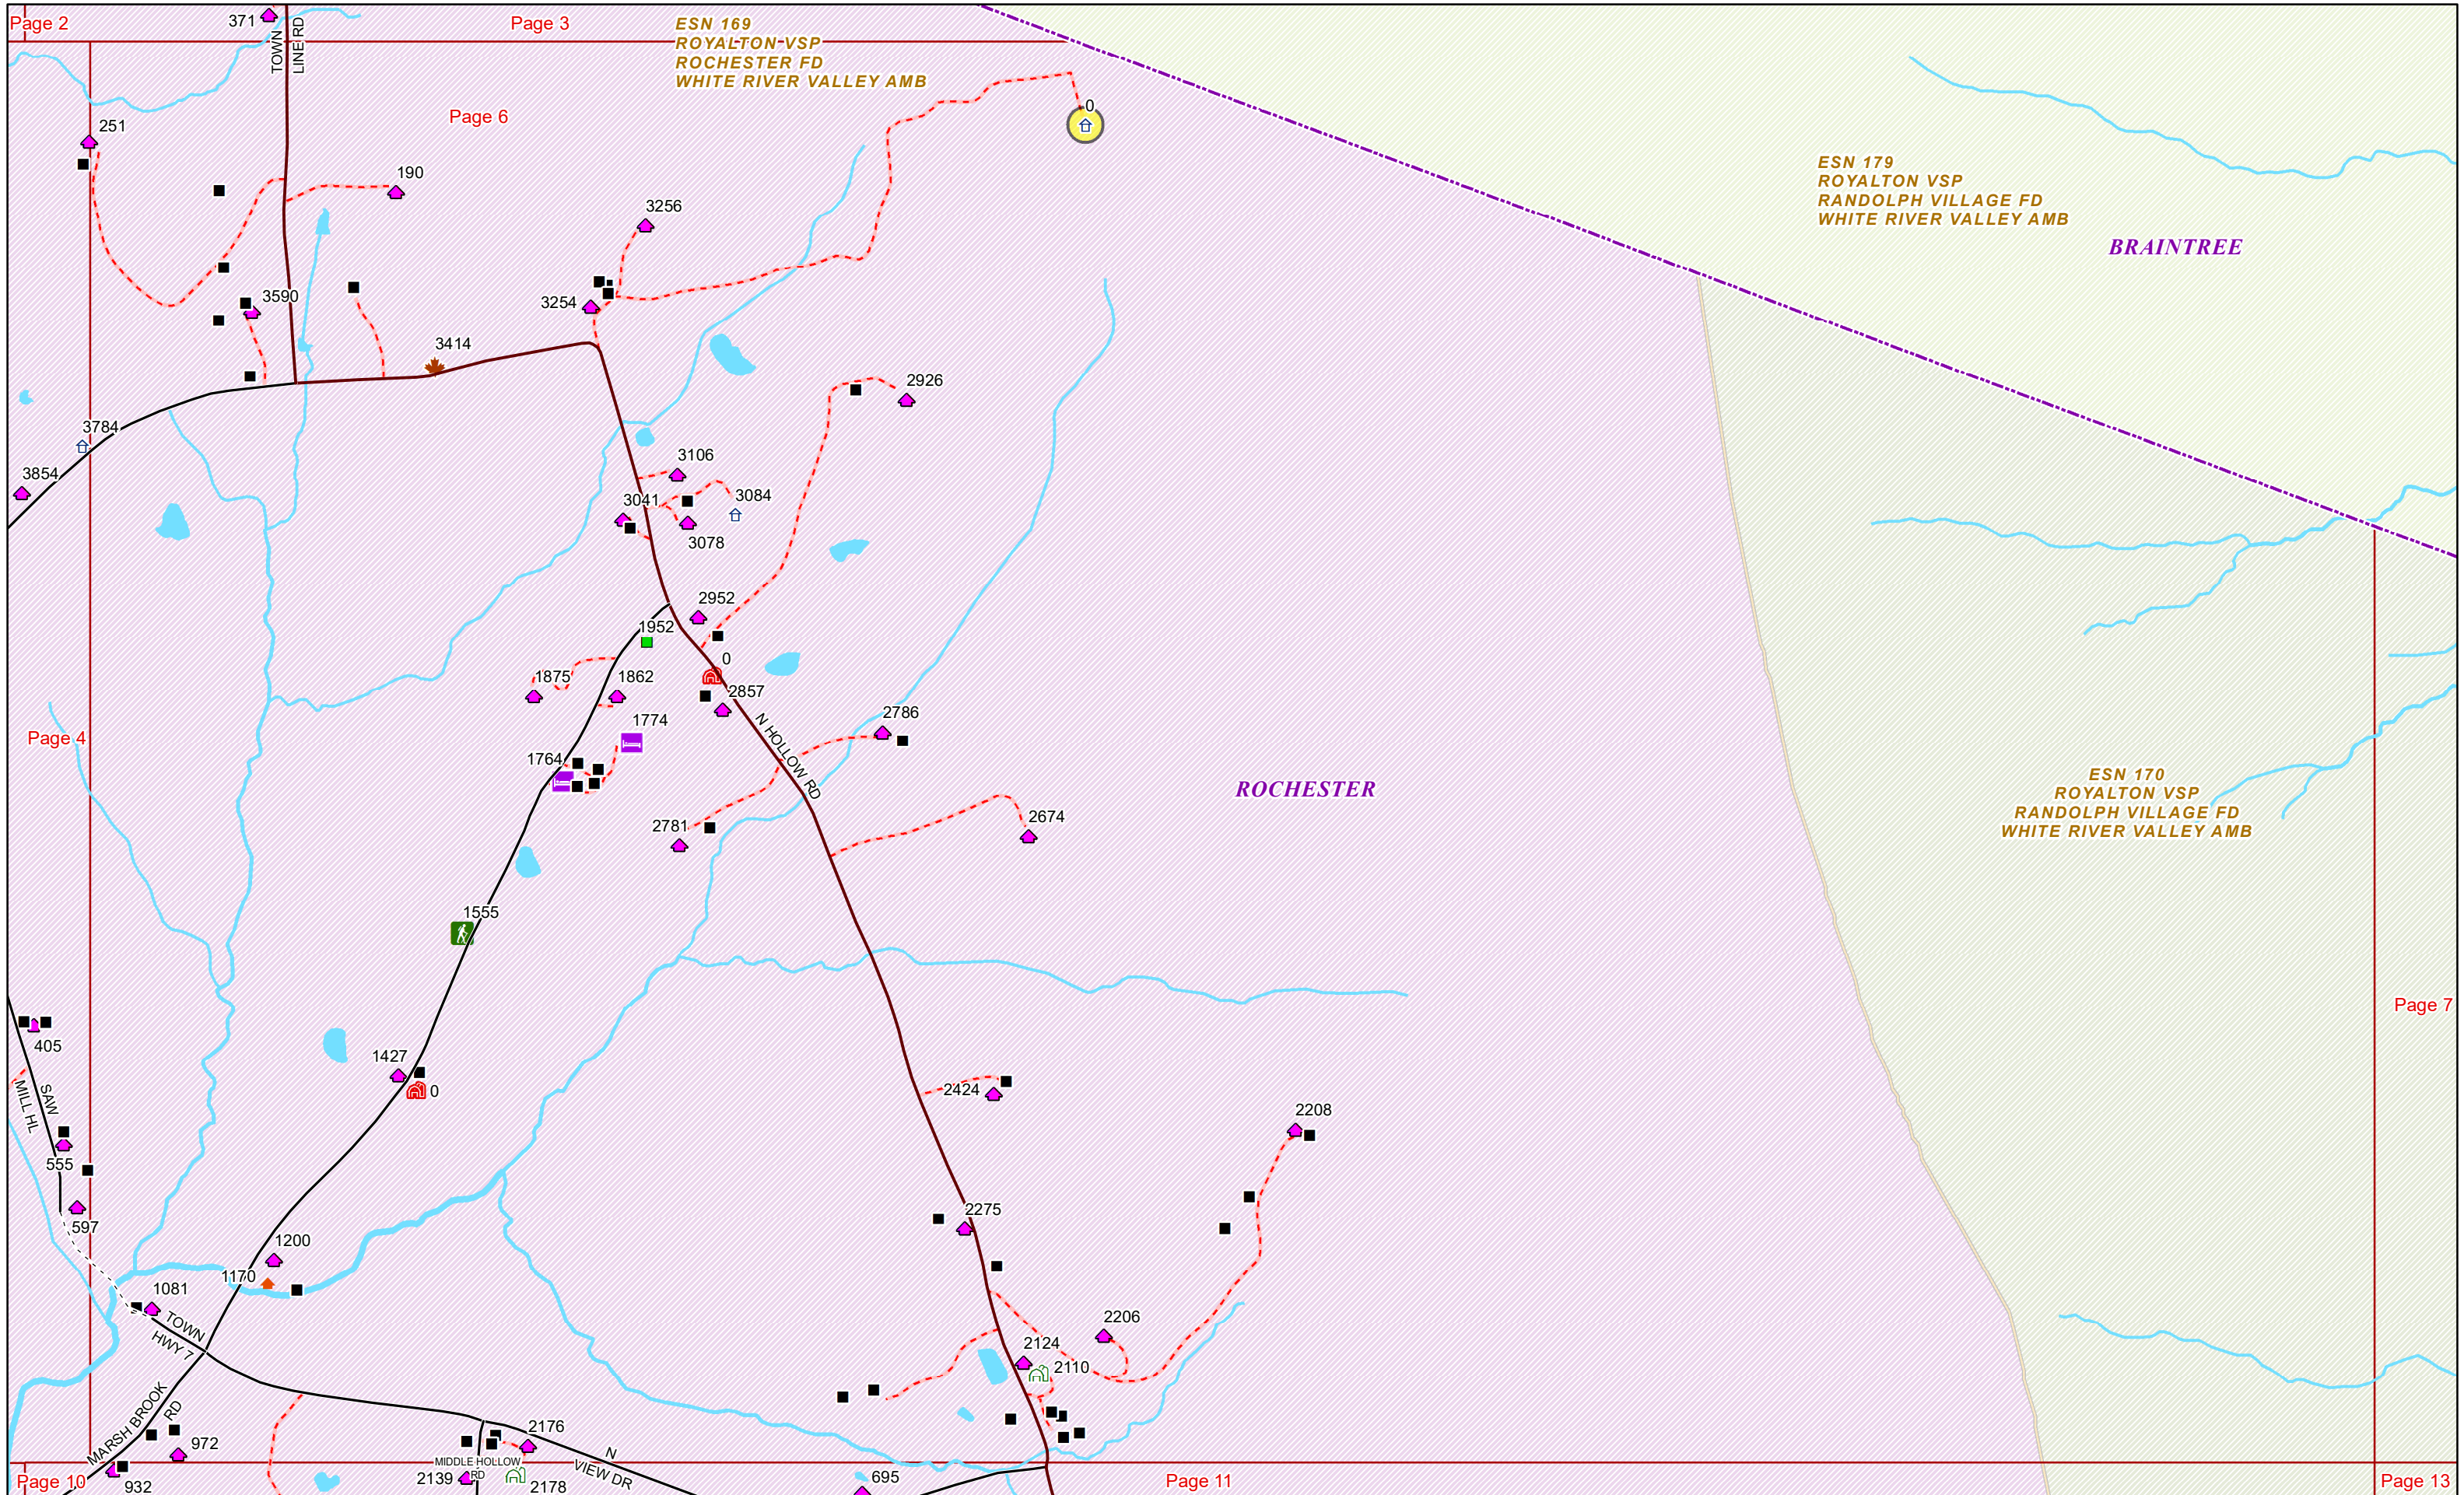

IRVING PL

HUMMINGBIRD LN

ESN 179  
ROYALTON VSP  
RANDOLPH VILLAGE FD  
WHITE RIVER VALLEY AMB

ESN 170  
ROYALTON VSP  
RANDOLPH VILLAGE FD  
WHITE RIVER VALLEY AMB

ESN 464  
ROYALTON VSP  
BETHEL FD  
WHITE RIVER VALLEY AMB