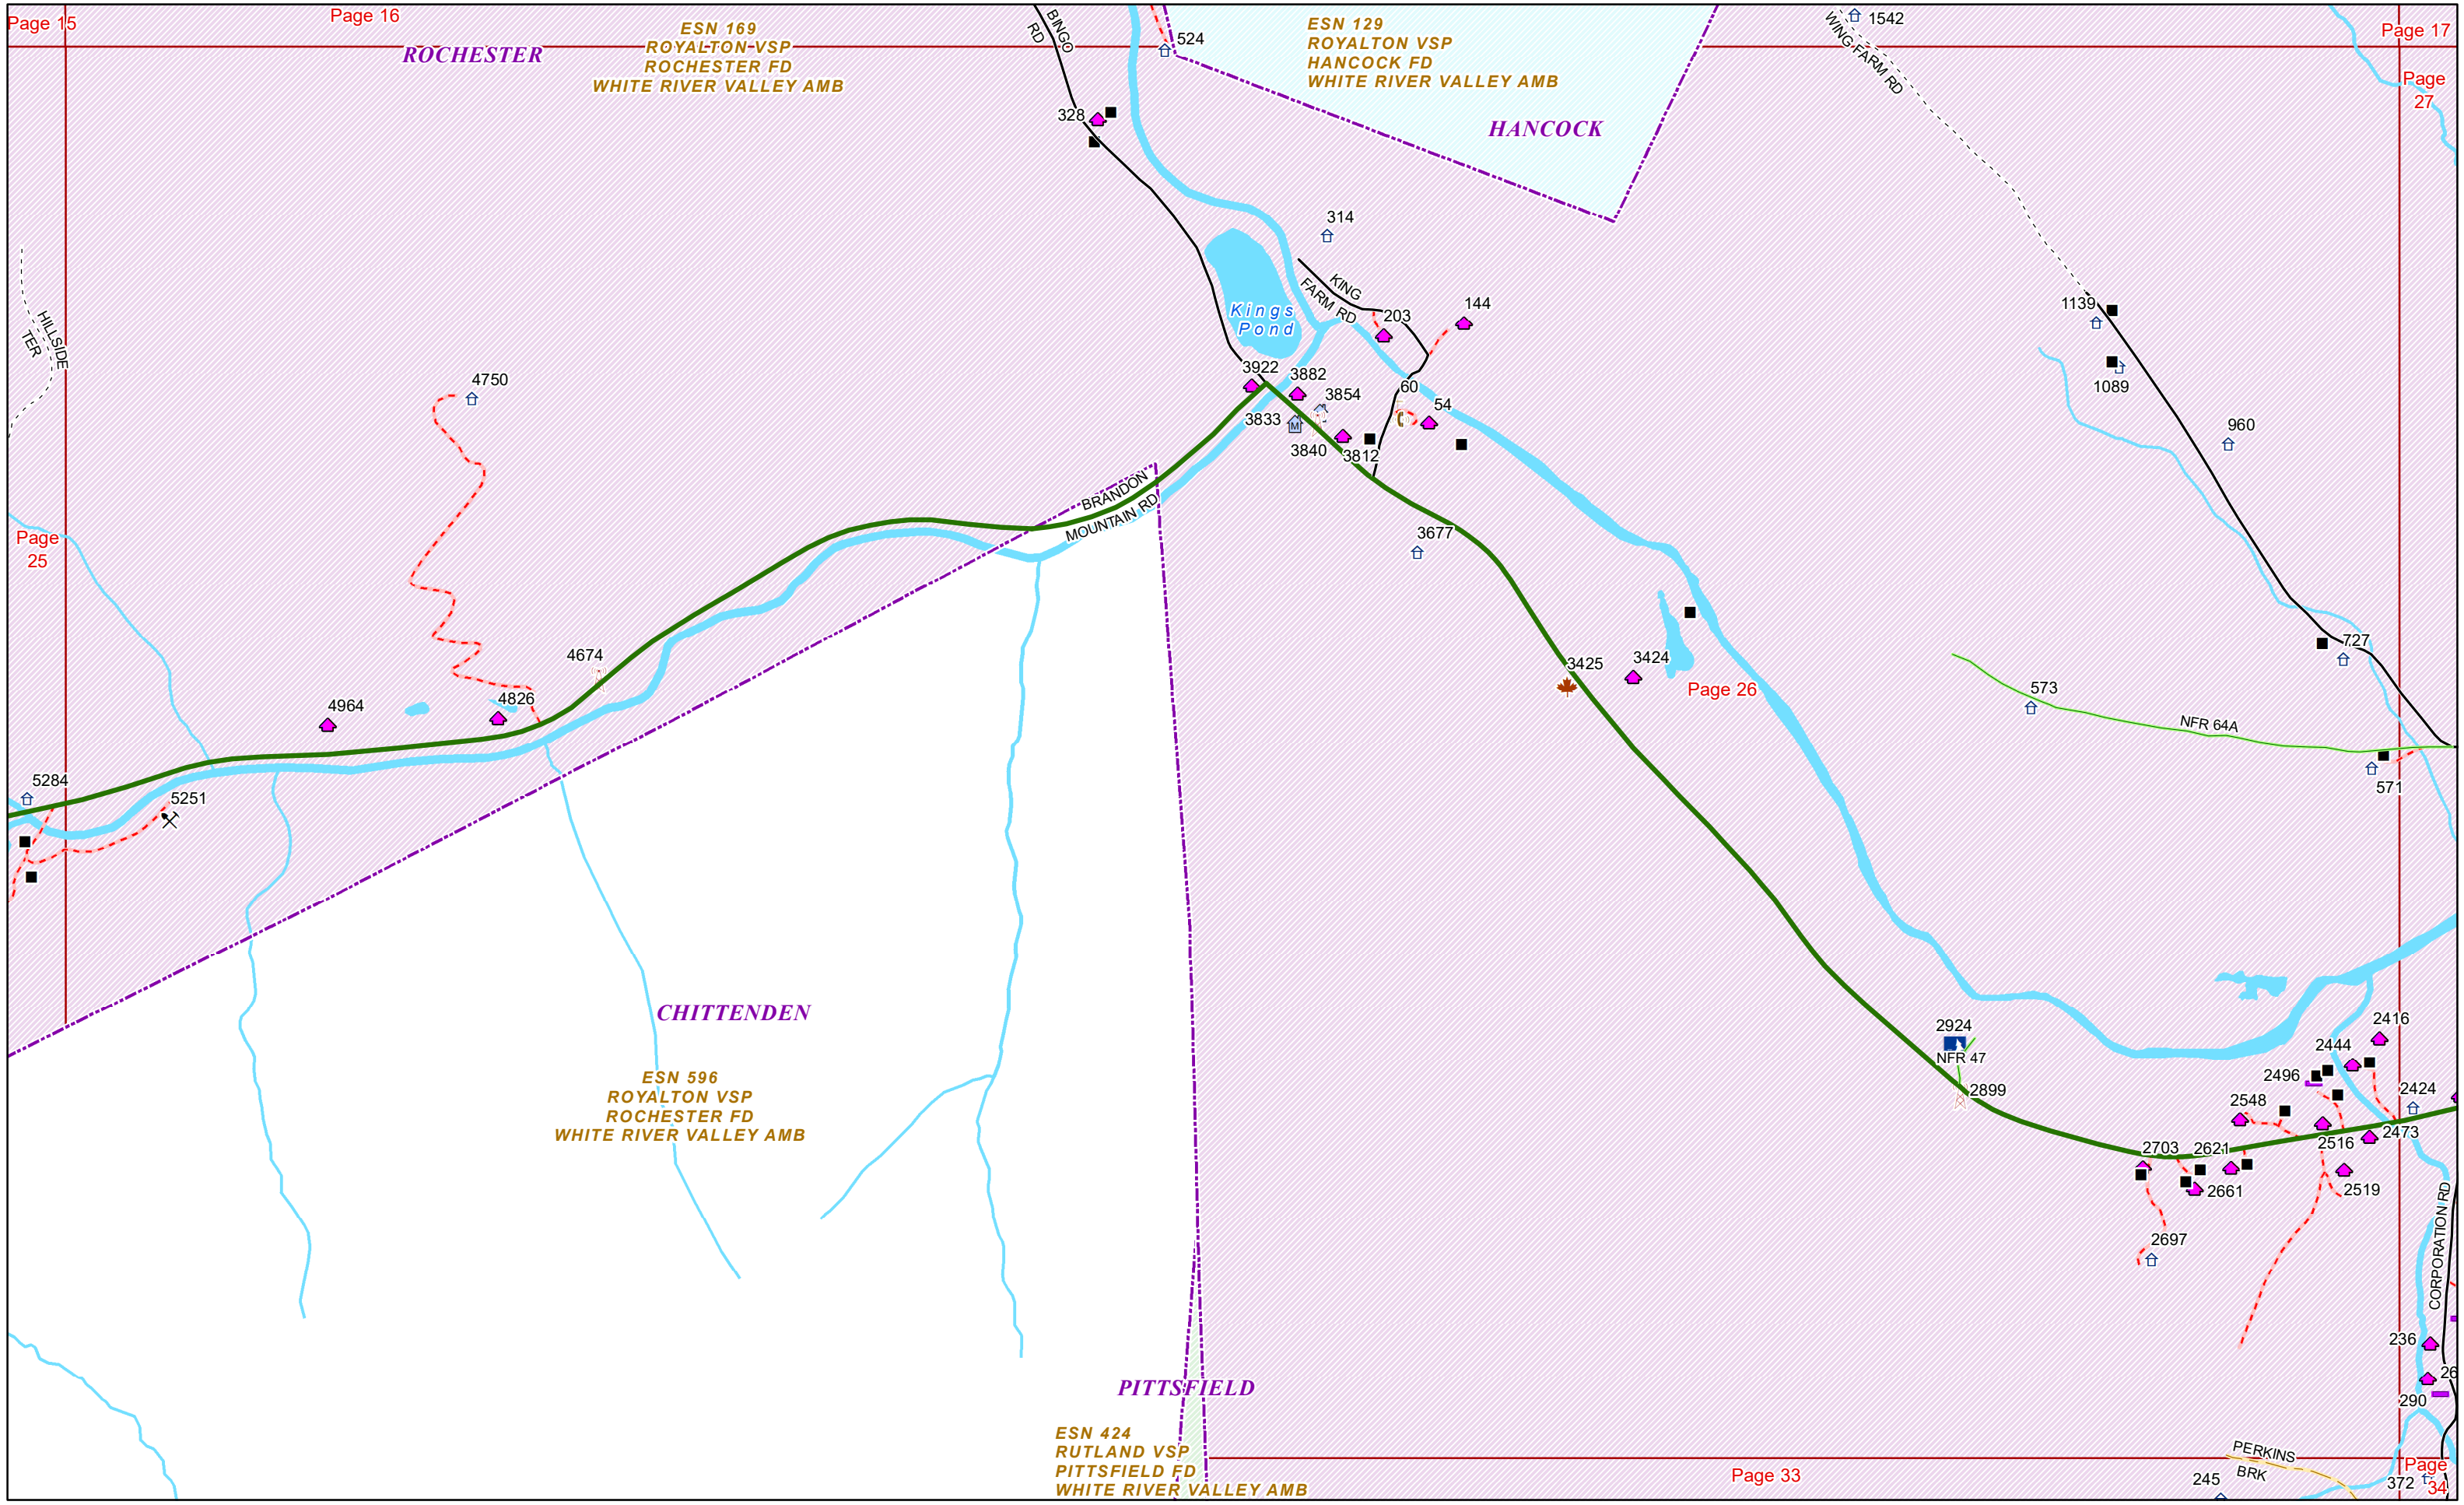

ESN 169
ROYALTON-VSP
ROCHESTER FD
WHITE RIVER VALLEY AMB

ESN 129
ROYALTON VSP
HANCOCK FD
WHITE RIVER VALLEY AMB

ESN 596
ROYALTON VSP
ROCHESTER FD
WHITE RIVER VALLEY AMB

ESN 424
RUTLAND VSP
PITTSFIELD FD
WHITE RIVER VALLEY AMB

ROCHESTER

HANCOCK

CHITTENDEN

PITTSFIELD

Kings Pond

BRANDON MOUNTAIN RD

BANCO RD

KING FARM RD

WING FARM RD

HILLSIDE TER

CORPORATION RD

PERKINS BRK

NFR 64A

NFR 47

328

524

1542

314

144

3922

3882

3833

3854

60

54

3840

3812

3677

3425

3424

1139

1089

960

727

573

571

5284

5251

4964

4826

4674

4750

2416

2444

2496

2548

2703

2621

2661

2697

2516

2519

2473

236

290

245