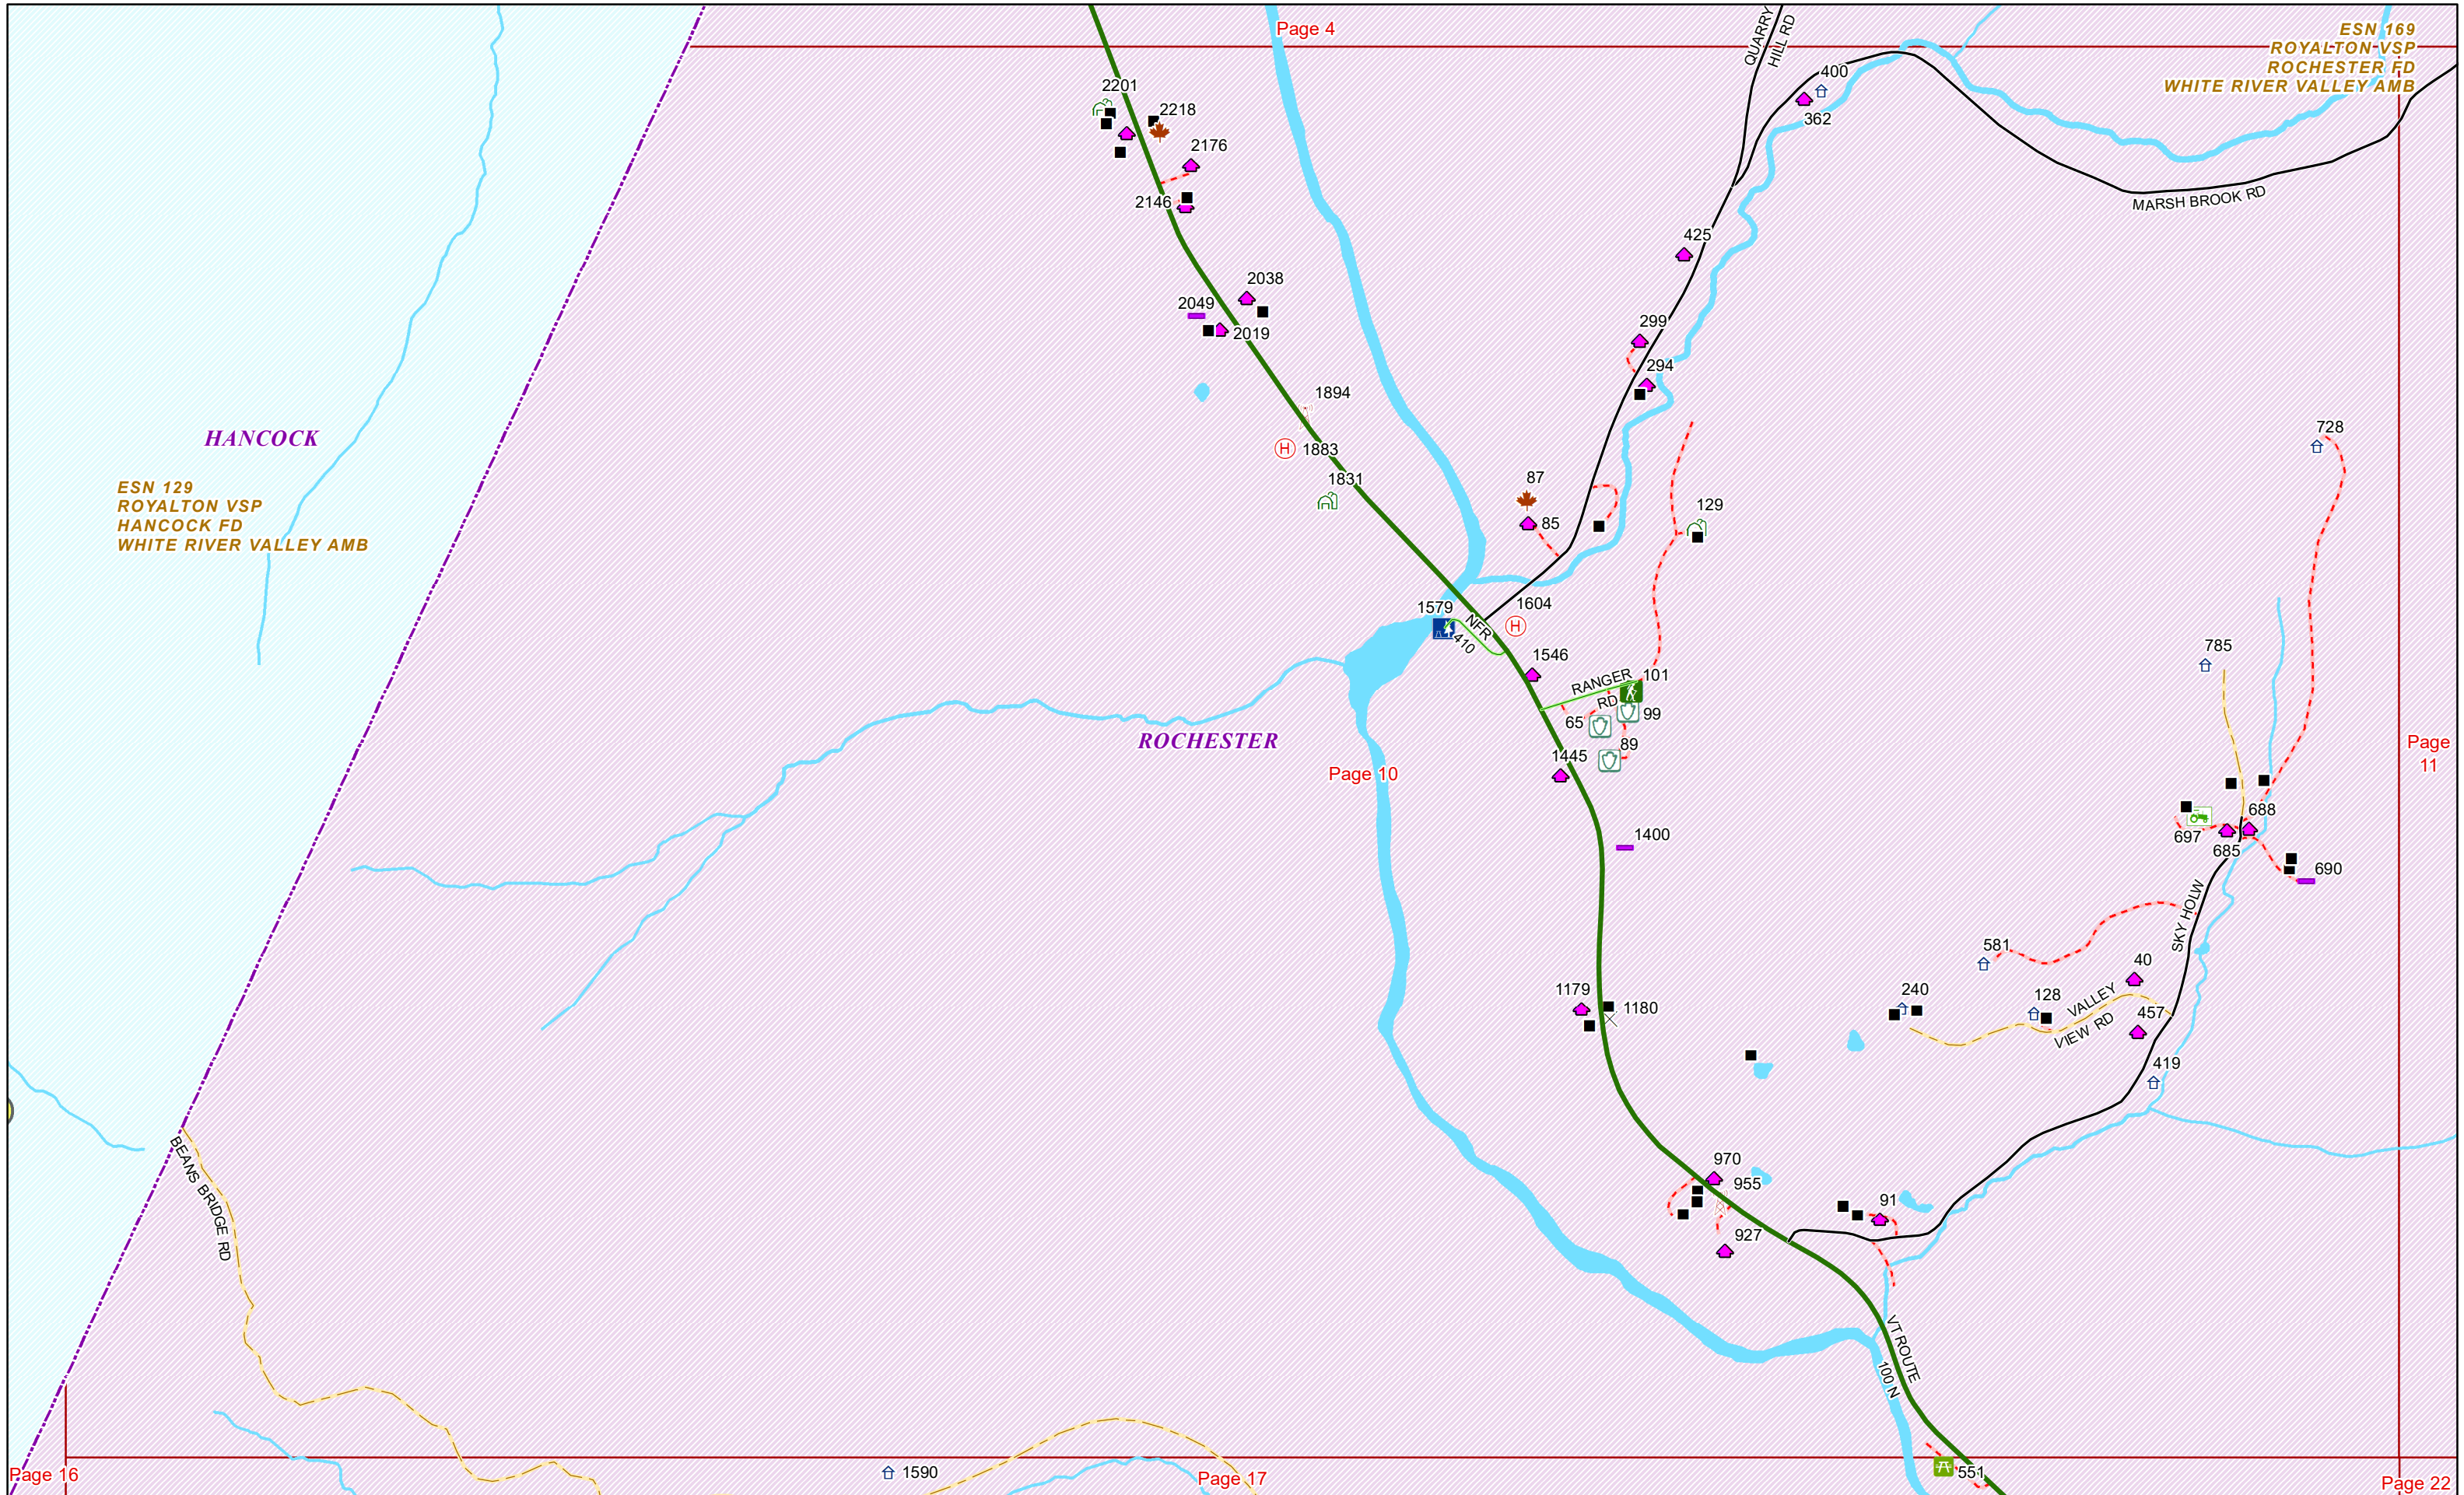

Page 4

ESN 169
ROYALTON-VSP
ROCHESTER FD
WHITE RIVER VALLEY AMB

ESN 129
ROYALTON VSP
HANCOCK FD
WHITE RIVER VALLEY AMB

Page 11

Page 10

Page 16

1590

Page 17

Page 22