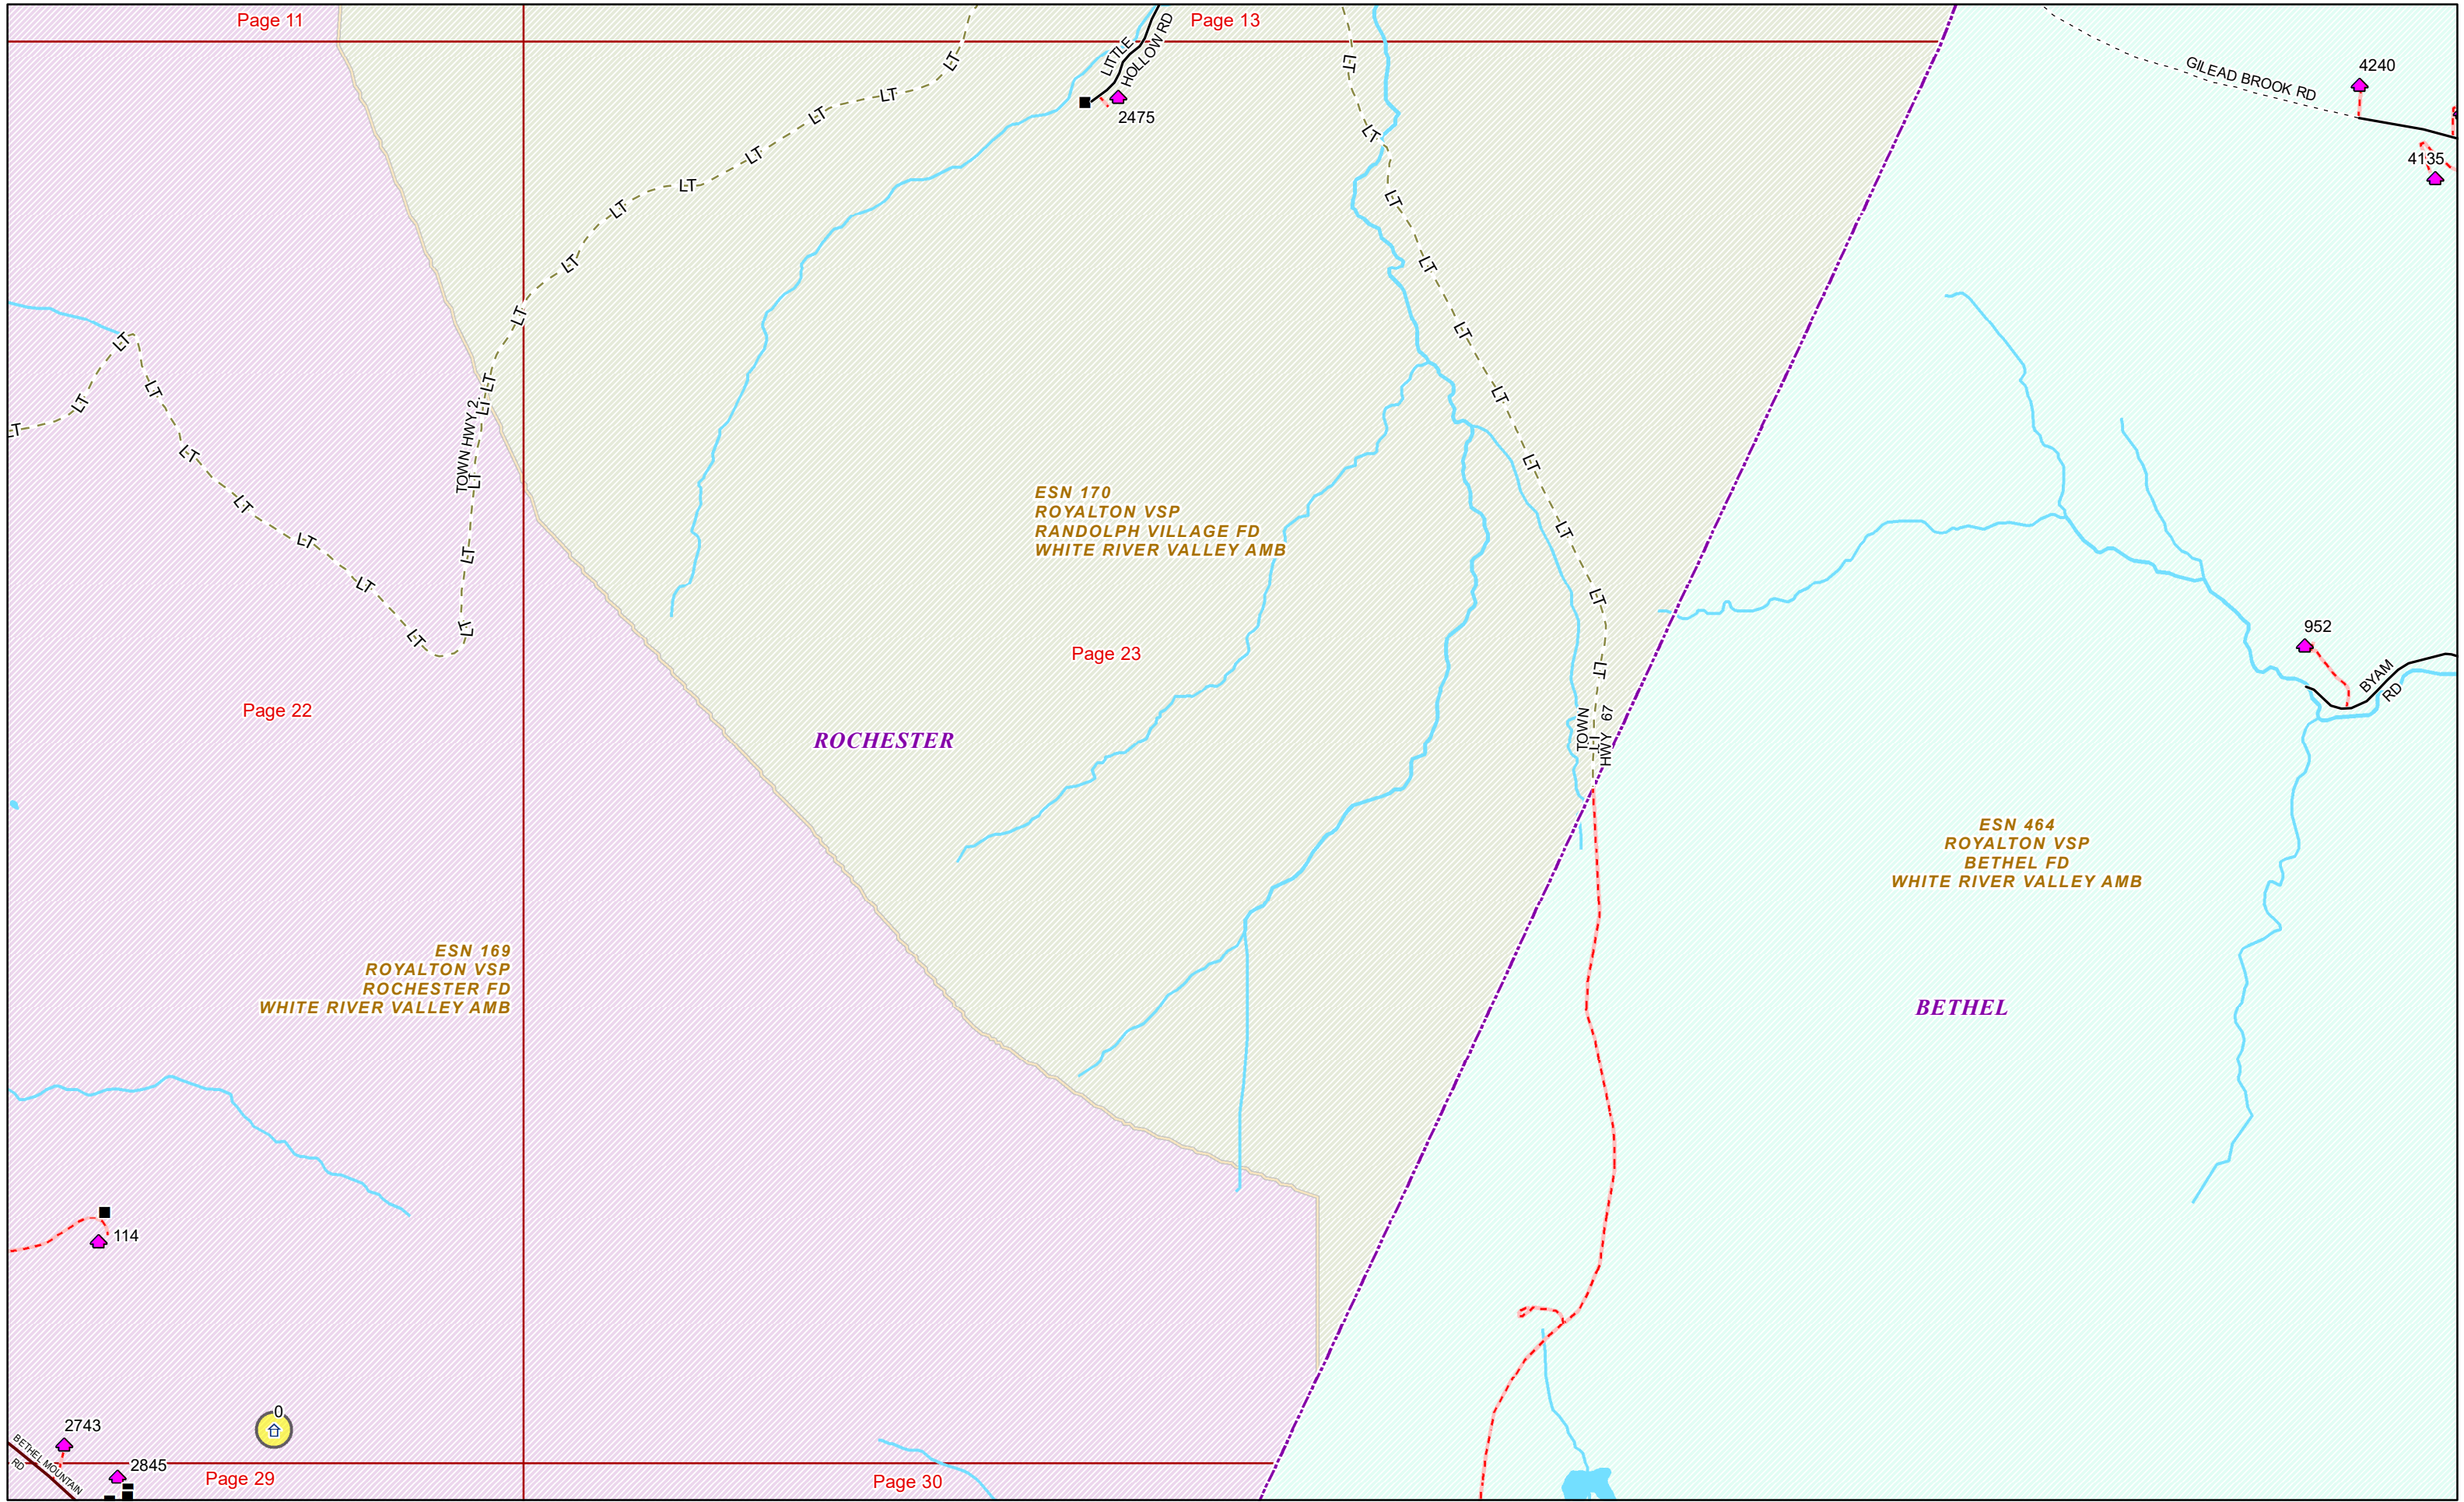

ESN 170
ROYALTON VSP
RANDOLPH VILLAGE FD
WHITE RIVER VALLEY AMB

ESN 169
ROYALTON VSP
ROCHESTER FD
WHITE RIVER VALLEY AMB

ESN 464
ROYALTON VSP
BETHEL FD
WHITE RIVER VALLEY AMB

ROCHESTER

BETHEL