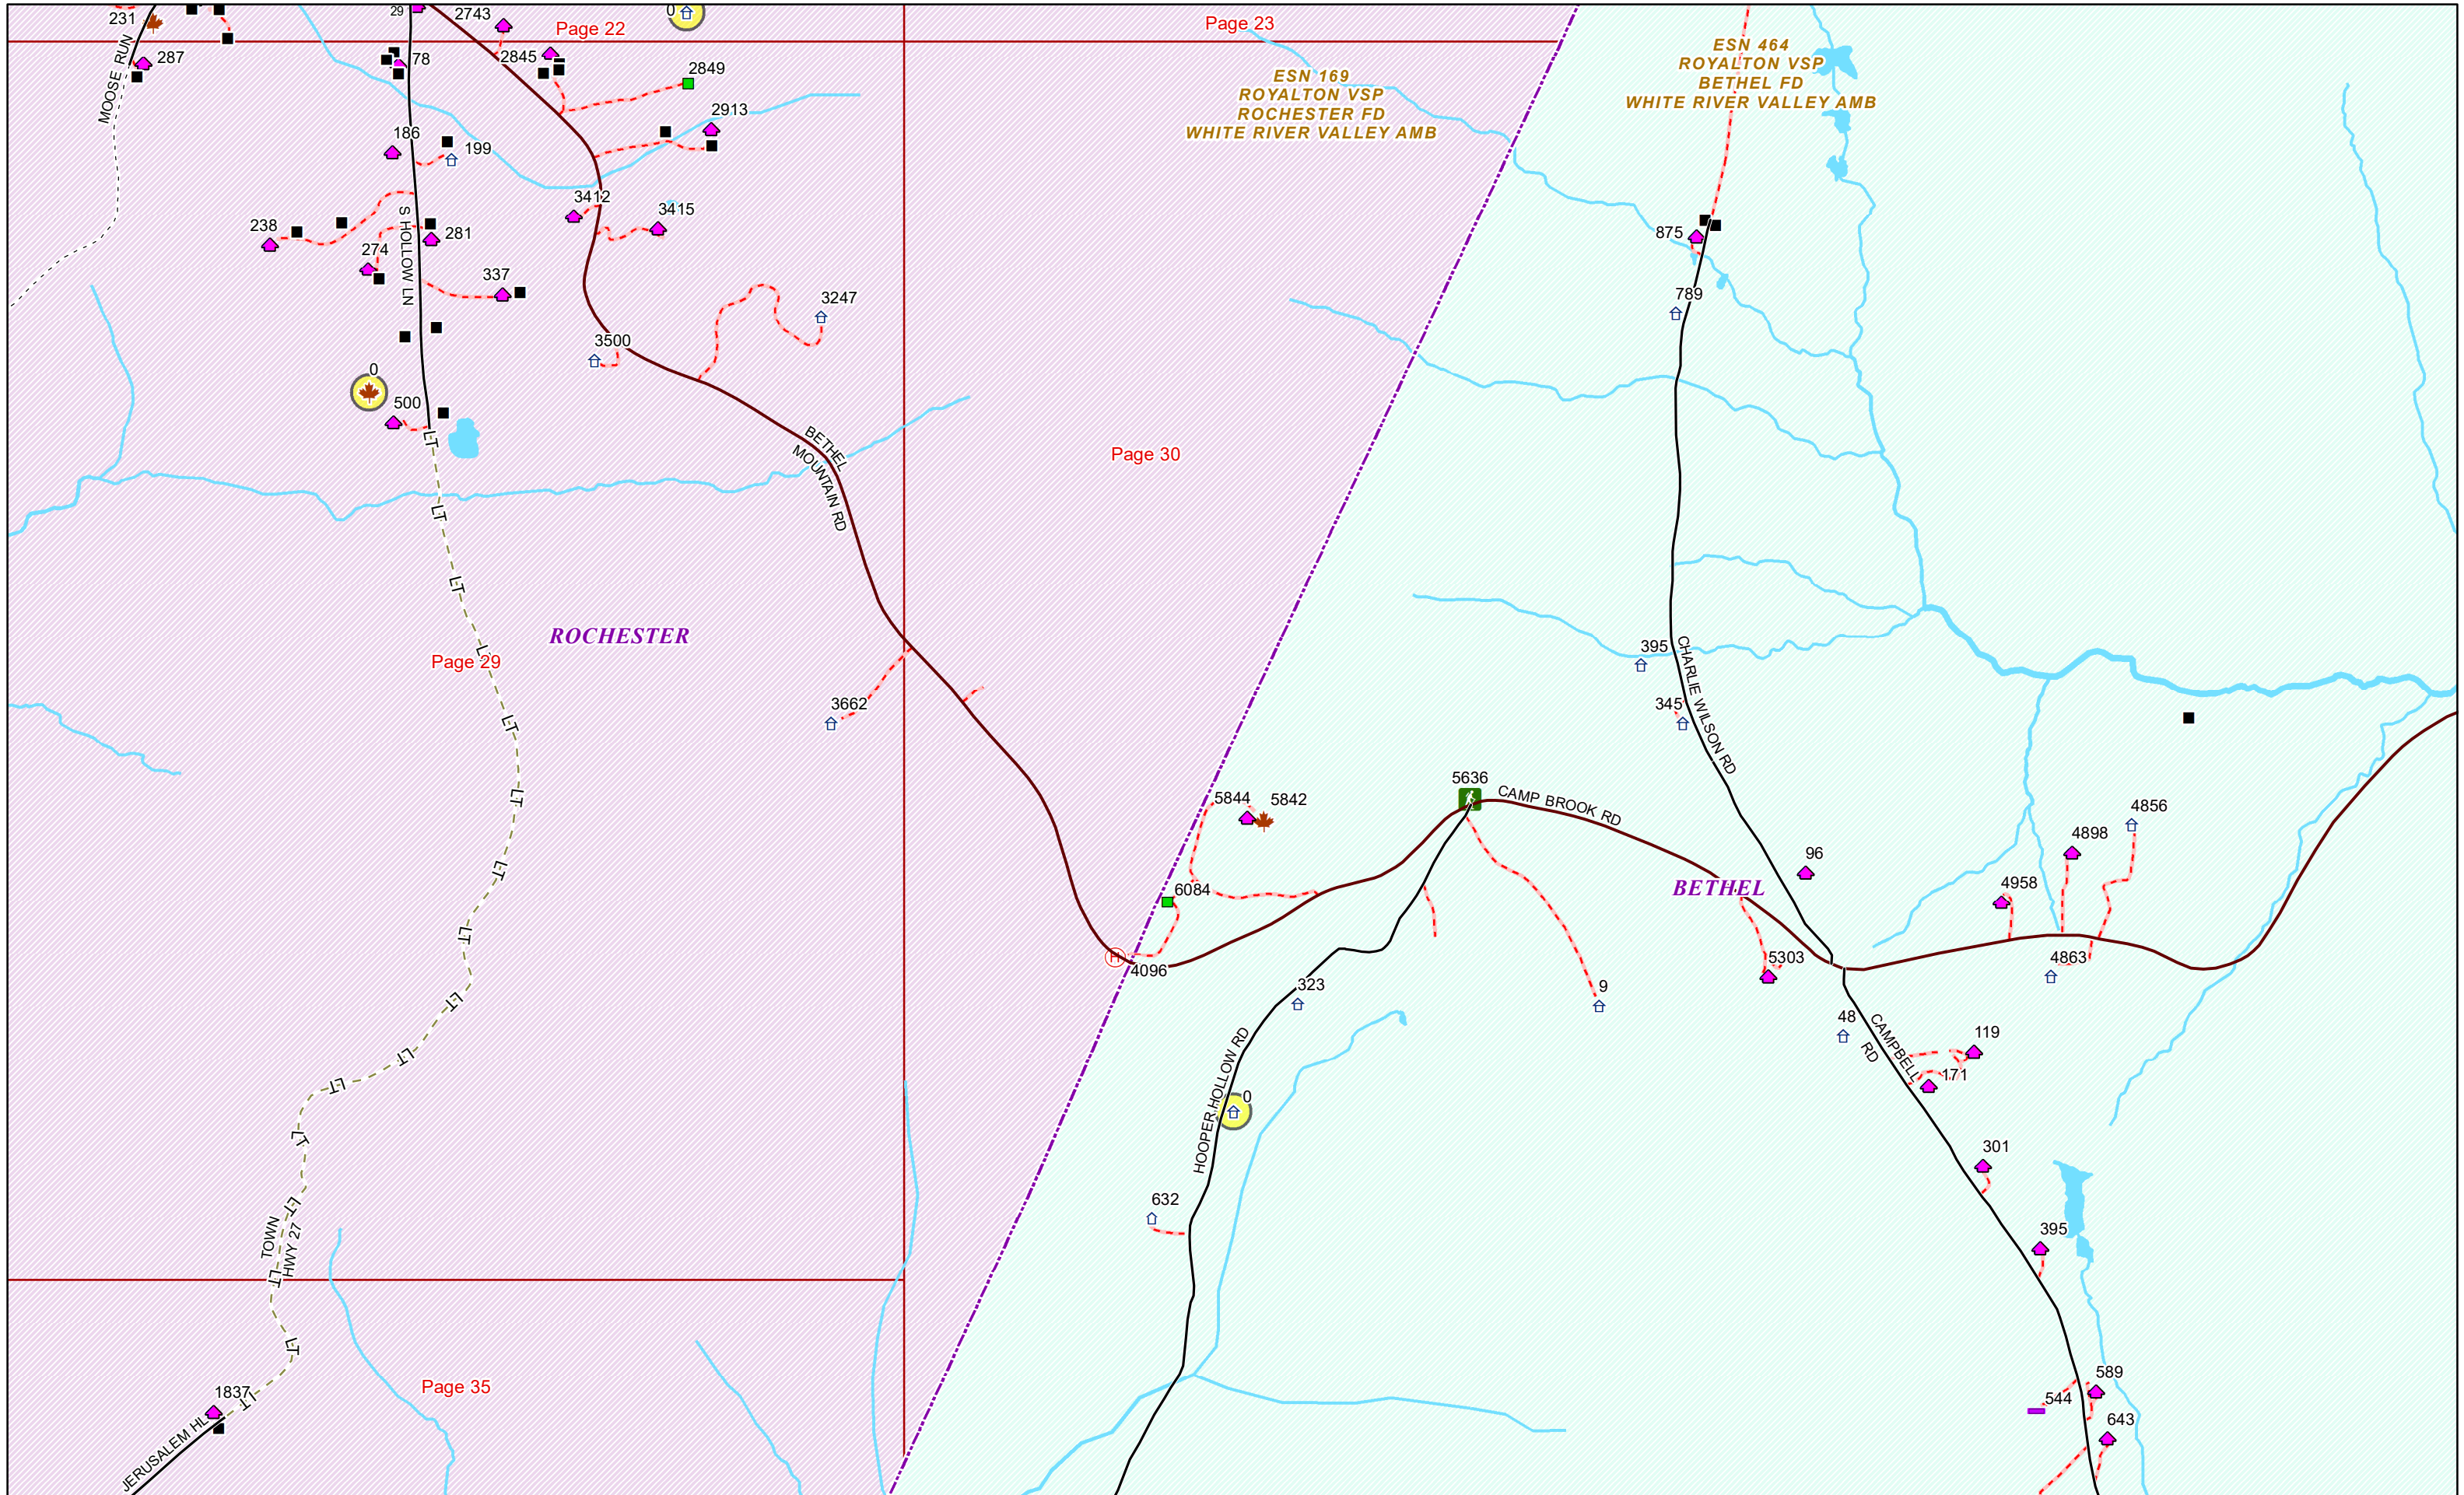

ROCHESTER

ESN 169  
ROYALTON VSP  
ROCHESTER FD  
WHITE RIVER VALLEY AMB

Page 17

Page 18

Page 28

Page 27

ROCHESTER

ESN 169  
 ROYALTON VSP  
 ROCHESTER FD  
 WHITE RIVER VALLEY AMB