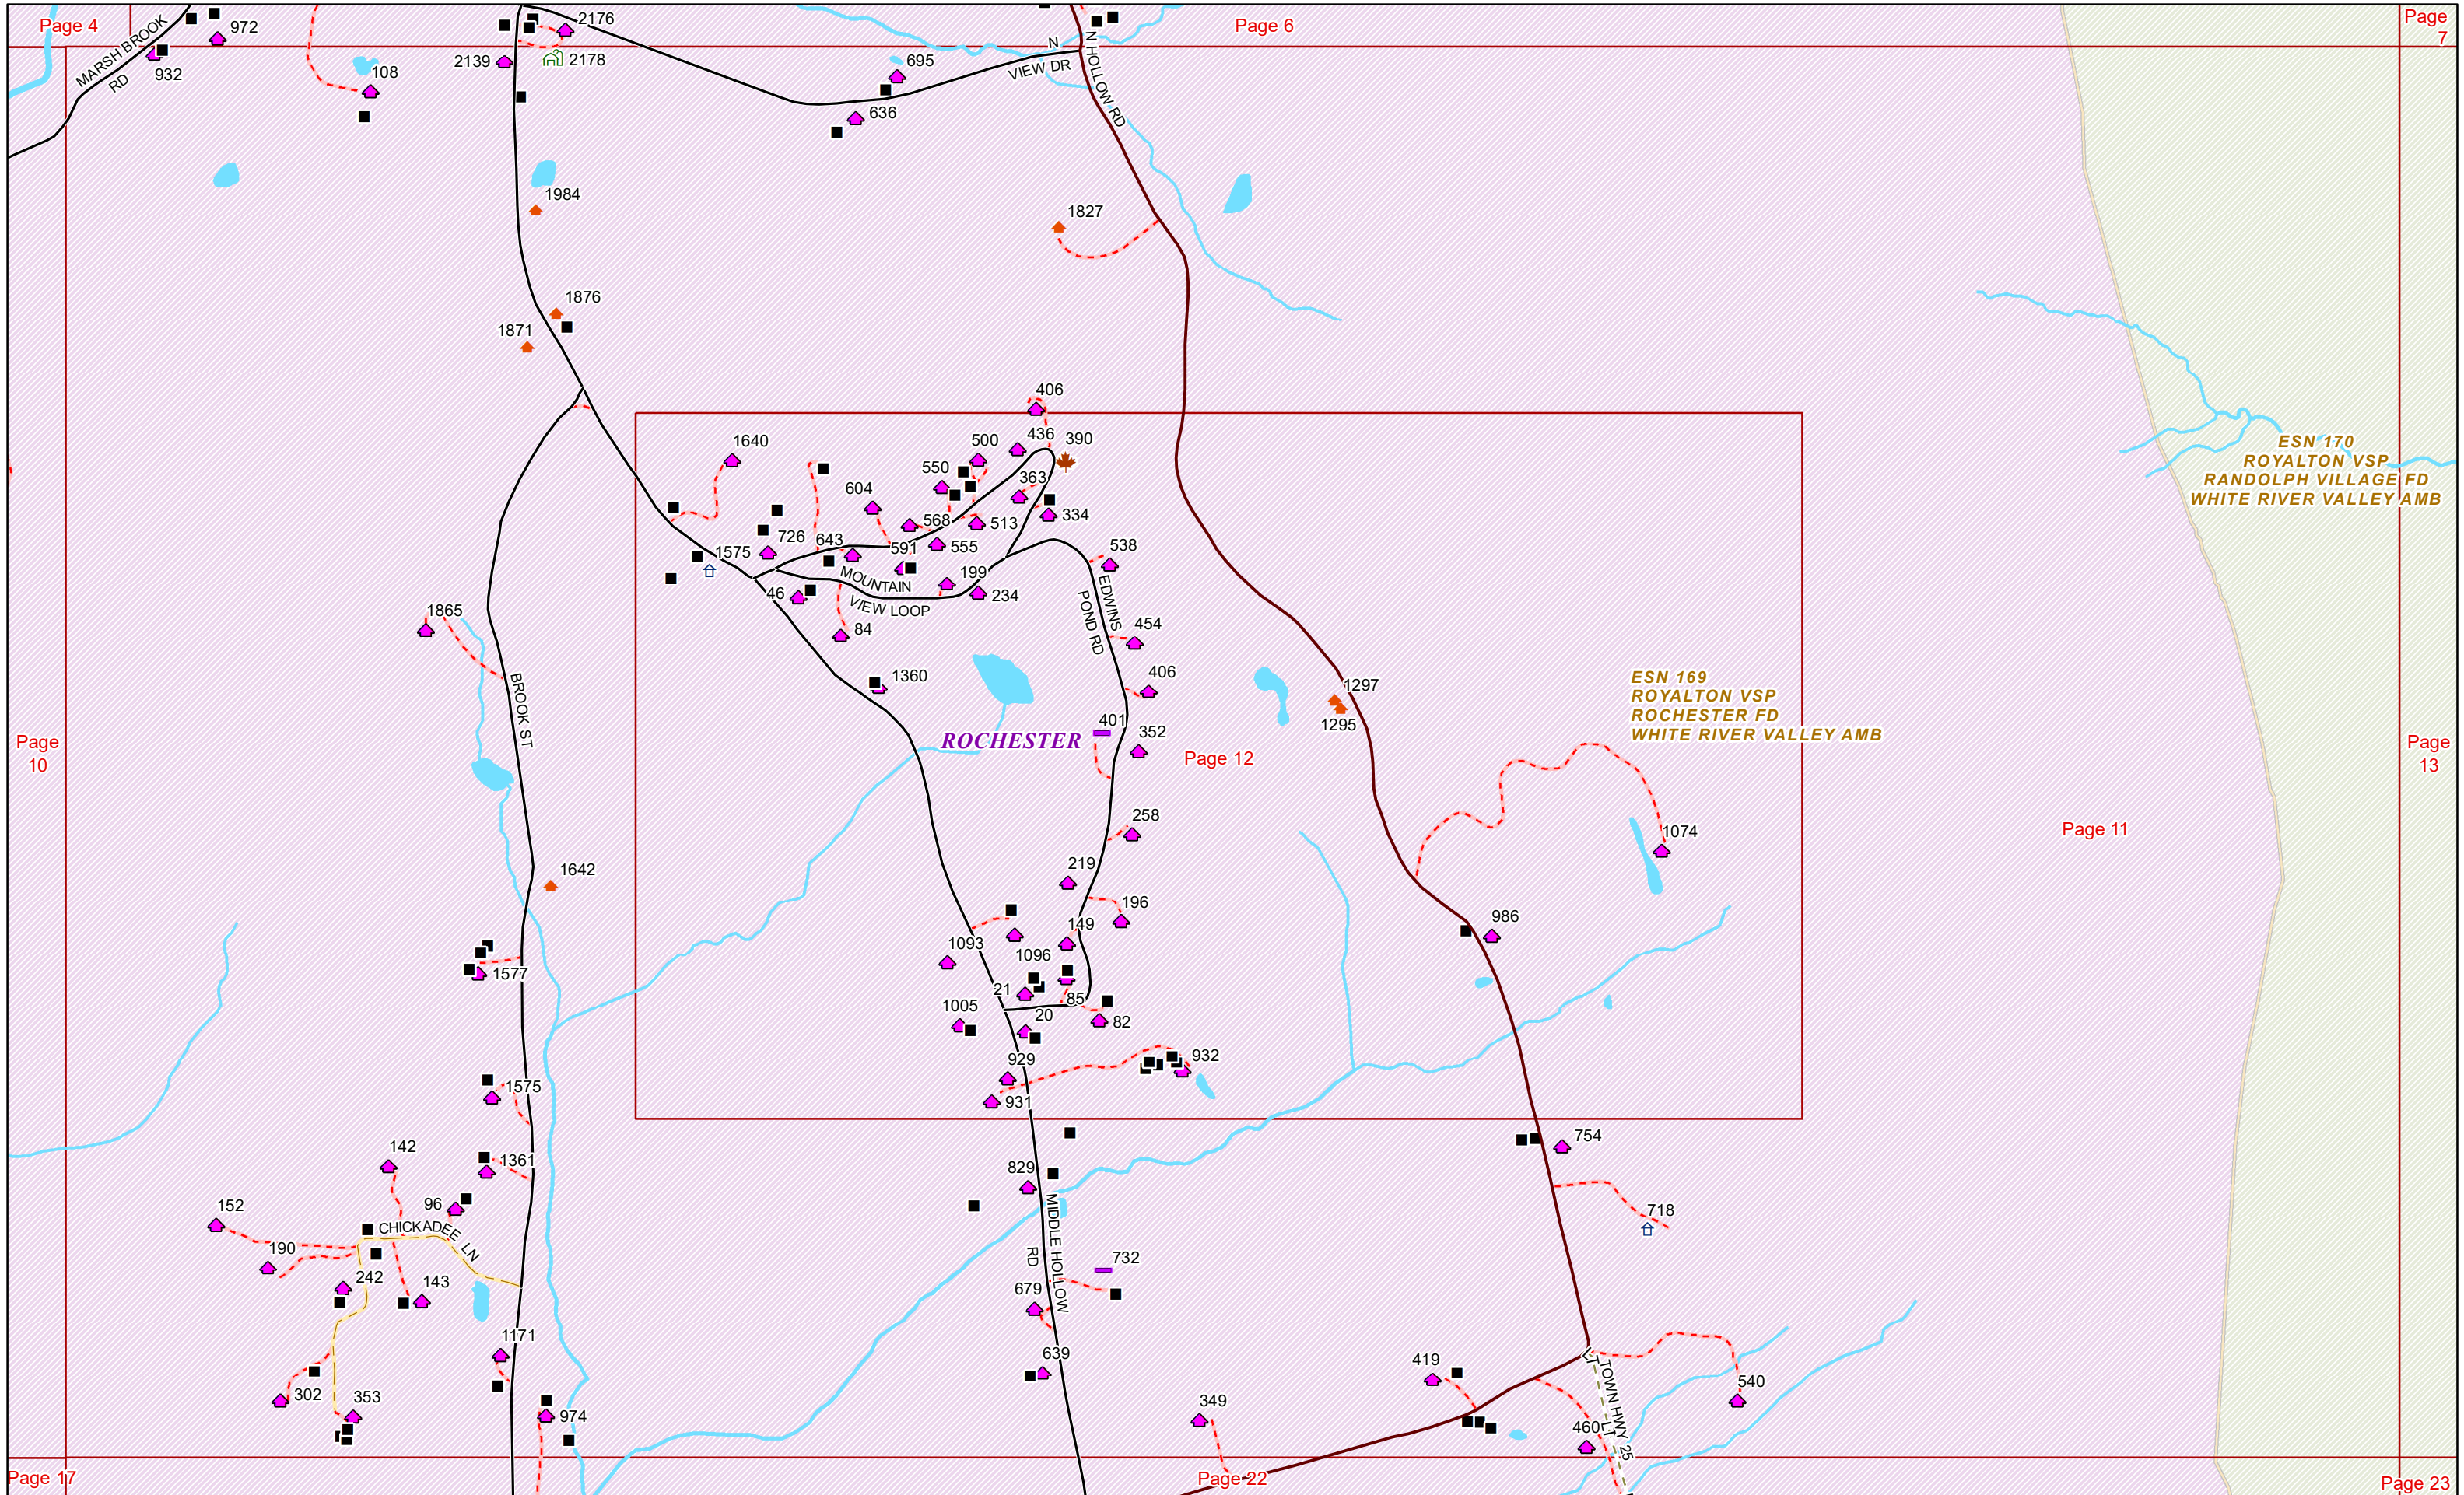

Page 22

ROCHESTER

ESN 169  
ROYALTON VSP  
ROCHESTER FD  
WHITE RIVER VALLEY AMB

MOUNTAIN VIEW LOOP

EDWINS POND RD

N HOLLOW RD

MIDDLE HOLLOW RD

Page 12