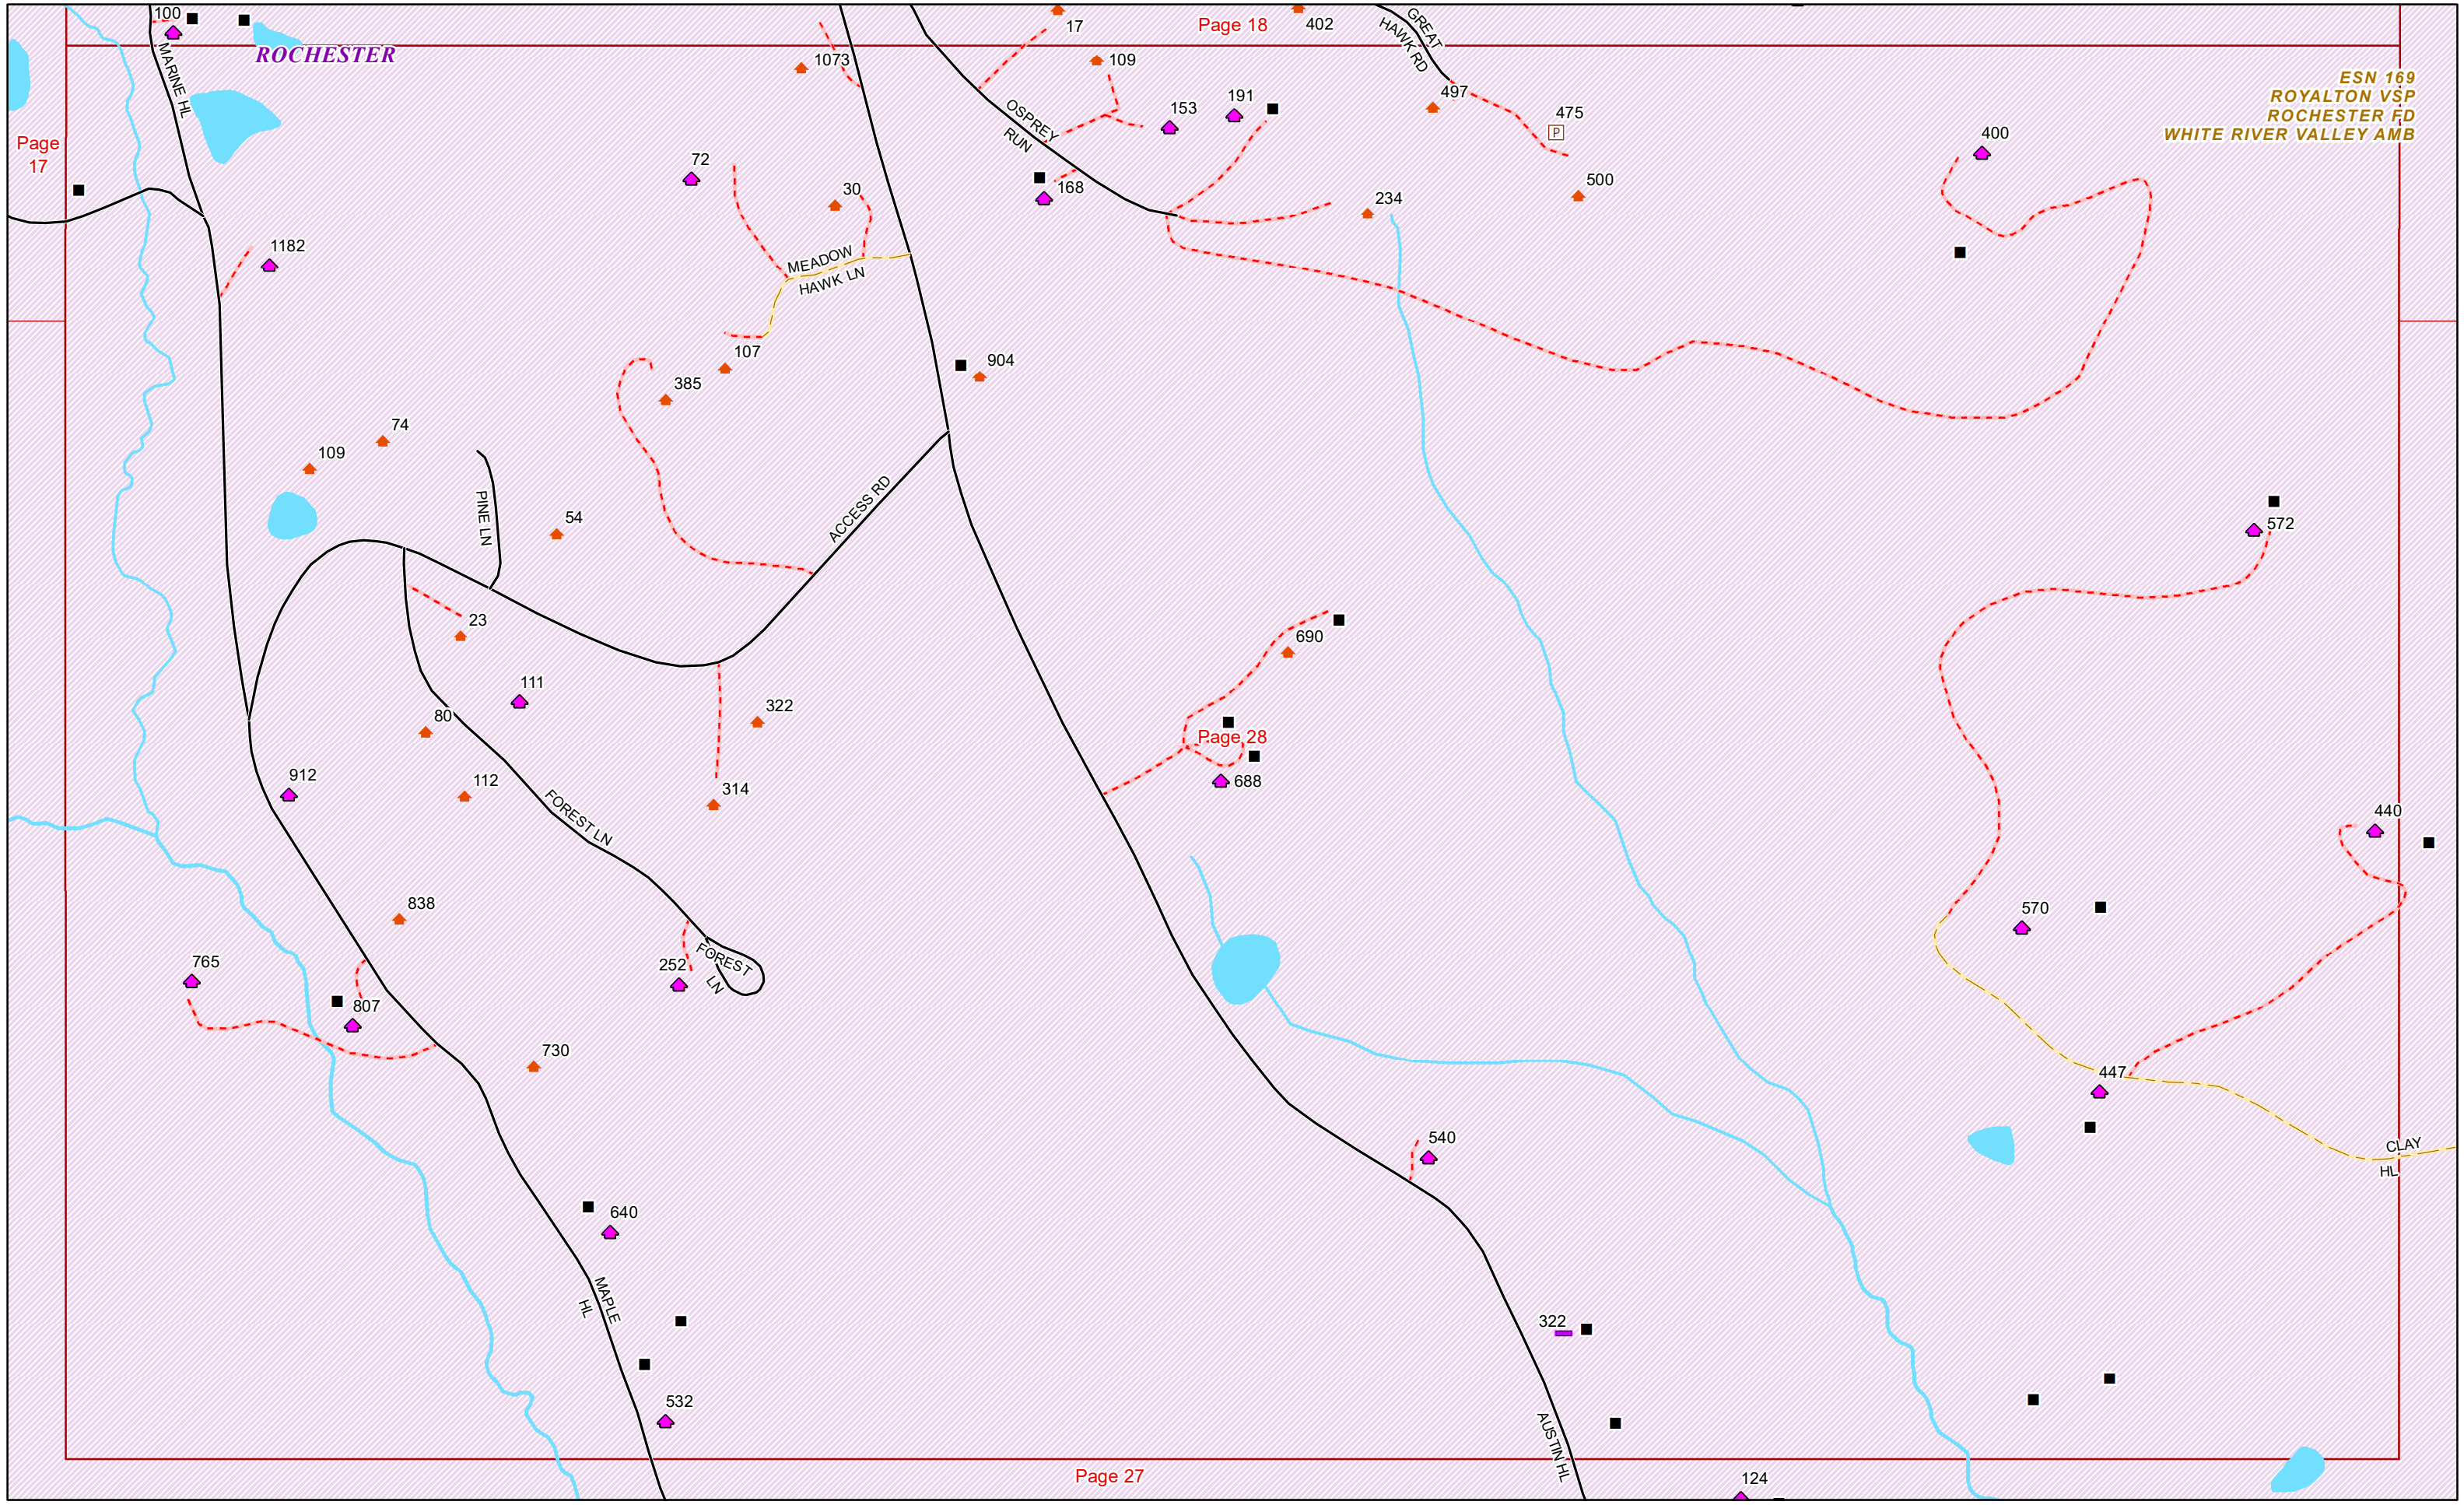

ROCHESTER

ESN 169  
ROYALTON VSP  
ROCHESTER FD  
WHITE RIVER VALLEY AMB

Page 17

Page 18

Page 28

Page 27

ROCHESTER

ESN 169  
 ROYALTON VSP  
 ROCHESTER FD  
 WHITE RIVER VALLEY AMB