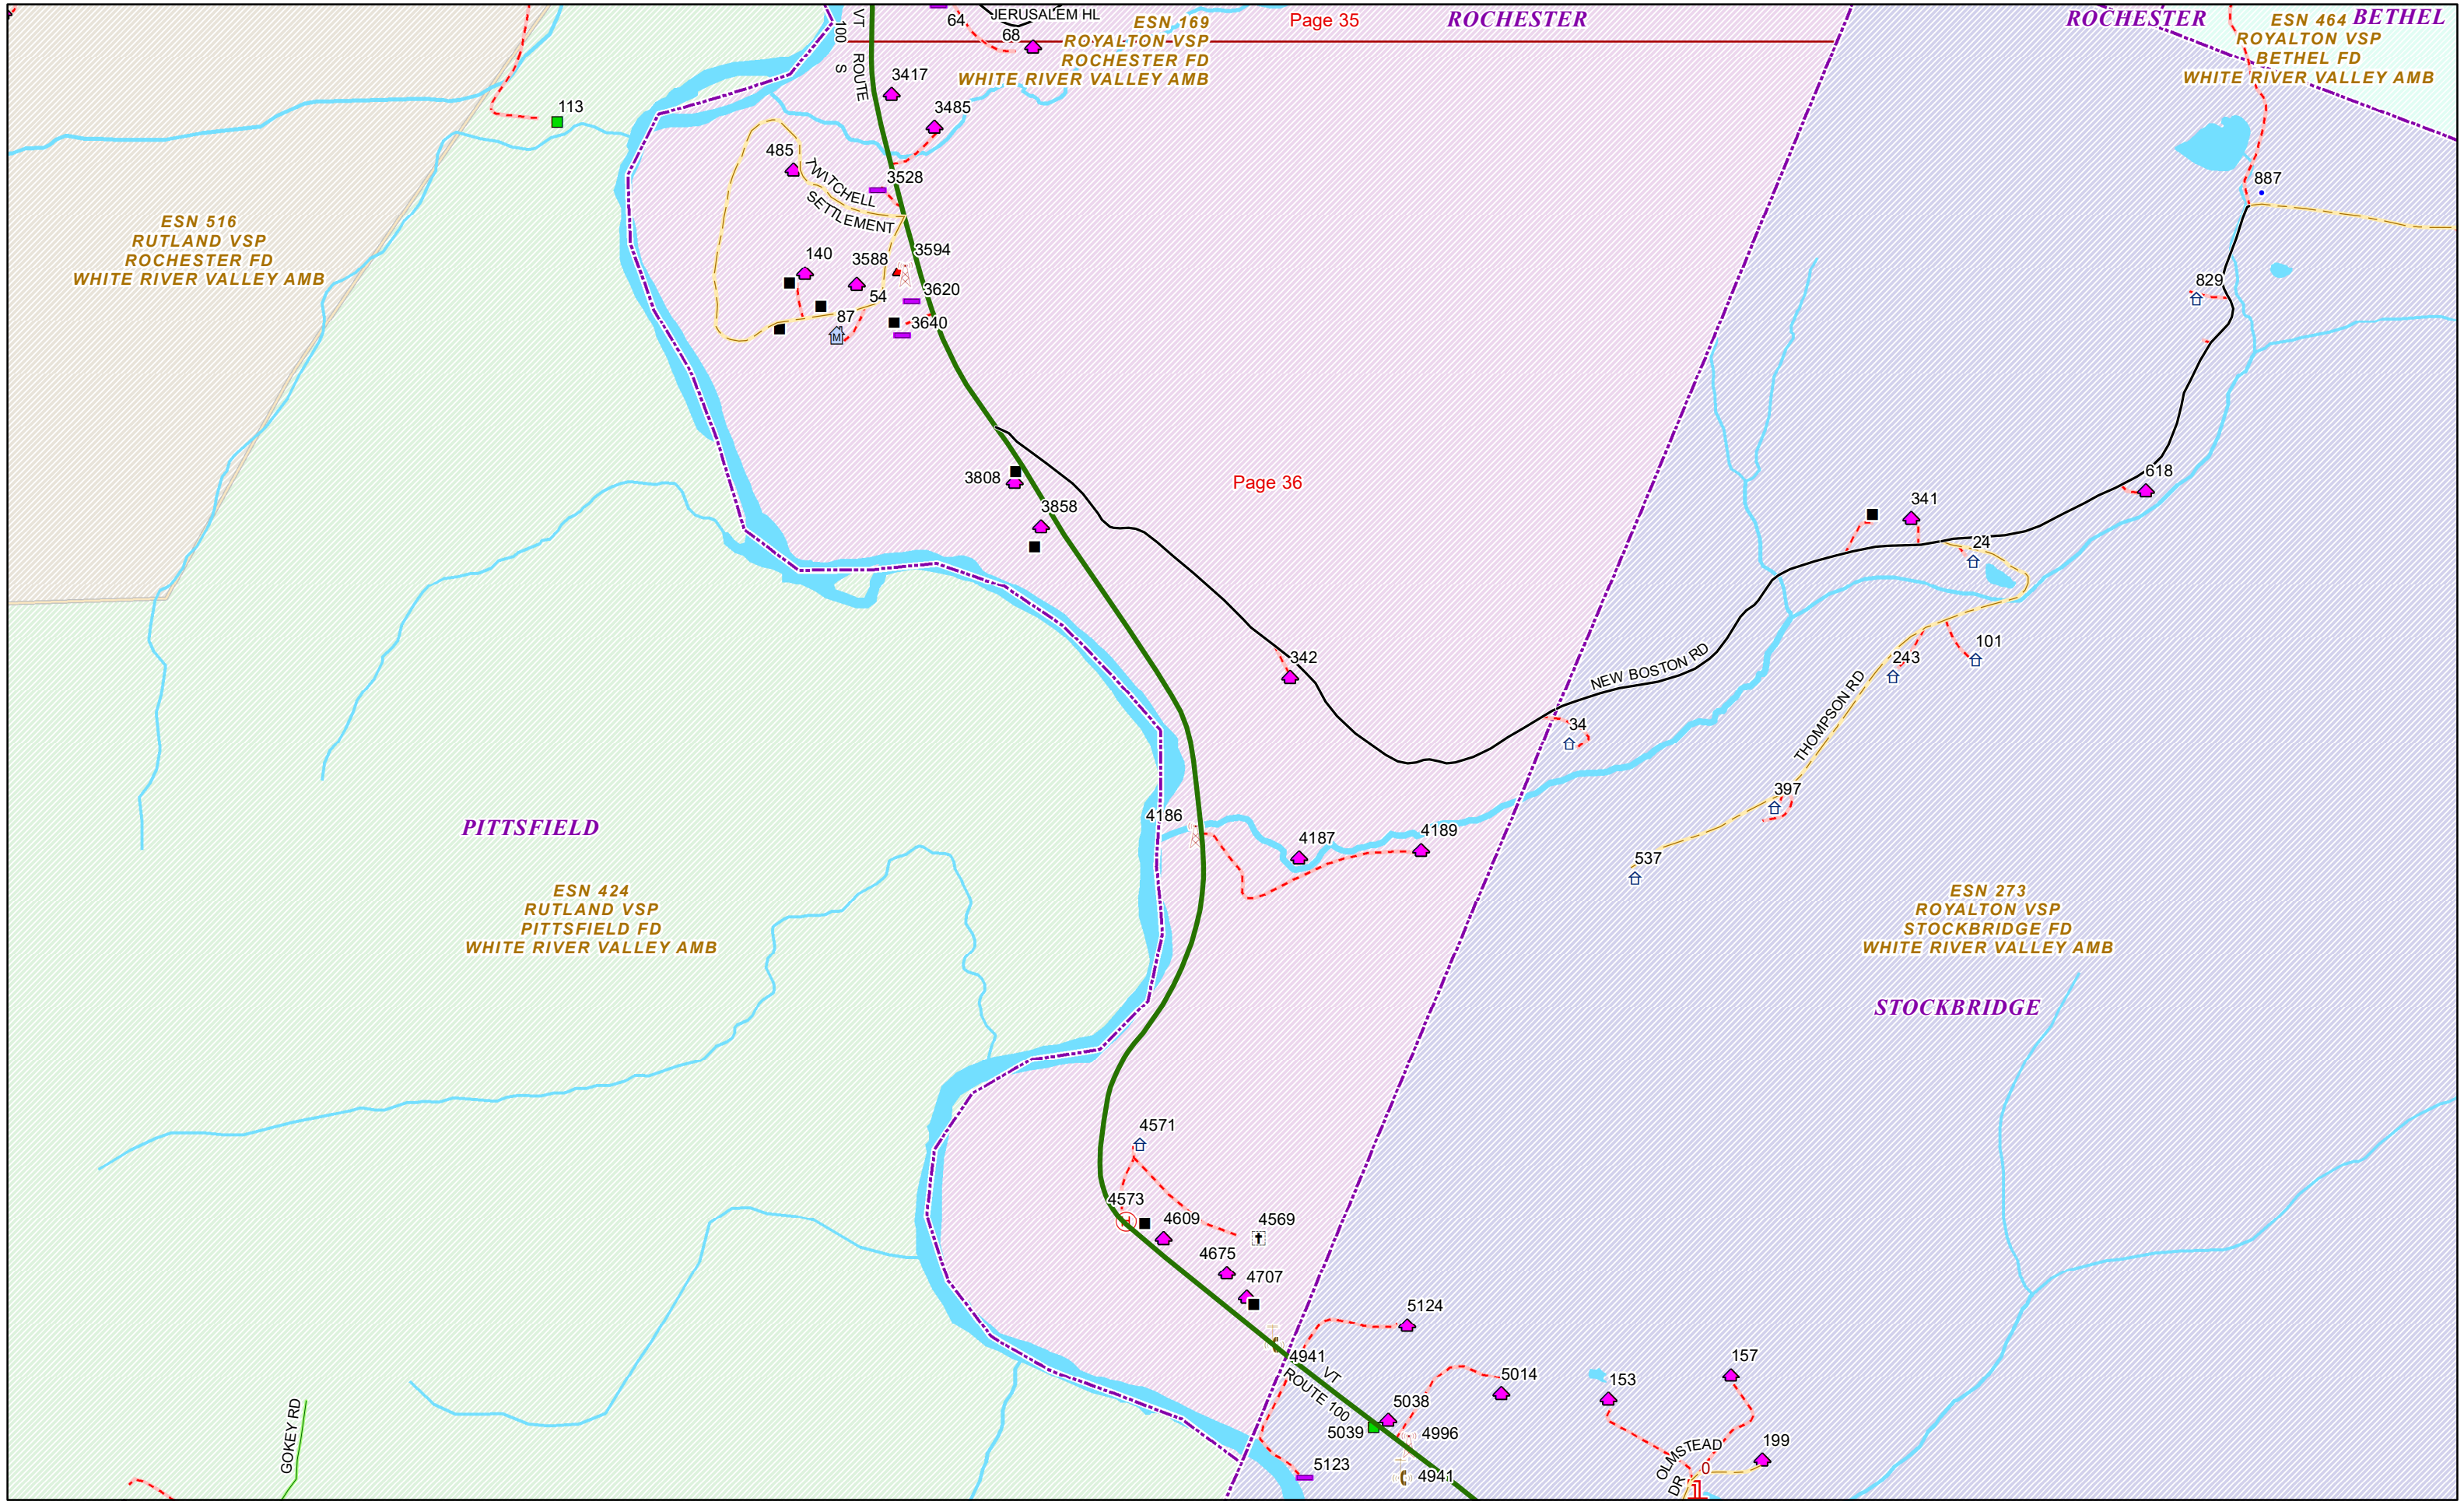

ESN 273  
ROYALTON VSP  
STOCKBRIDGE FD  
WHITE RIVER VALLEY AMB

STOCKBRIDGE

NEW BOSTON RD  
982

ESN 516  
RUTLAND VSP  
ROCHESTER FD  
WHITE RIVER VALLEY AMB

ESN 424  
RUTLAND VSP  
PITTSFIELD FD  
WHITE RIVER VALLEY AMB