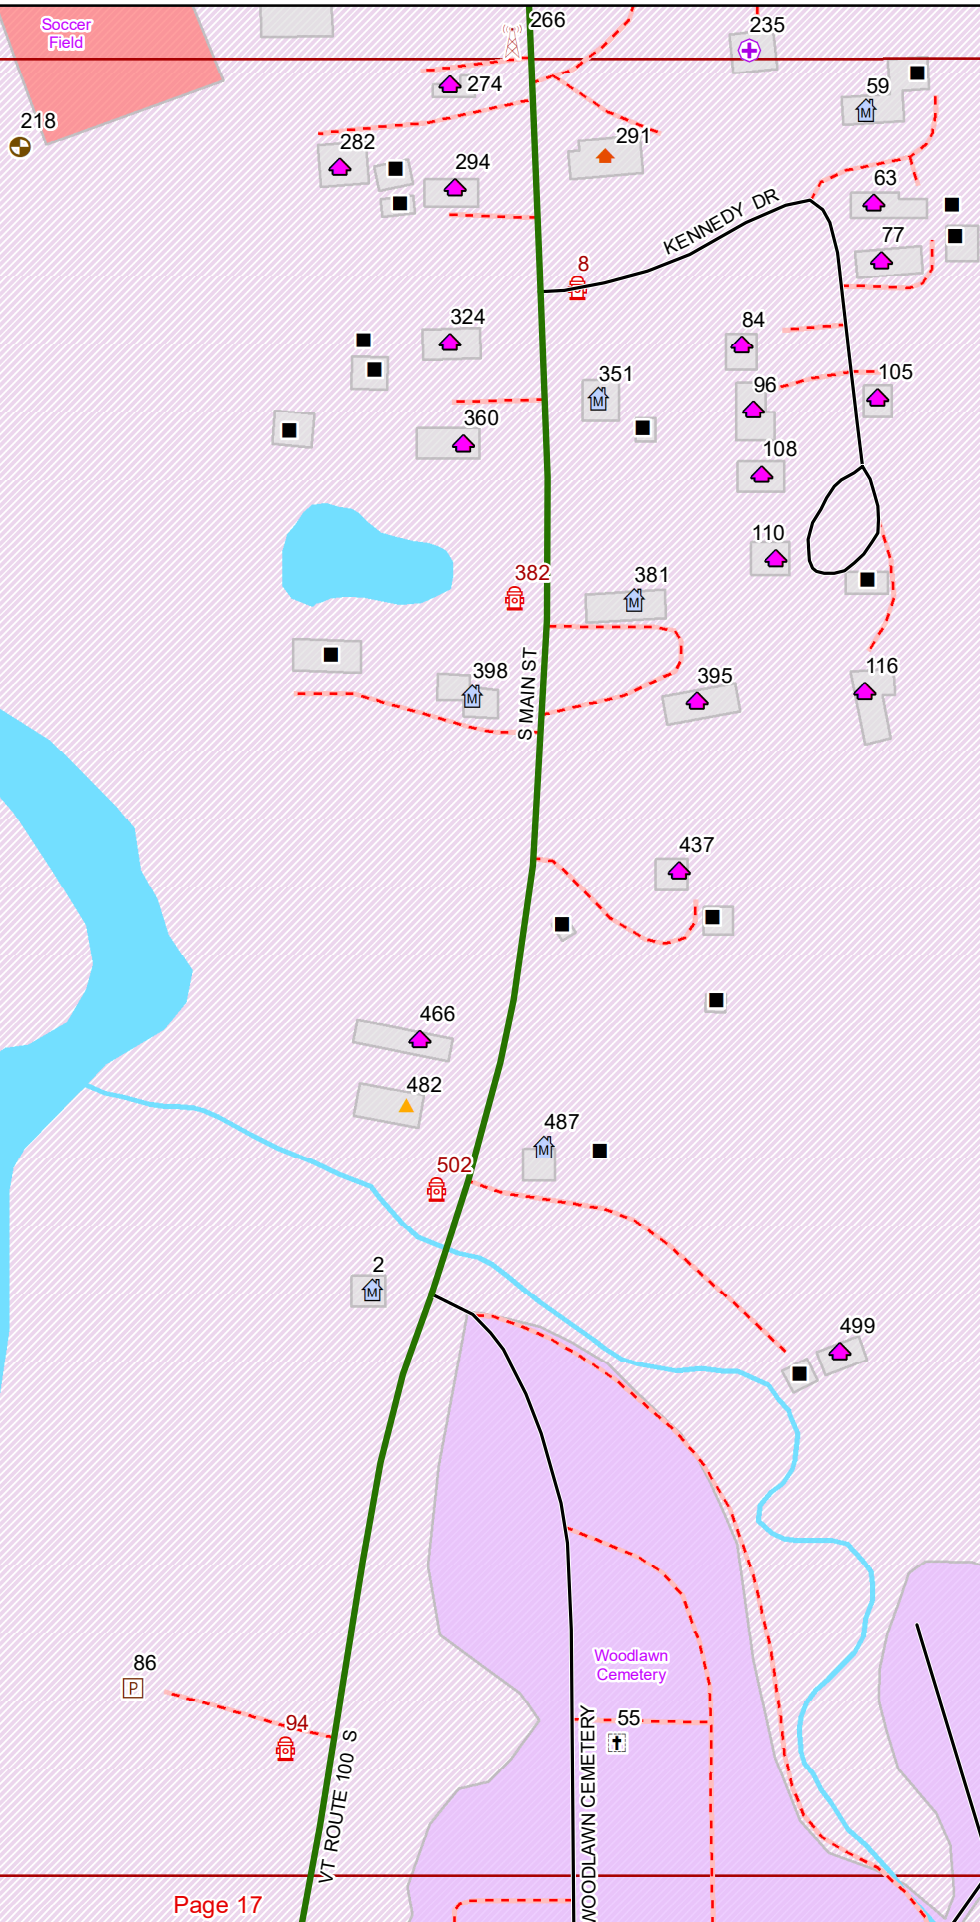

ESN 169
ROYALTON-VSP
ROCHESTER FD
WHITE RIVER VALLEY AMB