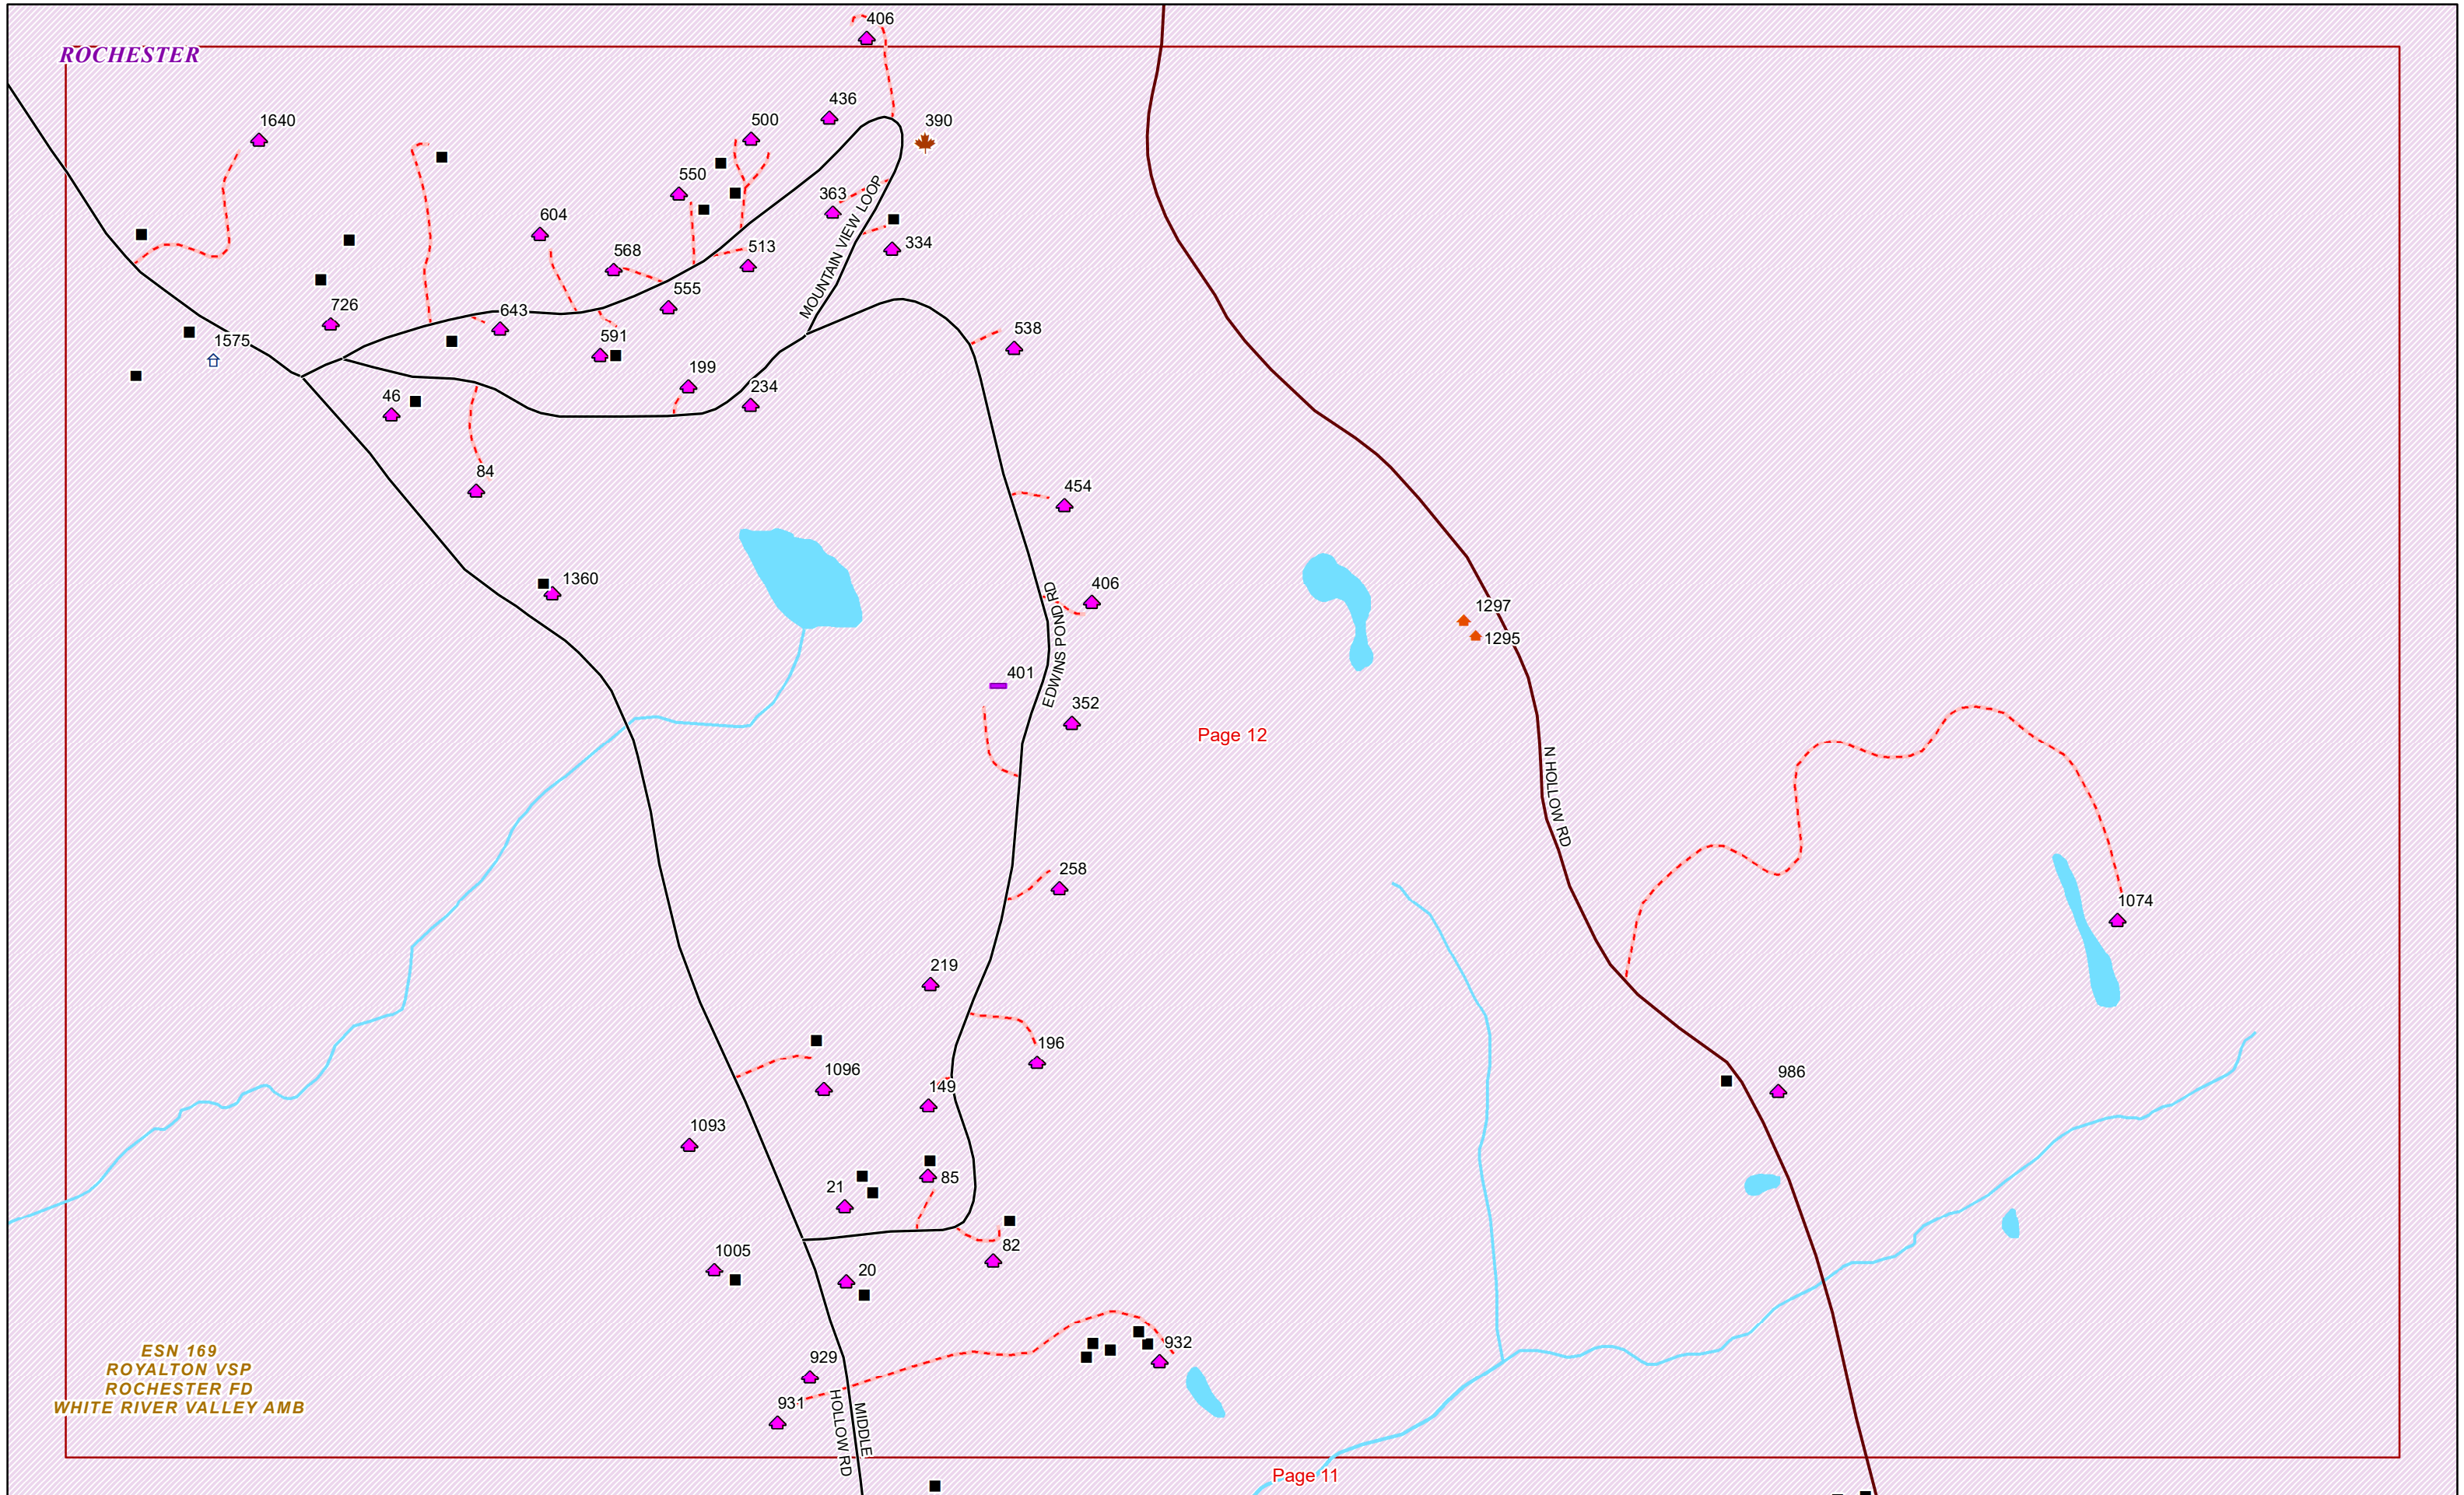

ROCHESTER

ESN 169
ROYALTON VSP
ROCHESTER FD
WHITE RIVER VALLEY AMB

MOUNTAIN VIEW LOOP

EDWINS POND RD

N HOLLOW RD

MIDDLE HOLLOW RD

Page 12

Page 11