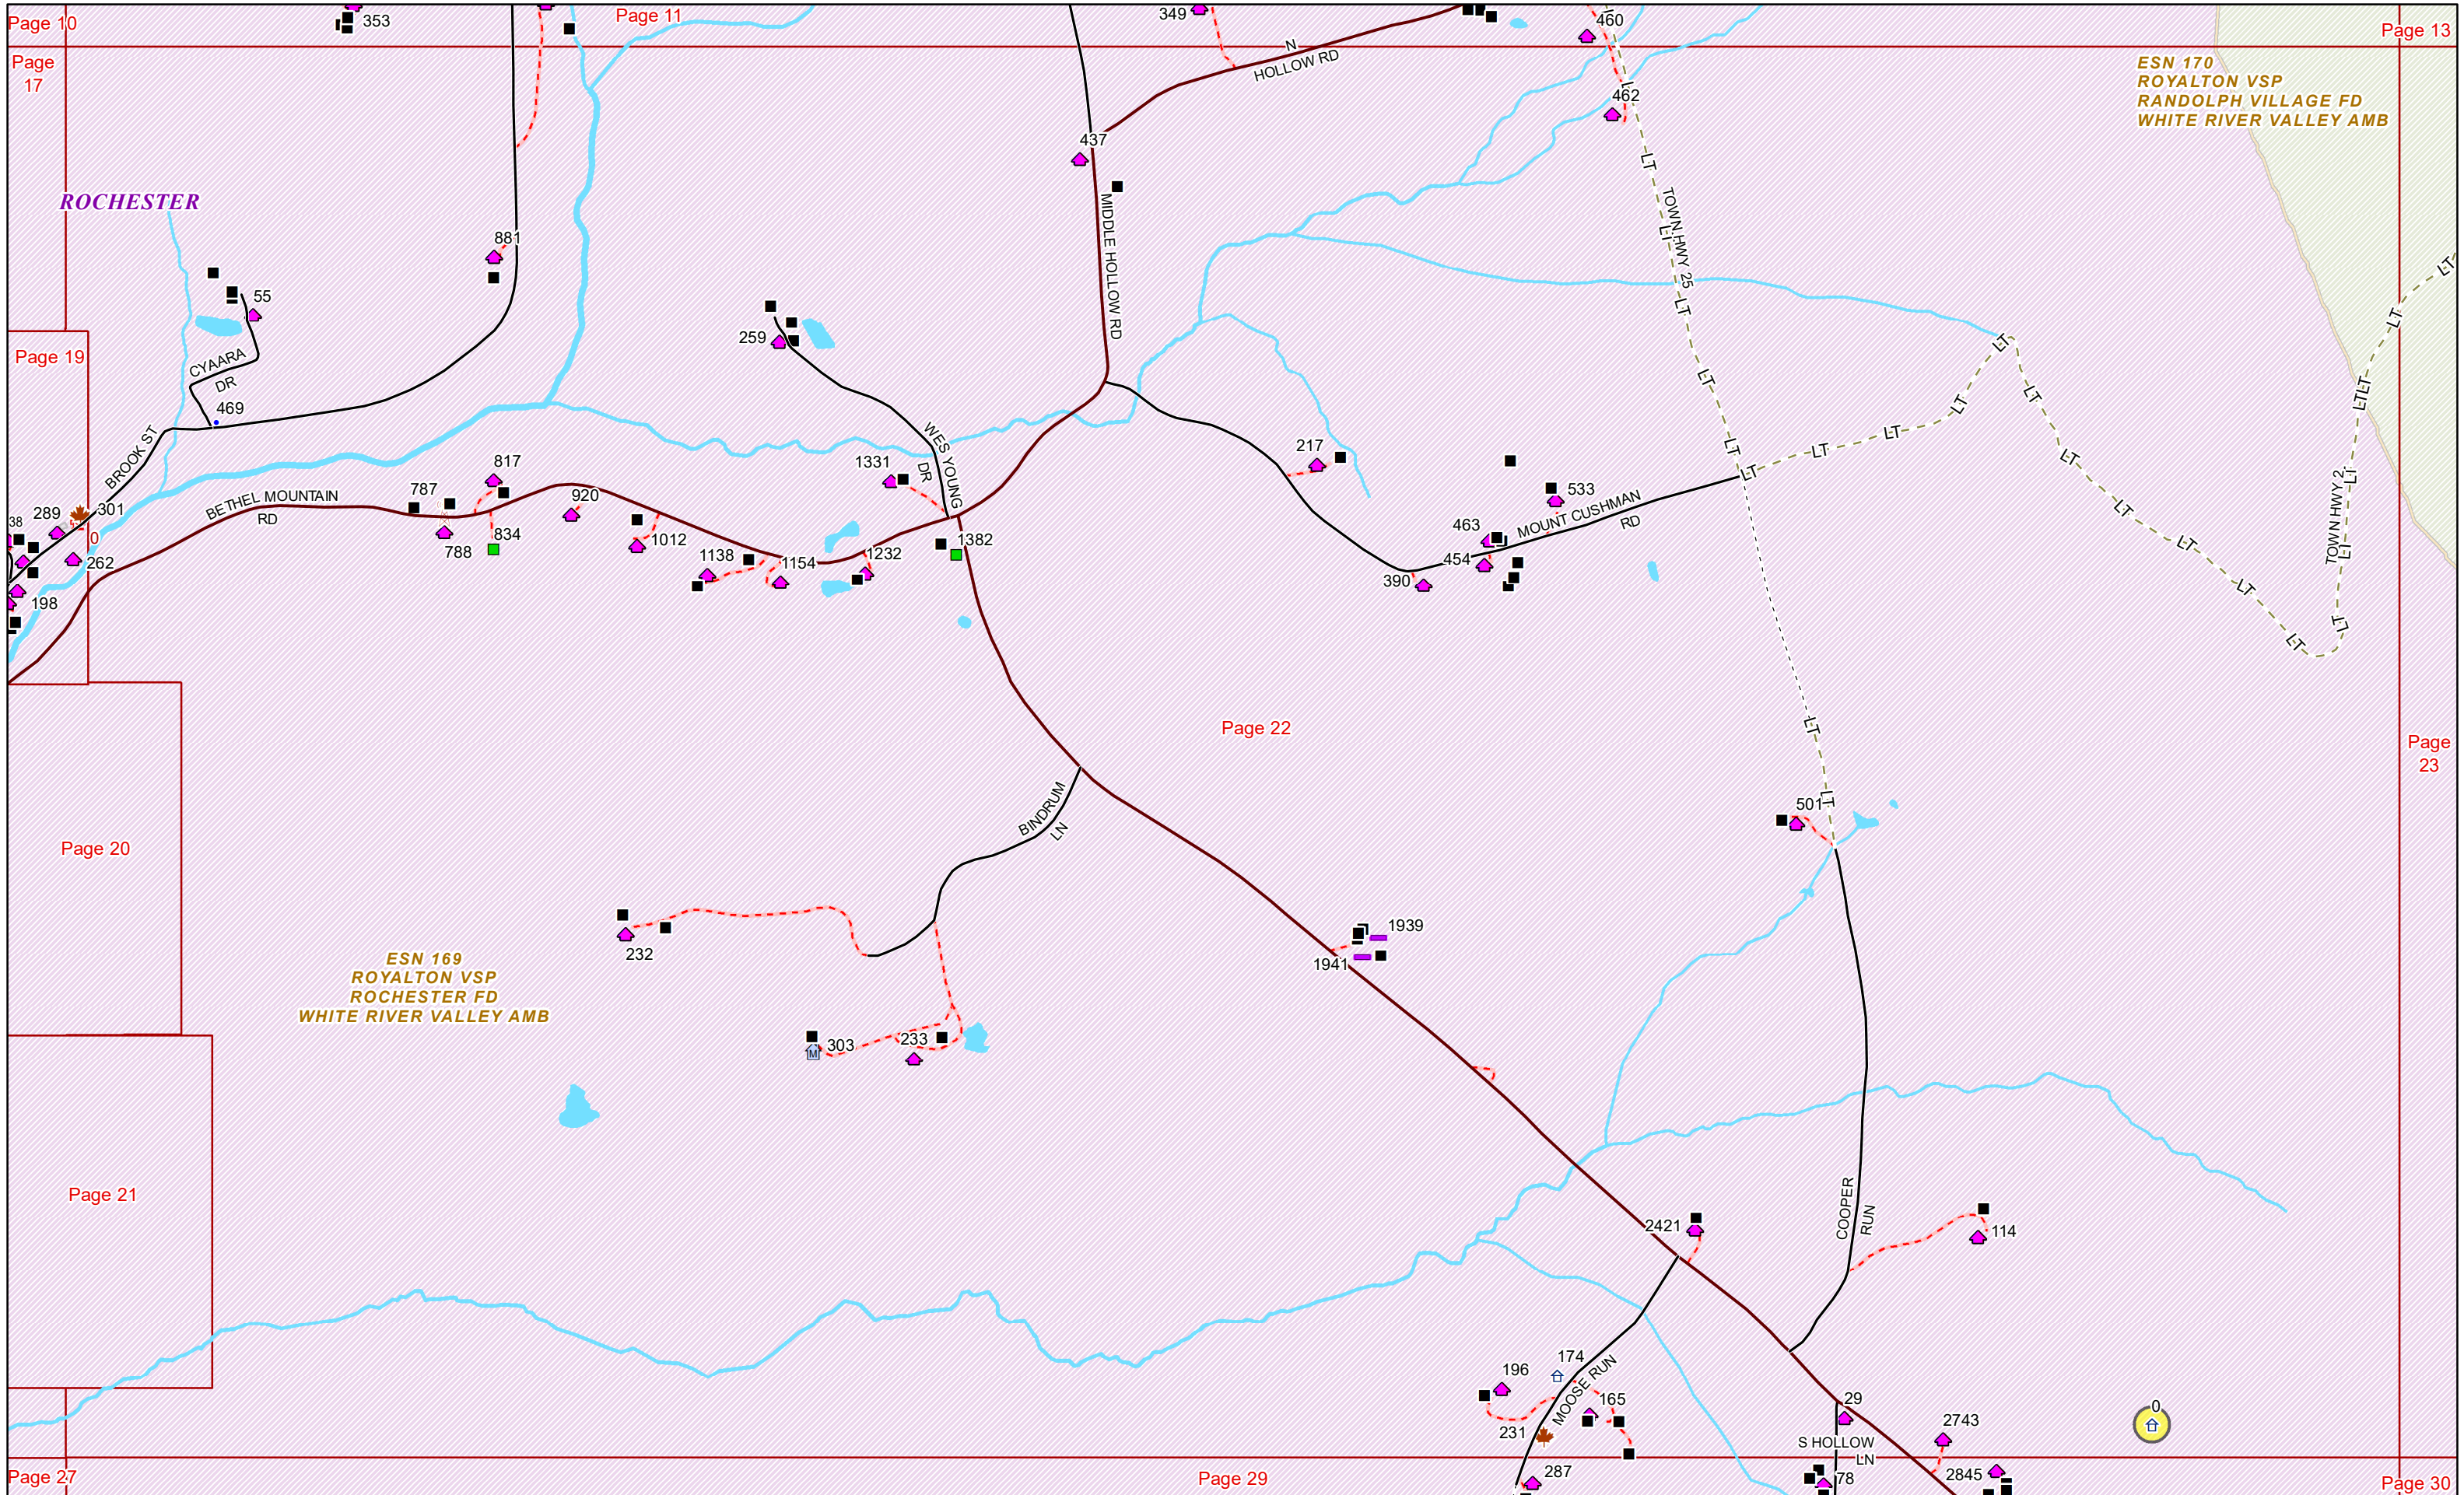

Page 10
Page 17
Page 19
Page 20
Page 21
Page 27

Page 13
Page 23
Page 30