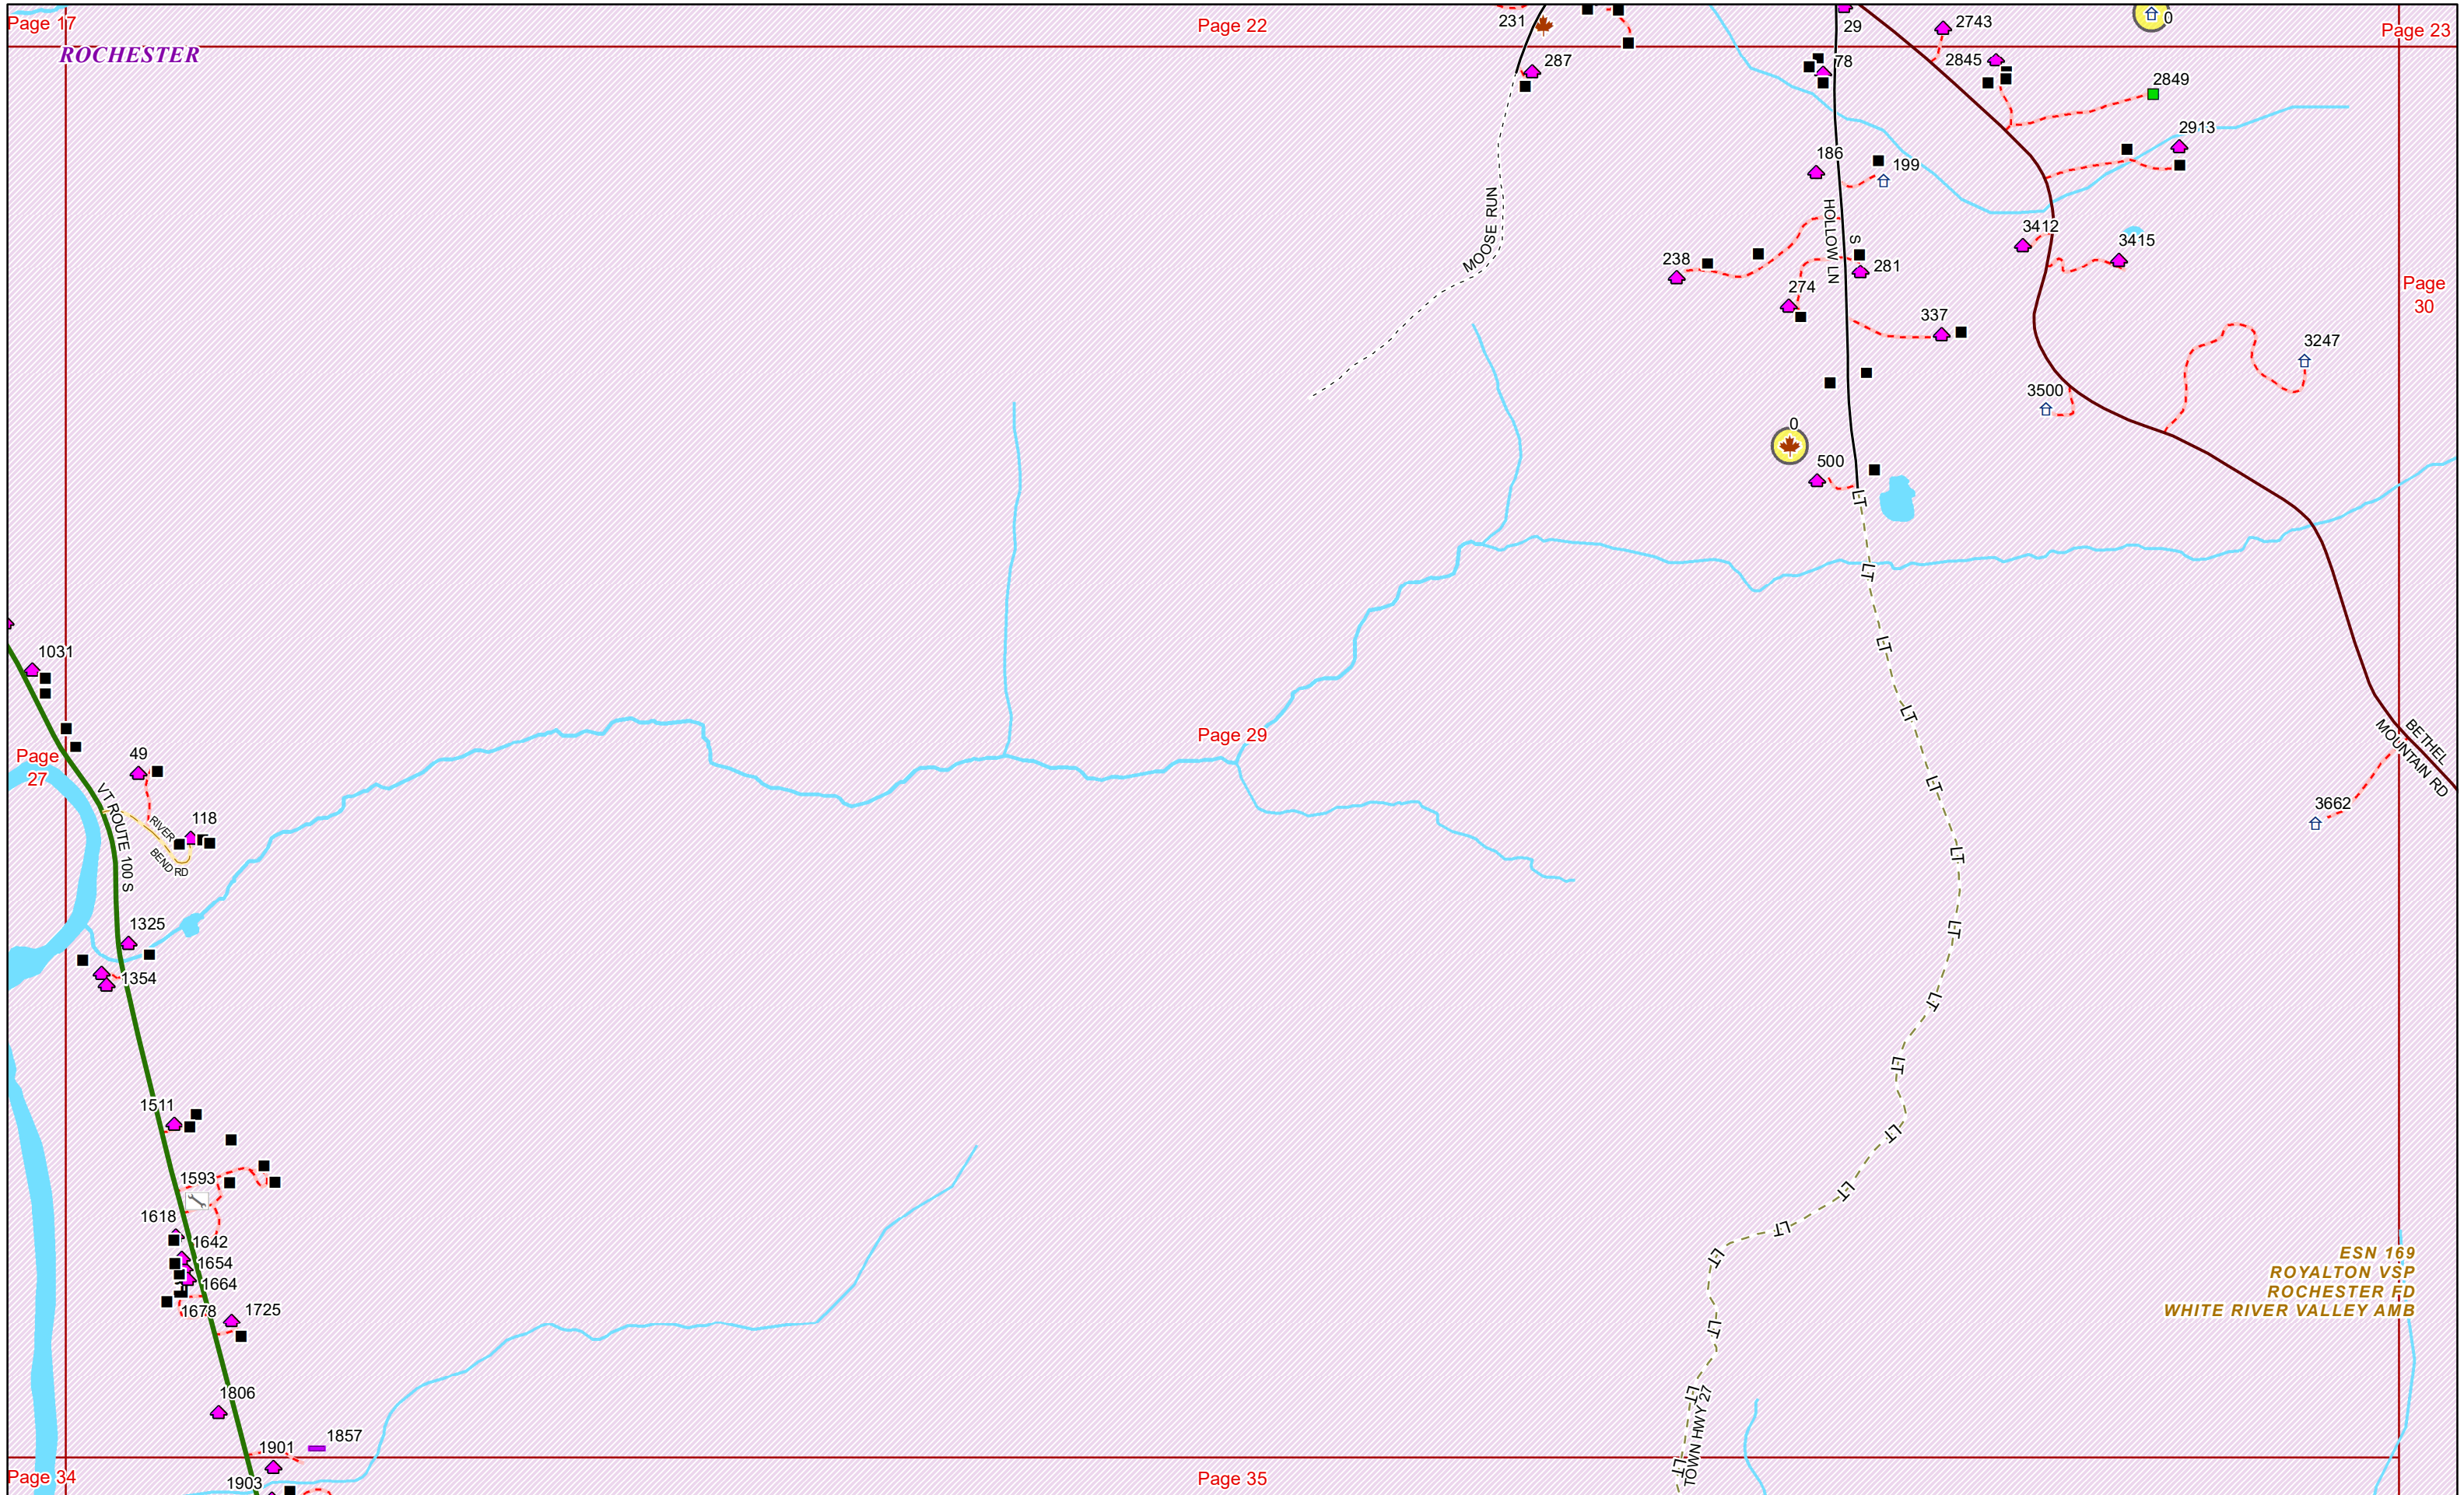

ROCHESTER

ESN 169  
ROYALTON VSP  
ROCHESTER FD  
WHITE RIVER VALLEY AMB

Page 17

Page 18

Page 28

Page 27

ROCHESTER

ESN 169  
 ROYALTON VSP  
 ROCHESTER FD  
 WHITE RIVER VALLEY AMB