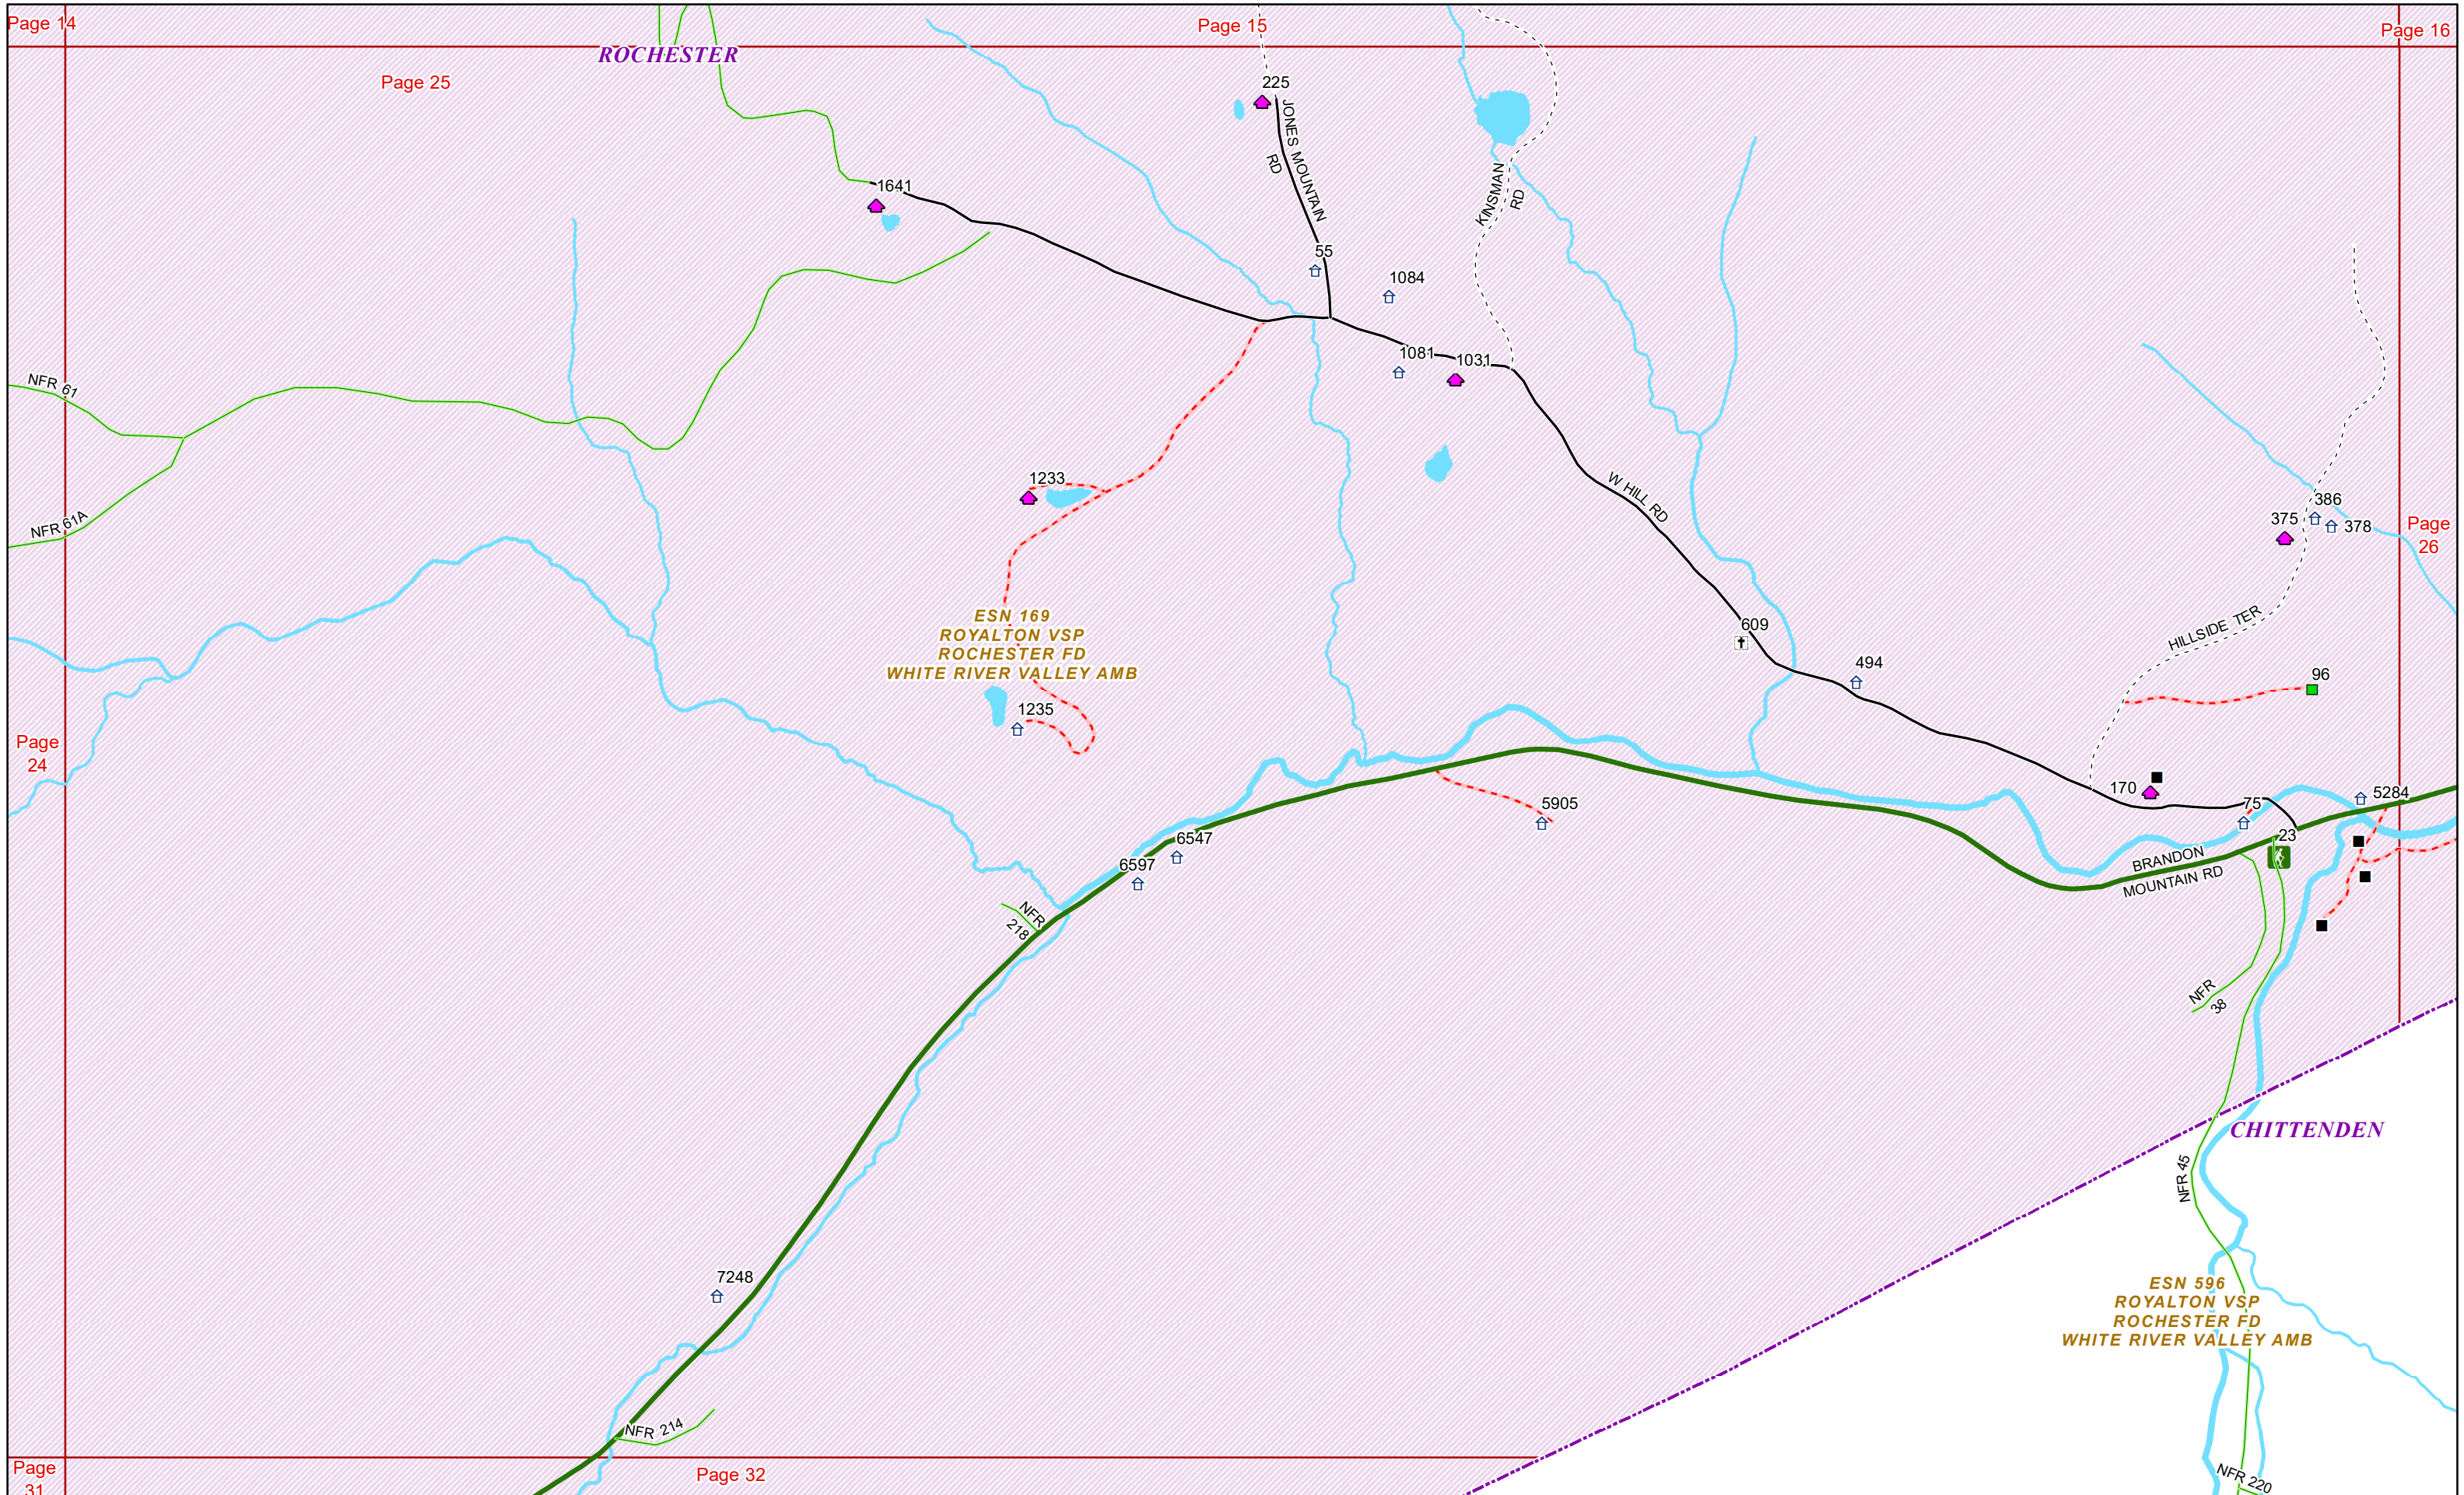

ROCHESTER

CHITTENDEN

ESN 169
ROYALTON VSP
ROCHESTER FD
WHITE RIVER VALLEY AMB

ESN 596
ROYALTON VSP
ROCHESTER FD
WHITE RIVER VALLEY AMB