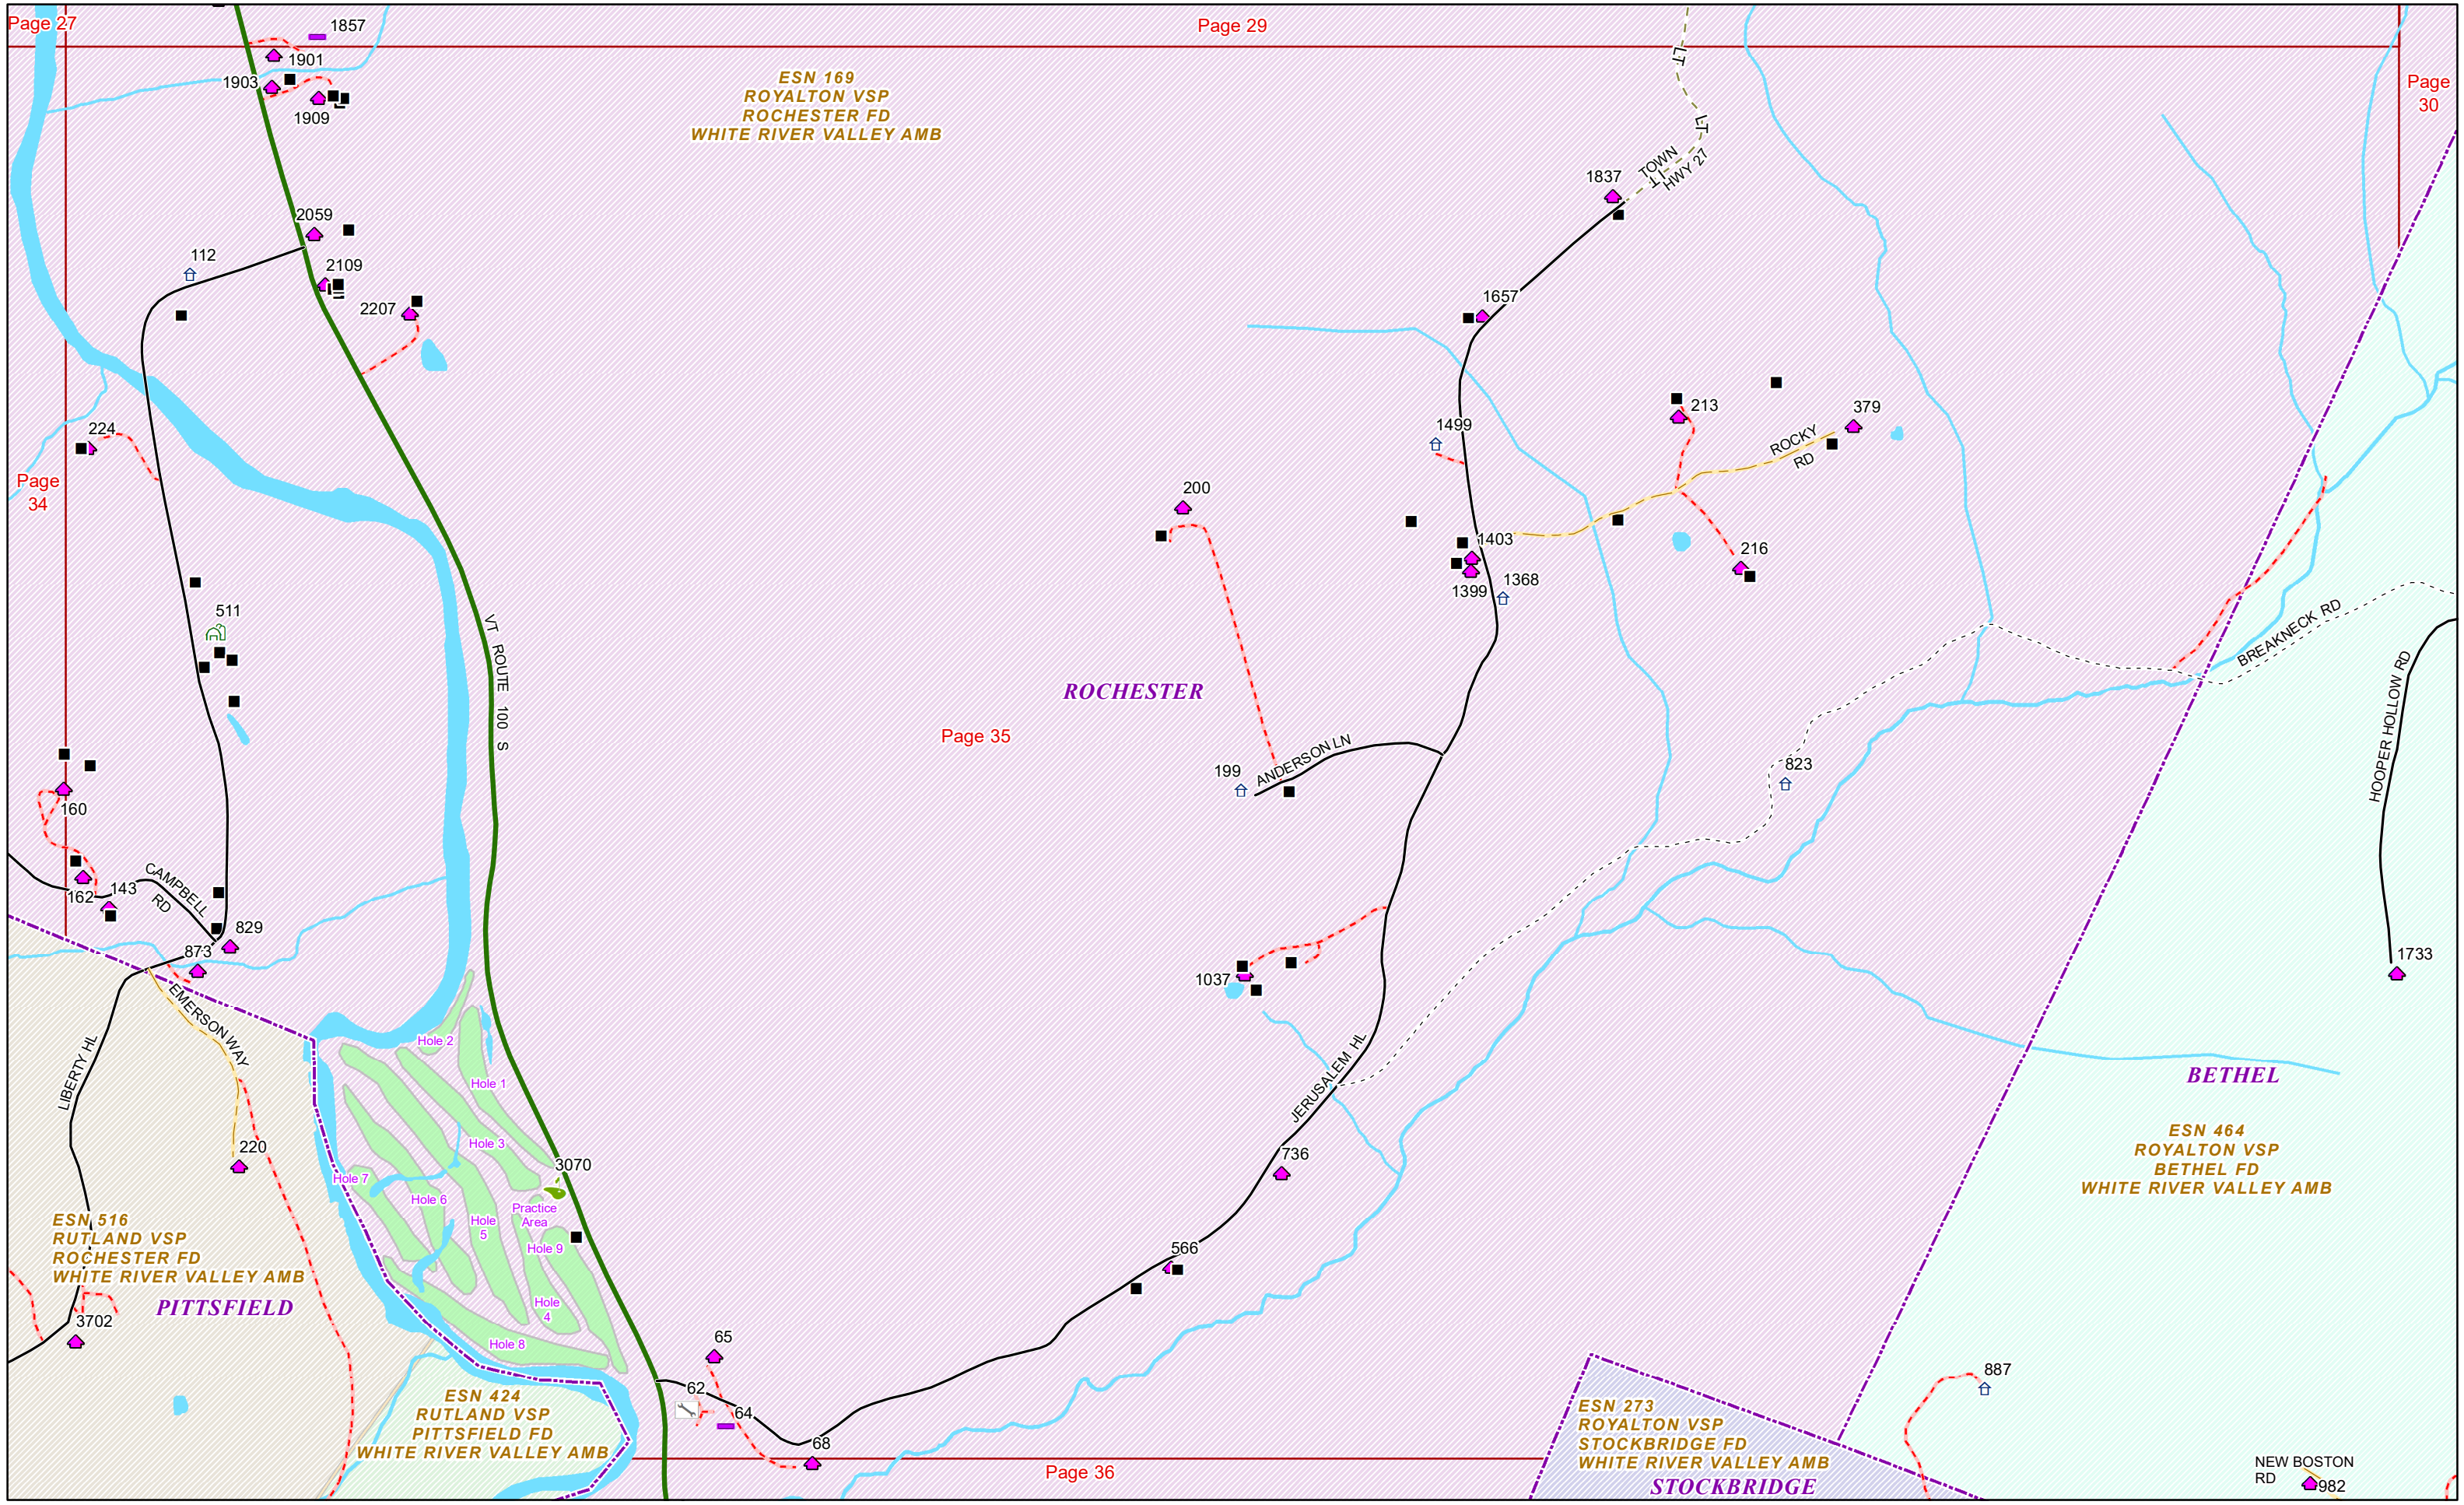

ESN 273  
ROYALTON VSP  
STOCKBRIDGE FD  
WHITE RIVER VALLEY AMB

STOCKBRIDGE

NEW BOSTON RD  
982

ESN 516  
RUTLAND VSP  
ROCHESTER FD  
WHITE RIVER VALLEY AMB

ESN 424  
RUTLAND VSP  
PITTSFIELD FD  
WHITE RIVER VALLEY AMB