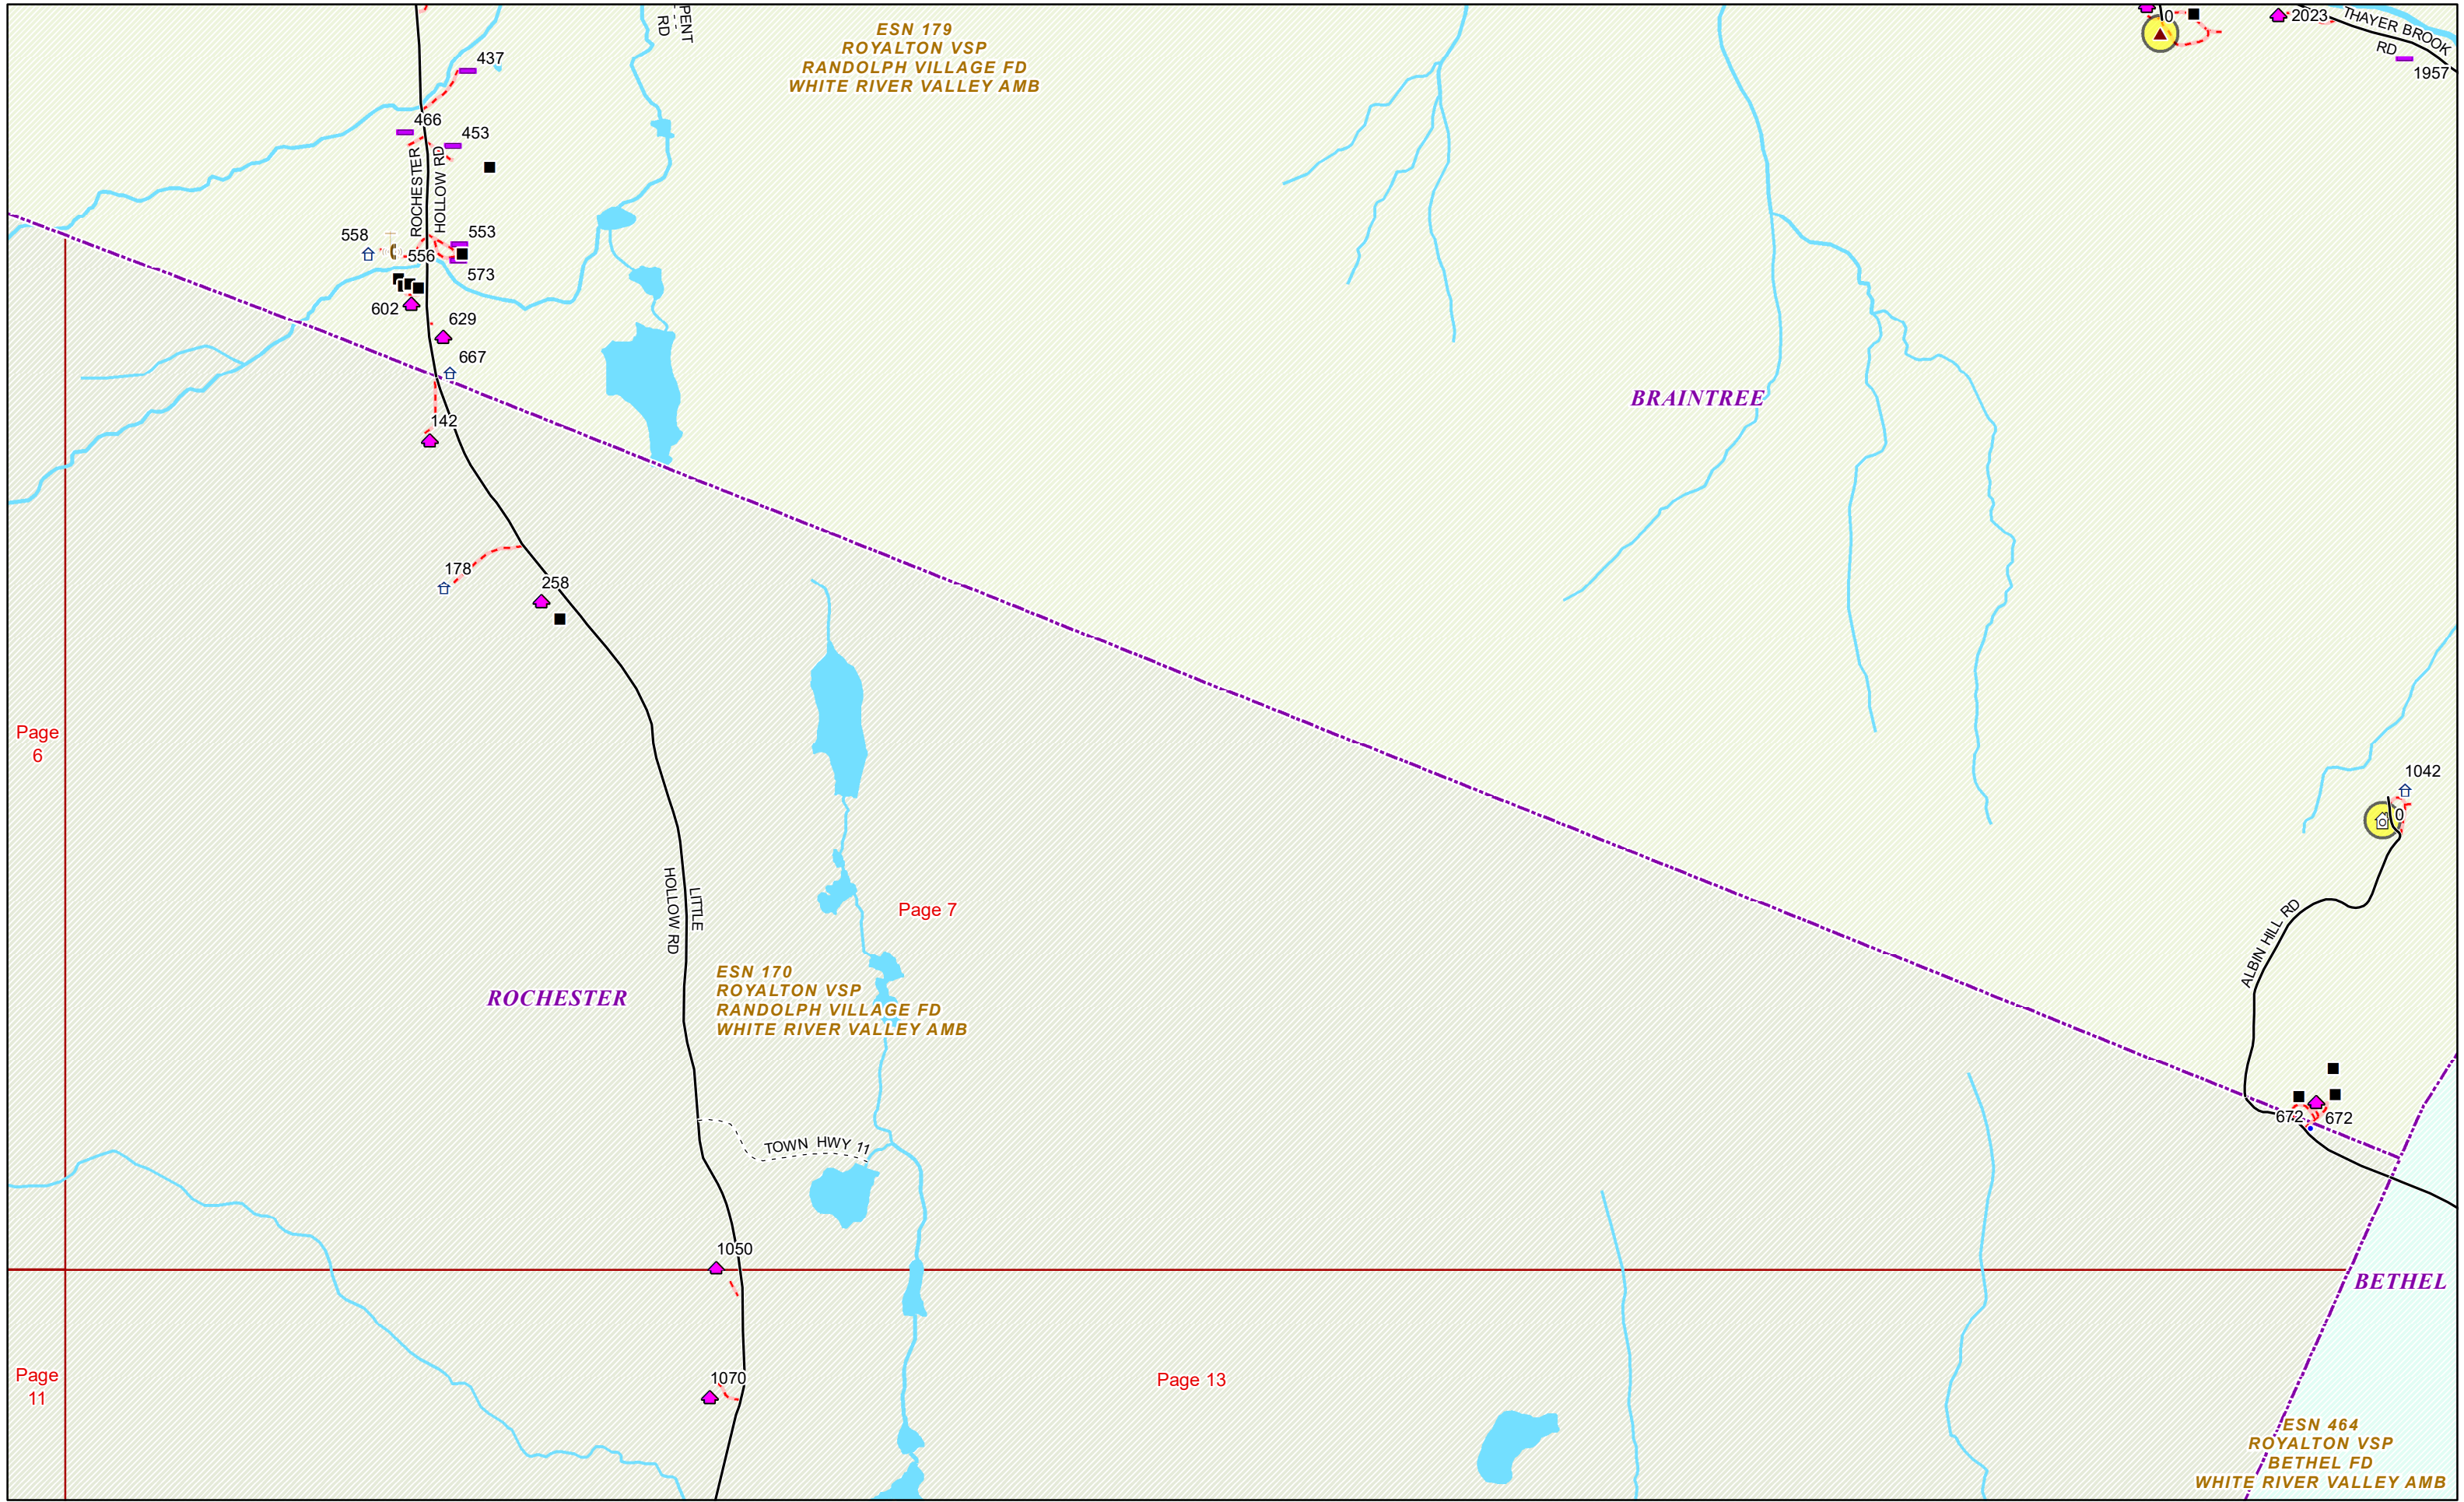

IRVING PL

HUMMINGBIRD LN

ESN 179  
ROYALTON VSP  
RANDOLPH VILLAGE FD  
WHITE RIVER VALLEY AMB

ESN 170  
ROYALTON VSP  
RANDOLPH VILLAGE FD  
WHITE RIVER VALLEY AMB

ESN 464  
ROYALTON VSP  
BETHEL FD  
WHITE RIVER VALLEY AMB