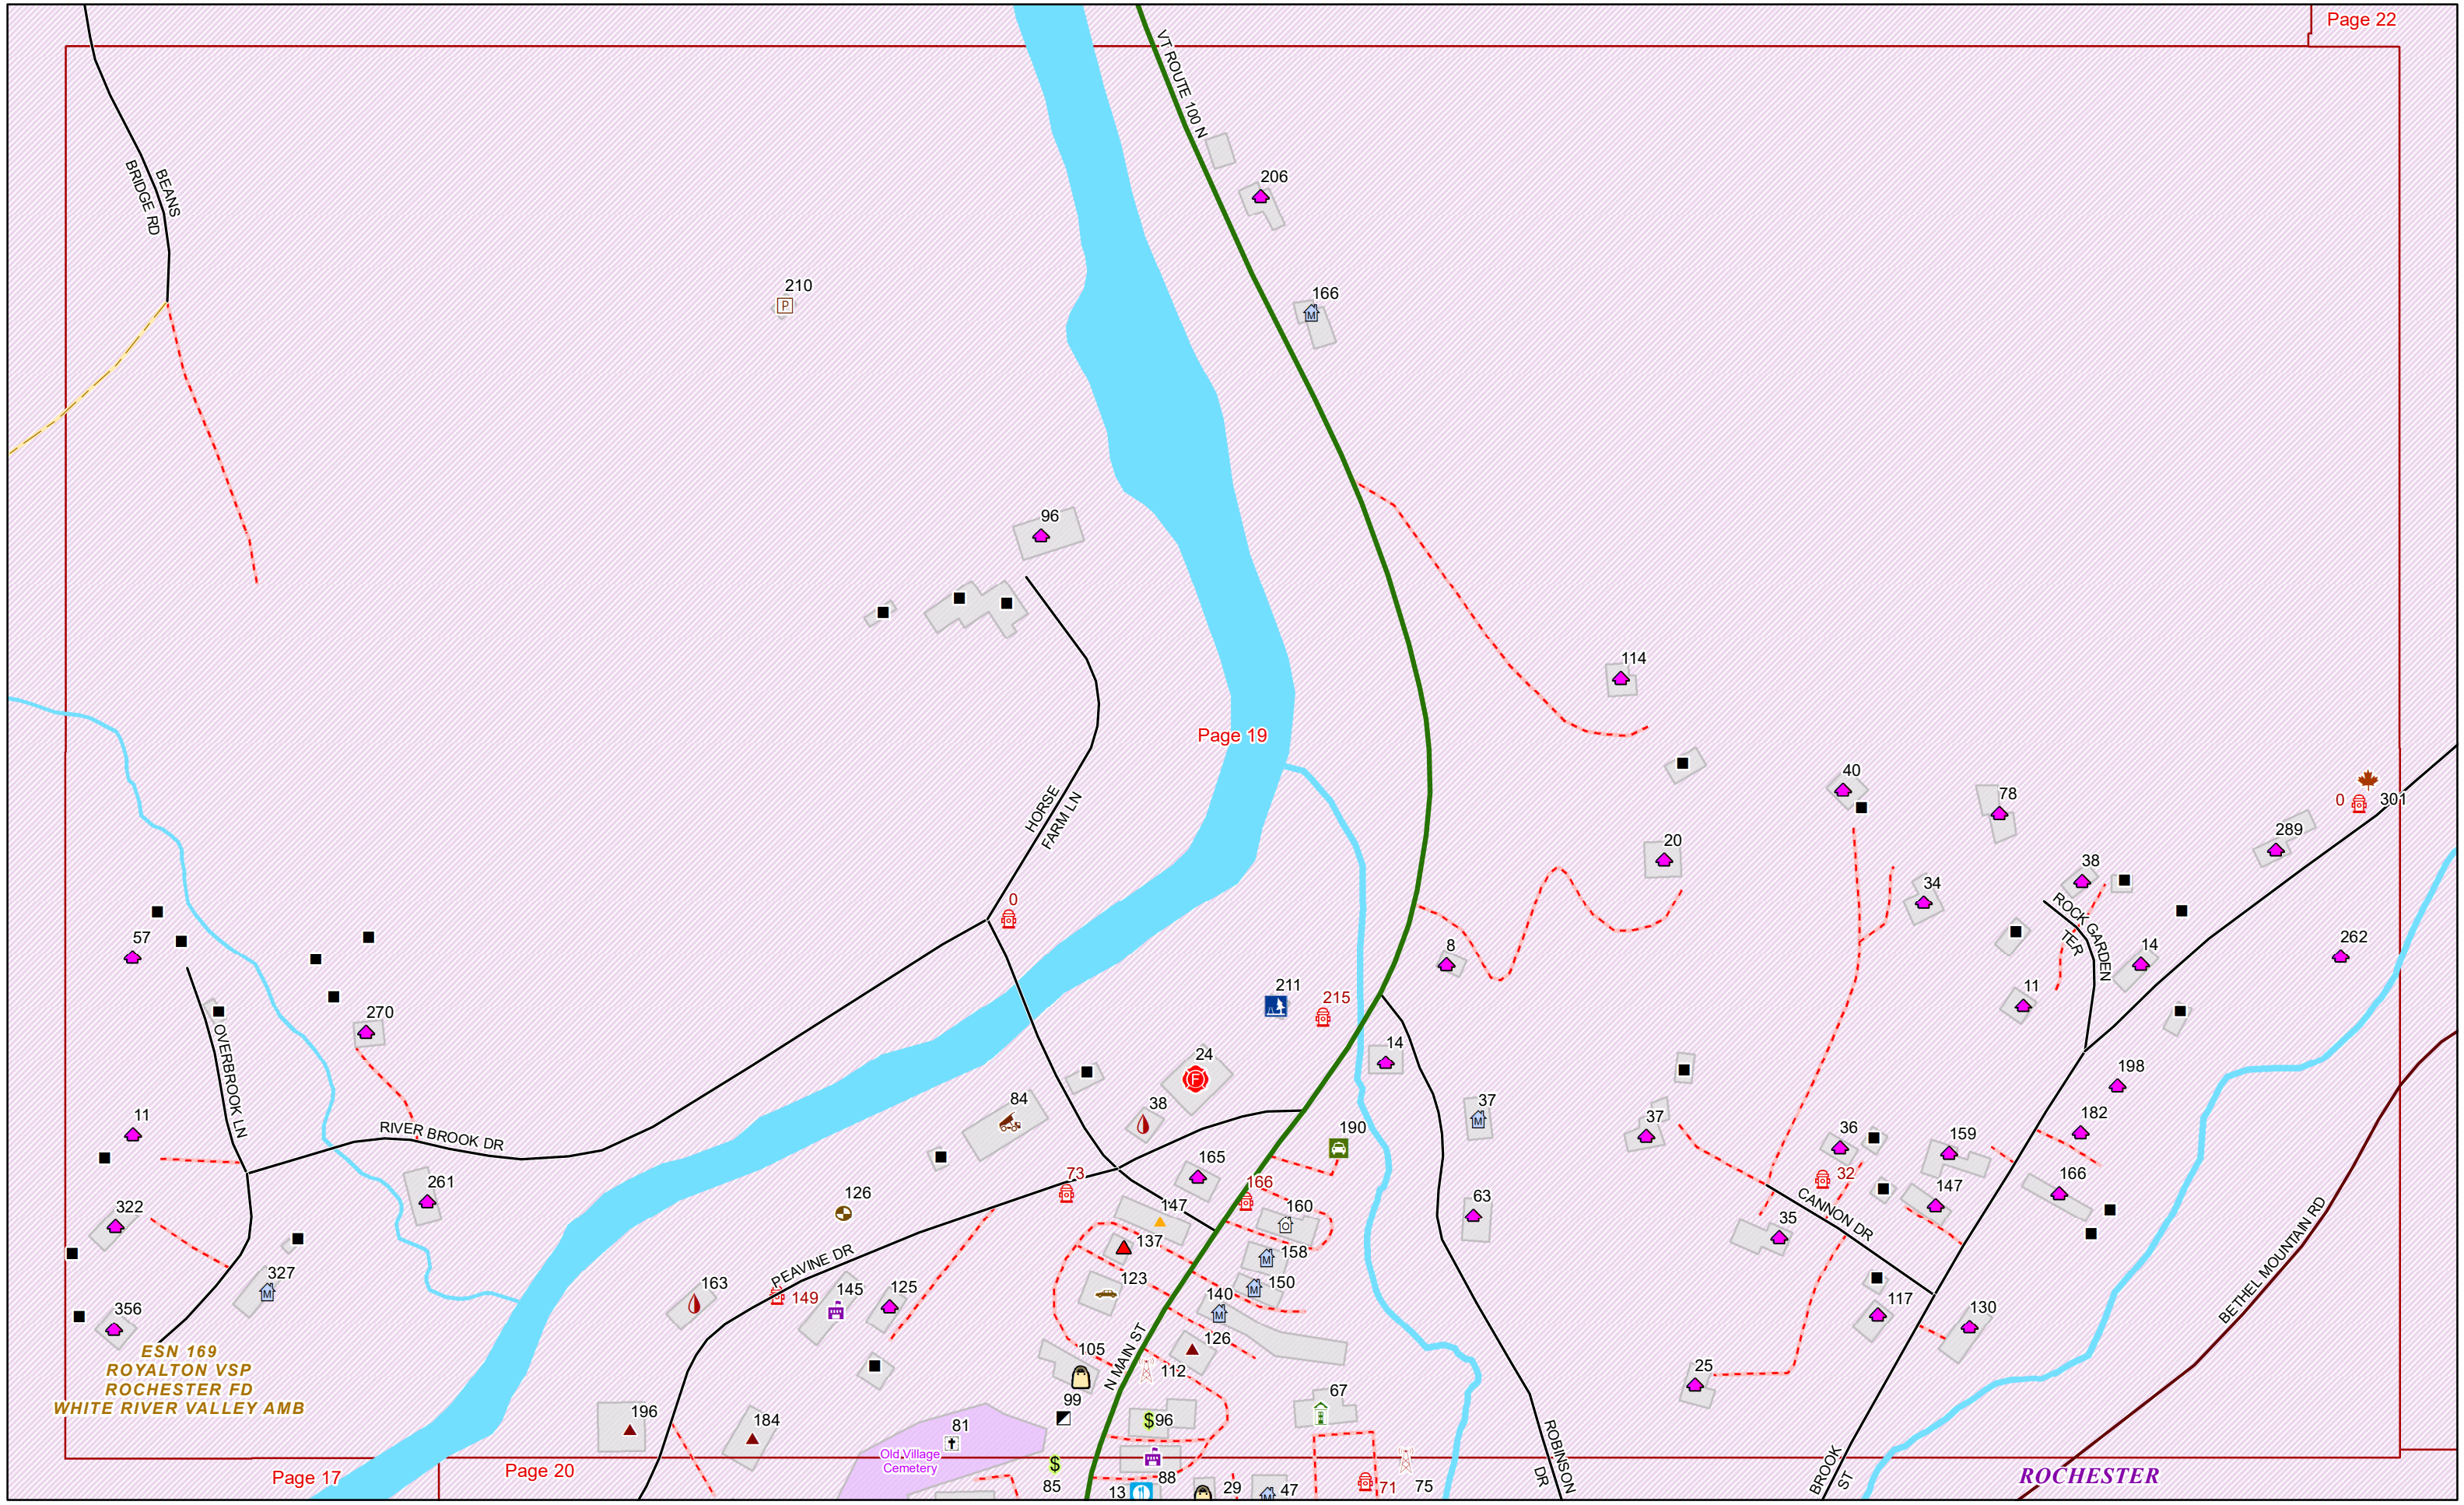

ESN 169  
ROYALTON VSP  
ROCHESTER FD  
WHITE RIVER VALLEY AMB

ESN 169  
 ROYALTON VSP  
 ROCHESTER FD  
 WHITE RIVER VALLEY AMB

ESN 169  
 ROYALTON VSP  
 ROCHESTER FD  
 WHITE RIVER VALLEY AMB

Old Village Cemetery