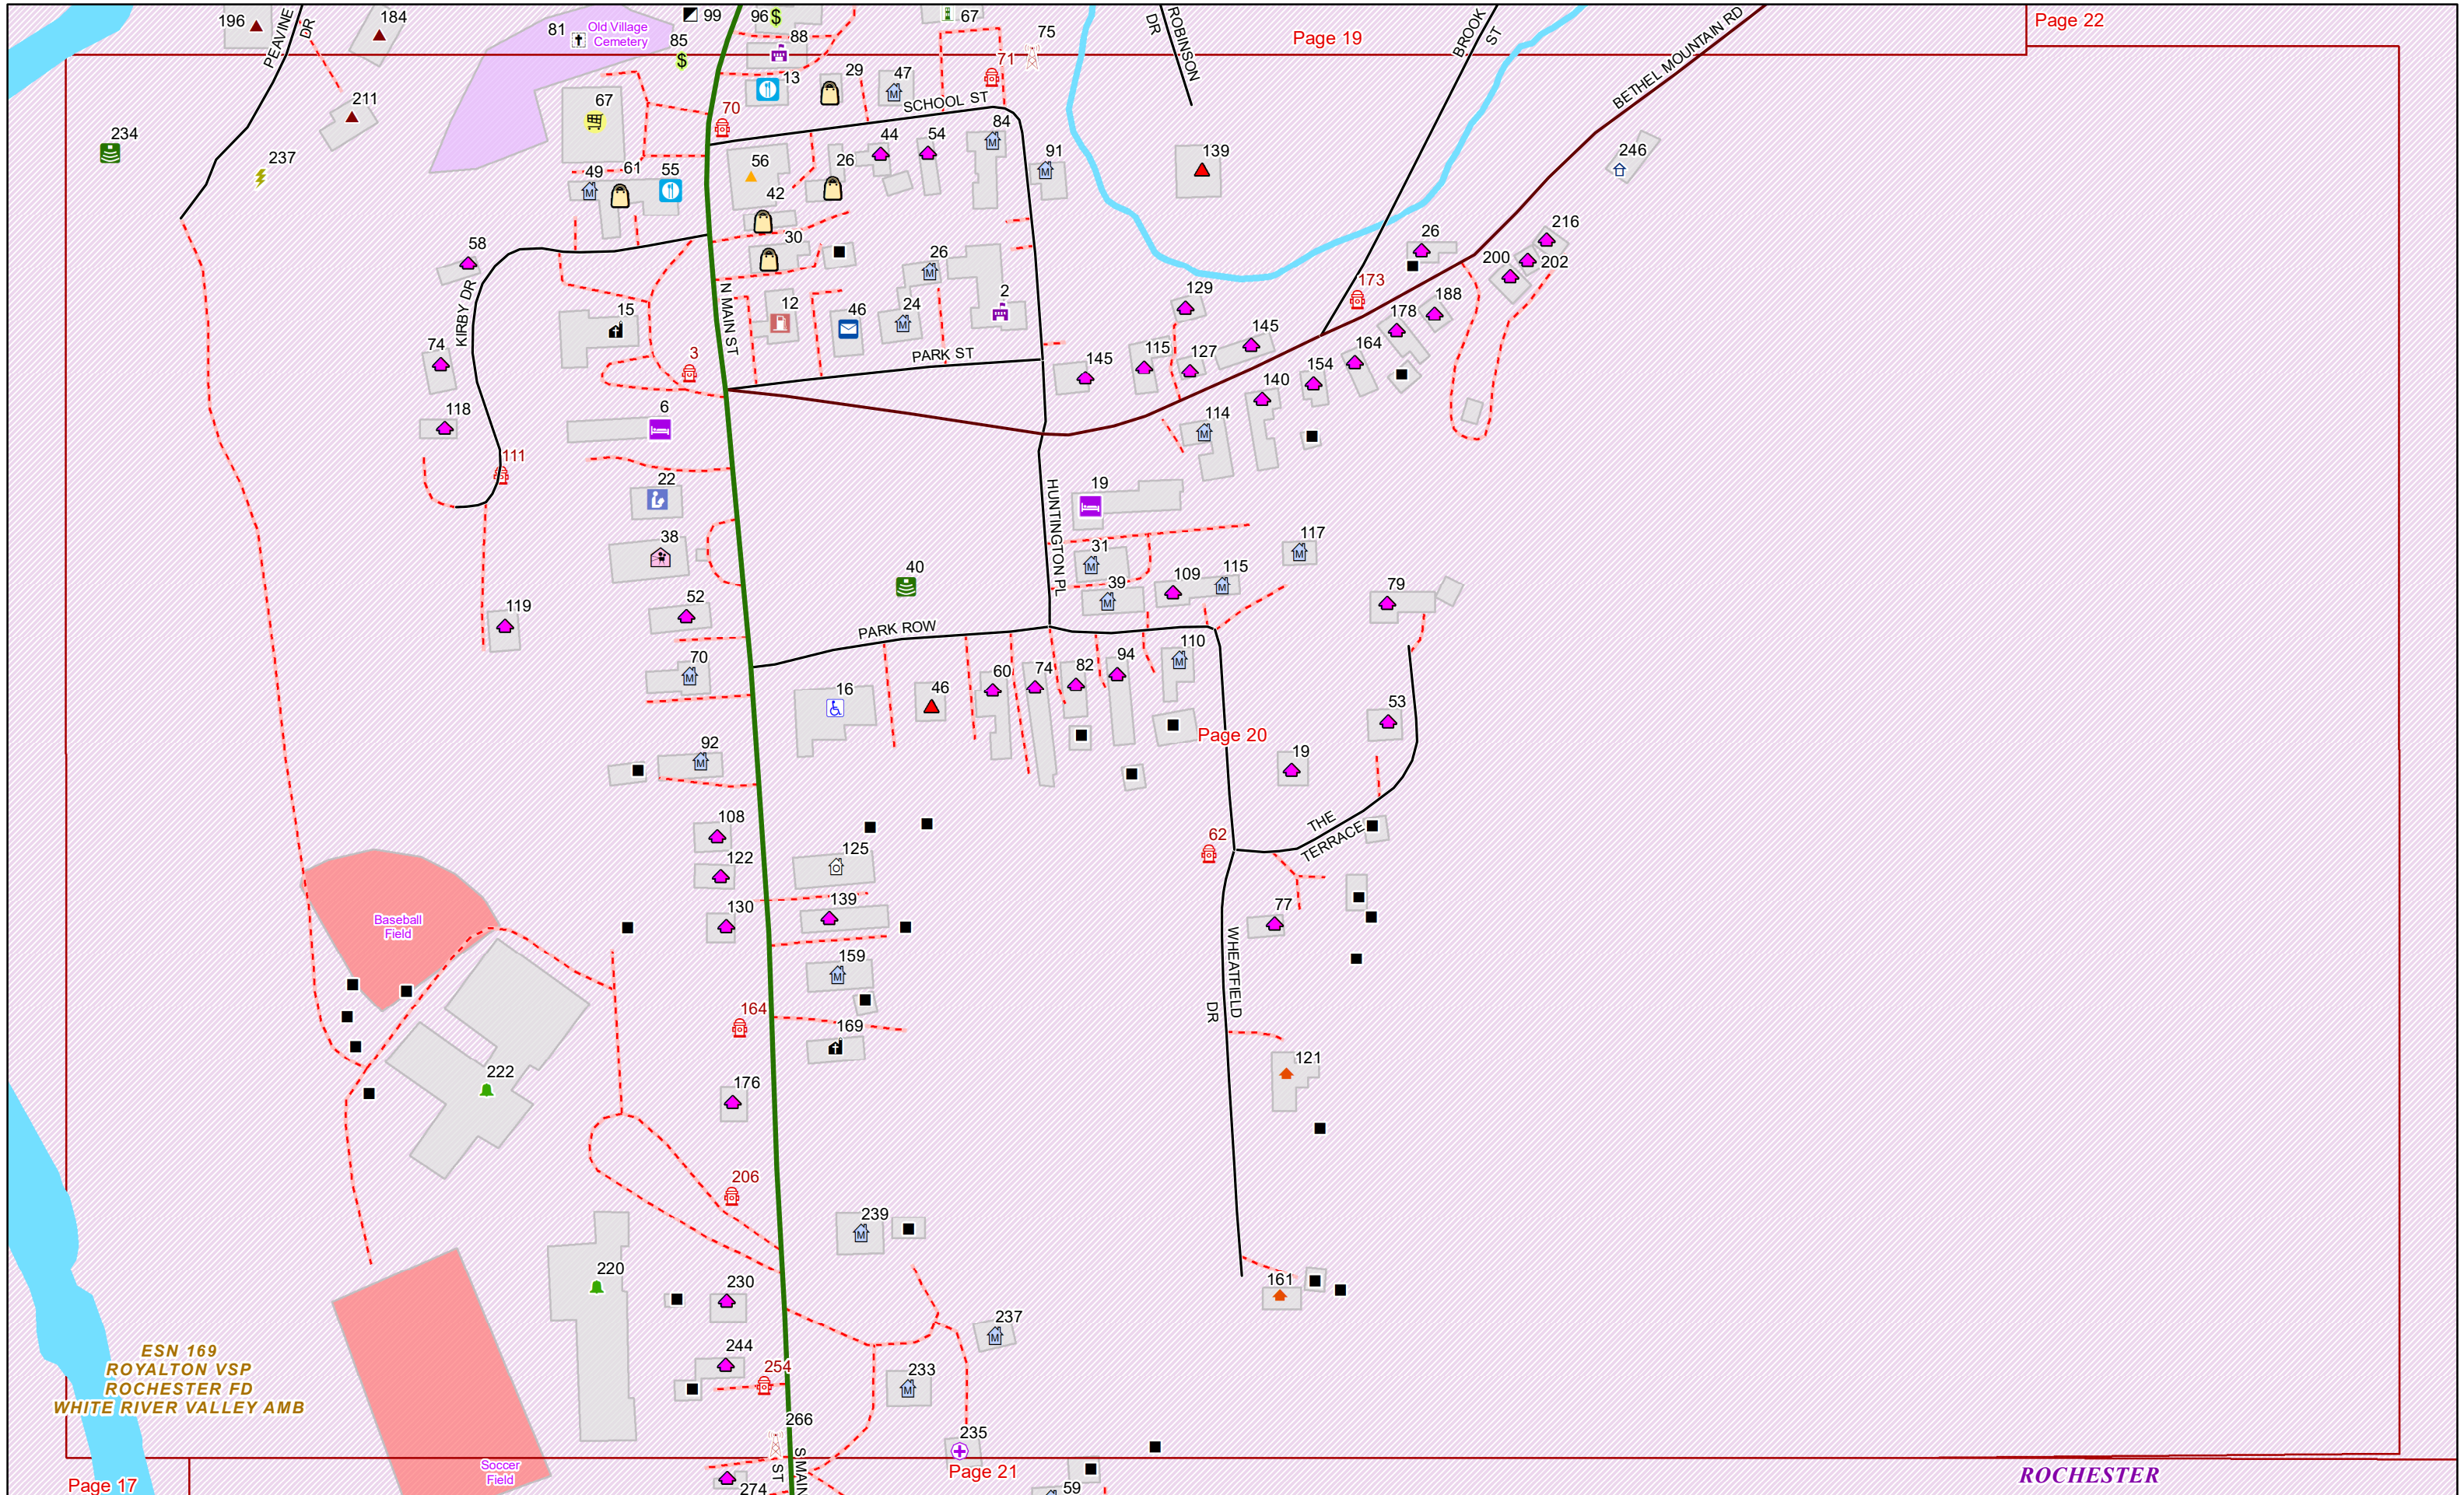

ROCHESTER

Page 17

Page 20

Page 19

ESN 169  
ROYALTON VSP  
ROCHESTER FD  
WHITE RIVER VALLEY AMB

ROCHESTER

ESN 169  
ROYALTON-VSP  
ROCHESTER FD  
WHITE RIVER VALLEY AMB

Page 10  
Page 17  
Page 19  
Page 20  
Page 21  
Page 27